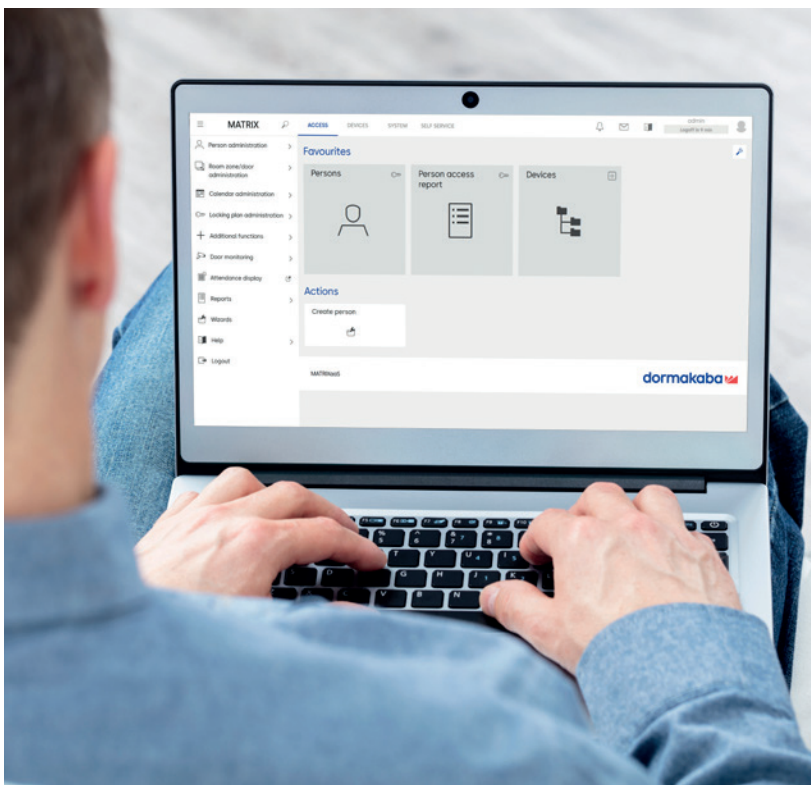

Tranquillità a tutto tondo

Il nostro affidabile MATRIX IoT Connector e la conformità ai massimi livelli vi garantiscono la protezione che cercate.

Le comunicazioni tra tutti i nostri componenti hardware e MATRIX Cloud avvengono sempre nella più totale sicurezza tramite il MATRIX IoT Connector. Se la connessione viene interrotta, il sistema passa in modalità standalone e il vostro controllo accessi continua a funzionare in maniera affidabile.

I test effettuati da uno stimato istituto indipendente significano che potete aspettarvi soltanto i massimi standard in materia di conformità, sicurezza informatica e protezione dei dati.