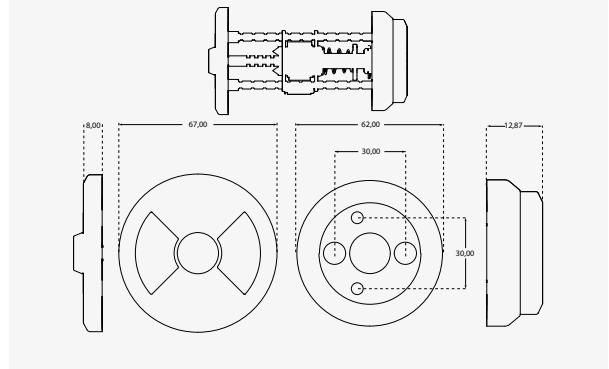

DI 7295 FlipLock – erittäin selkeä indikaattori

Asennussarja sisältää adapterin (korotuspala), suojakannen, indikaattorin neliöakselin kanssa, jousen, asennuslevyn ja kaksi ruuvia.

Oikea (CRP) 7030000029968

Vasen (CRP) 7030000029997

Vasen (CRS) 7030000029998

Oikea (CRS) 7030000029969

DH 8060-I ja DH 7034 Kaksi tähän tarkoitukseen suunniteltua FlipLock-sarjaa.

Oikea (CRP) 7030000030277

Vasen (CRP) 7030000030278

Oikea (CRS) 7030000030279

Vasen (CRS) 7030000030280

Oikea (CRP) 7030000030281

Vasen (CRP) 7030000030282

Oikea (CRS) 7030000030283

Vasen (CRS) 7030000030284

DH 8060-I Kahvasarja FlipLock-yksikölle. Sisäkahva ei sisällä palautusjousta ja asennetaan FlipLock-yksikköön. Sisäpuolen rosetissa on varattu / vapaa indikaattori. Ulkokahva on varustettu palautusjousella. Saatavana kiiltävänä tai harjattuna kromina. Nikkelitestattu ja arvioitu Byggarubedömningenissa (BVD)
Huomio! Oikea on tarkoitettu ulospäin oikeakätisesti avautuviin oviin. Vasen on tarkoitettu ulospäin vasenkätisesti avautuviin oviin.

DH 7034 Kahvasarja FlipLock-yksikölle. Sisäkahva ei sisällä palautusjousta ja asennetaan FlipLock-yksikköön. Ulkokahva on varustettu palautusjousella. Saatavana kiiltävänä tai harjattuna kromina. Nikkelitestattu ja arvioitu Byggarubedömningenissa (BVD)
Huomio! Oikea on tarkoitettu ulospäin oikeakätisesti avautuviin oviin. Vasen on tarkoitettu ulospäin vasenkätisesti avautuviin oviin.

Kattava tuotevalikoima

FlipLock voidaan asentaa kaikkien Serie7-sarjan painikkeiden kanssa, joissa ei ole palautusjousta (julkisissa kohteissa suositellaan palautusjousta 7030000033301 ulkopuolelle).

Sopiva lukitusmekanismi

FlipLock sopii lukkorunkoihin, joissa on 90 asteen avainkääntö, esimerkiksi dormakaba DL 7110 tai 1216, mutta myös lukkorunkoihin tyyppiä 565 ja 310-50.