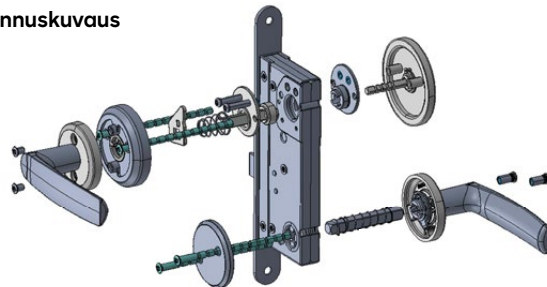

Asennuskuvaus

Kysyttävää? Autamme sinua mielellämme.