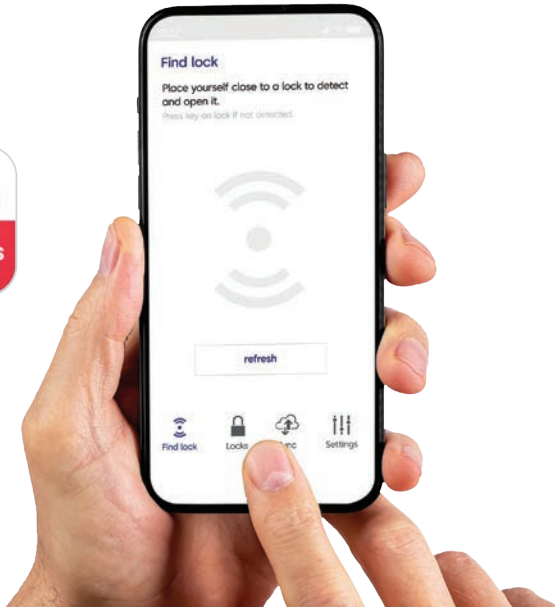

التفعيل والتشغيل وإدارة المستخدمين

التفعيل	عبر تطبيق الهاتف المحمول (BLE)
التكليف	زيارة واحدة للموقع (BLE)
التحكم المركزي	حلول برنامج Apexx
الموزع الثانوي	تحكم عبر البرنامج
خدمة النقل	عبر البرنامج، زيارة واحدة للإغلاق عبر المالك أو مزود الخدمة الجديد
نقل الملكية	عبر البرنامج، زيارة واحدة للقفل من المالك الجديد
واجهة مستخدم البرنامج	قابل للتخصيص
أدوار المستخدم	قابل للتخصيص
التحكم في الرمز	عبر البرنامج
التدقيق	الالتقاط في الوقت الفعلي تقريبًا تصفية التدقيق في البرامج

CenconX ميزات

رمز المرة الواحدة	نعم الخيار: مرئية أو غير مرئية
إغلاق الختم التكنولوجي	6 أرقام جمع البيانات باستخدام تقنية البلوتوث منخفض الطاقة تلقائيًا خيار شرط إغلاق الصورة عن قرب
التدقيق	6000 محاولة قفل فتح القفل الإلكتروني باستخدام البلوتوث التصدير عبر خيار USB قابل للعرض على الشاشة
ملحقات الأجهزة	بدون مفتاح لجميع العمليات صندوق إعادة الضبط، صندوق الإنذار
المستخدمون المزدوجون	رمز المرة الواحدة، الوضع الثابت
الاعتماد المزدوج	نعم
مميزات القفل	عقوبة المحاولة الخاطئة وجدول العطلات والتأخير الزمني والمستخدمون الثابتون والمرور الاختياري للوقت والسياج الجغرافي
تحديث البرنامج الثابت	عبر الكابل عبر البلوتوث
أدوار المستخدم	قابل للتخصيص

متطلبات البرامج وتطبيقات الجوال

نظام التشغيل	Windows 11/10
قاعدة بيانات SQL	2019 أو أحدث
خادم DNS/ DHCP	نعم
البنية التحتية	سحابي
التكامل	واجهة برامج التطبيقات/حزمة تطوير البرمجيات
تطبيق الهاتف المحمول	Android أو IOS

الوصول الآمن عبر الهاتف المحمول

يستخدم نظام CenconX™ الهواتف المحمولة لتحسين إدارة الأقفال وتسهيلها. بدلاً من استخدام المفاتيح أو الأوراق المكتوبة، يمكن للمستخدمين فتح القفل وإغلاقه بسهولة واسترجاع بيانات التدقيق رقمياً، مما يجعل العمليات أكثر كفاءة وأماناً. يتضمن هذا الخيار التحديث والاقتصادي للإغلاق ذات المرة الواحدة ميزات رئيسية لمنصة Cencon الموثوق بها من dormakaba في حزمة ذات قيمة عالية.

هل لديك أي أسئلة؟ يسعدنا تقديم المشورة لك.

اتصل بنا عبر البريد الإلكتروني: sales.safelocks.us@dormakaba.com