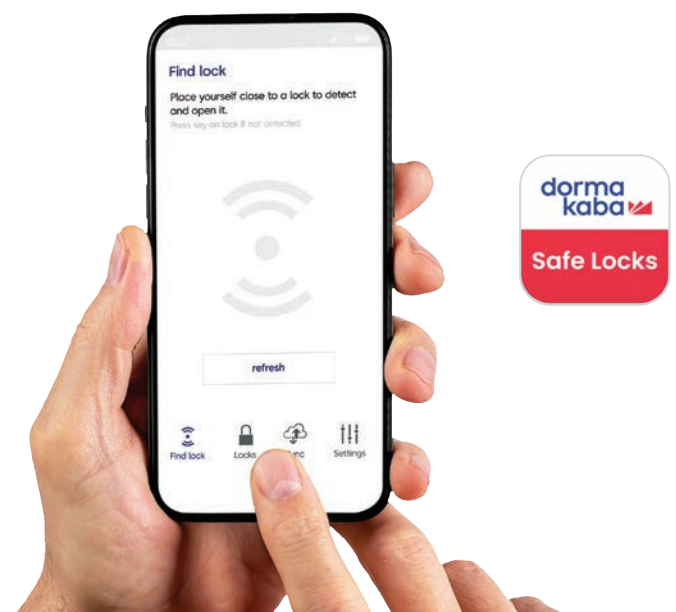

Activation, mise en service et gestion des utilisateurs

Activation	via application mobile (BLE)
Mise en service	Visite unique sur site (BLE)
Contrôle central	Solution logicielle Apexx
Distributeur secondaire	Piloté par logiciel
Service de transfert	Via logiciel, visite unique de la serrure par le propriétaire ou le nouveau prestataire de service
Transfert de propriété	Via logiciel, visite unique de la serrure par le nouveau propriétaire
Interface utilisateur du logiciel	Personnalisable
Rôles utilisateur	Personnalisables
Contrôle des codes	Via logiciel
Audit	Capture en quasi temps réel Filtrage des audits dans le logiciel

Exigences logicielles et application mobile

Système d'exploitation	Windows 10/11
Base de données SQL	2019 ou version ultérieure
Serveur DNS/DHCP	Oui
Infrastructure	Sur site
Intégration	API / SDK
Application mobile	iOS ou Android

*Disponible après le lancement

Accès mobile sécurisé

Utilisant la technologie des appareils mobiles, CenconX™ rationalise les opérations et simplifie grandement l'activation de la serrure, son ouverture et sa fermeture, ainsi que la récupération des données d'audit, éliminant ainsi le besoin de clés et de fiches de route manuscrites. Cette option de serrure OTC moderne et économique intègre les fonctionnalités essentielles de la plateforme de confiance Cencon de dormakaba dans une solution axée sur la valeur.