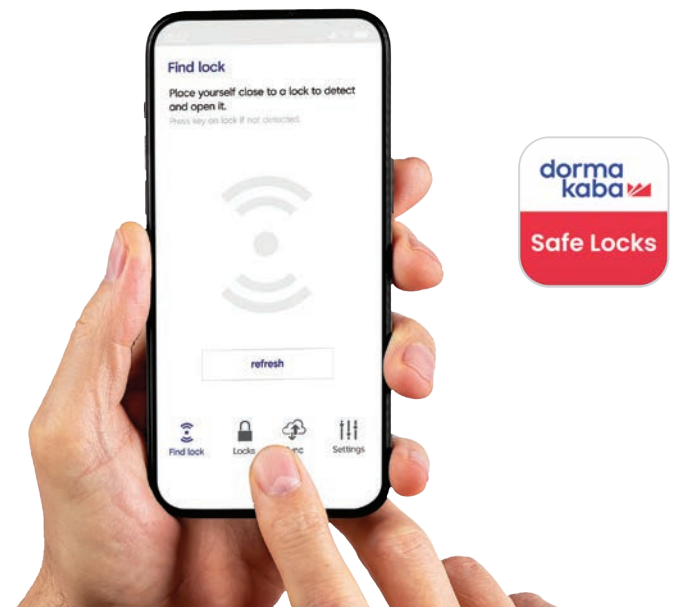

Accesso mobile sicuro

Grazie alla tecnologia dei dispositivi mobili, CenconX™ snellisce le operazioni e semplifica notevolmente l'attivazione della serratura, l'apertura e la chiusura della stessa e il recupero dei dati di verifica, eliminando la necessità di chiavi e schede di lavorazione. Questa opzione di chiusura di cassaforte OTC modernizzata ed economica include le caratteristiche chiave della piattaforma Cencon di dormakaba in un pacchetto di valore.

Attivazione, messa in servizio e gestione utenti

Attivazione	tramite app mobile (BLE)
Messa in funzione	Visita singola luogo (BLE)
Controllo centrale	Soluzione software Apexx
Dispatcher secondario	Basato su software
Trasferimento del servizio	Tramite software, visita singola alla serratura da parte del proprietario o del nuovo fornitore di servizi
Trasferimento di proprietà	Tramite software, visita singola
UI Software	per la chiusura da parte del nuovo proprietario
Ruoli utente	Personalizzabili
Controllo del codice	Personalizzabili
Analisi	Acquisizione quasi in tempo reale Filtraggio dell'audit nel software

Requisiti del software e dell'applicazione mobile

Sistema operativo	Windows 10/11
Database SQL	2019 o versioni successive.
Server DNS/DHCP	Si
Infrastruttura	On Premise
strumenti di	API / SKD
App mobile	IOS o Android

Avete altre domande? Saremo lieti di consigliarti.
Contattaci: safelocks.de@dormakaba.com