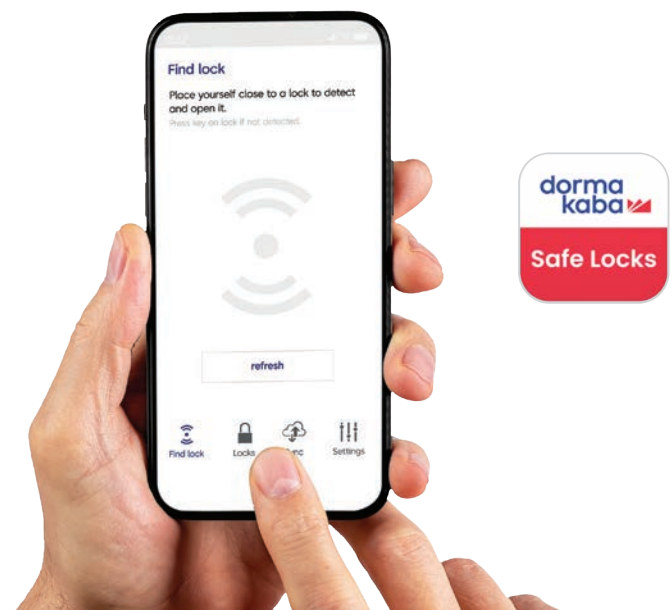

Sicherer mobiler Zugang

Durch den Einsatz von Mobilgerätetechnologie rationalisiert CenconX die Abläufe und vereinfacht die Aktivierung von Schlössern, das Öffnen und Schließen von Schlössern sowie den Abruf von Prüfdaten erheblich, da keine Schlüssel und keine schriftlichen Routenpläne mehr benötigt werden. Dieses modernisierte, kostengünstige OTC-Tresorschloss enthält die wichtigsten Merkmale der bewährten Cencon-Plattform von dormakaba in einem wertorientierten Paket.

Aktivierung, Inbetriebnahme und Benutzerverwaltung

Aktivierung	Über mobile App (BLE)
Inbetriebnahme	Einmaliger Besuch vor Ort (BLE)
Zentrale Steuerung	Apexx-Softwarelösung
Sekundärer Dispatcher	Softwaregesteuert
Anbieterwechsel	Über Software, einmaliger Besuch beim Schloss durch Eigentümer oder neuen Dienstleister
Eigentümerwechsel	Über Software, einmaliger Besuch beim Schloss durch neuen Eigentümer
Software-UI	Anpassbar
Benutzerrollen	Anpassbar
Codesteuerung	Durch Software
Audit	Erfassung nahezu in Echtzeit Filterung der Prüfungen in Software

Anforderungen an Software und mobile App

Betriebssystem	Windows 10/11
SQL-Datenbank	2019 oder höher
DNS-Server/DHCP	Ja
Infrastruktur	Lokal
Integration	API/SKD
Mobile App	iOS oder Android

Sie haben Fragen? Wenden Sie sich gerne an Ihren regulären Ansprechpartner.
Oder schreiben Sie uns eine E-Mail an safelocks.de@dormakaba.com