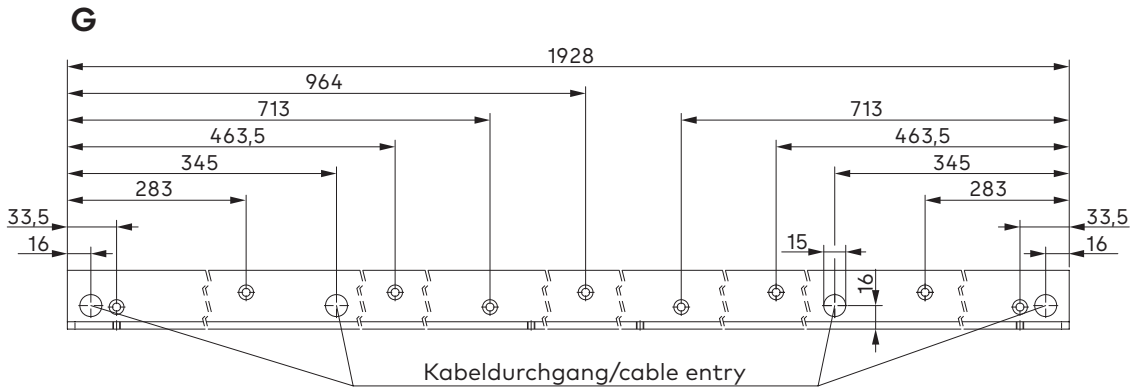

GSR BG X XEA Sturzfutterwinkel/Angle bracket
Montageanleitung

M (> 2800)