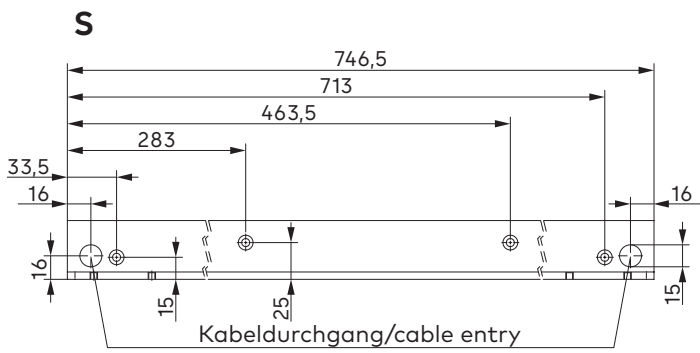

GSR BG X XEA Sturzfutterwinkel/Angle bracket
Montageanleitung

M (> 2800)