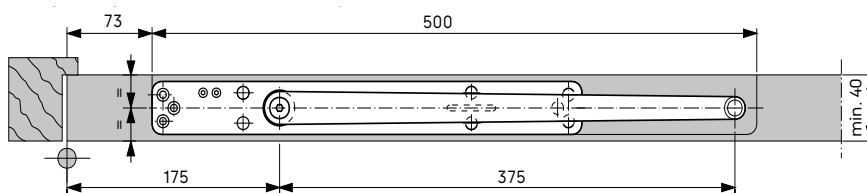

Bijna onzichtbaar ontwerp

- De ITS Home en een bijhorende glijarm worden ingewerkt in het deurblad en het deurkozijn.
- De technische basis wordt gevormd door de nokkenstechnologie van de ITS 96-inbouwdeurdranger – duurzaam, onderhoudsvrij en met bewezen kwaliteit.
- Voor deuren tot 100 kg en een minimale deurdikte van 40 mm.

Zachte sluiting - zelfs bij sterke tocht.

Stille deursluiting – voor ongestoorde concentratie op kantoor.

ITS Home vormt een aanvulling op het beproefde ITS 96-systeem.

Installatievoorbeeld ITS Home met glijrail G 96 N20 in een massief houten deur:

x = 8,5 mm (12 mm met uitvulling)

De ITS Home heeft dezelfde afmetingen als de ITS 96 EN 2-4 deurdranger. De ITS Home kan worden gebruikt met de G 96 N en G 96 N 20 glijrails. De bijbehorende accessoires zijn compatibel. Meer informatie over het ITS 96-systeem en installatie-tekeningen vindt u in de ITS 96 technische documentatie.