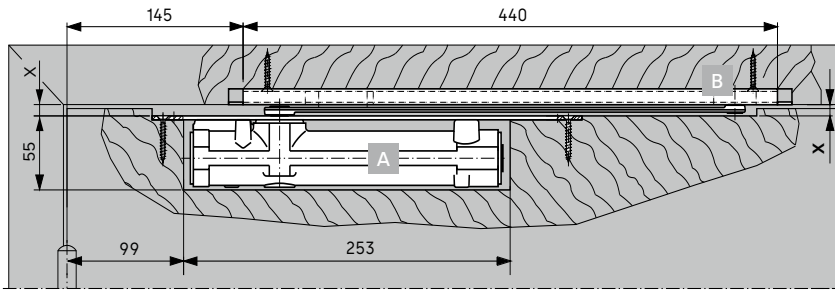

Bijna onzichtbaar ontwerp

- De ITS Home en een bijhorende glijarm worden ingewerkt in het deurblad en het deurkozijn.
- De technische basis wordt gevormd door de nokkenstechnologie van de ITS 96-inbouwdeurdranger – duurzaam, onderhoudsvrij en met bewezen kwaliteit.
- Voor deuren tot 100 kg en een minimale deurdikte van 40 mm.

x = 8,5 mm (12 mm met uitvulling)

De ITS Home heeft dezelfde afmetingen als de ITS 96 EN 2-4 deurdranger. De ITS Home kan worden gebruikt met de G 96 N en G 96 N 20 glijrails. De bijbehorende accessoires zijn compatibel. Meer informatie over het ITS 96-systeem en installatie-tekeningen vindt u in de ITS 96 technische documentatie.