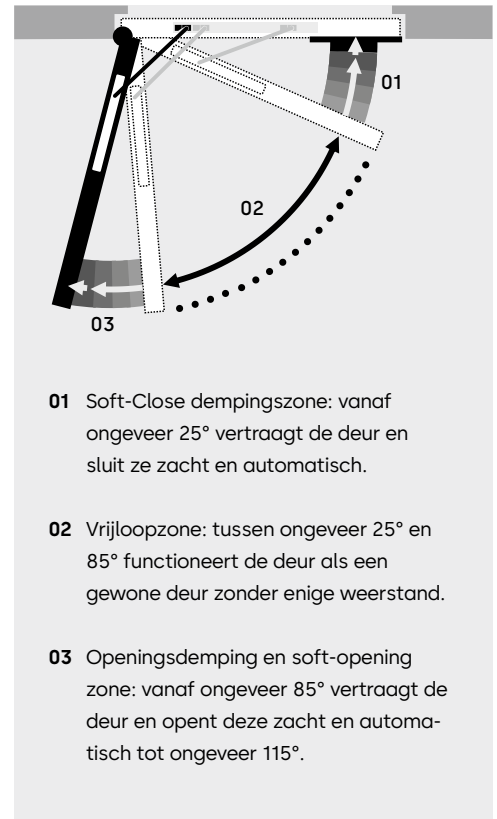

Zachte sluiting - zelfs bij sterke tocht.

Stille deursluiting – voor ongestoorde concentratie op kantoor.

ITS Home vormt een aanvulling op het beproefde ITS 96-systeem.

Installatievoorbeeld ITS Home met glijrail G 96 N20 in een massief houten deur:

x = 8,5 mm (12 mm met uitvulling)

De ITS Home heeft dezelfde afmetingen als de ITS 96 EN 2-4 deurdranger. De ITS Home kan worden gebruikt met de G 96 N en G 96 N 20 glijrails. De bijbehorende accessoires zijn compatibel. Meer informatie over het ITS 96-systeem en installatie-tekeningen vindt u in de ITS 96 technische documentatie.