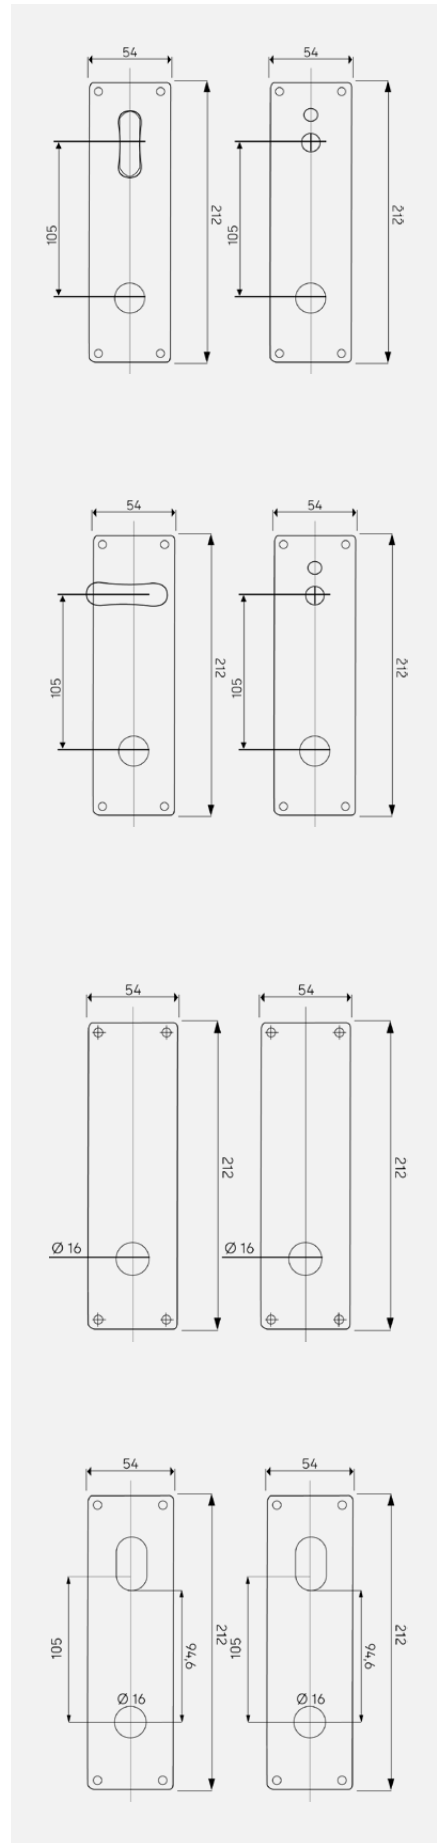

Langskilt 3830 kun vrider