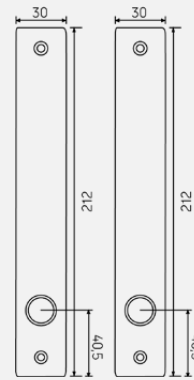

Langskilt for smalprofil

Langskilt 3872 smal, sylinder / vrider

Langskilt for smalprofil SE-serien med hull for ovalsylinder. Til rustfrie vridere i Serie3. Leveres i par med rustfrie treskruer. Tykkelse: 2 mm.