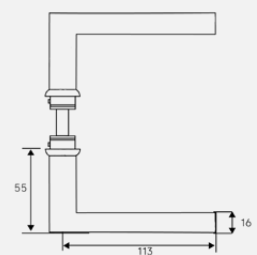

Dørvridere laget i rustfritt stål