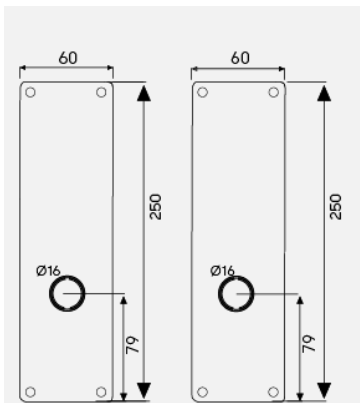

Langskilt 3882
vrider/Ø40