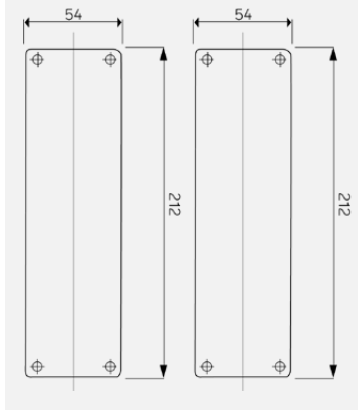

Langskilt 3838 for smålås med signal