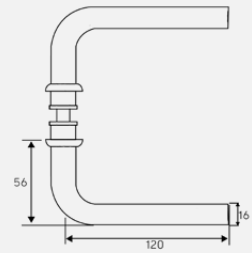

Dørvridere laget i rustfritt stål