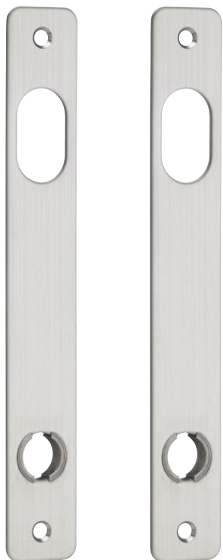

Langskilt 3884
sylinder Ø40

Langskilt 3887
blind

Dekkskilt 3893 sylinder
Ø40X2

Dekkskilt 3893 sylinder
Ø40X2 for 5761

Dekkskilt 3893 for
evolo compact

Langskilt 3897
blind

Dekkskilt 3892
syylinder / knapp/vrider

Dekkskilt 3892 syylinder /
knapp/vrider RAL9005

Dekkskilt 3894
syylinder Ø40

Dekkskilt 3894
syylinder Ø40 RAL9005

Vrider og håndtaksett
3850

Langskilt for smalprofil

Langskilt 3862
smal sylinder /
vrider

Langskilt 3862
smal sylinder /
vrider RAL9005

Langskilt 3872 smal, sylinder / vrider

Langskilt for smalprofil SE-serien med hull for ovalsylinder. Til rustfrie vridere i Serie3. Leveres i par med rustfrie treskruer. Tykkelse: 2 mm.

Langskilt 3860 smal
kun vrider