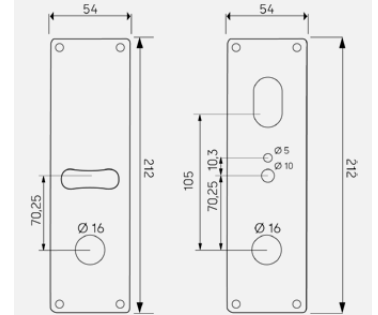

Skiltsett 38351402 HC med signal