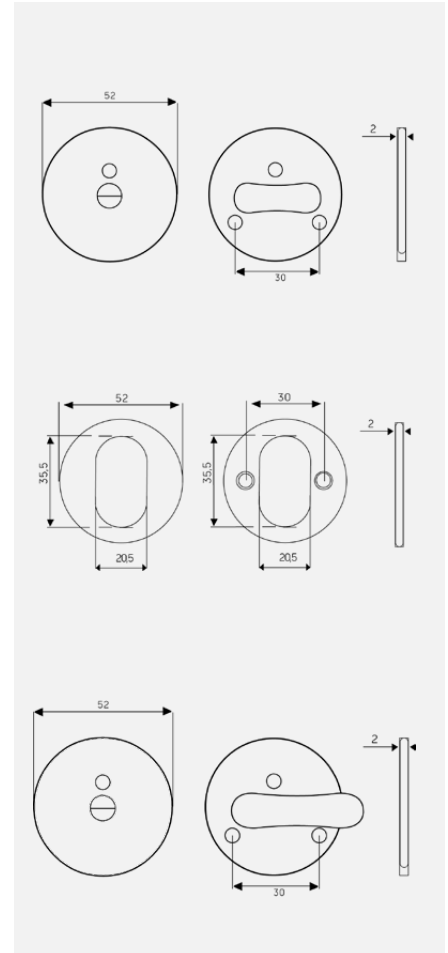

Sylinderskilt 3822