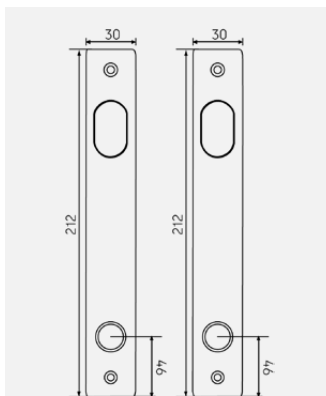

Langskilt 3872 smal, sylinder / vrider

Langskilt for smalprofil SE-serien med hull for ovalsylinder. Til rustfrie vridere i Serie3. Leveres i par med rustfrie treskruer. Tykkelse: 2 mm.