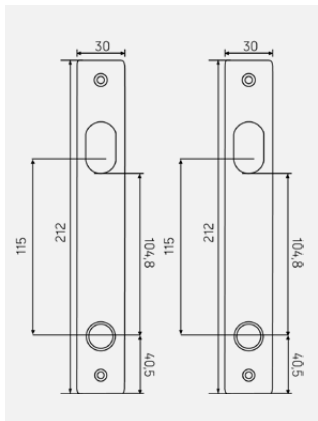

Dekkskilt 3892 syylinder /
knapp/vrider RAL9005

Dekkskilt 3894
syylinder Ø40

Dekkskilt 3894
syylinder Ø40 RAL9005

Vrider og håndtaksett
3850

Langskilt for smalprofil

Langskilt 3862
smal sylinder /
vrider

Langskilt 3862
smal sylinder /
vrider RAL9005