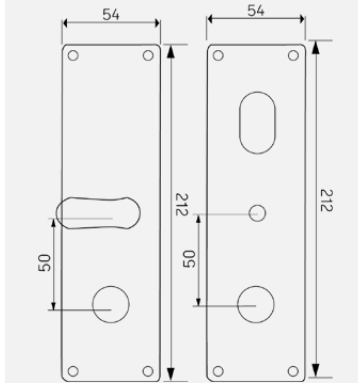

Langskilt 3836 nøkkel/vrider