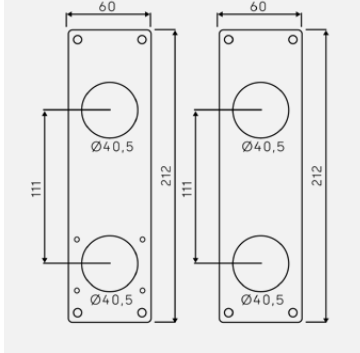

Langskilt 3884
sylinder Ø40

Langskilt 3887
blind

Dekkskilt 3893 sylinder
Ø40X2

Dekkskilt 3893 sylinder
Ø40X2 for 5761

Dekkskilt 3893 for
evolo compact

Langskilt 3897
blind

Dekkskilt 3892
syylinder / knapp/vrider