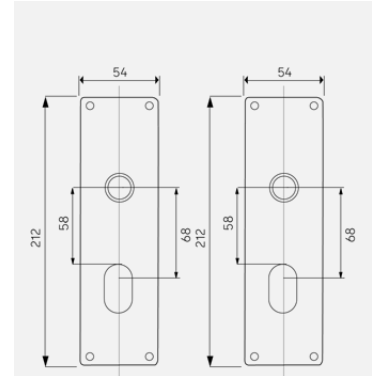

Langskilt 3835 med signal RAL9005

Langskilt 3835 HC med signal

Langskilt 3830 kun vrider

Langskilt 3830 kun vrider RAL9005

Langskilt 3832 sylinder

Langskilt 3832 sylinder RAL9005

Langskilt 3831 med knapp

Langskilt 3833 sylinder/vrider