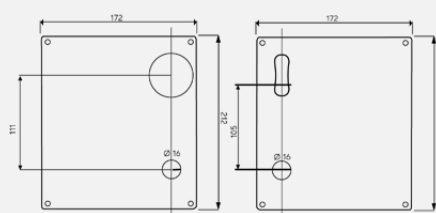

Skilt 3825 med signal RAL9005

Sylinderskilt 3822

Skilt 3825 HC med signal

Firkantskilt 3840
kun vrider

Firkantskilt 3841
Ø40 / knapp / vrider

Firkantskilt 3842 Ø40

Langskilt 3835 med signal

Til SIS sylindrelåskasser når rødt/hvitt signal ønskes for låst/ulåst dør. Til rustfrie vridere i Serie3. Leveres i par med rustfrie treskruer. Tykkelse: 2 mm