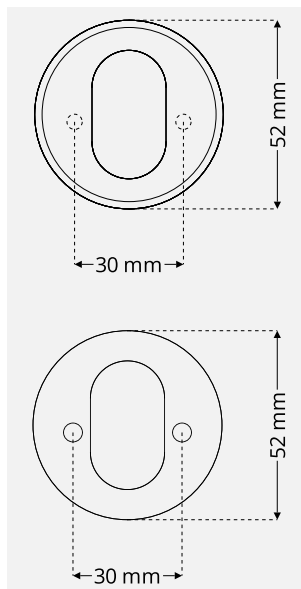

Tilgjengelig i høyder 6, 8, 11, 13, 16, 18, og 21mm

Sylinderskilt DR 3820

Sylinderskilt DR 3820
RAL9005

Sylinderskilt DR 3830

Sylinderskilt DR 3840

Sylinderskilt DR 3840
RAL9005

Sylinderskilt for rund sikkerhetssylinder