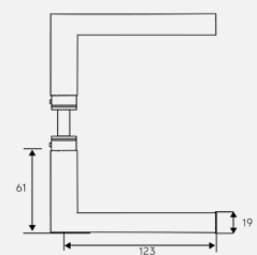

Dørvridere laget i rustfritt stål