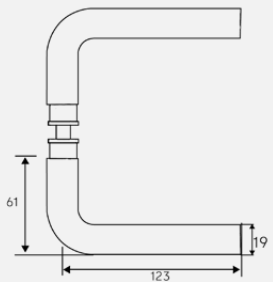

Dørvridere laget i rustfritt stål