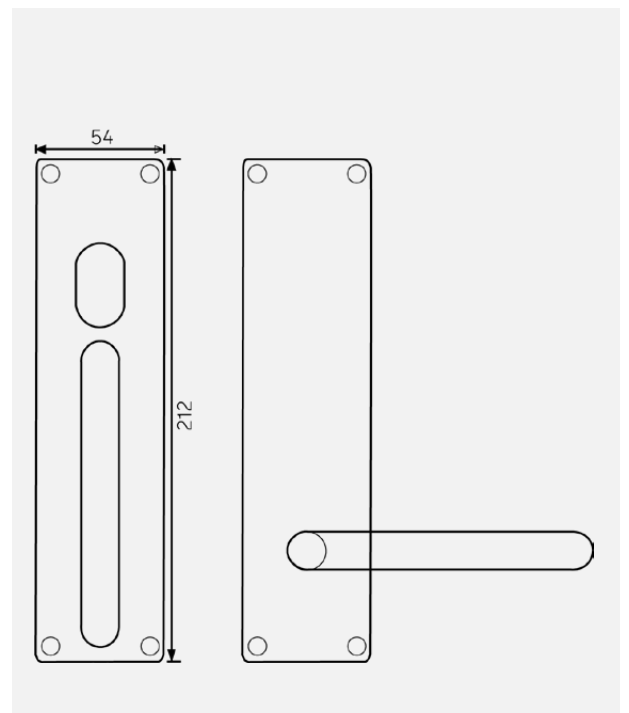

Dekkskilt 3892 syylinder /
knapp/vrider RAL9005

Dekkskilt 3894
syylinder Ø40

Dekkskilt 3894
syylinder Ø40 RAL9005

Vrider og håndtaksett
3850

Langskilt for smalprofil

Langskilt 3862
smal sylinder /
vrider

Langskilt 3862
smal sylinder /
vrider RAL9005