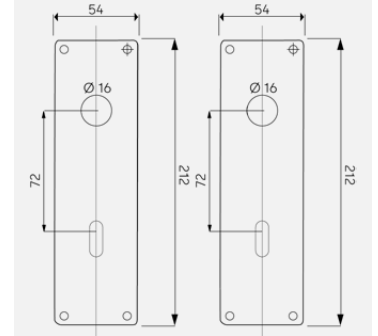

Langskilt 3837 blind