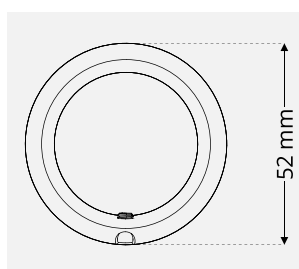

Tilgjengelig i høyder 6, 8, 11, 13, 16, 18, og 21mm

Sylinderskilt DR 3820

Sylinderskilt DR 3820
RAL9005

Sylinderskilt DR 3830

Sylinderskilt DR 3840

Sylinderskilt DR 3840
RAL9005

Sylinderskilt for rund sikkerhetssylinder

Tilgjengelig i høyder 6, 8, 11, 13, 16, 18, og 21mm

Sylinderskilt DR R3854
med gjenger

Sylinderskilt DR R3854
med gjenger RAL9005

Sylinderskilt DR R3852
uten gjenger

Håndtak type D, C og I

Leveres i par med gjennomgående bolter M10 og skjult feste.