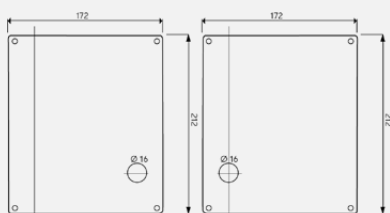

Skilt 3825 med signal RAL9005

Sylinderskilt 3822

Skilt 3825 HC med signal

Firkantskilt 3840
kun vrider

Firkantskilt 3841
Ø40 / knapp / vrider

Firkantskilt 3842 Ø40

Langskilt 3835 med signal

Til SIS sylindrelåskasser når rødt/hvitt signal ønskes for låst/ulåst dør. Til rustfrie vridere i Serie3. Leveres i par med rustfrie treskruer. Tykkelse: 2 mm