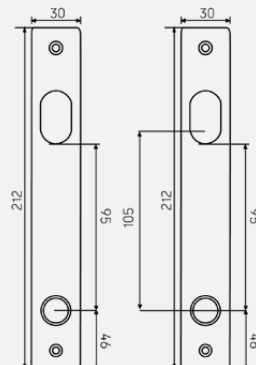

Dekkskilt 3892 syylinder /
knapp/vrider RAL9005

Dekkskilt 3894
syylinder Ø40

Dekkskilt 3894
syylinder Ø40 RAL9005

Vrider og håndtaksett
3850

Langskilt for smalprofil

Langskilt 3862
smal sylinder /
vrider

Langskilt 3862
smal sylinder /
vrider RAL9005