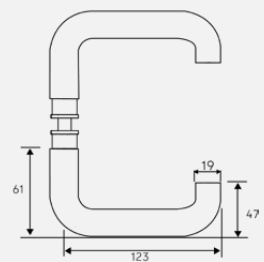

Dørvridere laget i rustfritt stål