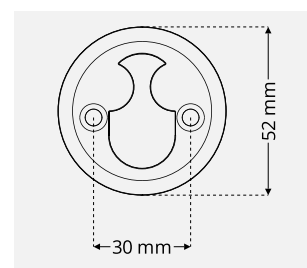

Tilgjengelig i høyder 6, 8, 11, 13, 16, 18, og 21mm

Sylinderskilt DR 3820

Sylinderskilt DR 3820
RAL9005

Sylinderskilt DR 3830

Sylinderskilt DR 3840

Sylinderskilt DR 3840
RAL9005

Sylinderskilt for rund sikkerhetssylinder

Tilgjengelig i høyder 6, 8, 11, 13, 16, 18, og 21mm

Sylinderskilt DR R3854
med gjenger

Sylinderskilt DR R3854
med gjenger RAL9005

Sylinderskilt DR R3852
uten gjenger

Håndtak type D, C og I

Leveres i par med gjennomgående bolter M10 og skjult feste.