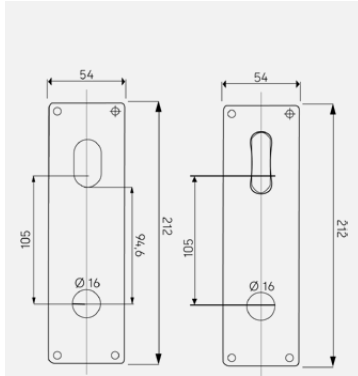

Langskilt 3835 med signal RAL9005

Langskilt 3835 HC med signal

Langskilt 3830 kun vrider

Langskilt 3830 kun vrider RAL9005

Langskilt 3832 sylinder

Langskilt 3832 sylinder RAL9005

Langskilt 3831 med knapp

Langskilt 3833 sylinder/vrider