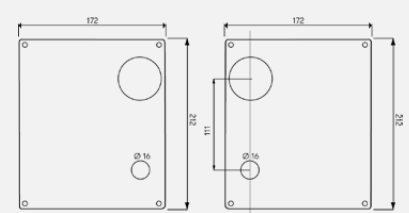

Skilt 3825 med signal RAL9005

Sylinderskilt 3822

Skilt 3825 HC med signal

Firkantskilt 3840
kun vrider

Firkantskilt 3841
Ø40 / knapp / vrider

Firkantskilt 3842 Ø40

Langskilt 3835 med signal

Til SIS sylindrelåskasser når rødt/hvitt signal ønskes for låst/ulåst dør. Til rustfrie vridere i Serie3. Leveres i par med rustfrie treskruer. Tykkelse: 2 mm