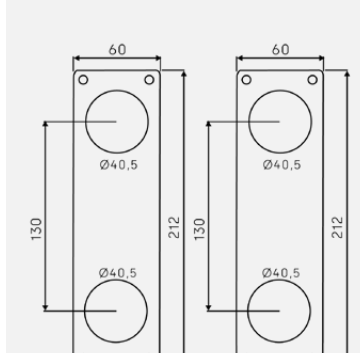

Langskilt 3884
sylinder Ø40

Langskilt 3887
blind

Dekkskilt 3893 sylinder
Ø40X2

Dekkskilt 3893 sylinder
Ø40X2 for 5761

Dekkskilt 3893 for
evolo compact

Langskilt 3897
blind

Dekkskilt 3892
syylinder / knapp/vrider