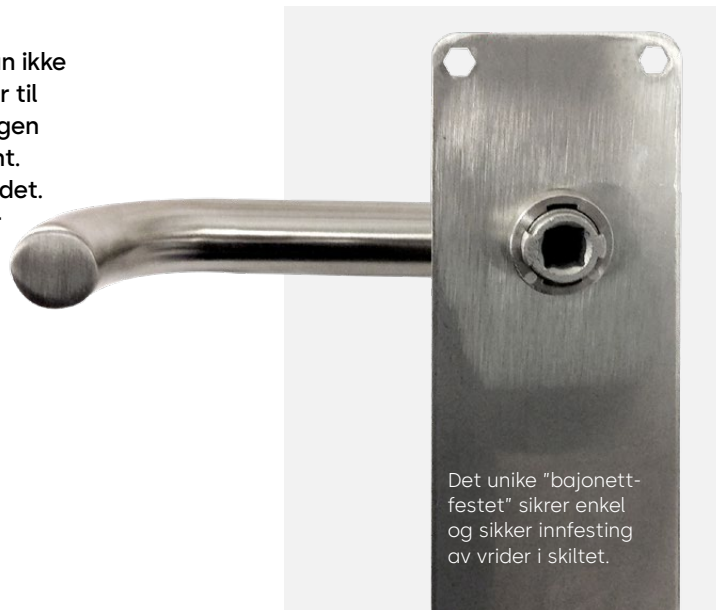

Serie3[®]

Skilt og vridere med forenklet montering

En serie av dørvidere og beslag hvor design og funksjon står i fokus. Monteringen er enkel, valgmulighetene mange og designspråket enhetlig.

Serie3®

Montering uten seegerring

En helt unik serie med skilt og dørvidere, hvor man ikke trenger seegerring i monteringen for å feste vrider til skilt. På store prosjekter har seegerring-monteringen blitt svært tidkrevende, og ofte vært gjort i forkant. Med Serie3 vil dette kunne gjøres på montasjestedet. Enklere montering – både tidsbesparende og mer miljøvennlig.