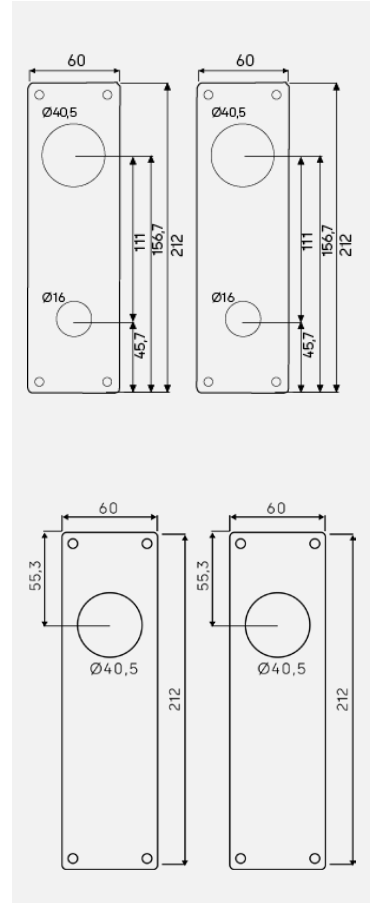

Vrider og håndtaksett
3850