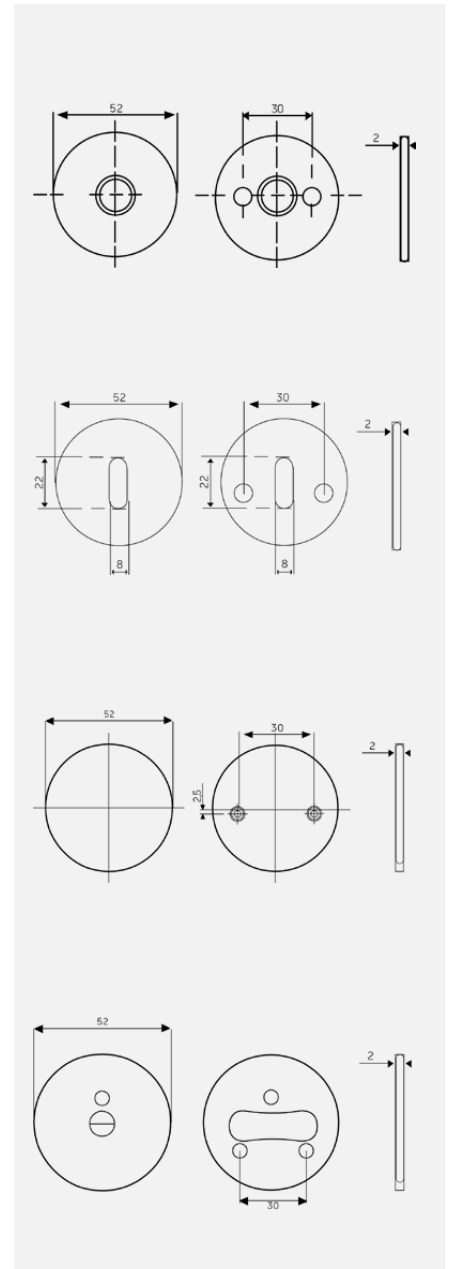

Blindskilt 3827 RAL9005

Skilt 3829 med signal

Skilt 3829 med signal RAL9005

Effektiv montering

Skruestyring 3899 bidrar til effektiv montering av vriderskilt 3820. Medfølger ved bestilling av 3820.

Skilt 3825 med signal