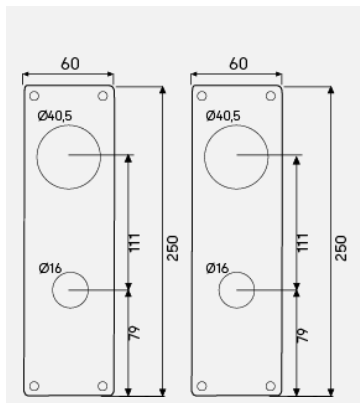

Langskilt 3884
sylinder Ø40

Langskilt 3887
blind

Dekkskilt 3893 sylinder
Ø40X2

Dekkskilt 3893 sylinder
Ø40X2 for 5761

Dekkskilt 3893 for
evolo compact

Langskilt 3897
blind

Dekkskilt 3892
syylinder / knapp/vrider