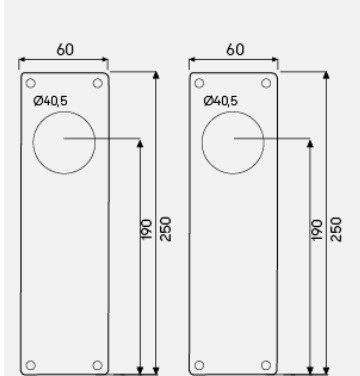

Langskilt 3884
sylinder Ø40

Langskilt 3887
blind

Dekkskilt 3893 sylinder
Ø40X2

Dekkskilt 3893 sylinder
Ø40X2 for 5761

Dekkskilt 3893 for
evolo compact

Langskilt 3897
blind

Dekkskilt 3892
syylinder / knapp/vrider