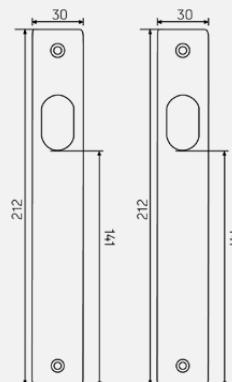

Langskilt 3874 smal
sylinder / vrider