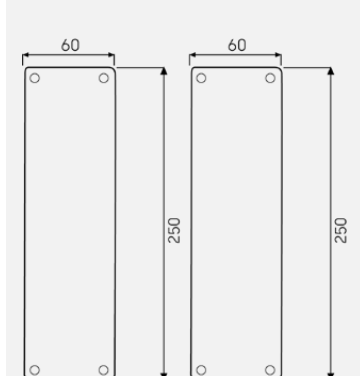

Langskilt 3884
sylinder Ø40

Langskilt 3887
blind

Dekkskilt 3893 sylinder
Ø40X2

Dekkskilt 3893 sylinder
Ø40X2 for 5761

Dekkskilt 3893 for
evolo compact

Langskilt 3897
blind

Dekkskilt 3892
syylinder / knapp/vrider