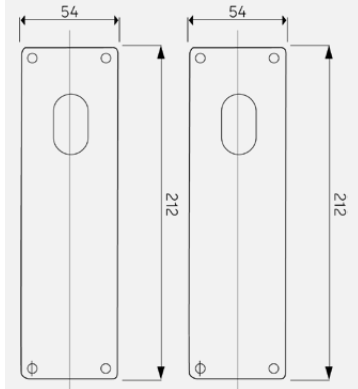

Langskilt 38351402 med signal