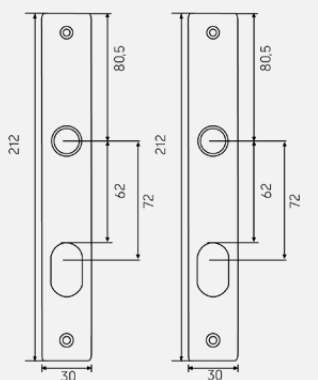

Langskilt 3870
smal kun vrider