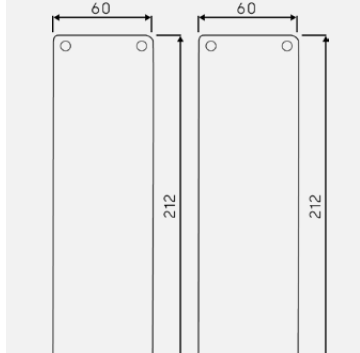

Langskilt 3884
sylinder Ø40

Langskilt 3887
blind

Dekkskilt 3893 sylinder
Ø40X2

Dekkskilt 3893 sylinder
Ø40X2 for 5761

Dekkskilt 3893 for
evolo compact

Langskilt 3897
blind

Dekkskilt 3892
syylinder / knapp/vrider