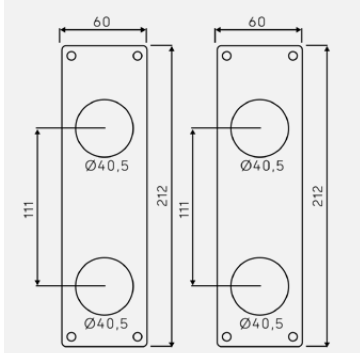

Langskilt 3884
sylinder Ø40

Langskilt 3887
blind

Dekkskilt 3893 sylinder
Ø40X2

Dekkskilt 3893 sylinder
Ø40X2 for 5761

Dekkskilt 3893 for
evolo compact

Langskilt 3897
blind

Dekkskilt 3892
syylinder / knapp/vrider