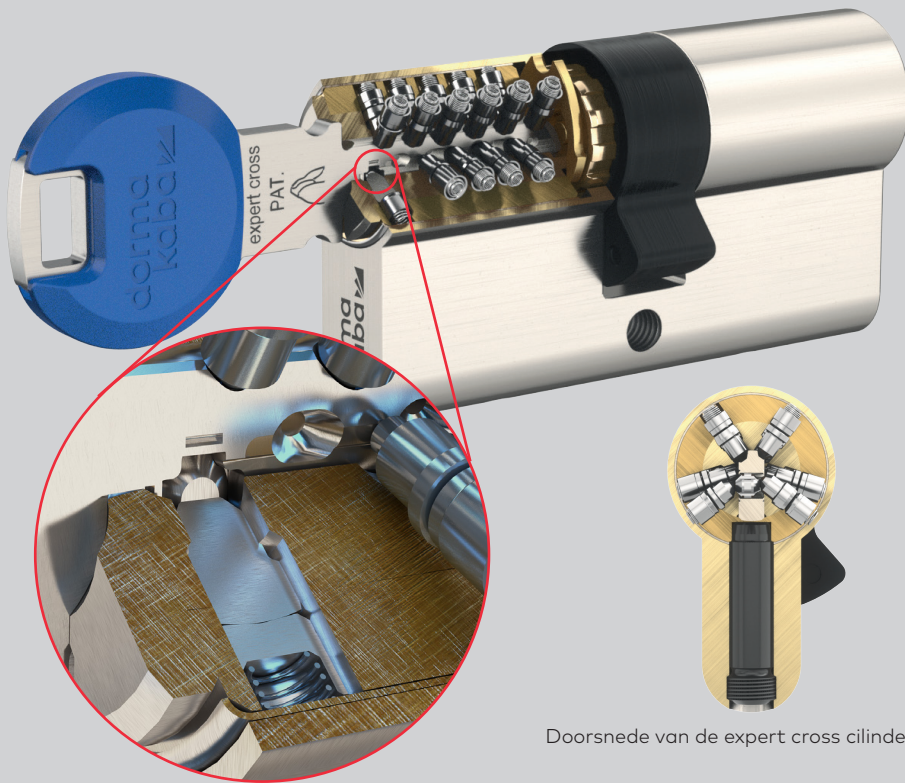

Voordelen in een oogopslag:

- Verhoogt de beveiliging tegen illegale sleutelkopieën voor de eigenaar of huisbaas
- Actief element in de sleutel (cross) en in de cilinder beperkt de mogelijkheid tot het ongeoorloofd dupliceren van sleutels nog verder
- De sleutel kan op twee manieren in het sleutelgat worden gestoken
- Geen scherpe randen (geen scheuren in kleding en tassen)
- Eenvoudig te onderhouden, slechts een keer per jaar smeren met dormakaba cleaner
- Veelzijdig gebruik in vele typen sloten (insteeksloten, in- en opbouwsloten, postkasten, hangsloten, sleutelschakelaars, meubel- en kastsloten en nog vele andere.)

Een extra, actief element in de sleutel biedt betere bescherming tegen illegaal kopiëren van uw sleutel bij verlies of diefstal. De penta cross sleutel kan enkel een cilinder vergrendelen of ontgrendelen als het actieve ele-

ment in de sleutel samenvalt met de beveiliging in de cilinder. De beweging van het actieve element in het midden van de sleutel wordt bij het inbrengen in de cilinder gecontroleerd en vervolgens kunt u de sleutel draaien.

Doorsnede van de expert cross cilinder

Beveiliging op alle gebieden

Veilig

dormakaba expert cross is perfect geschikt voor gebruik in woningen, appartementen, vve's en in het midden- en kleinbedrijf iwaar de sleutelbezitters vaak wisselen en het overzicht over de sleutelbezitters gemakkelijk verloren gaat. Expert cross verhoogt de veiligheid van cilinders en hoofdsleutelsystemen, omdat het illegaal kopiëren van sleutels uiterst moeilijk wordt gemaakt. Extra sleutels zijn alleen verkrijgbaar via dormakaba en zijn geautoriseerde dealers na vertoning van de security card die u identificeert als de rechtmatige eigenaar van de cilinder of het hoofdsleutelsysteem.