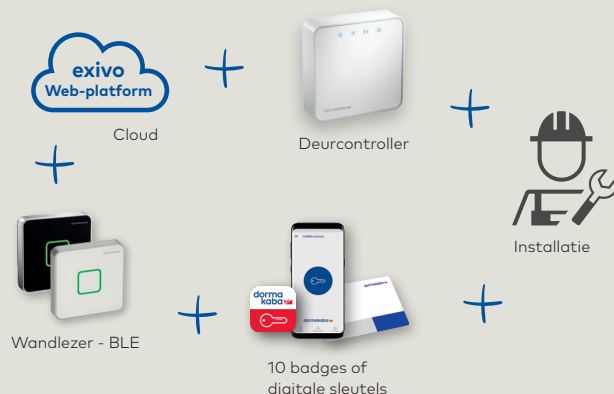

exivo

- Toegangsrechten real-time toevoegen en wijzigen via de Cloud
- Veilig en eenvoudig beheren en openen van deuren vanop afstand
- Toegang via smartphone, badge, sleutelhanger of combinatie van deze media

2 doordachte oplossingen / 2 pakketten:

evolo smart (App)

Toegangscontrole oplossing voor een onbeperkt aantal deuren en tot 50 gebruikers. U hebt geen extra hardware nodig om de deurvergrendelingscomponenten te programmeren of de toegangsrechten te wijzigen of te verwijderen. U kunt dit snel en eenvoudig met uw smartphone.

Basispakket

Toegangscontrole voor één fysieke toegang:

Uitbreidingsmogelijkheden

- Bijkomende wandlezers voor meerdere deuren

exivo (Cloud)

Toegangscontrole met uitgebreidere mogelijkheden, waarbij toegangsrechten eenvoudig en in real-time gewijzigd kunnen worden, van eender waar ter wereld. Het systeem wordt aangepast aan uw individuele behoeften en is altijd uitbreidbaar.

Basispakket

Toegangscontrole voor één fysieke toegang:

Uitbreidingsmogelijkheden

- Bijkomende wandlezers voor meerdere deuren

De voordelen, voor u als gebruiker:

- Uitstekende prijs-/kwaliteitsverhouding en betrouwbaarheid
- Professionele begeleiding tijdens de installatie en ingebruikname
- Gespreide investering, door makkelijke uitbreidbaarheid van het aantal deuren & gebruikers
- Perfecte compatibiliteit van de dormakaba producten onderling, bijv. toegangscontrole in combinatie met automatische deur of fysieke barrière
- Onze toegangscontrole oplossingen voldoen aan de GDPR-voorschriften
- Installatie door een specialist