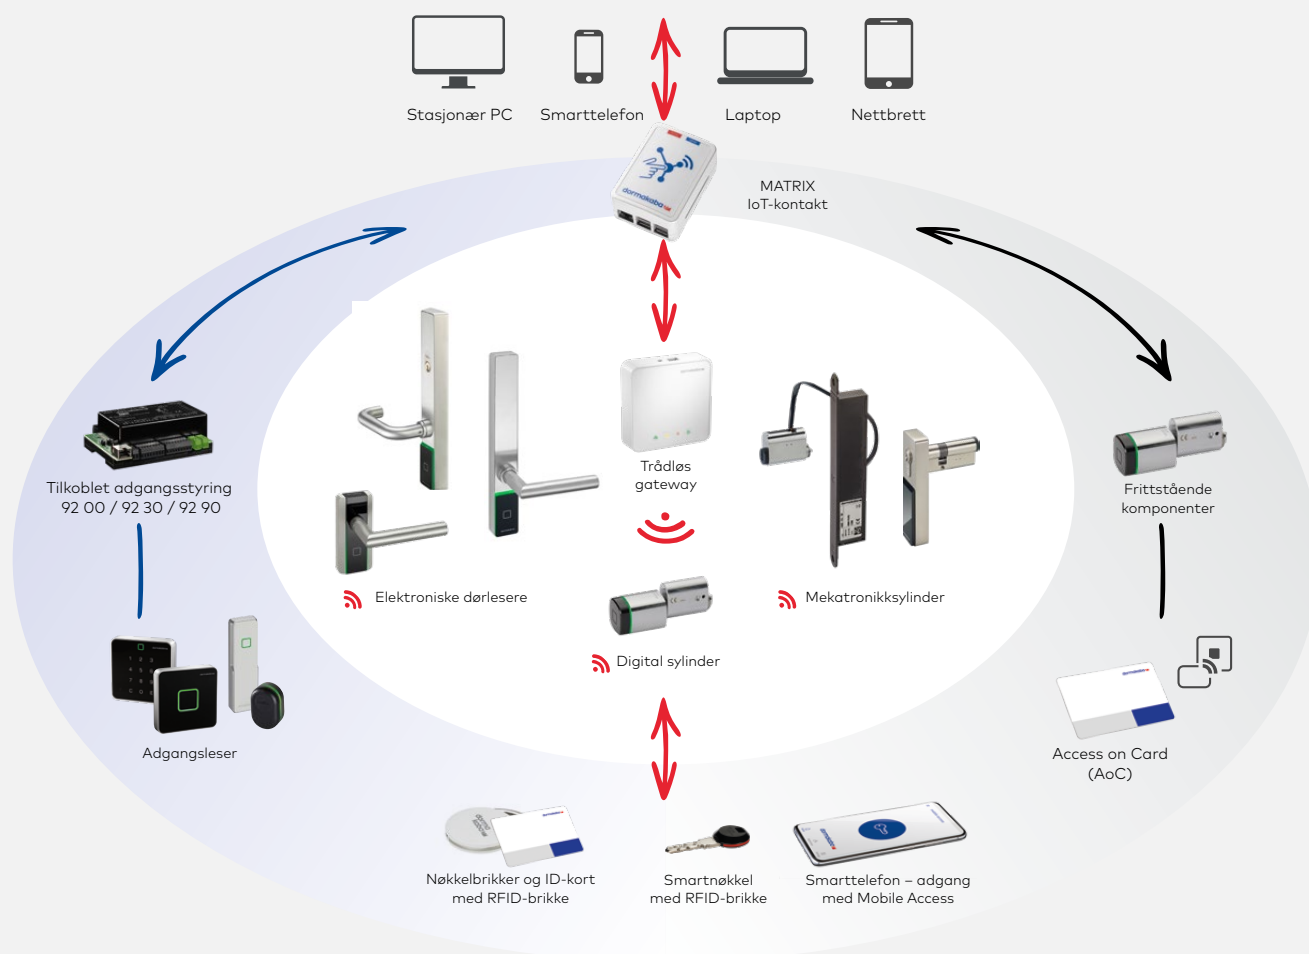

Veldig praktisk

Skreddersydde mediedefinisjoner støttes, i tillegg til tilpassede applikasjoner som gjør det lettere for deg.

Veldig lett

Det elektroniske adgangskontrollsystemet kan brukes på tvers av alle disse tilkoblingstypene:

Online

Trådløst online

Adgang via whitelist

Access on Card

Mobile Access

MATRIXaaS

**01**

Utvidet adgangskontroll

02

Videovervåking og varslingshandlinger for dør

03

Grensesnitt mot et innbruddsvarslingssystem

04

Alarmovervåking

05

Besøkerforvaltning

Din komplette adgangskontroll starter i dag

Eksisterende dormakaba-adgangskomponenter kan integreres sømløst – det er ikke nødvendig å bytte ut MATRIX-maskinvaren. Det er mulig å blande nettbaserte og frittstående komponenter.