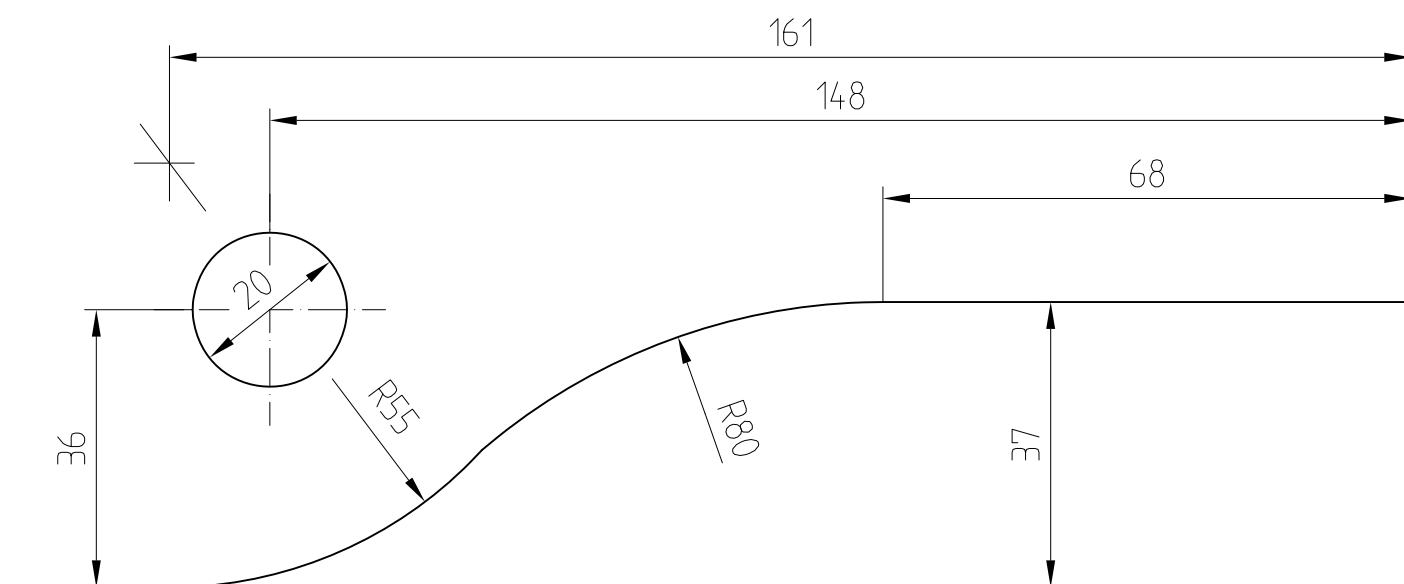

Encoche pour gâche d'imposte réf. 03.230 (GK30)

Encoche pour serrure d'angle UNIVERSAL réf. 03.206 (US10)