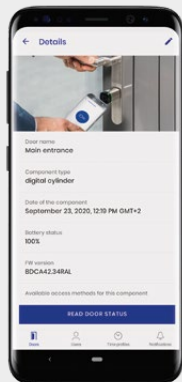

Älypuhelin ohjelmointiin