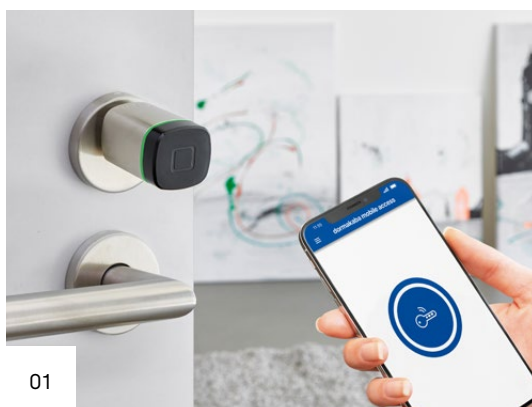

Ratkaisu – yksinkertainen ja turvallinen

Hyödynnä dormakaban toimivaksi todistettuja evolo-ovikomponentteja ja suojaa ovesi. Tarpeistasi riippuen tuotteista on olemassa erilaisia versioita ja käyttäjätunneita optimaalisen ratkaisun saavuttamiseksi.

evolo-ovikomponentit ovat itsenäisiä laitteita. Se tarkoittaa sitä, että ei ole tarvetta kaapelointiin. Jos käytät tavanomaisia lukkosylintereitä, voit vaihtaa evolo smart -laitteisiin ilman suuria asennustöitä.

Tämä suojaa investointiasi, sillä sähköiset ovikomponentit voidaan tarvittaessa myöhemmin päivittää dormakaban muihin kulunvalvontajärjestelmiin.

dormakaba-jälleenmyyjäsi voi antaa neuvoja sinulle sopivista komponenteista.

01 Digisylinteri

Turvallisuus ja toiminnallisuus. Digisylinteriä voidaan käyttää sekä sisäettä ulko-ovissa. Se on saatavana monina eri versioina ja monissa eri väreissä.

02 c-lever pro

Sopii sisä- ja ulkooviin. c-lever pron turvallisuustaso on korkea. Ratkaisu on käyttäjätunneellinen ja sopii useimpiin oviin.

03 c-lever compact

Tarkoitettu sisäoviin ja yleensä ohjaa sekä lukkoa että sylinteriä. c-lever compact on helppo asentaa, ja sitä voidaan käyttää myös lasioivissa.

04 Lukija

Lukija on oikea valinta automaattioviin niin sisä- kuin ulkotiloihin. Valitse eri versioista, sisäänrakennetulla tai ulkoisella ohjauskeskuksella.