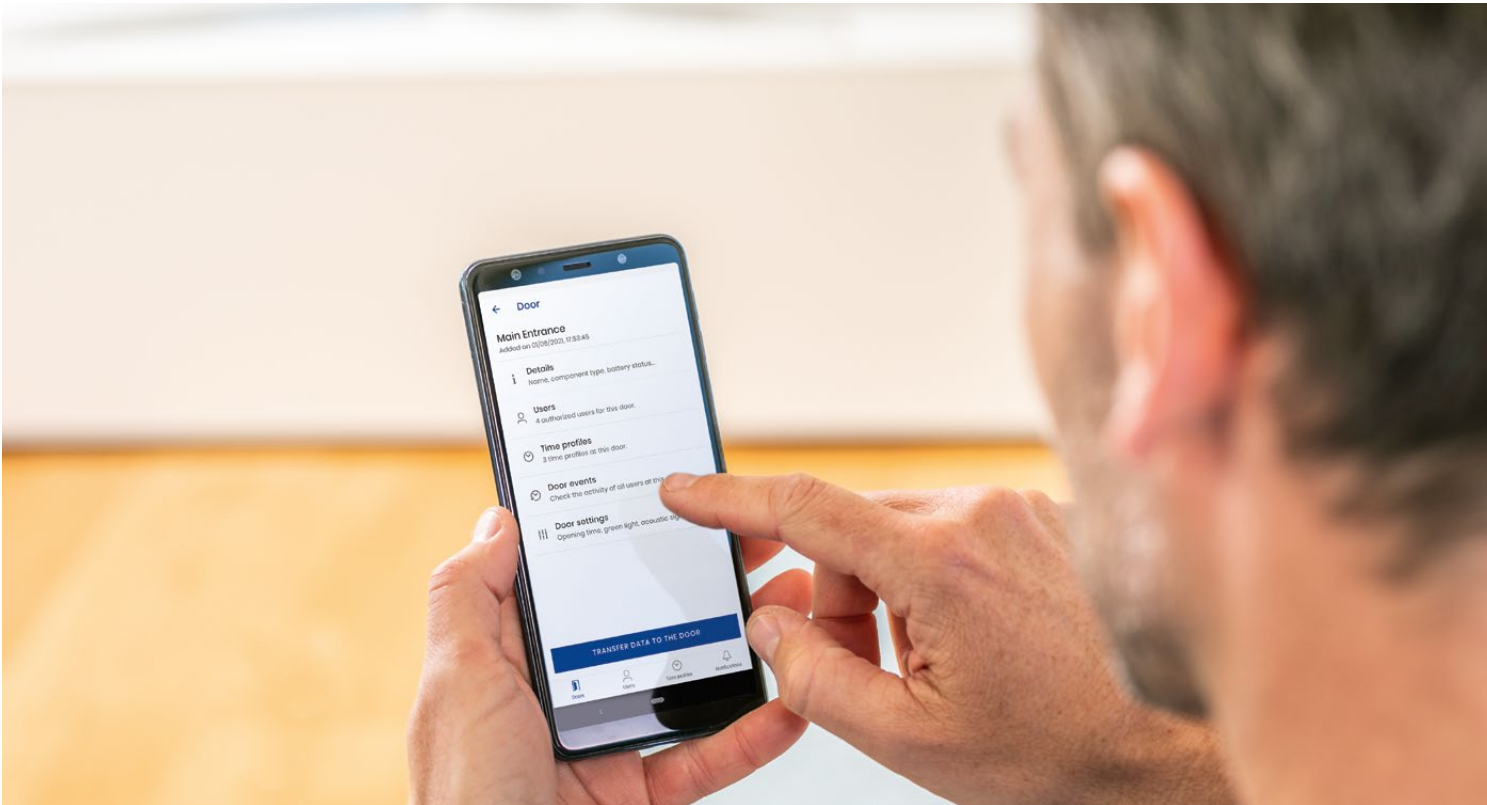

Smart access mobiilisovelluksella

evolo smart dormakabalta

Käyttöoikeuksien helppo ohjelmointi sovelluksella

Pienemmät yritykset, kuten huoltoasemat, toimistot, vähittäiskaupat ja käsityöyritykset, tarvitsevat myös älykkäitä ratkaisuja. Tarjoamme evolo smartissa kustannustehokkaan, näihin mukautetun ratkaisun.