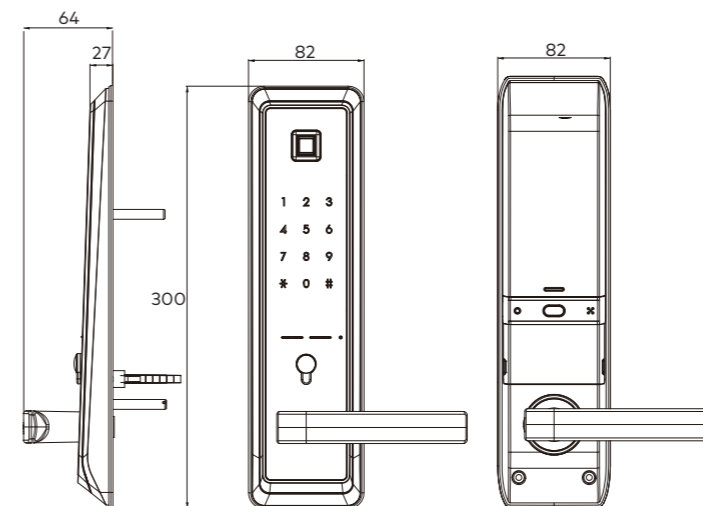

*長時間不使用時建議將電池取下避免電池漏液。若沒電時，請使用原廠機械鑰匙或9V電池接電解鎖，並請盡快更換電池。

*電子鎖若經其他系統進行整合，可能會影響其電池壽命。

PRODUCT DIMENSION

產品尺寸圖

FA9000

AS960

AS901

DP850

AS850

MP750

AS701

ML550

ML530

ML660

PRODUCT DIMENSION

產品尺寸圖