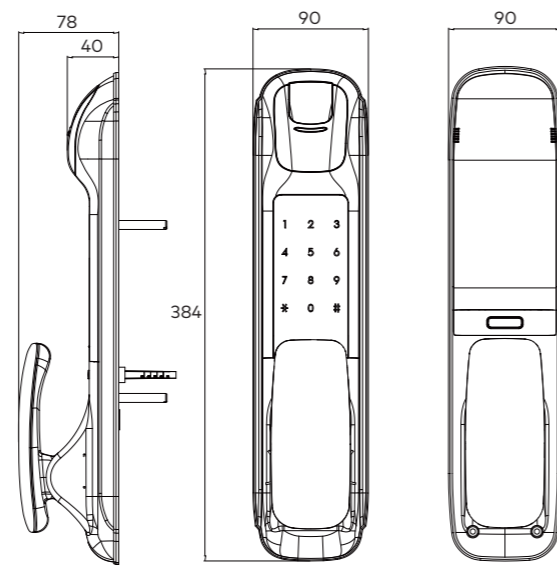

*長時間不使用時建議將電池取下避免電池漏液。若沒電時，請使用原廠機械鑰匙或9V電池接電解鎖，並請盡快更換電池。

*電子鎖若經其他系統進行整合，可能會影響其電池壽命。

PRODUCT DIMENSION

產品尺寸圖

FA9000

AS960

AS901

DP850

AS850

MP750

AS701

ML550

ML530

ML660

PRODUCT DIMENSION

產品尺寸圖