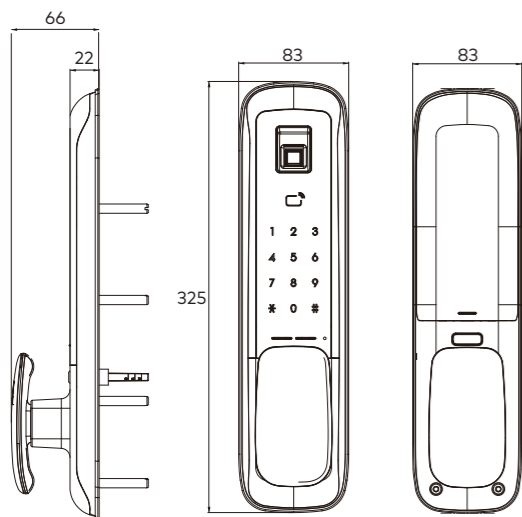

*長時間不使用時建議將電池取下避免電池漏液。若沒電時，請使用原廠機械鑰匙或9V電池接電解鎖，並請盡快更換電池。

*電子鎖若經其他系統進行整合，可能會影響其電池壽命。

PRODUCT DIMENSION

產品尺寸圖

FA9000

AS960

AS901

DP850

AS850

MP750

AS701

ML550

ML530

ML660

PRODUCT DIMENSION

產品尺寸圖