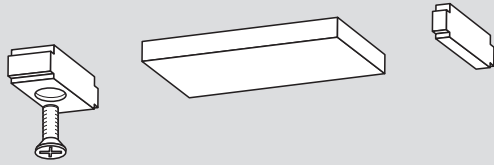

G-N

Öffnungsbegrenzung / Deadstop /
Limitation l'ouverture

dormakaba

WN 056740 45532, 02/20
139.42

Art. Nr.35800093

DE

Öffnungsbegrenzung einstellbar zwischen 80°
und max. 120°.
Durch den Einsatz der Öffnungsbegrenzung soll
verhindert werden, daß eine normal geöffnete Tür
gegen angrenzende Wände stößt.

Die Öffnungsbegrenzung ist keine
Überlastsicherung und ersetzt in vielen
Anwendungsfällen nicht den Türstopper.

EN

Deadstop adjustable between 80°
and 120° maximum.
The deadstop helps to prevent damage
to the door and wall when the door is
opened normally.

The deadstop is not abuse resistant,
and cannot replace a door stop in
many situations.

FR

Butée de limitation à l'ouverture.
Réglable entre 80° et 120° maximum.
La butée de limitation à l'ouverture réduit
considérablement les risques d'endommagement
du mur ou de la porte en ouverture normale.