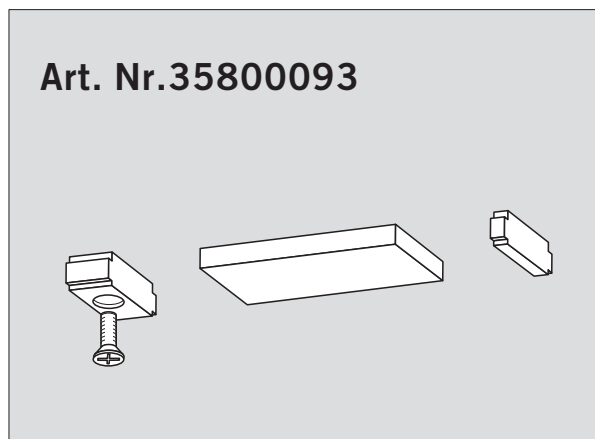

G-N Öffnungsbegrenzung / Deadstop / Limitation l'ouverture

DE

Öffnungsbegrenzung einstellbar zwischen 80° und max. 120°.
Durch den Einsatz der Öffnungsbegrenzung soll verhindert werden, daß eine normal geöffnete Tür gegen angrenzende Wände stößt.

! Die Öffnungsbegrenzung ist keine Überlastsicherung und ersetzt in vielen Anwendungsfällen nicht den Türstopper.

EN

Deadstop adjustable between 80° and 120° maximum.
The deadstop helps to prevent damage to the door and wall when the door is opened normally.

! The deadstop is not abuse resistant, and cannot replace a door stop in many situations.

FR

Butée de limitation à l'ouverture.
Réglable entre 80° et 120° maximum.
La butée de limitation à l'ouverture réduit considérablement les risques d'endommagement du mur ou de la porte en ouverture normale.

! La butée de limitation à l'ouverture ne remplace pas dans de nombreuses situations le butoir de porte.

Änderungen vorbehalten
Subject to change without notice