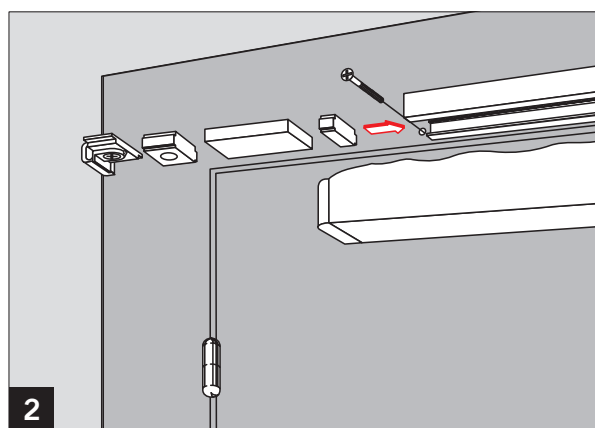

Die Öffnungsbegrenzung ist keine
Überlastsicherung und ersetzt in vielen
Anwendungsfällen nicht den Türstopper.

EN

Deadstop adjustable between 80°
and 120° maximum.
The deadstop helps to prevent damage
to the door and wall when the door is
opened normally.

The deadstop is not abuse resistant,
and cannot replace a door stop in
many situations.

FR

Butée de limitation à l'ouverture.
Réglable entre 80° et 120° maximum.
La butée de limitation à l'ouverture réduit
considérablement les risques d'endommagement
du mur ou de la porte en ouverture normale.

La butée de limitation à l'ouverture ne
remplace pas dans de nombreuses
situations le butoir de porte.

G-N Öffnungsbegrenzung / Deadstop / Limitation l'ouverture

DE

Öffnungsbegrenzung einstellbar zwischen 80° und max. 120°.
Durch den Einsatz der Öffnungsbegrenzung soll verhindert werden, daß eine normal geöffnete Tür gegen angrenzende Wände stößt.

! Die Öffnungsbegrenzung ist keine Überlastsicherung und ersetzt in vielen Anwendungsfällen nicht den Türstopper.

EN

Deadstop adjustable between 80° and 120° maximum.
The deadstop helps to prevent damage to the door and wall when the door is opened normally.