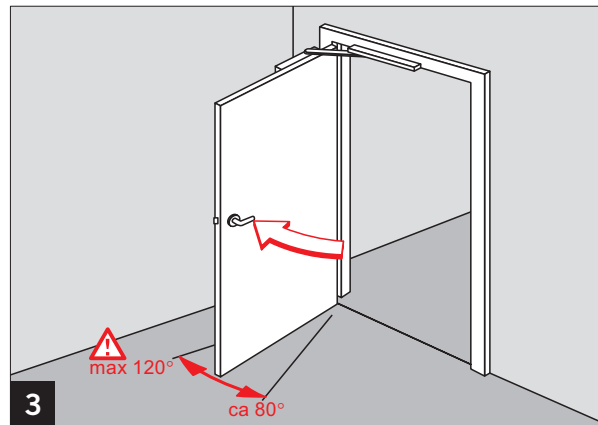

G-N

Öffnungsbegrenzung / Deadstop /
Limitation l'ouverture

dormakaba

WN 056740 45532, 02/20
139.42

Art. Nr.35800093

DE

Öffnungsbegrenzung einstellbar zwischen 80°
und max. 120°.
Durch den Einsatz der Öffnungsbegrenzung soll
verhindert werden, daß eine normal geöffnete Tür
gegen angrenzende Wände stößt.

Die Öffnungsbegrenzung ist keine
Überlastsicherung und ersetzt in vielen
Anwendungsfällen nicht den Türstopper.

EN

Deadstop adjustable between 80°
and 120° maximum.
The deadstop helps to prevent damage
to the door and wall when the door is
opened normally.

The deadstop is not abuse resistant,
and cannot replace a door stop in
many situations.

FR

Butée de limitation à l'ouverture.
Réglable entre 80° et 120° maximum.
La butée de limitation à l'ouverture réduit
considérablement les risques d'endommagement
du mur ou de la porte en ouverture normale.

La butée de limitation à l'ouverture ne
remplace pas dans de nombreuses
situations le butoir de porte.

G-N Öffnungsbegrenzung / Deadstop / Limitation l'ouverture

DE

Öffnungsbegrenzung einstellbar zwischen 80° und max. 120°.
Durch den Einsatz der Öffnungsbegrenzung soll verhindert werden, daß eine normal geöffnete Tür gegen angrenzende Wände stößt.