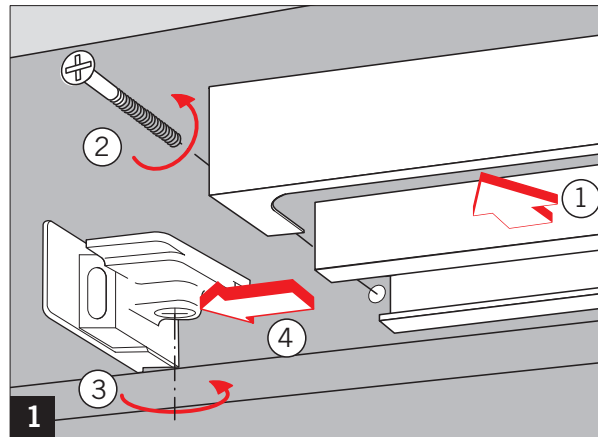

G-N

Öffnungsbegrenzung / Deadstop /
Limitation l'ouverture

dormakaba

WN 056740 45532, 02/20
139.42

Art. Nr.35800093

DE

Öffnungsbegrenzung einstellbar zwischen 80°
und max. 120°.
Durch den Einsatz der Öffnungsbegrenzung soll
verhindert werden, daß eine normal geöffnete Tür
gegen angrenzende Wände stößt.

Die Öffnungsbegrenzung ist keine
Überlastsicherung und ersetzt in vielen
Anwendungsfällen nicht den Türstopper.

EN

Deadstop adjustable between 80°
and 120° maximum.
The deadstop helps to prevent damage
to the door and wall when the door is
opened normally.

The deadstop is not abuse resistant,
and cannot replace a door stop in
many situations.

FR

Butée de limitation à l'ouverture.
Réglable entre 80° et 120° maximum.
La butée de limitation à l'ouverture réduit
considérablement les risques d'endommagement
du mur ou de la porte en ouverture normale.

La butée de limitation à l'ouverture ne
remplace pas dans de nombreuses
situations le butoir de porte.

G-N Öffnungsbegrenzung / Deadstop / Limitation l'ouverture

DE

Öffnungsbegrenzung einstellbar zwischen 80° und max. 120°.
Durch den Einsatz der Öffnungsbegrenzung soll verhindert werden, daß eine normal geöffnete Tür gegen angrenzende Wände stößt.