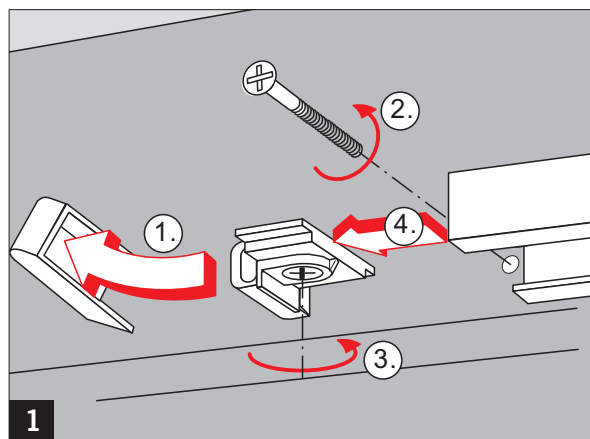

Die Öffnungsbegrenzung ist keine
Überlastsicherung und ersetzt in vielen
Anwendungsfällen nicht den Türstopper.

EN

Deadstop adjustable between 80°
and 120° maximum.
The deadstop helps to prevent damage
to the door and wall when the door is
opened normally.

The deadstop is not abuse resistant,
and cannot replace a door stop in
many situations.

FR

Butée de limitation à l'ouverture.
Réglable entre 80° et 120° maximum.
La butée de limitation à l'ouverture réduit
considérablement les risques d'endommagement
du mur ou de la porte en ouverture normale.

La butée de limitation à l'ouverture ne
remplace pas dans de nombreuses
situations le butoir de porte.

G-N Öffnungsbegrenzung / Deadstop / Limitation l'ouverture

DE

Öffnungsbegrenzung einstellbar zwischen 80° und max. 120°.
Durch den Einsatz der Öffnungsbegrenzung soll verhindert werden, daß eine normal geöffnete Tür gegen angrenzende Wände stößt.

! Die Öffnungsbegrenzung ist keine Überlastsicherung und ersetzt in vielen Anwendungsfällen nicht den Türstopper.

EN

Deadstop adjustable between 80° and 120° maximum.
The deadstop helps to prevent damage to the door and wall when the door is opened normally.