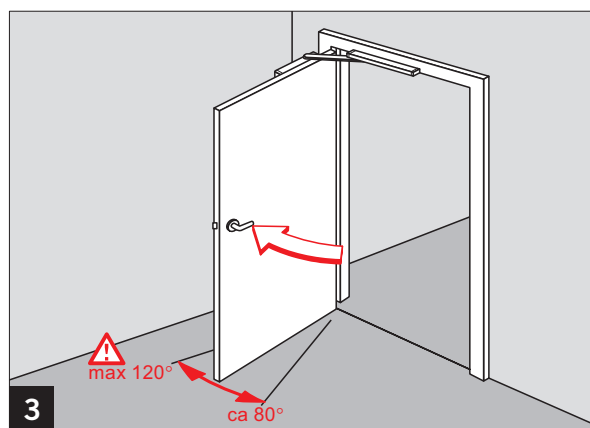

Die Öffnungsbegrenzung ist keine
Überlastsicherung und ersetzt in vielen
Anwendungsfällen nicht den Türstopper.

EN

Deadstop adjustable between 80°
and 120° maximum.
The deadstop helps to prevent damage
to the door and wall when the door is
opened normally.

The deadstop is not abuse resistant,
and cannot replace a door stop in
many situations.

FR

Butée de limitation à l'ouverture.
Réglable entre 80° et 120° maximum.
La butée de limitation à l'ouverture réduit
considérablement les risques d'endommagement
du mur ou de la porte en ouverture normale.

La butée de limitation à l'ouverture ne
remplace pas dans de nombreuses
situations le butoir de porte.

G-N Öffnungsbegrenzung / Deadstop / Limitation l'ouverture

DE

Öffnungsbegrenzung einstellbar zwischen 80° und max. 120°.
Durch den Einsatz der Öffnungsbegrenzung soll verhindert werden, daß eine normal geöffnete Tür gegen angrenzende Wände stößt.

! Die Öffnungsbegrenzung ist keine Überlastsicherung und ersetzt in vielen Anwendungsfällen nicht den Türstopper.

EN

Deadstop adjustable between 80° and 120° maximum.
The deadstop helps to prevent damage to the door and wall when the door is opened normally.