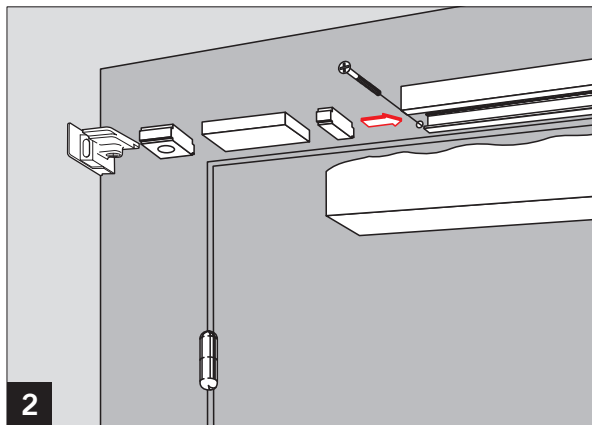

G-N

Öffnungsbegrenzung / Deadstop /
Limitation l'ouverture

dormakaba

WN 056740 45532, 02/20
139.42

Art. Nr.35800093

DE

Öffnungsbegrenzung einstellbar zwischen 80°
und max. 120°.
Durch den Einsatz der Öffnungsbegrenzung soll
verhindert werden, daß eine normal geöffnete Tür
gegen angrenzende Wände stößt.

Die Öffnungsbegrenzung ist keine
Überlastsicherung und ersetzt in vielen
Anwendungsfällen nicht den Türstopper.

EN

Deadstop adjustable between 80°
and 120° maximum.
The deadstop helps to prevent damage
to the door and wall when the door is
opened normally.

The deadstop is not abuse resistant,
and cannot replace a door stop in
many situations.

FR

Butée de limitation à l'ouverture.
Réglable entre 80° et 120° maximum.
La butée de limitation à l'ouverture réduit
considérablement les risques d'endommagement
du mur ou de la porte en ouverture normale.