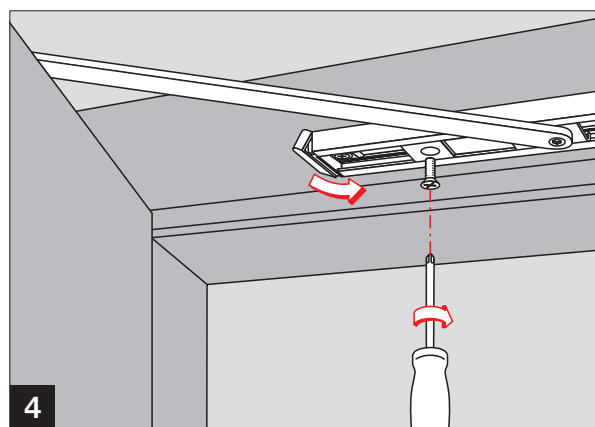

Die Öffnungsbegrenzung ist keine
Überlastsicherung und ersetzt in vielen
Anwendungsfällen nicht den Türstopper.

EN

Deadstop adjustable between 80°
and 120° maximum.
The deadstop helps to prevent damage
to the door and wall when the door is
opened normally.

The deadstop is not abuse resistant,
and cannot replace a door stop in
many situations.

FR

Butée de limitation à l'ouverture.
Réglable entre 80° et 120° maximum.
La butée de limitation à l'ouverture réduit
considérablement les risques d'endommagement
du mur ou de la porte en ouverture normale.

La butée de limitation à l'ouverture ne
remplace pas dans de nombreuses
situations le butoir de porte.

G-N Öffnungsbegrenzung / Deadstop / Limitation l'ouverture

DE

Öffnungsbegrenzung einstellbar zwischen 80° und max. 120°.
Durch den Einsatz der Öffnungsbegrenzung soll verhindert werden, daß eine normal geöffnete Tür gegen angrenzende Wände stößt.

! Die Öffnungsbegrenzung ist keine Überlastsicherung und ersetzt in vielen Anwendungsfällen nicht den Türstopper.

EN

Deadstop adjustable between 80° and 120° maximum.
The deadstop helps to prevent damage to the door and wall when the door is opened normally.