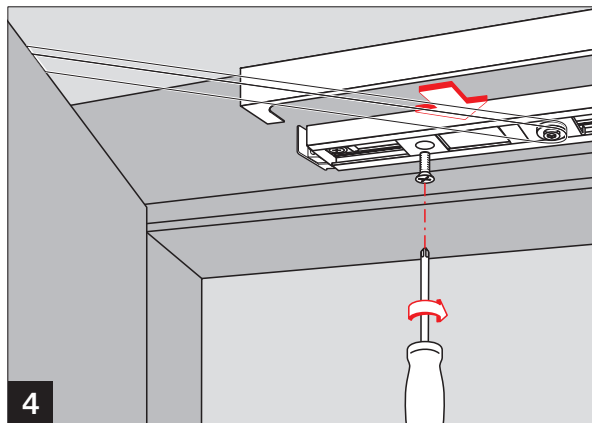

G-N

Öffnungsbegrenzung / Deadstop /
Limitation l'ouverture

dormakaba

WN 056740 45532, 02/20
139.42

Art. Nr.35800093

DE

Öffnungsbegrenzung einstellbar zwischen 80°
und max. 120°.
Durch den Einsatz der Öffnungsbegrenzung soll
verhindert werden, daß eine normal geöffnete Tür
gegen angrenzende Wände stößt.

Die Öffnungsbegrenzung ist keine
Überlastsicherung und ersetzt in vielen
Anwendungsfällen nicht den Türstopper.

EN

Deadstop adjustable between 80°
and 120° maximum.
The deadstop helps to prevent damage
to the door and wall when the door is
opened normally.

The deadstop is not abuse resistant,
and cannot replace a door stop in
many situations.

FR

Butée de limitation à l'ouverture.
Réglable entre 80° et 120° maximum.
La butée de limitation à l'ouverture réduit
considérablement les risques d'endommagement
du mur ou de la porte en ouverture normale.