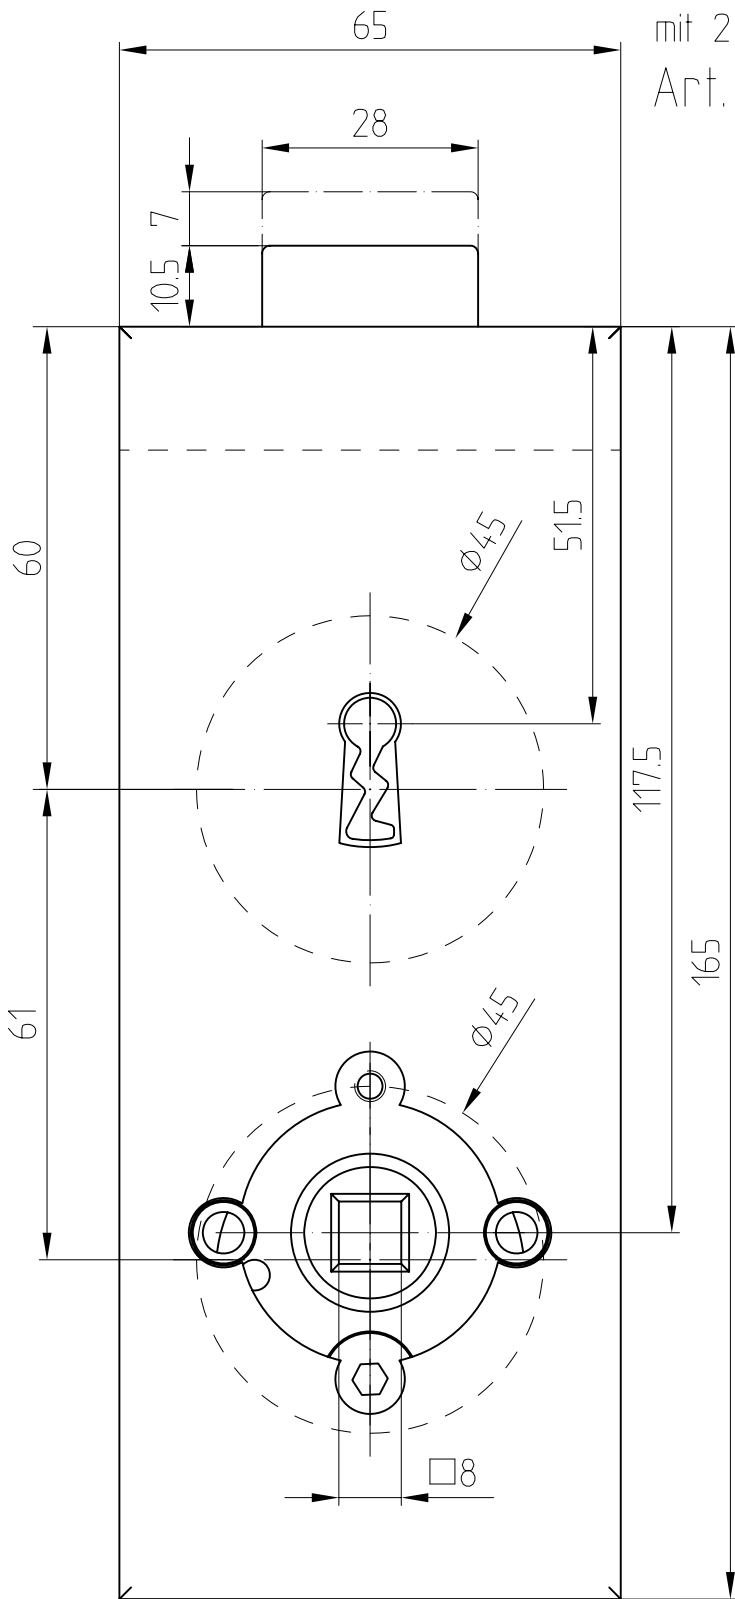

Studio-Classic-Schloß BB Drücker mit Rosetten

10.043

mit 2 Buntbartschlüssel
Art. Nr. 10.043

F:\DATEN\DETAIL\10\10-010.DWG

1:1

10.07

10-243