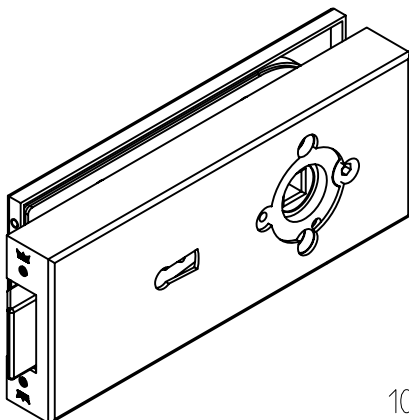

Studio-Classic-Schloß BB Drücker mit Rosetten

10.043

mit 2 Buntbartschlüssel
Art. Nr. 10.043

F:\DATEN\DETAIL\10\10-010.DWG

1:1

10.07

10-243