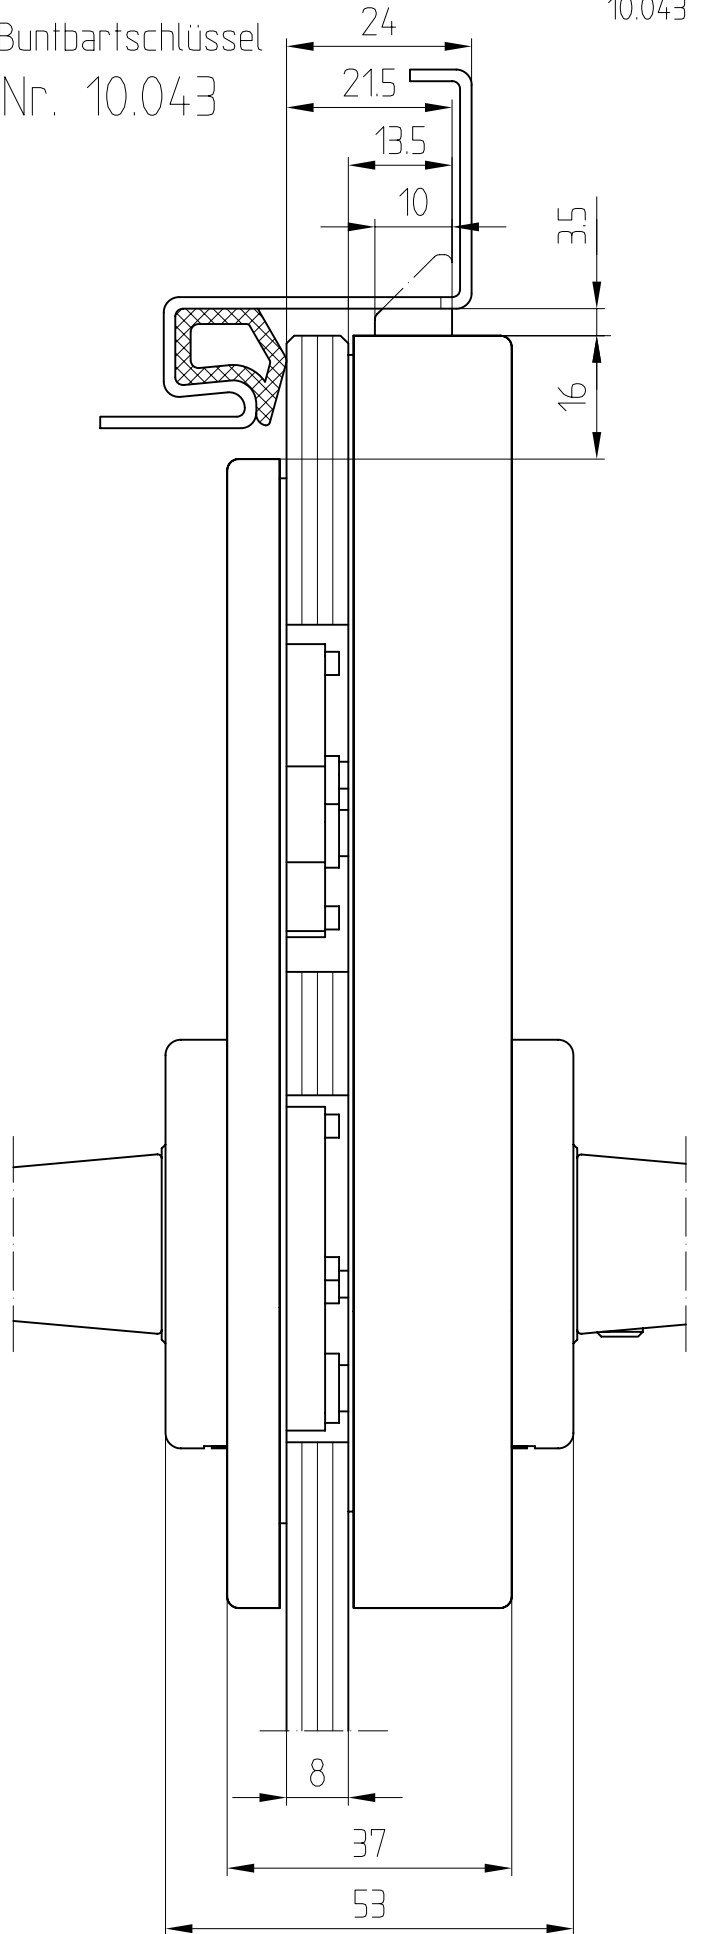

Studio-Classic-Schloß BB Drücker mit Rosetten

10.043

mit 2 Buntbartschlüssel
Art. Nr. 10.043

F:\DATEN\DETAIL\10\10-010.DWG

1:1

10.07

10-243