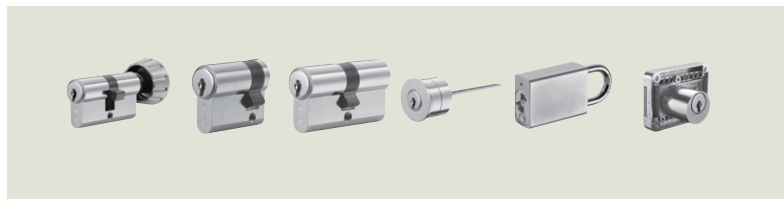

dormakaba 

Expert plus

Certyfikowana
i opatentowana ochrona
przed włamaniem

Cechy

- 4 rzędy promieniście umieszczonych zastawek
- do 22 par zastawek bębnowych
- ochrona przed przewierceniem, otwarciem metodą młoteczkowania lub metodami manipulacyjnymi
- 95,1 miliardów dostępnych kombinacji zamka
- karta bezpieczeństwa jako forma autoryzacji dla każdego właściciela zamka
- w zestawie 3 klucze o wybranych kolorach spośród 12 dostępnych barw

Jeden klucz dla całego domu

Wkładki dormakaba umożliwiają określenie uprawnień dostępu oraz opracowanie tzw. planu zamknięć zgodnego z potrzebami klienta. On sam decyduje kto i którym kluczem ma otwierać określone pomieszczenia.

Główną zaletą dla użytkownika jest fakt, że sam może wybrać które zamki cylindryczne będzie otwierać i zamykać ten sam klucz (wkładki ujednolicone).

Klucze Kaba expert plus oraz penta można stosować do wielu typów wkładek:

- wkładek dwustronnych i wkładek z pokrętkiem
- zamków w skrzynkach na listy
- zamków montowanych na powierzchniach drzwi
- zamknięć w skrzynkach rozdzielczych
- zamków meblowych
- i wielu innych
- kłódek