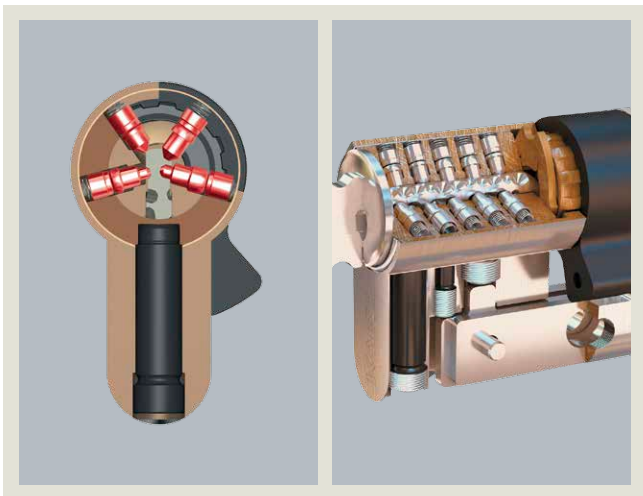

dormakaba 

Expert plus

Certyfikowana
i opatentowana ochrona
przed włamaniem

Cechy

- 4 rzędy promieniście umieszczonych zastawek
- do 22 par zastawek bębnowych
- ochrona przed przewierceniem, otwarciem metodą młoteczkowania lub metodami manipulacyjnymi
- 95,1 miliardów dostępnych kombinacji zamka
- karta bezpieczeństwa jako forma autoryzacji dla każdego właściciela zamka
- w zestawie 3 klucze o wybranych kolorach spośród 12 dostępnych barw

Główną zaletą dla użytkownika jest fakt, że sam może wybrać które zamki cylindryczne będzie otwierać i zamykać ten sam klucz (wkładki ujednolicone).

Klucze Kaba expert plus oraz penta można stosować do wielu typów wkładek: