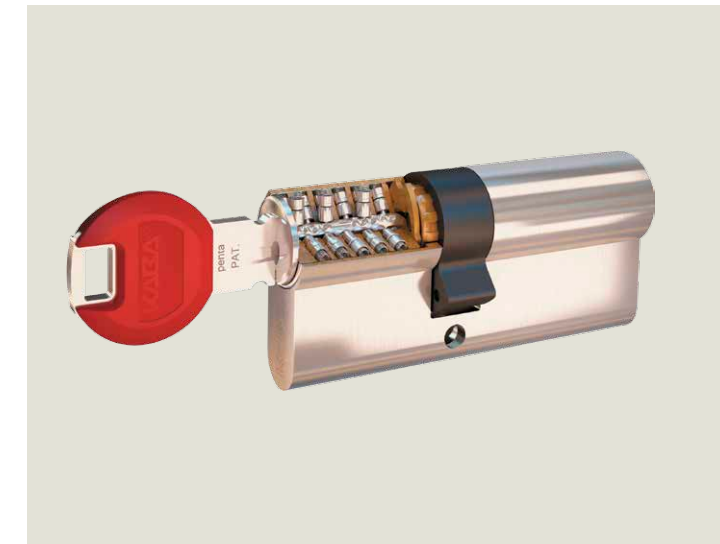

Penta

Najwyższy standard
zabezpieczeń