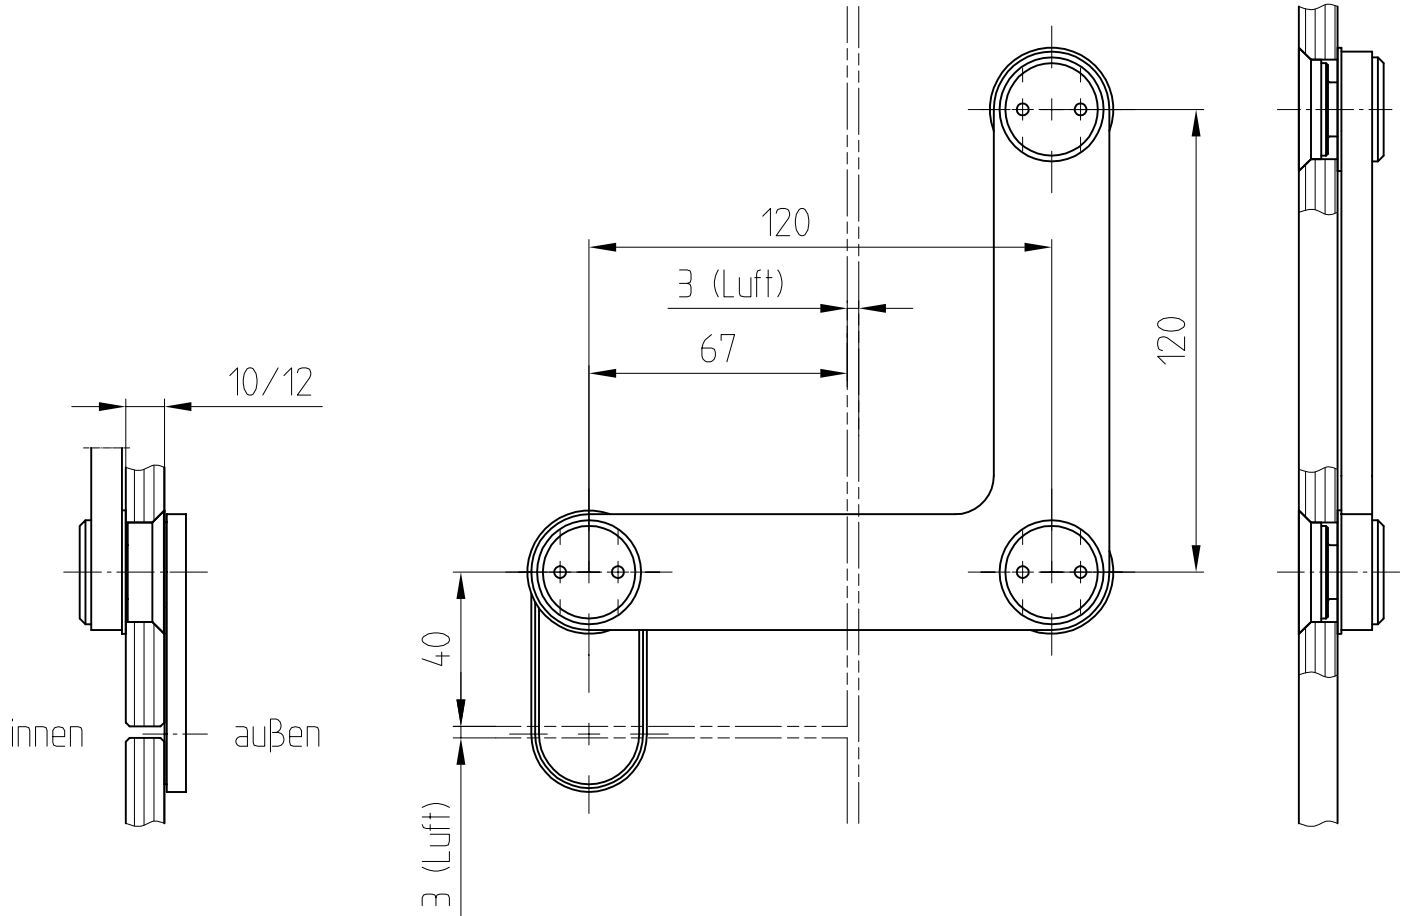

MANET Drehtürsystem

29.325

Oberlicht-/ Seitenteilverbinder mit Anschlag außen
für 10 und 12 mm Glas - Art. Nr. 29.325

Detail Senkbohrung