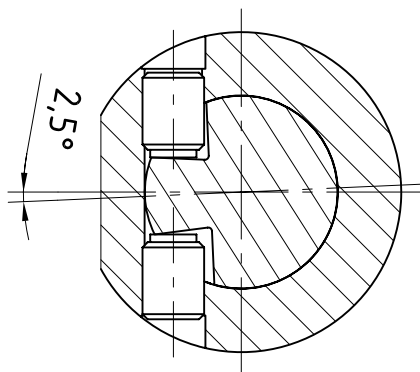

MANET Drehtürsystem

Verstellmöglichkeit: Drehstange in unterer Lagerbuchse

Nulllage

Stellschraube
eindreihen

Verstellung
 $+2,5^\circ$

Stellschraube
rausdrehen

Stellschraube
rausdrehen

Verstellung
 $-2,5^\circ$

Stellschraube
eindreihen