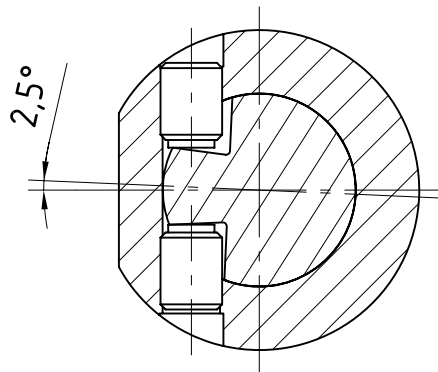

MANET Drehtürsystem

Verstellmöglichkeit: Drehstange in unterer Lagerbuchse

Nulllage

Stellschraube
eindreihen

Verstellung
 $+2,5^\circ$

Stellschraube
rausdrehen

Stellschraube
rausdrehen

Verstellung
 $-2,5^\circ$

Stellschraube
eindreihen