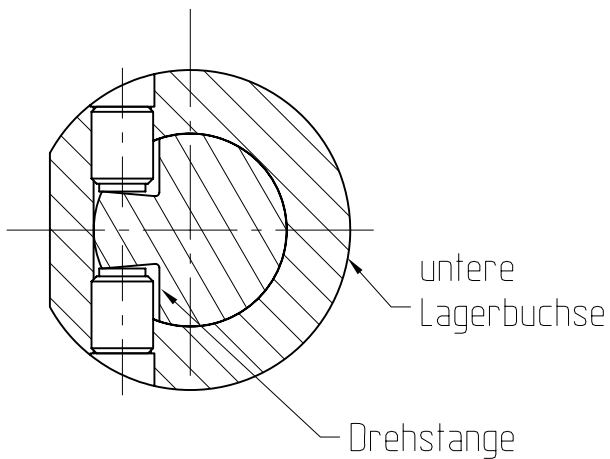

MANET Drehtürsystem

Verstellmöglichkeit: Drehstange in unterer Lagerbuchse

Nulllage

Stellschraube
eindreihen

Verstellung
 $+2,5^\circ$

Stellschraube
rausdrehen

Stellschraube
rausdrehen

Verstellung
 $-2,5^\circ$

Stellschraube
eindreihen