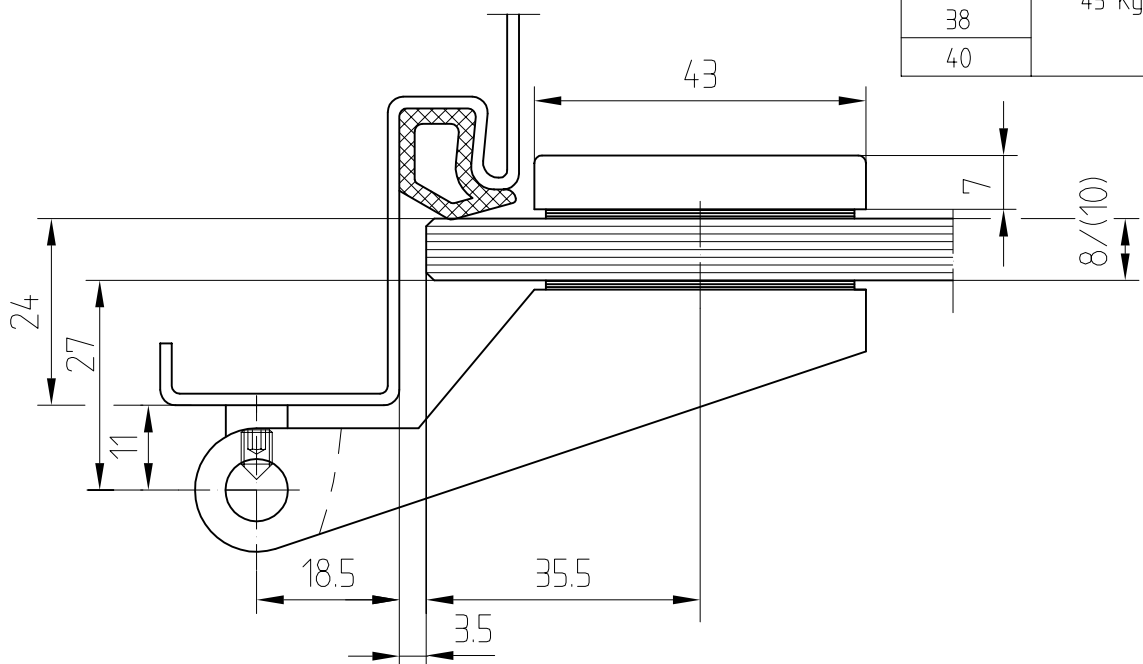

Junior-Office-Band mit Hülse

Art.-Nr. 11 230 (24mm Falztiefe)

Art.-Nr. 11 246 (37,5mm Falztiefe)

Art.-Nr. 11 238 (40mm Falztiefe)

Band auch für diverse Falztiefen lieferbar.

Falztiefe	Flügelgew.
24	55 Kg
28	45 Kg
30	
38	
40	

M 1:1

01.00

11-020