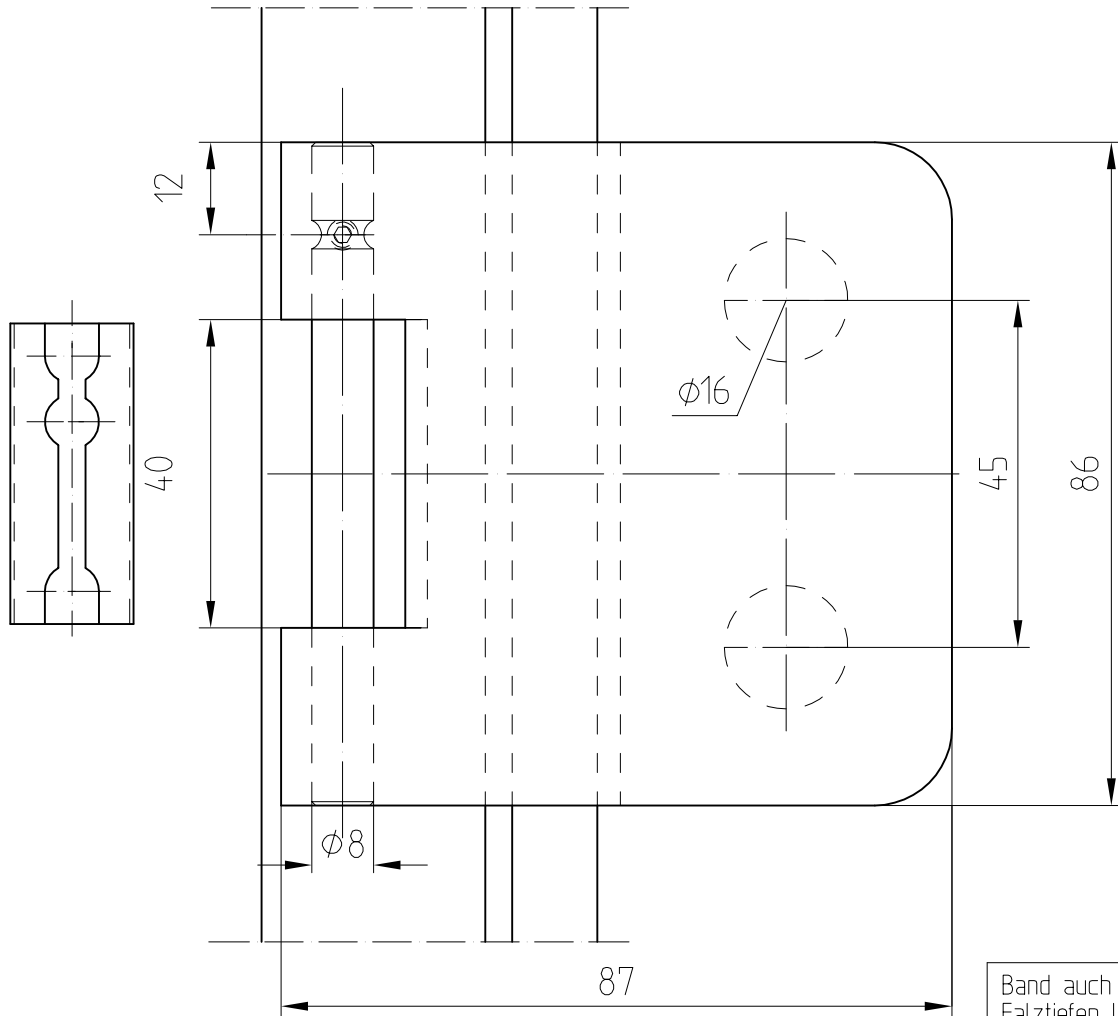

Junior-Office-Band mit Hülse

Art.-Nr. 11 230 (24mm Falztiefe)

Art.-Nr. 11 246 (37,5mm Falztiefe)

Art.-Nr. 11 238 (40mm Falztiefe)

Band auch für diverse Falztiefen lieferbar.

Falztiefe	Flügelgew.
24	55 Kg
28	45 Kg
30	
38	
40	

M 1:1

01.00

11-020