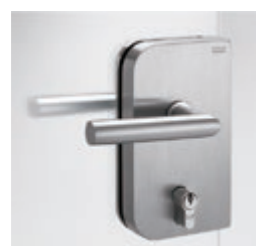

Okucia do drzwi przymykowych typu OFFICE

Zamki OFFICE dają dobre argumenty przemawiające za stosowaniem ich w drzwiach często używanych. Bardzo solidny korpus zamka wytrzymuje całodzienne użytkowanie. W najprawdziwszym znaczeniu tego określenia: „mocna sztuka”.

Twoje korzyści:

- Niezawodność podczas intensywnego użytkowania
- Długa żywotność dzięki materiałom wysokiej jakości
- Komfort ciszy – tłumienie hałasu
- Regulowana pozycja klamki
- Z powodzeniem przetestowano 500 000 cykli zapadki i 100 000 cykli rygla
- Zgodność z EN 12209

01