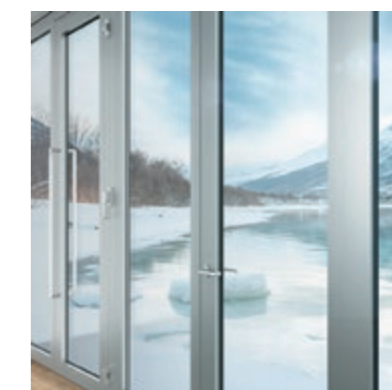

HSW FLEX Therm

- Panele zsuwane niezależnie do parkingu
- Izolacja akustyczna oraz termiczna
- Ramowe rozwiązanie idealnie nadaje się do zastosowań zewnętrznych