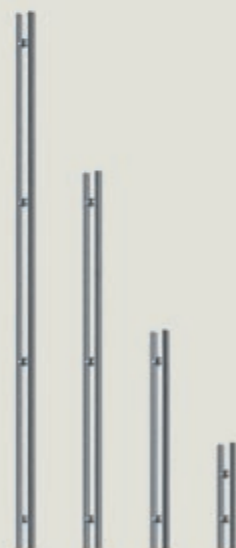

Pochwyt krążkowy MANET

Stal nierdzewna

Pochwyt krążkowy MANET

Stal nierdzewna

Pochwyt wpuszczany jednostronny

Stal nierdzewna

Pochwyt SQUARE

Długość 300 lub 500 mm, różne wykończenia powierzchni

Pochwyty MANET

Długość 350, 720, 1240 lub 1760 mm, stal nierdzewna

Pochwyty ARCOS

Długość 350 lub 750 mm, EV 1

Pochwyty BEYOND

Długość 450, 600 lub 900 mm, aluminium

Pochwyty z zamkiem

Długość 1 225 mm, Stal nierdzewna