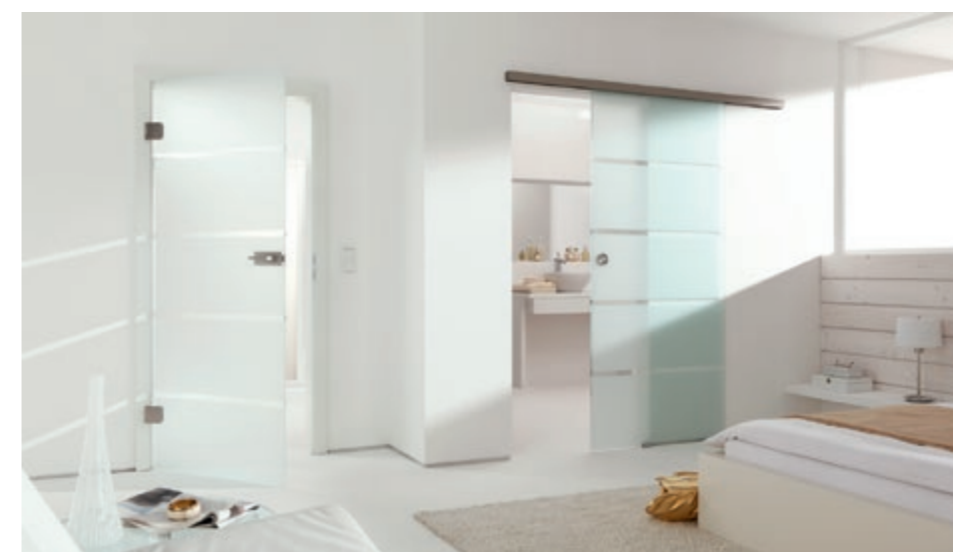

MUTO

- Kompaktowe i wielofunkcyjne drzwi przesuwne
- Ciężar panelu nawet do 150 kg