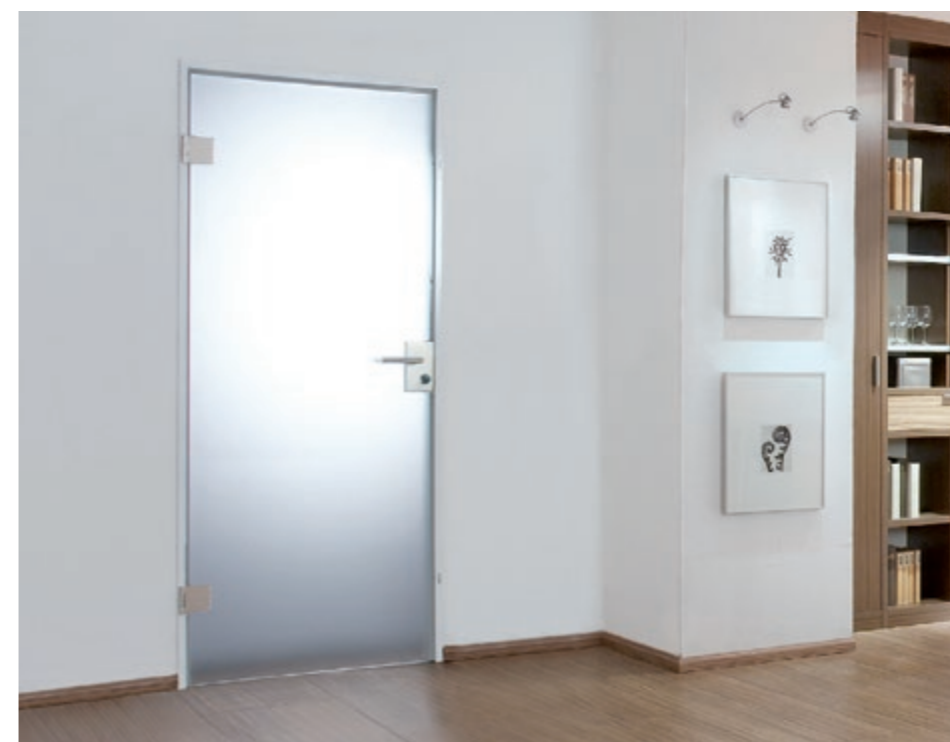

Solidny i ponadczasowy OFFICE Classic

Zaprojektowane do codziennego użytku: Ponadczasowe nowoczesne okucia do drzwi przymykowych są dostępne w różnych wariantach. Zostały zaprojektowane bez kompromisów do intensywnego użytkowania. Idealnie nadają się do drzwi często używanych.