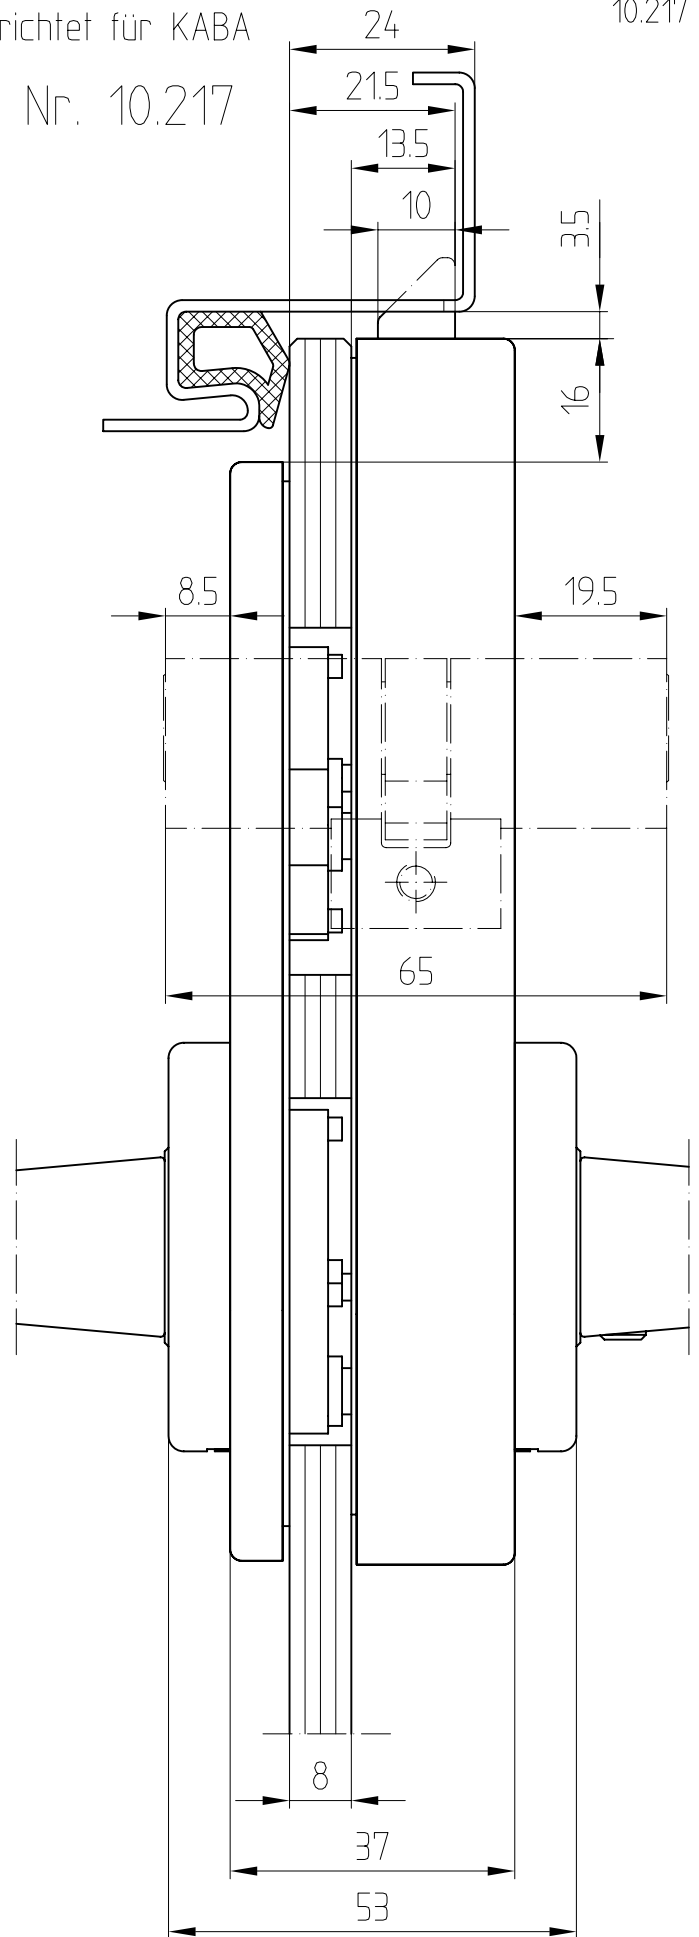

Studio-RONDO-Schloß KABA Drücker mit Rosetten

10.217

vorgerichtet für KABA

Art. Nr. 10.217

F:\DATEN\DETAIL\10\10-010.DWG