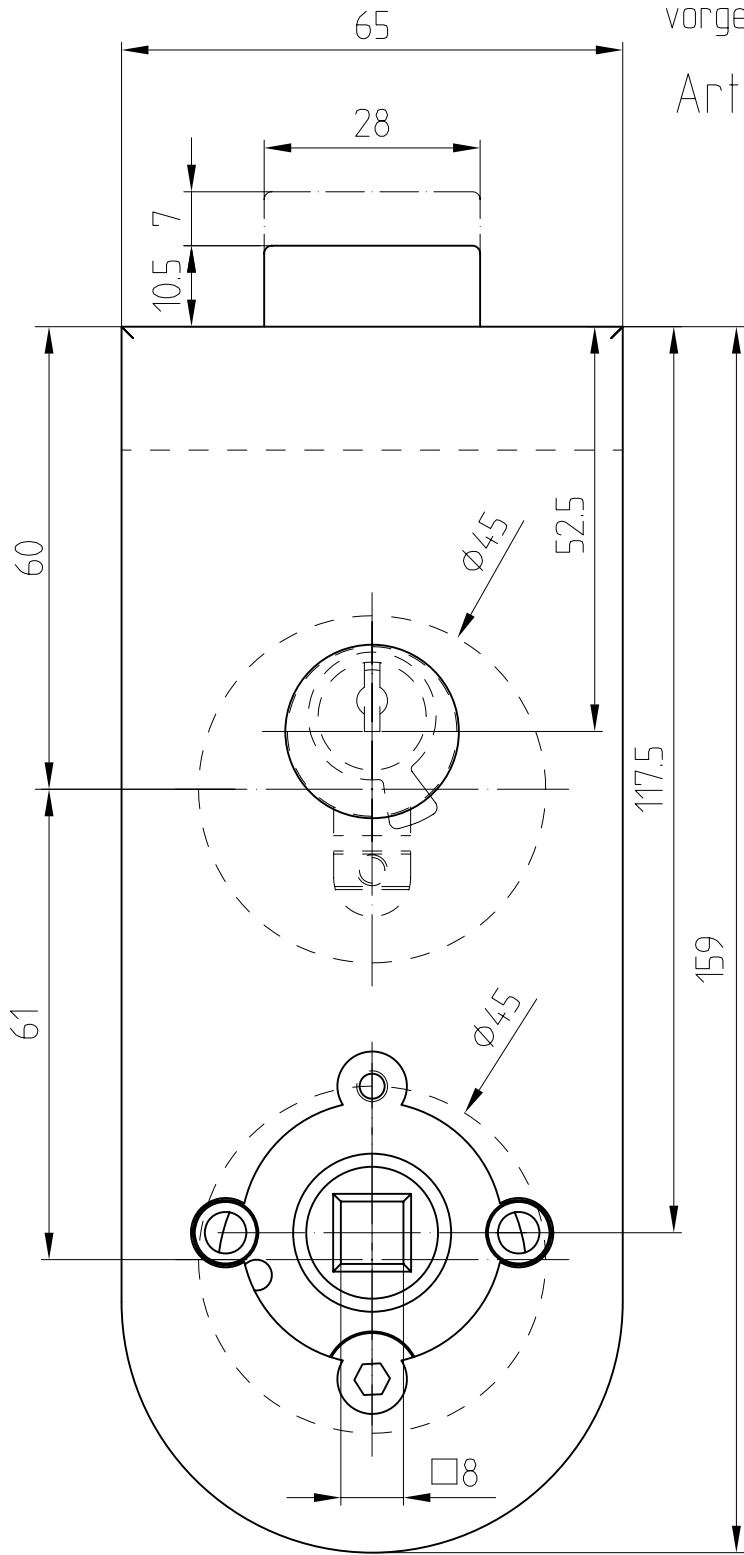

Studio-RONDO-Schloß KABA Drücker mit Rosetten

10.217

vorgerichtet für KABA

Art. Nr. 10.217

F:\DATEN\DETAIL\10\10-010.DWG