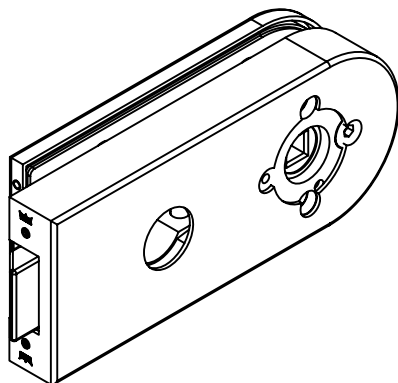

Studio-RONDO-Schloß KABA Drücker mit Rosetten

10.217

vorgerichtet für KABA

Art. Nr. 10.217

F:\DATEN\DETAIL\10\10-010.DWG