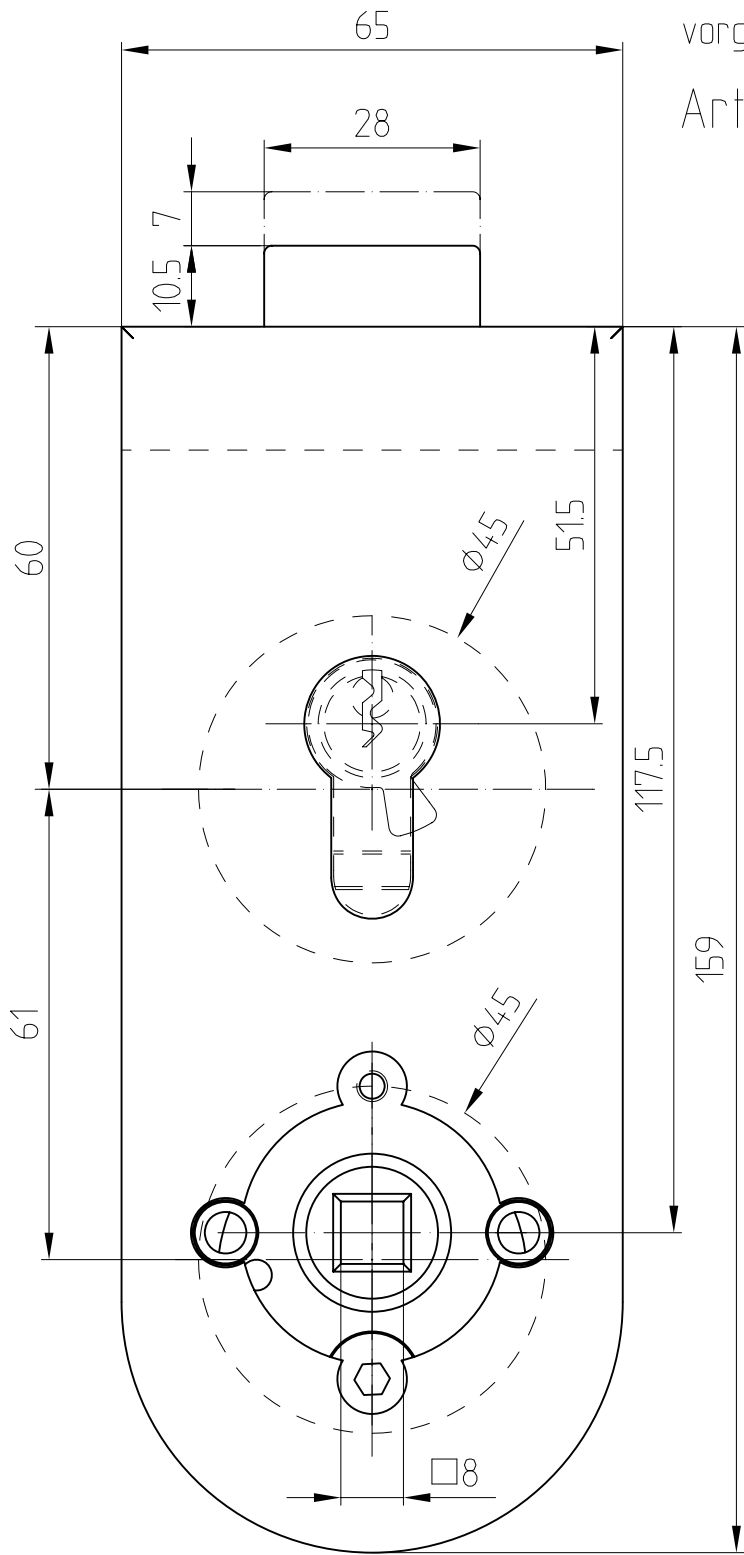

Studio-RONDO-Schloß PZ Drücker mit Rosetten

10.212

vorgerichtet für PZ
Art. Nr. 10.212

F:\DATEN\DETAIL\10\10-010.DWG