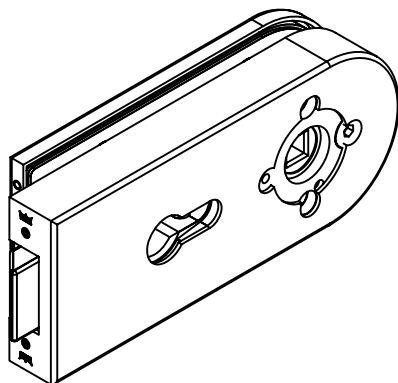

Studio-RONDO-Schloß PZ Drücker mit Rosetten

10.212

vorgerichtet für PZ
Art. Nr. 10.212

F:\DATEN\DETAIL\10\10-010.DWG