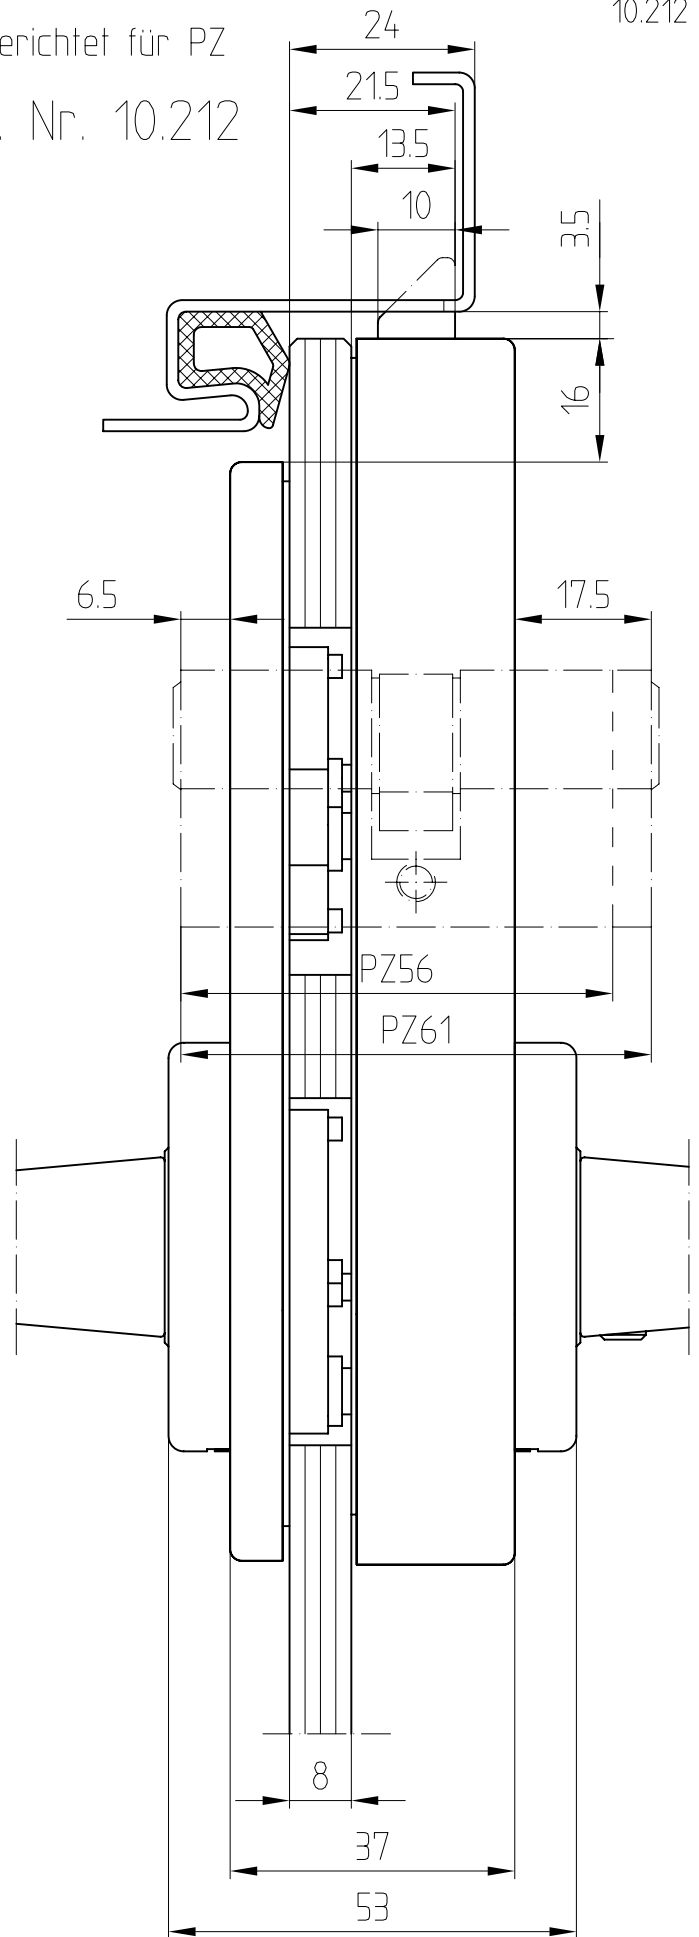

Studio-RONDO-Schloß PZ Drücker mit Rosetten

10.212

vorgerichtet für PZ
Art. Nr. 10.212

F:\DATEN\DETAIL\10\10-010.DWG