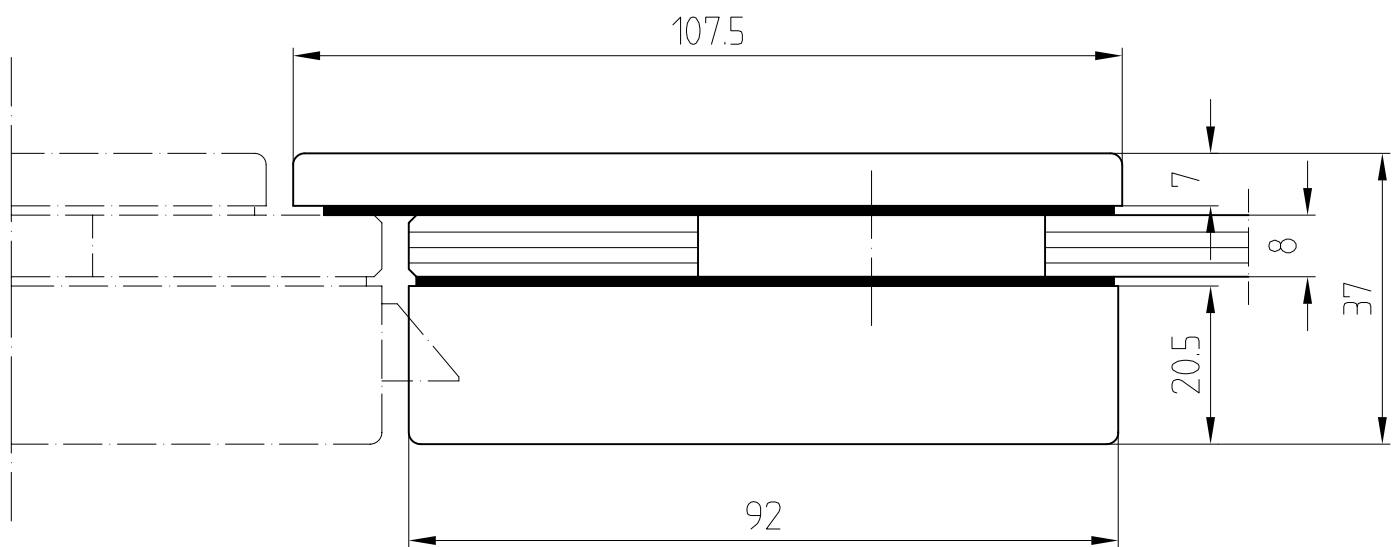

Studio-RONDO-gekürzter Gegenkasten Sonderausführung

F:\DATEN\DETAIL\10\10-012.DWG