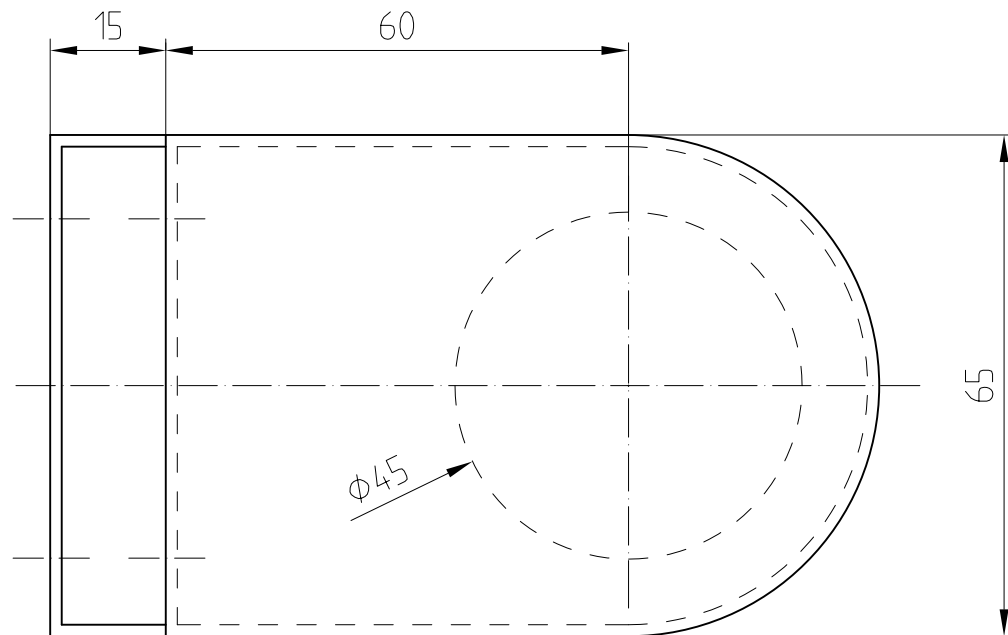

Studio-RONDO-gekürzter Gegenkasten Sonderausführung

F:\DATEN\DETAIL\10\10-012.DWG