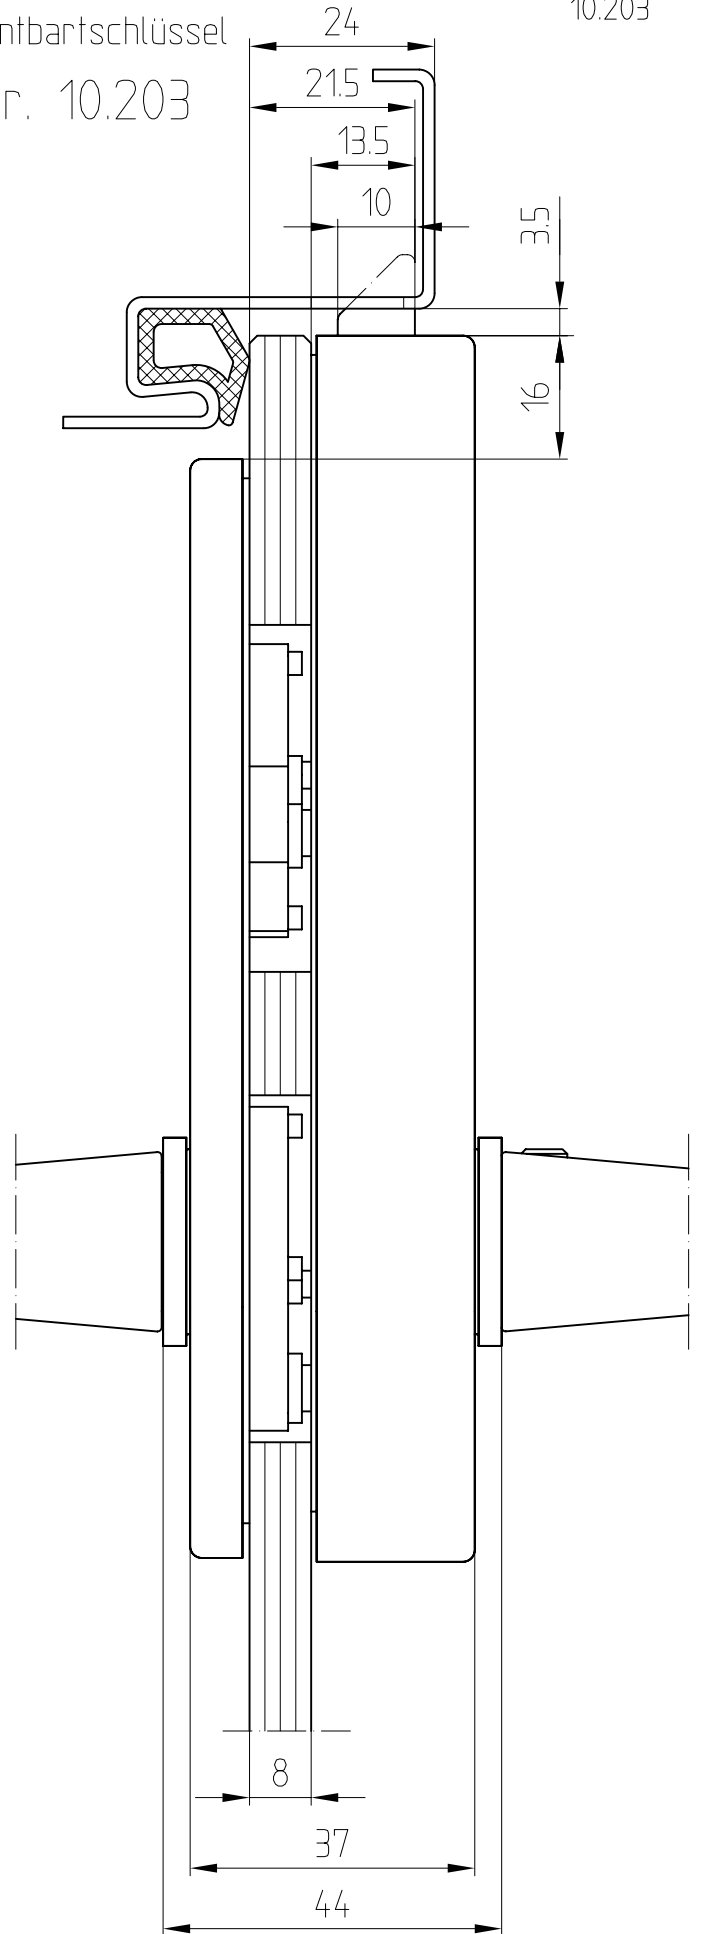

Studio-RONDO-Schloß BB mit Drückerführung

10.203

mit 2 Buntbartschlüssel

Art. Nr. 10.203

F:\DATEN\DETAIL\10\10-010.DWG