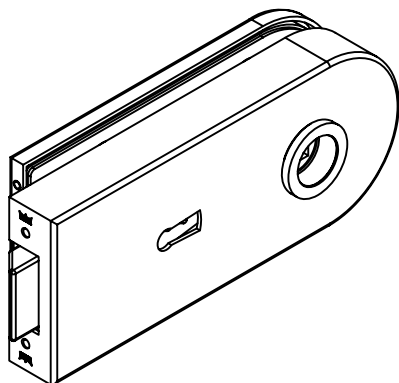

Studio-RONDO-Schloß BB mit Drückerführung

10.203

mit 2 Buntbartschlüssel

Art. Nr. 10.203

F:\DATEN\DETAIL\10\10-010.DWG