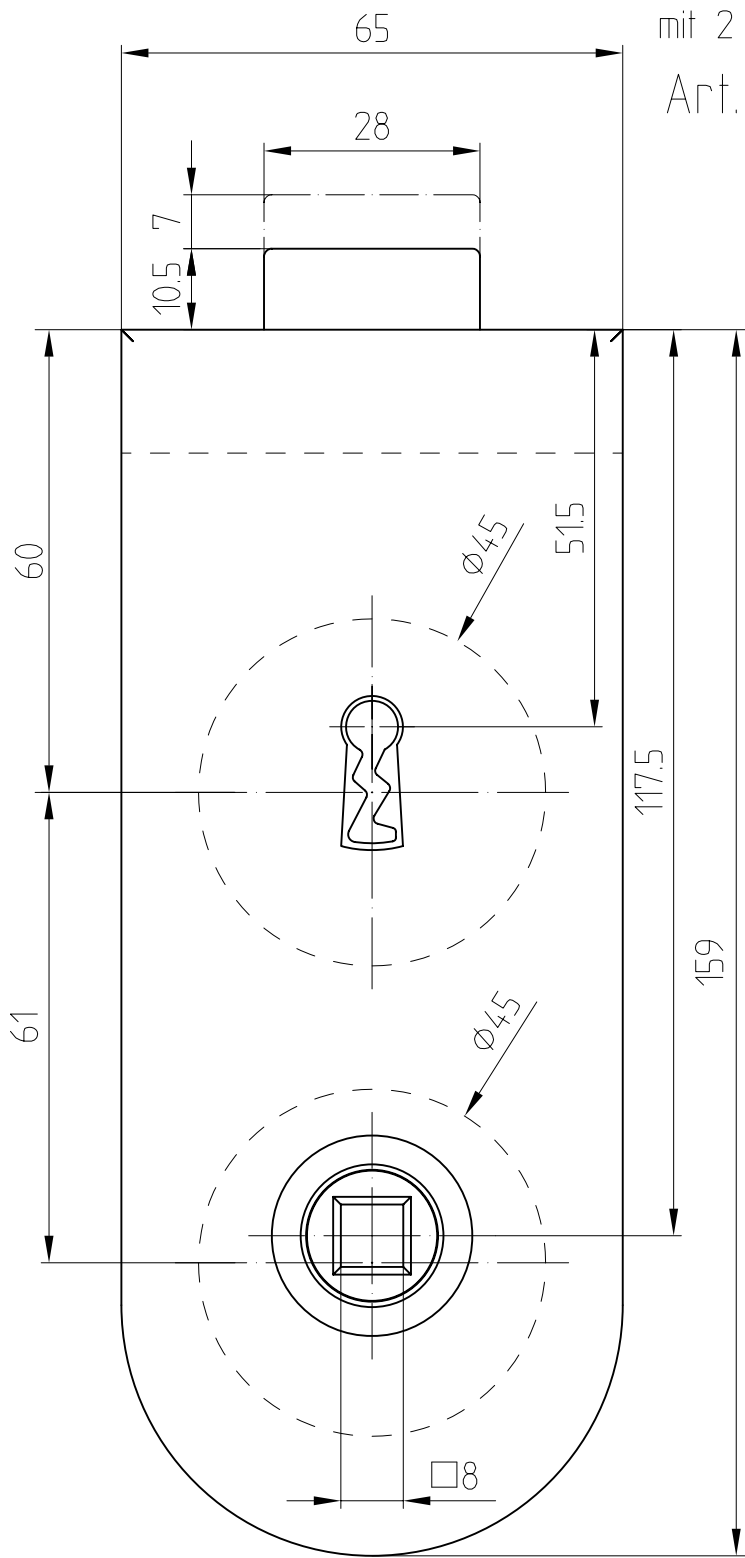

Studio-RONDO-Schloß BB mit Drückerführung

10.203

mit 2 Buntbartschlüssel

Art. Nr. 10.203

F:\DATEN\DETAIL\10\10-010.DWG