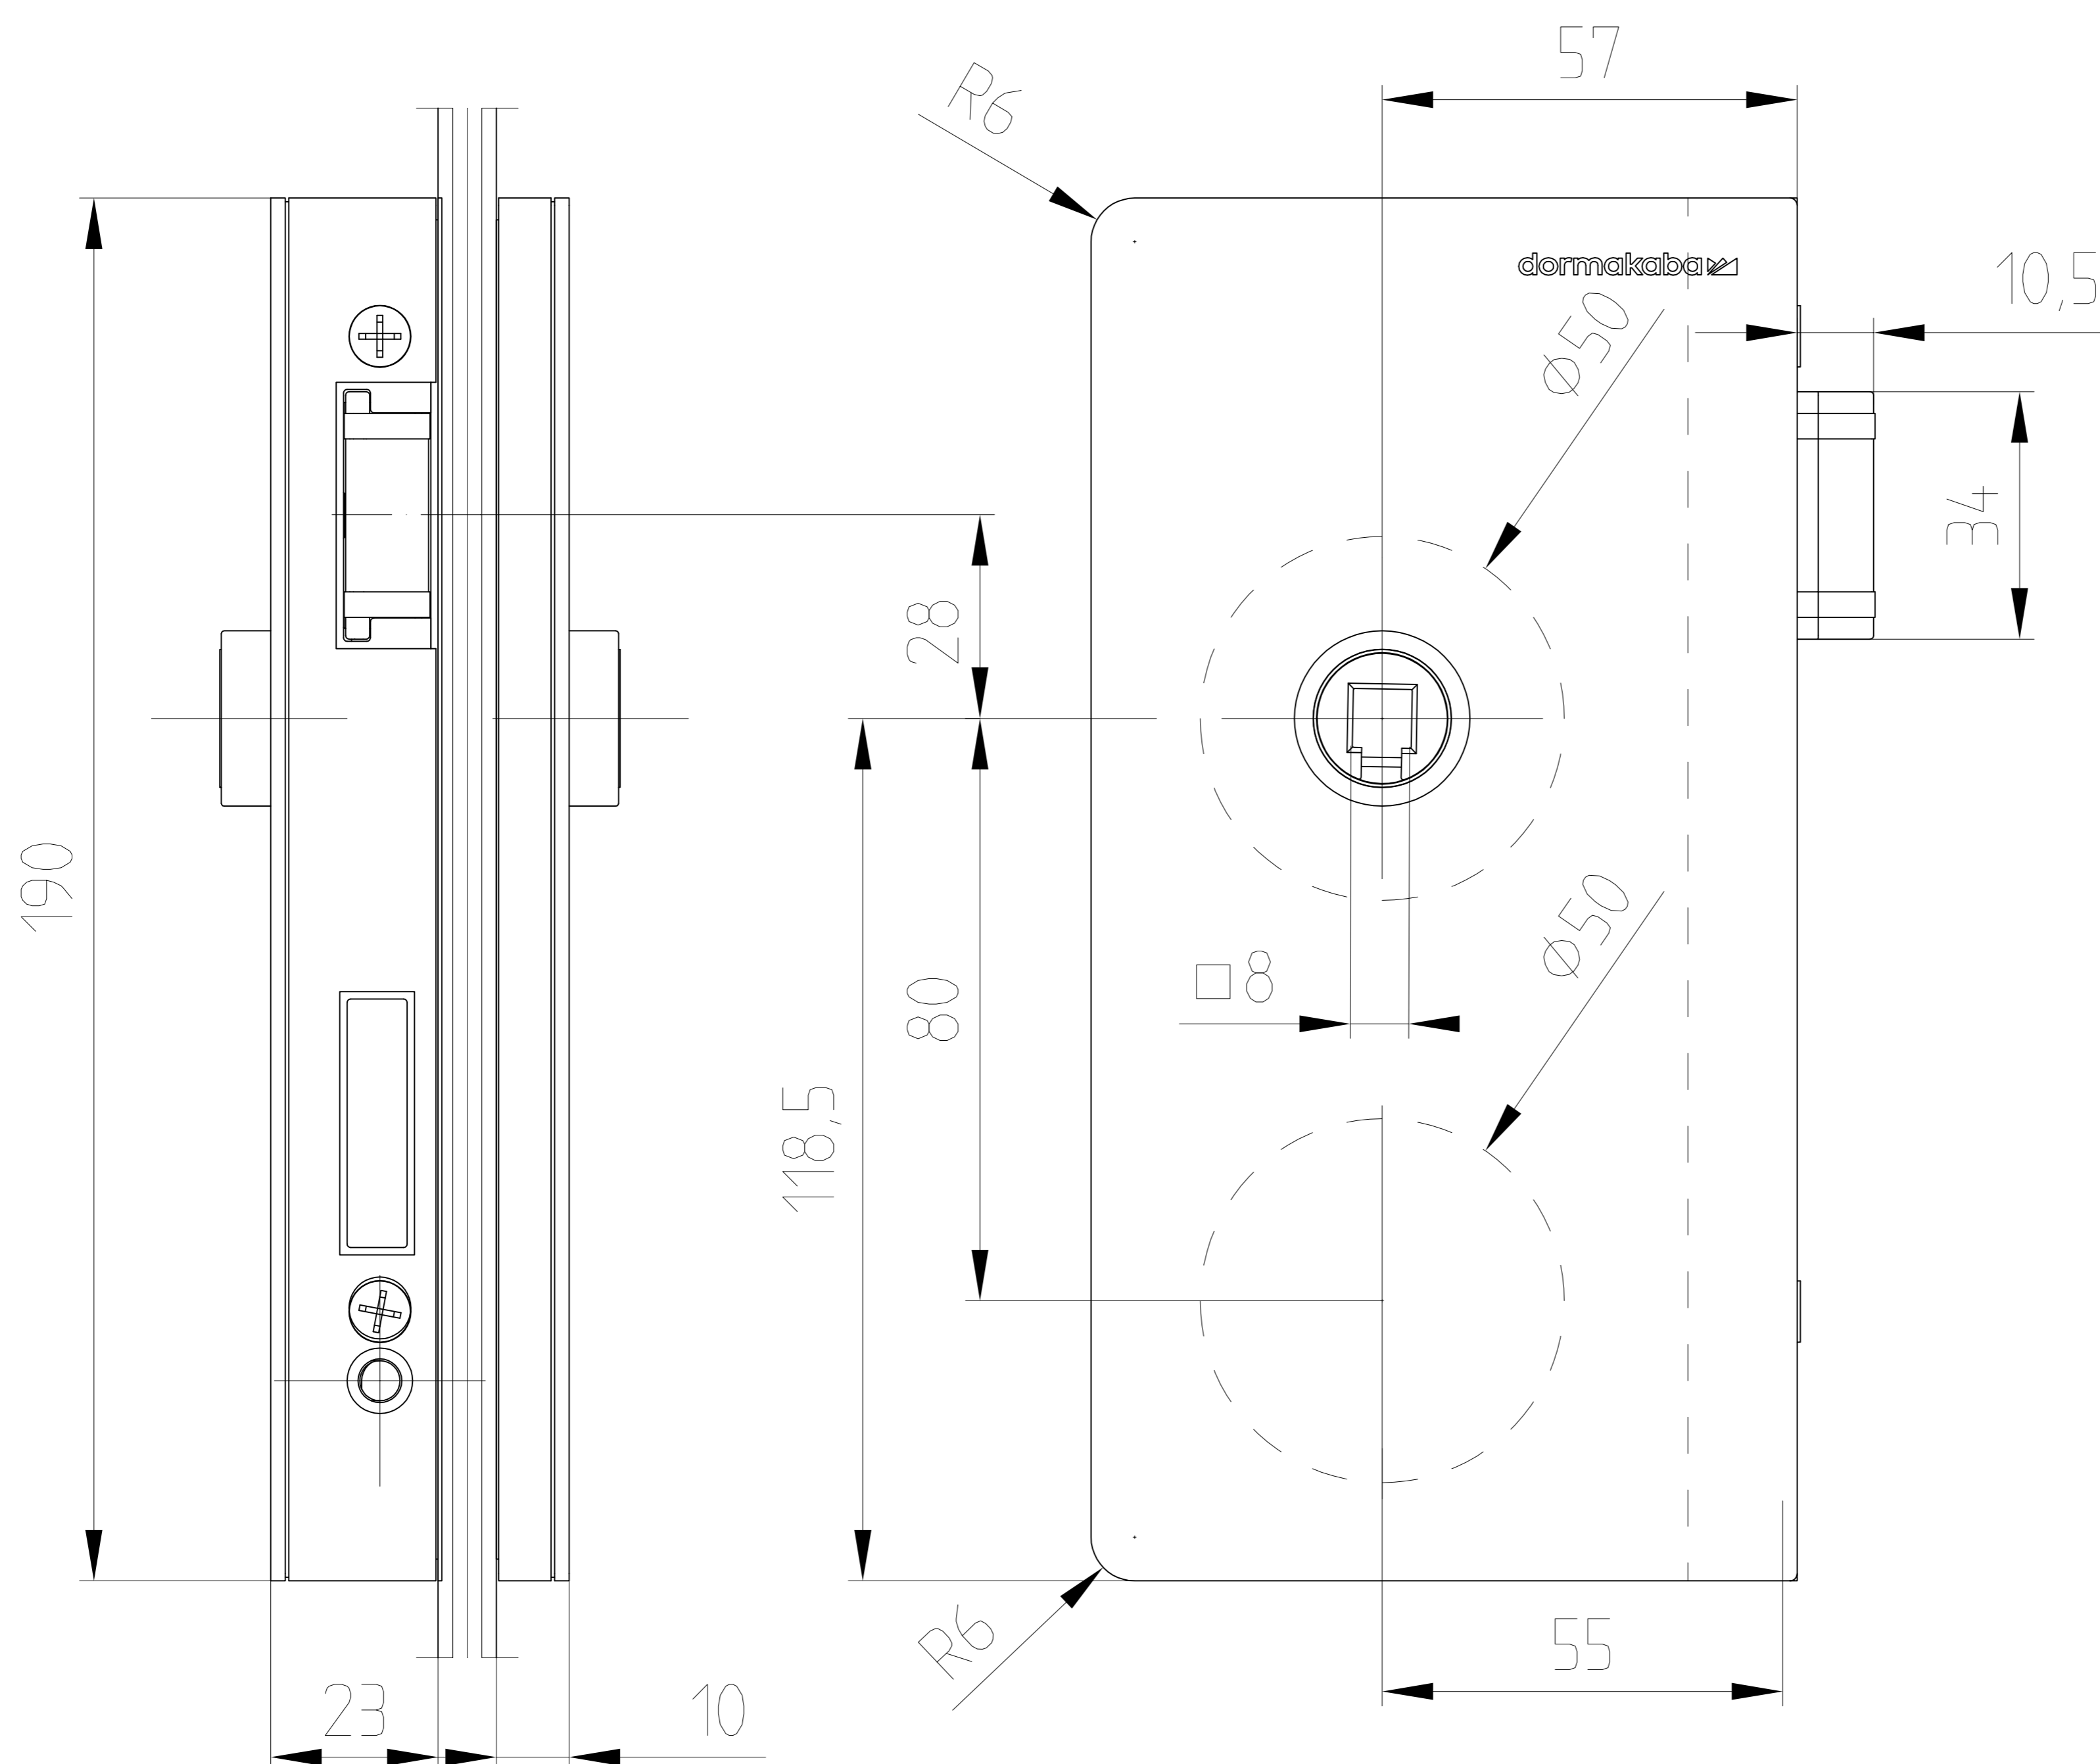

# Office Mundus Schloß UV

vorgerichtet für Drucker mit Druckerführung  
Art. Nr. 11.840 (L) / 11.841 (R)

11.840/11.841

Abb. DIN L

Bei 10mm Glasdicke  
Falztiefe min. 26-28mm