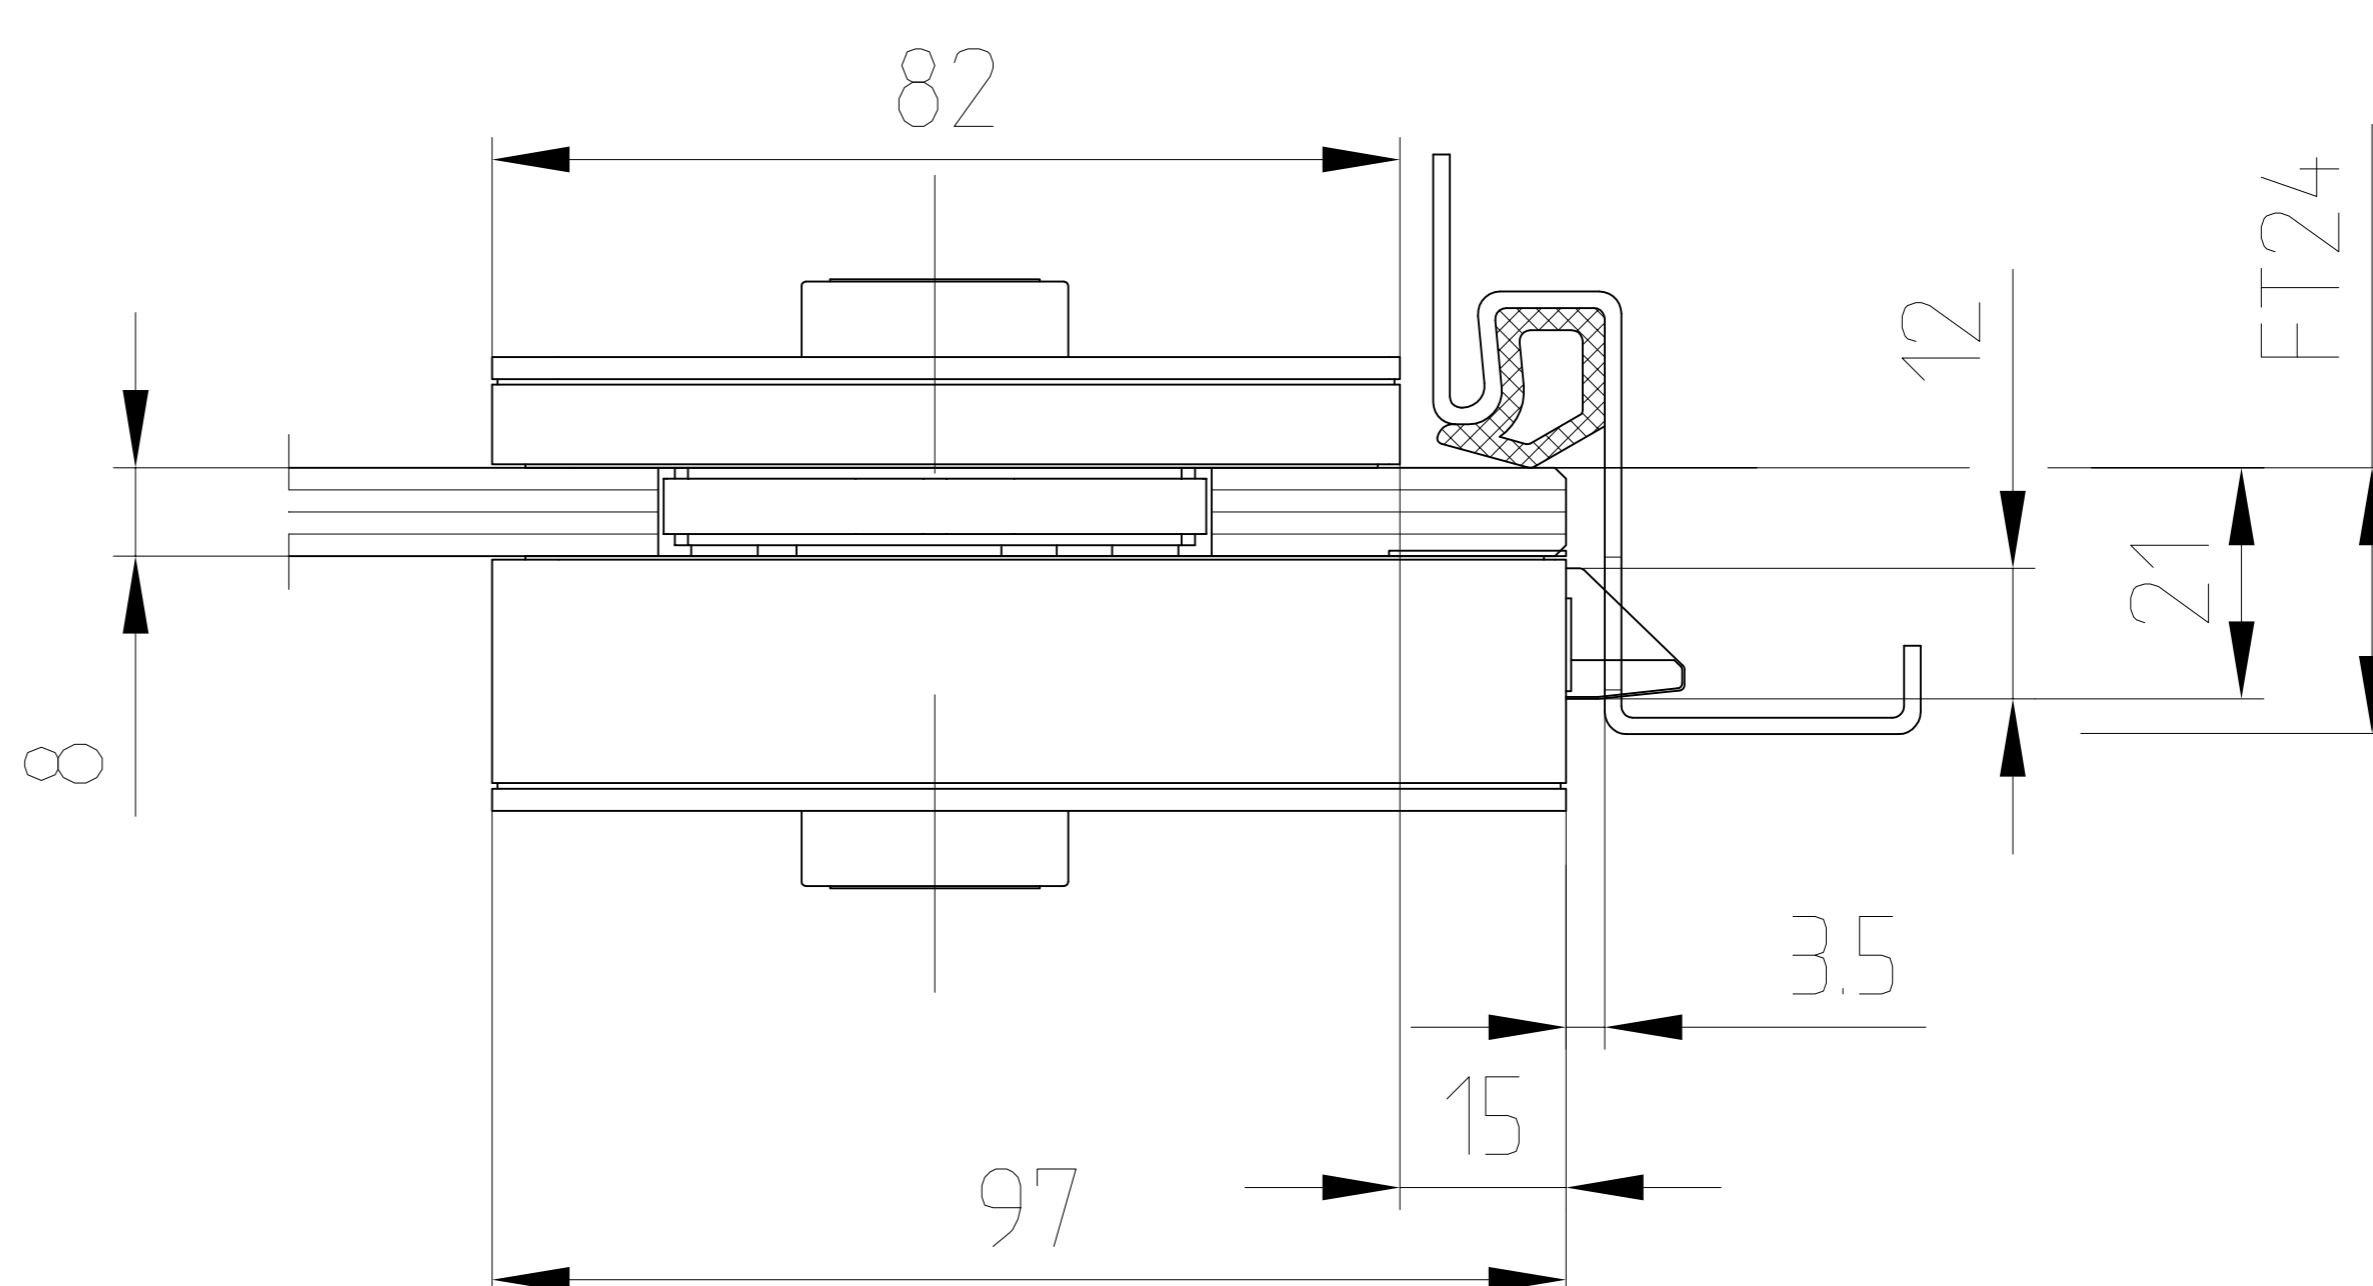

# Office Mundus Schloß UV

vorgerichtet für Drucker mit Druckerführung  
Art. Nr. 11.840 (L) / 11.841 (R)

11.840/11.841

Abb. DIN L

Bei 10mm Glasdicke  
Falztiefe min. 26-28mm