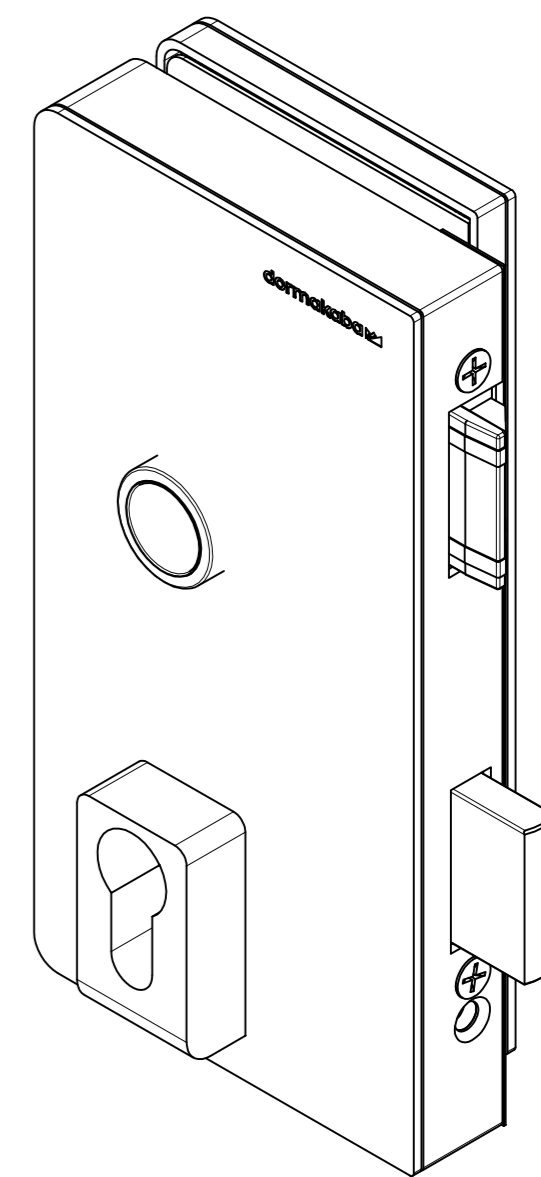

Office Mundus Schloß PZ

vorgerichtet für Drücker mit Drückerführung
 Art. Nr. 11.838 (L) / 11.839 (R)

Abb. DIN L

Bei 10mm Glasdicke
 Falztiefe min. 26-28mm