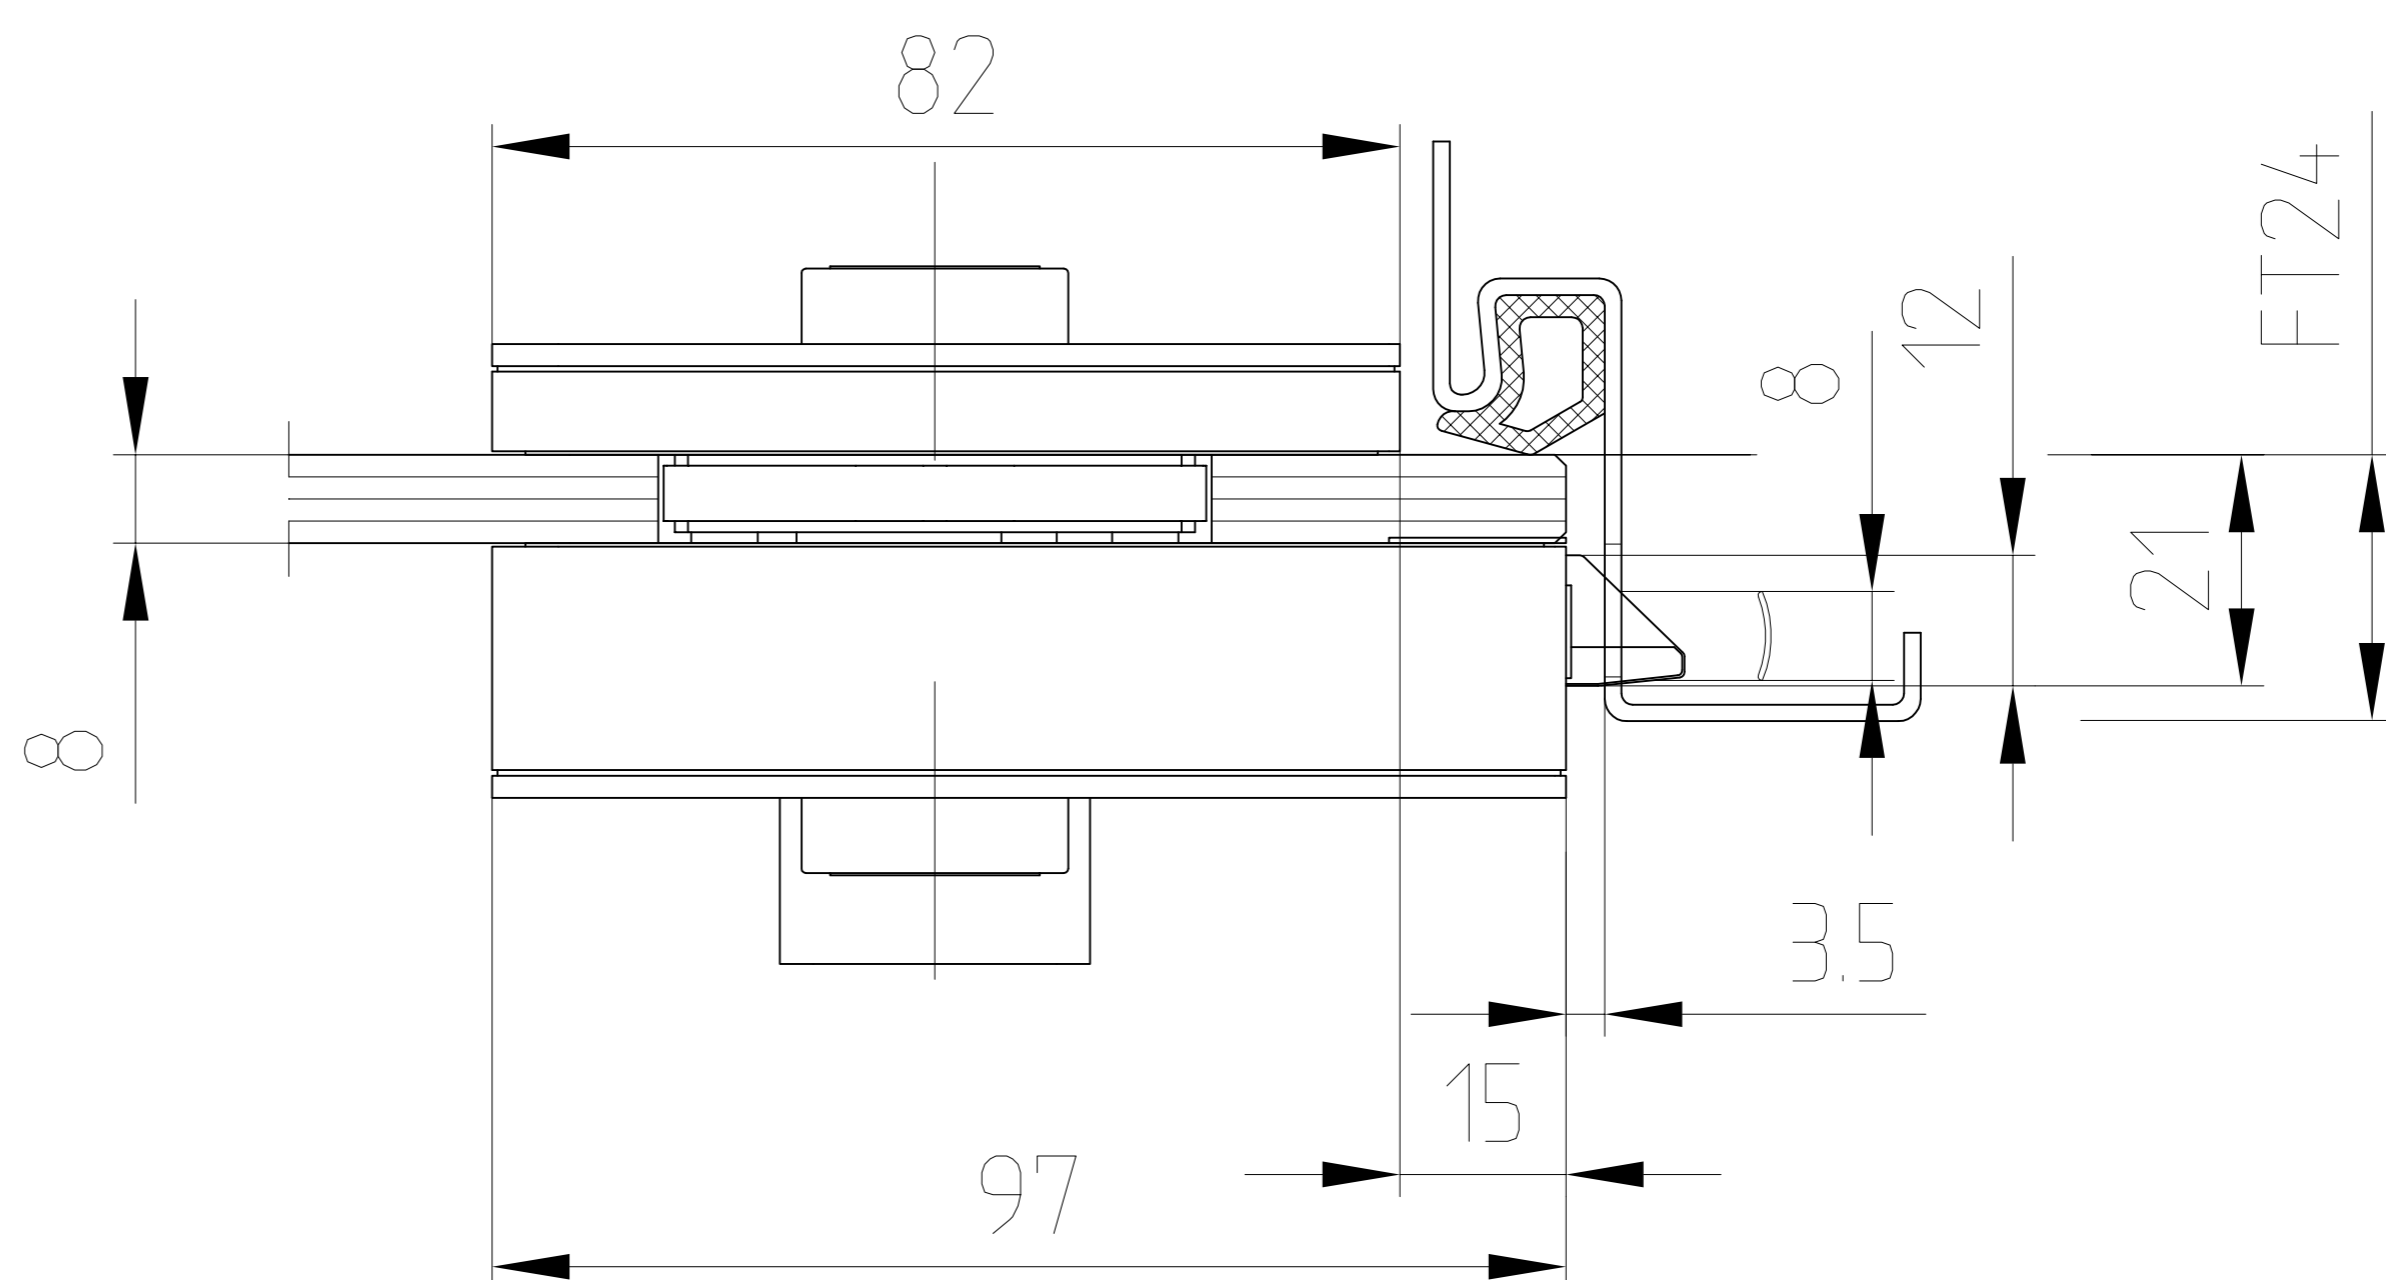

Office Mundus Schloß PZ

vorgerichtet für Drücker mit Drückerführung
 Art. Nr. 11.838 (L) / 11.839 (R)

Abb. DIN L

Bei 10mm Glasdicke
 Falztiefe min. 26-28mm