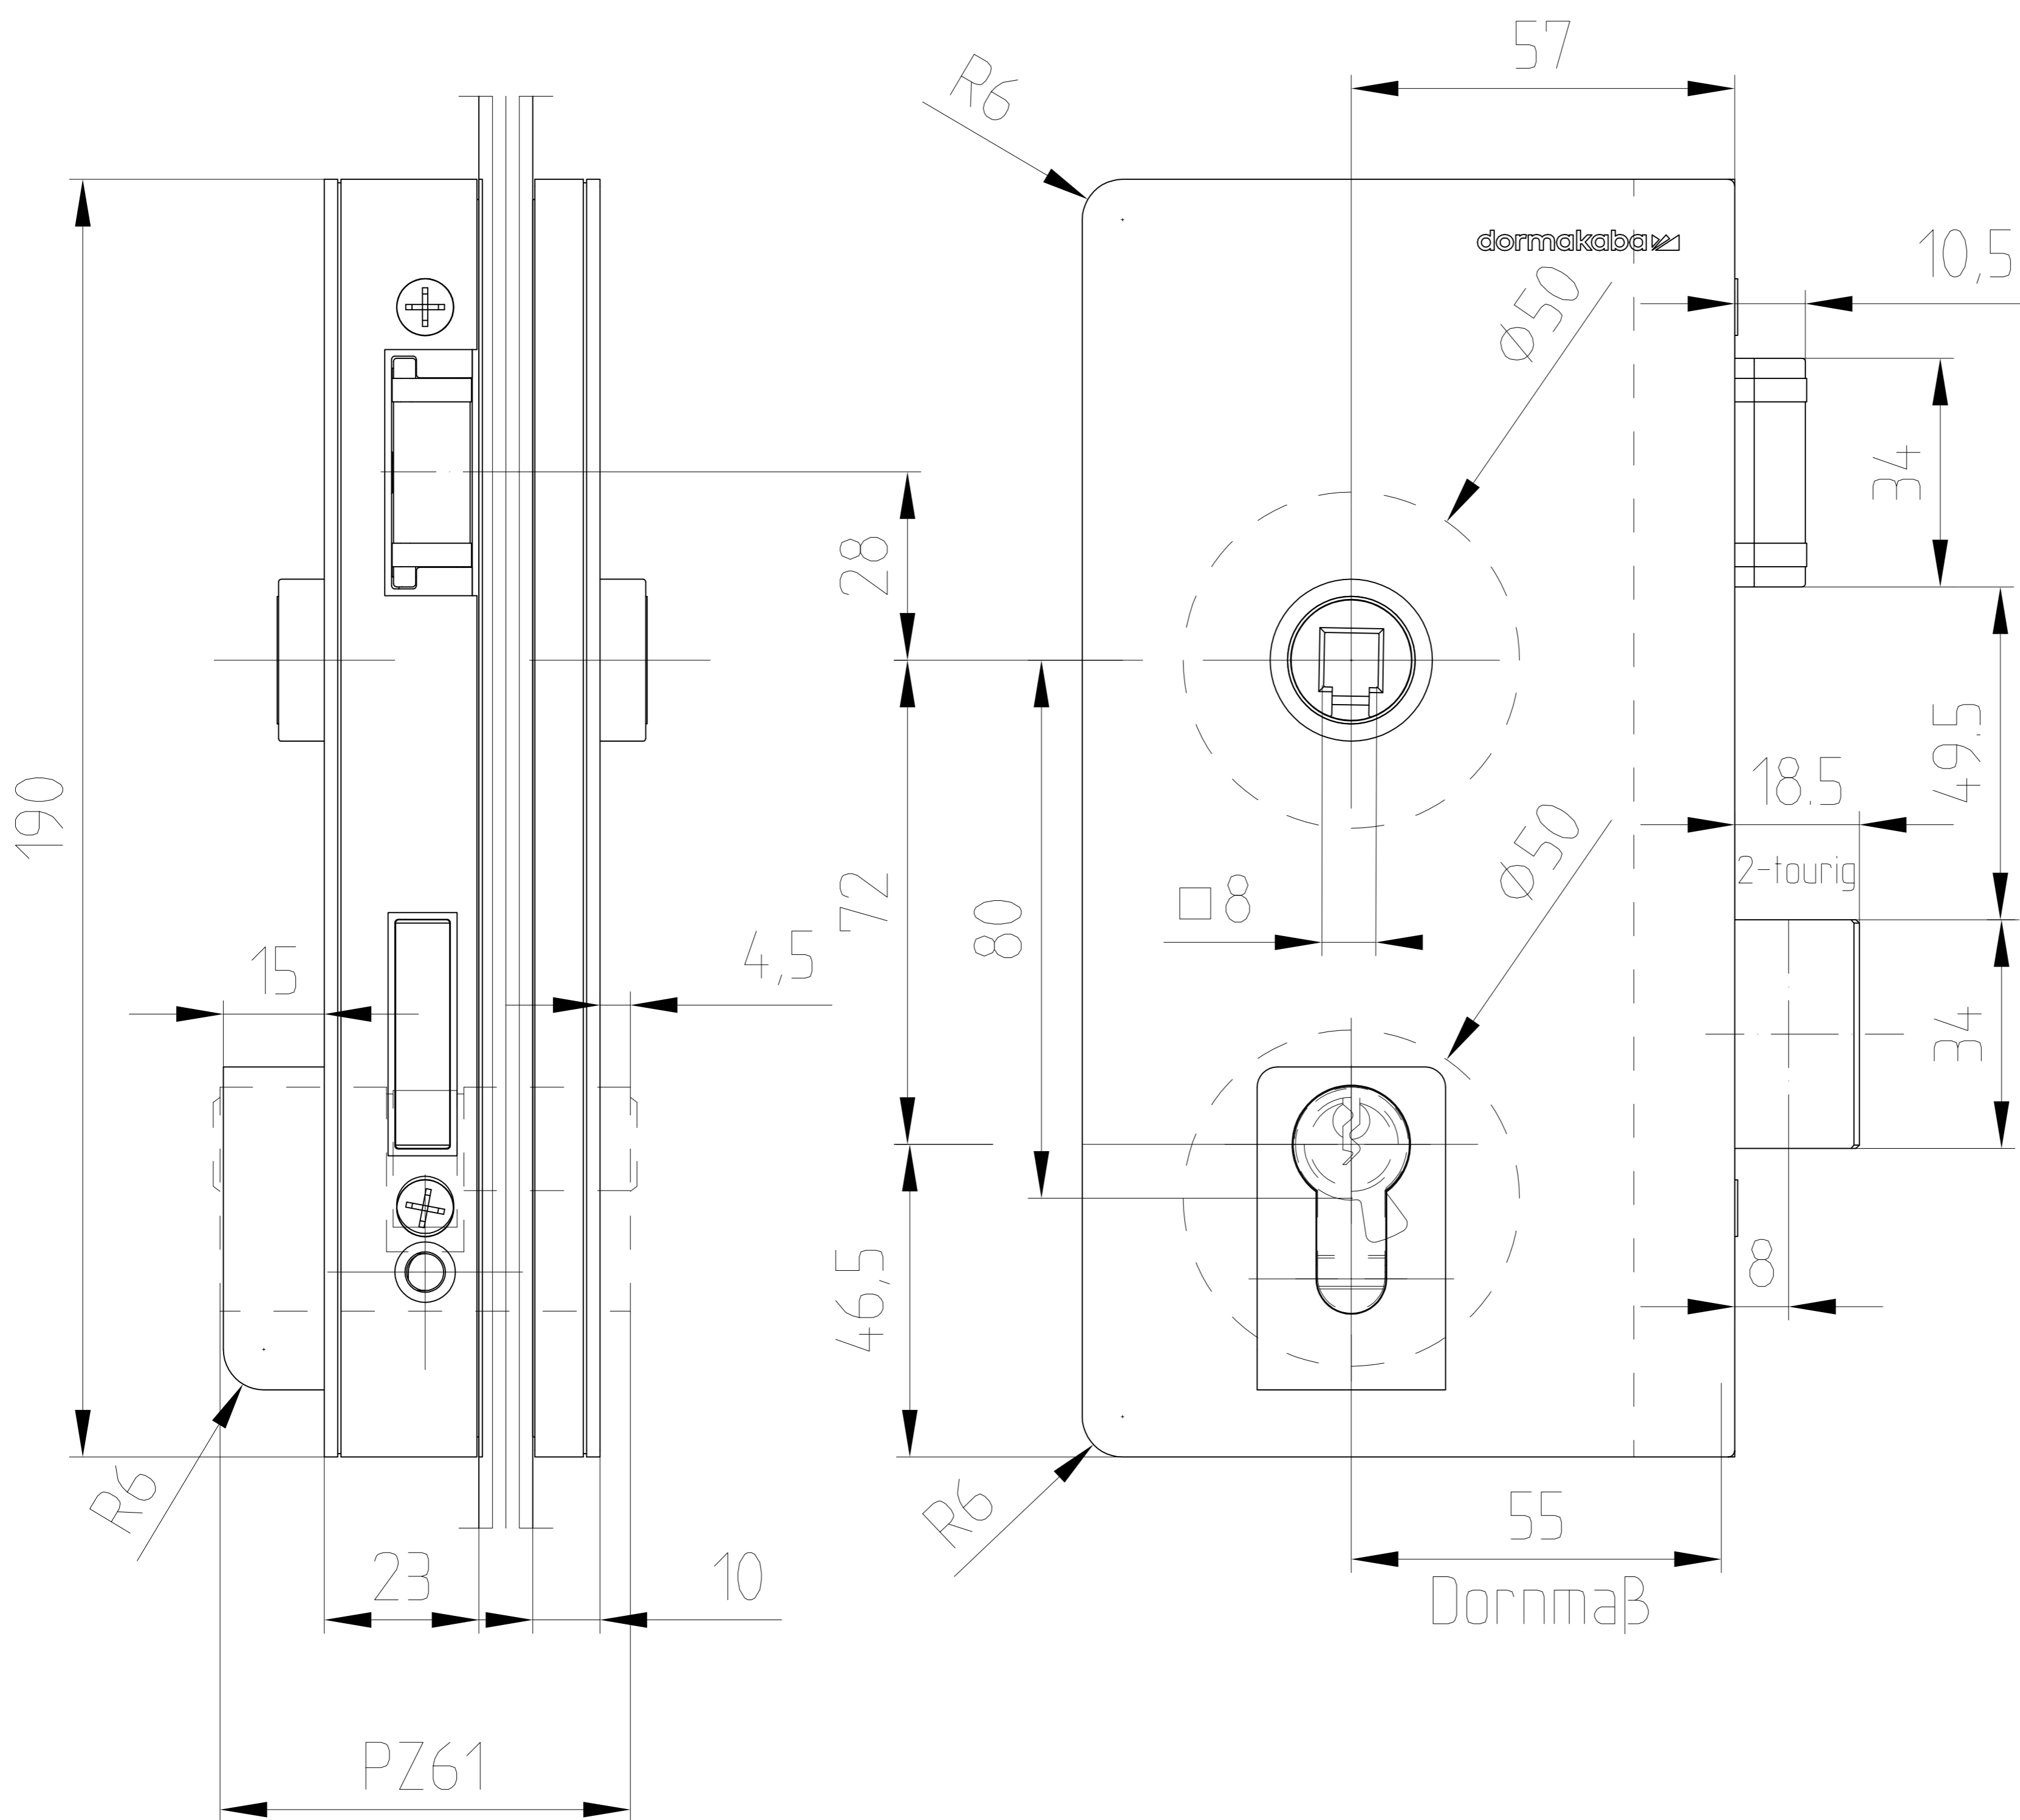

Office Mundus Schloß PZ

vorgerichtet für Drücker mit Drückerführung
 Art. Nr. 11.838 (L) / 11.839 (R)

Abb. DIN L

Bei 10mm Glasdicke
 Falztiefe min. 26-28mm