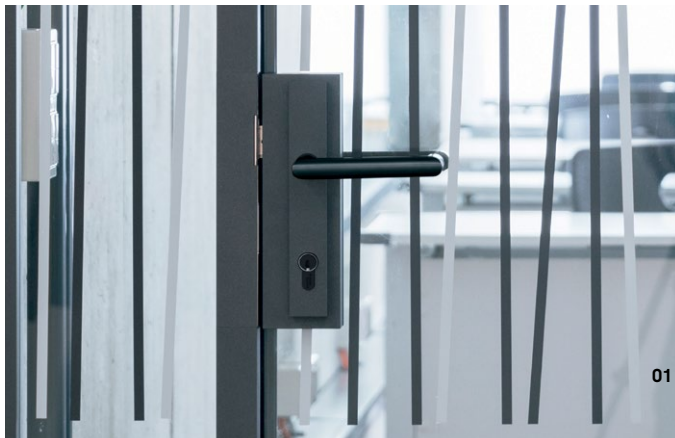

Elegante zwarte mechanische sluitcilinders van dormakaba

Homogeen product design

De zwarte sluitcilinders ronden het portfolio van dormakaba perfect af

Of het nu voor toegang van buitenaf is of, zoals op de foto's, in het interieur. Creëer een architecturale totaalindruk met behulp van de uitgebreide en op elkaar afgestemde producten uit het productportfolio van dormakaba. Kies hier de gewenste kleurencombinatie.

01