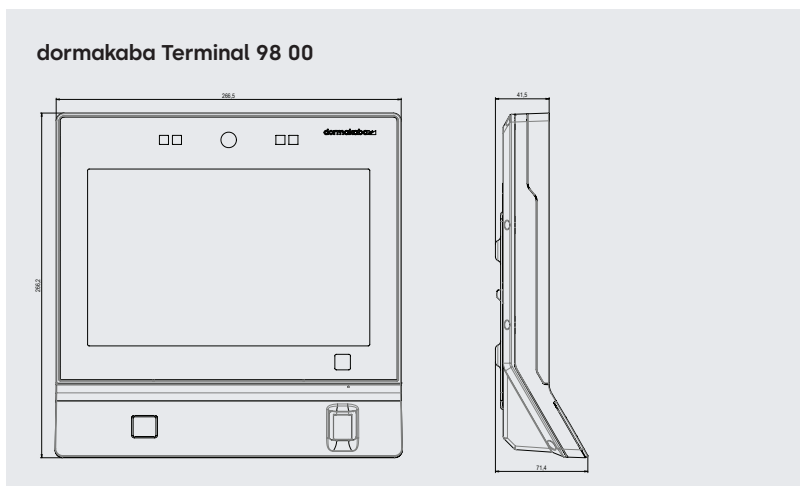

Terminal dormakaba 9800-K7	98 20	98 25	98 40	98 60
Logiciel d'appareil				
B-Client HR40	●	-	●	●
B-Client XML60	○	●	○	○
Identification				
Lecteur Multi RFID LEGIC / MIFARE (SM6300)	○	○	○	○
HID - iCLASS SE, iCLASS, Prox, Prox II	○	○	○	○
Biométrie par empreintes digitales (CBM)	○	○	○	○
Interface hôte				
Interface Ethernet 10/100/1000 (IPv4, IPv6)	●	●	●	●
WLAN	○	○	○	○
Applications				
Mobile Access	●	-	●	●
CardLink / Access on Card (AoC)	-	-	●	●
Commande de porte	-	●	-	●
Haut-parleur	●	●	●	●
Micro	●	●	●	●
Mode économie d'énergie avec capteur de proximité	●	●	●	●
Caméra RGB	○	○	○	○
Taille de la mémoire				
50 000 fiches de base	●	●	●	●

Standard ●
En option ○
Non disponible -

Données techniques

Système

- Écran tactile 10,1" 1 280 x 800 pixels
- CPU : Processeur i.MX8M Mini Quad
- Mémoire : 4 Go RAM, 16 Go eMMC Flash
- Système d'exploitation : dormakaba Android (peut être mis à jour)
- Audio : Haut-parleur intégré (1 W)
- Horloge en temps réel
- Contact de sabotage

Interfaces

- E/S internes (2 entrées numériques, 1 sortie)
- 1x USB 2.0, type C

Alimentation en tension

- PoE (IEEE 802.3at)
- Classe de puissance 0 (0,44-12,95 W)

Environnement

- Température ambiante : -5 °C à +45 °C
- Humidité relative : 5 % à 85 % (sans condensation)
- Type de protection selon IEC 60529 : IP20/IP65 (selon le modèle)
- Résistance aux chocs : IK06

Forme et matériau

- Boîtier en plastique robuste avec plaque de montage mural
- Façade avant de l'appareil en verre trempé
- Plaque arrière de l'appareil en métal moulé (ZAMAK)

Dimensions (l x H x P)

- 266,5 mm x 266,2 mm x 65,6

Consultez les catalogues ou descriptions système dormakaba pour plus de détails et pour les informations de commande.

Sous réserve de modifications techniques.
©2025 dormakaba. État 02/2025

Avez-vous des questions ? Nous serons heureux de vous conseiller.

dormakaba Belgium N.V. | Monnikenwerve 17-19 | BE-8000 Brugge | T +32 50 45 15 70 | info.be@dormakaba.com | www.dormakaba.be
dormakaba France S.A.S. | 2-6 place du Général de Gaulle | FR-92160 Antony | T +33 1 41 94 24 00 | marketing.fr@dormakaba.com | www.dormakaba.fr
dormakaba Luxembourg SA | Duchscherstrooss 50 | LU-6868 Wecker | T +352 26710870 | info.lu@dormakaba.com | www.dormakaba.lu
dormakaba Suisse SA | Chemin de Budron A5 | CH-1052 Le Mont-sur-Lausanne | T +41 848 85 86 87 | info.ch@dormakaba.com | www.dormakaba.ch