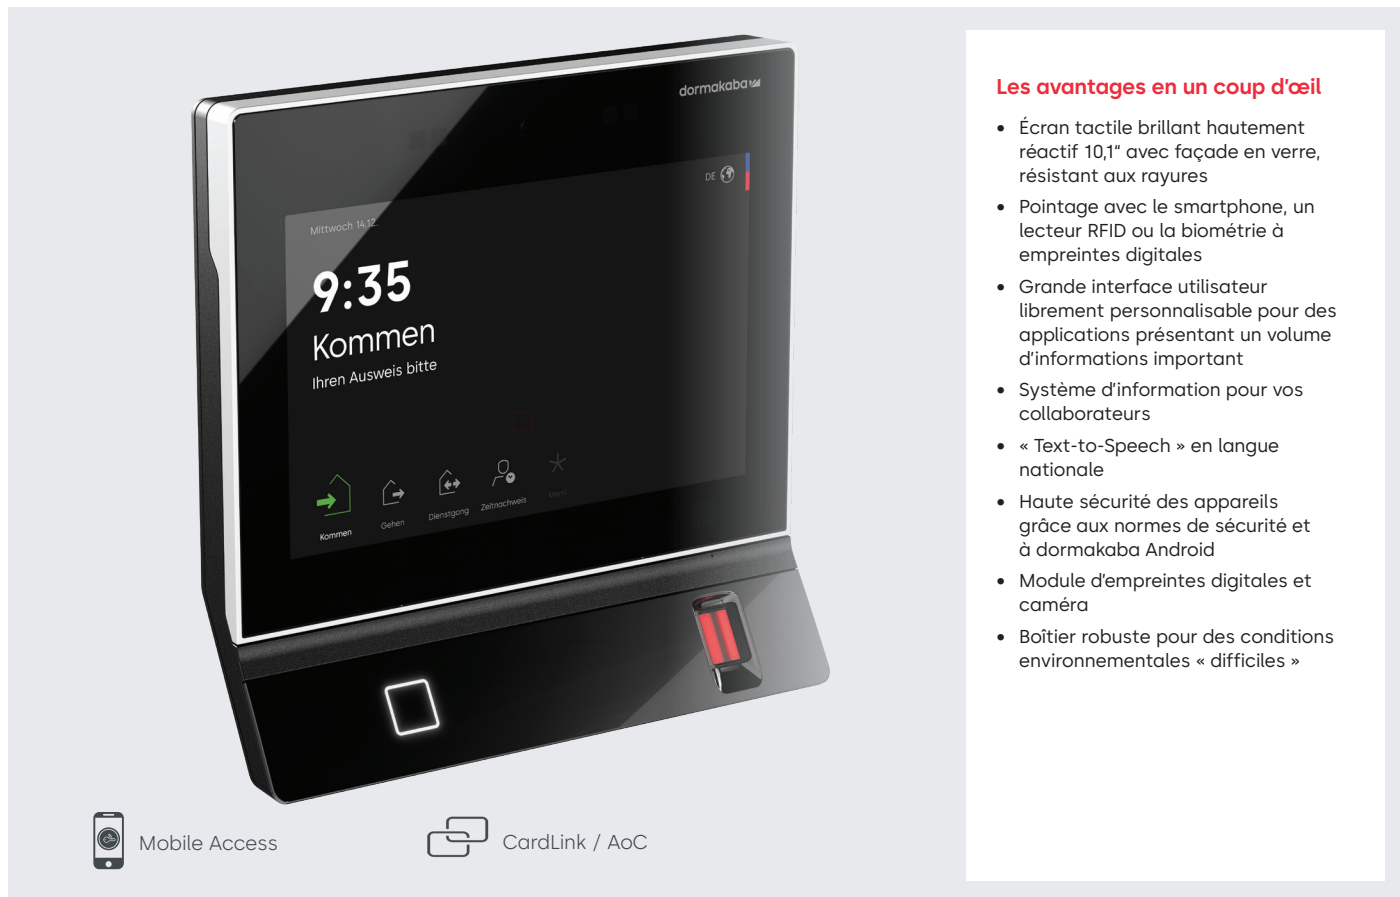

Terminal dormakaba 98 00

Le haut de gamme en matière de saisie des temps

Les avantages en un coup d'œil

- Écran tactile brillant hautement réactif 10,1" avec façade en verre, résistant aux rayures
- Pointage avec le smartphone, un lecteur RFID ou la biométrie à empreintes digitales
- Grande interface utilisateur librement personnalisable pour des applications présentant un volume d'informations important
- Système d'information pour vos collaborateurs
- « Text-to-Speech » en langue nationale
- Haute sécurité des appareils grâce aux normes de sécurité et à dormakaba Android
- Module d'empreintes digitales et caméra
- Boîtier robuste pour des conditions environnementales « difficiles »

Découvrez le haut de gamme en matière de saisie des temps avec le terminal dormakaba 98 00, le modèle haut de gamme de la nouvelle génération de terminaux K7. Il convient aux applications exigeantes, car il permet d'afficher à la fois des listes de sélection importantes et des contenus d'information étendus. Doté d'une technologie de pointe, le terminal 98 00 offre non seulement une saisie fiable des temps, mais également une gamme impressionnante de fonctions étendues, ce qui en fait également un terminal idéal pour la saisie des données opérationnelles.

L'écran tactile haute résolution de 10,1", sans latence, est la référence en matière d'utilisation intuitive et conviviale. La construction robuste assure non seulement une durée de vie élevée, mais aussi une fiabilité maximale, même dans des conditions exigeantes.

En plus de la saisie des temps, le terminal 98 00 vous offre en option la possibilité de commander les portes ou fait office de terminal de mise à jour CardLink/ AoC pour votre solution d'accès.

Choisissez parmi différentes variantes de fonctions :