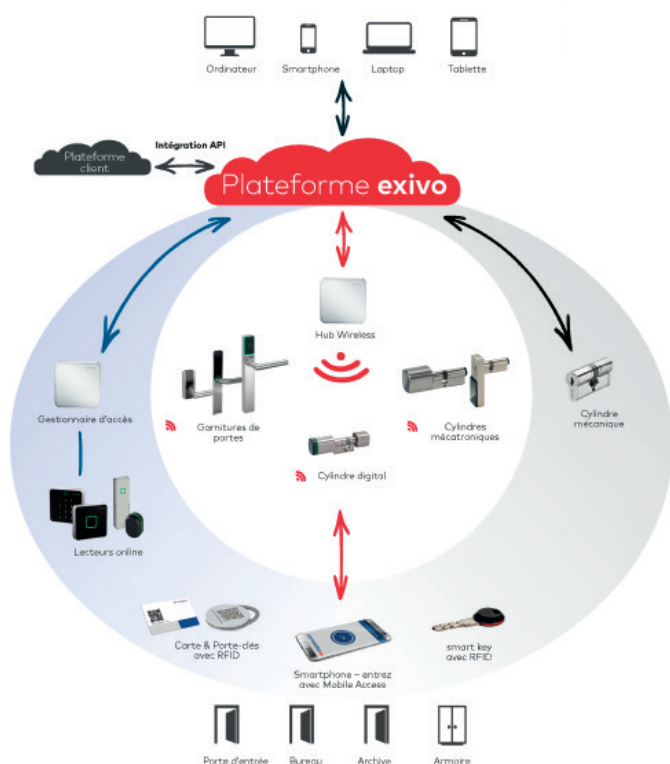

## Basé sur le Cloud

Vous pouvez attribuer et retirer tous les droits d'accès indépendamment de l'heure et du lieu. Vous contrôlez l'accès facilement et efficacement, sans perdre de temps en installation, maintenance et support. Votre connexion internet est interrompue? Ce n'est pas un problème non plus, car le dernier état des données est enregistré dans les contrôleurs de portes et les passerelles, de sorte à ce que vos utilisateurs puissent toujours entrer.

## 24/7

Vous pouvez à tout moment modifier et attribuer des droits d'accès. Si vous n'avez pas votre ordinateur portable à portée de main, pas de problème, allez sur l'application exivo et faites-le depuis votre téléphone portable ou votre tablette.

## Flexible

Vous choisissez quelles portes vous souhaitez sécuriser avec des composants digitaux et intelligents. La modification des droits d'accès peut être effectuée quand vous le souhaitez et depuis n'importe où. Via l'interface API, vous avez la possibilité d'intégrer exivo dans votre plateforme de pointage – La distribution de clés sur site n'est plus nécessaire dans ce cas.

Avec exivo, vous pouvez contrôler tous les accès à votre bâtiment et à vos locaux, en temps réel. Vous avez toujours une vue d'ensemble claire de qui entre quelque part, où et quand entre. Grâce à nos composants de portes électroniques, tels que les garnitures, lecteurs muraux et cylindres digitaux, l'accès peut même se faire sans contact en fonction de l'option choisie – une solution sécurisée, hygiénique et conviviale.