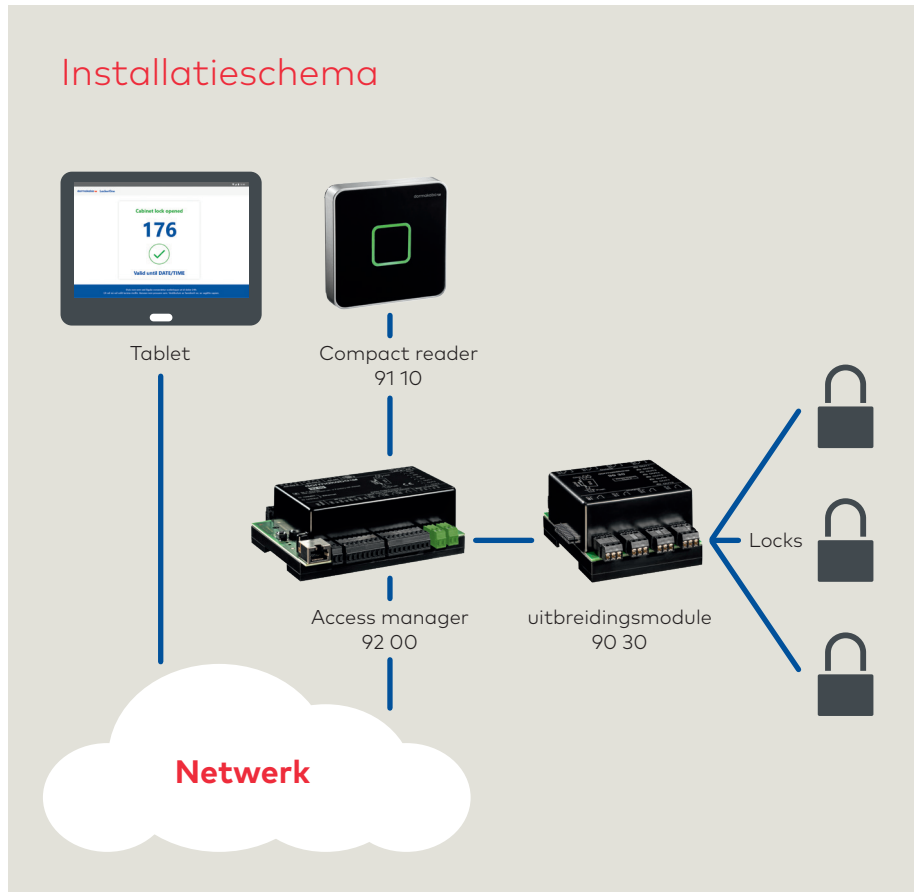

Kenmerken

Instelbare bezettingstijd

- Om een consistente en uniforme gebruiksduur te garanderen

Flexibele lockersbezetting

- Voor efficiënt gebruik van ruimte
- Minder lockerruimte nodig voor dezelfde hoeveelheid personen

Willekeurige toewijzing

- Om ervoor te zorgen dat elke kast met dezelfde frequentie wordt gebruikt
- Automatische toewijzing zorgt voor minimale instructie voor de gebruiker bij de terminal

Verskillende gebruikersrollen

- Voor veilige installatie, configuratie en gebruik volgens speciaal toegewezen rechten

Voorbeeldtoepassingen

Lockerruimtes / kleedkamers in ziekenhuizen

- Met gebruikelijke bezettingstijden van ongeveer 12 uur
- Ideaal en kostenefficiënt waar ruimte schaars is
- Dezelfde ID-kaart kan worden gebruikt voor toegangscontrole, de kantineafrekening en aanwezigheidsregistratie

Gedeeld kantoorruimte

- Flexibel reserveren tijdens aanwezigheid
- Direct na boeking beschikking over een locker
- Integratie met boeking- en reserveringsystemen via de exos API

Technische informatie

Componenten

- PC/tablet met touch screen en web browser
- Kaartlezer
- Access manager 92 00
- Uitbreidingsmodule 90 30
- Online Lockers Web (web applicatie)
- Online Lockers API (proxy API)
- Online Lockers Touch UI (touch applicatie)

architectuur

- Client-server
- Multi-user voor meerdere locaties
- Online verbinding met het host system

Lockersloten

- Leverancier onafhankelijk (electronisch, 0-24 V)

Beheer

- Web client op touch PC tablet
- Administratie/inrichting via host system exos

Ondersteunde web browsers

- Mozilla Firefox
- Google Chrome
- Microsoft Edge

Ondersteunde kaartlezers

- Alle kaartlezers die door de access manager 92 00 worden ondersteund
- Geschikt voor RFID, Mobile Access en PIN-code lezers

Technische wijzigingen voorbehouden.
© 2021 dormakaba. Datum 02/2021

Heeft u vragen? Wij helpen u graag verder.