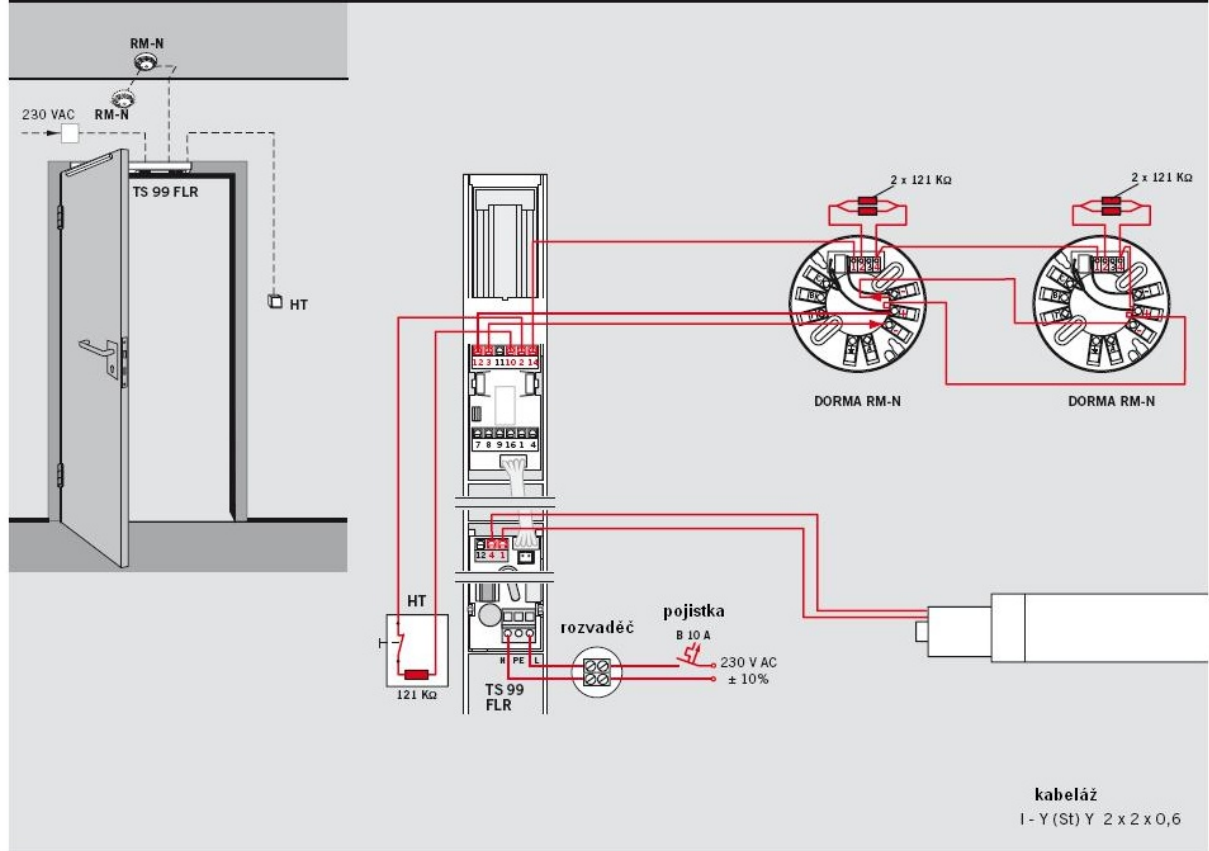

- 1 Volnoběžná funkce
- 2 Plně kontrolované zavírání (bez proudu)

Montáž

Dveřní zavírač DORMA TS 99 FL (standardní montáž - na stranu závěsů na křídlo)

Dveřní zavírač DORMA TS 99 FL (opačná montáž - na stranu závěsů na zárubeň)

Dveřní zavírač DORMA TS 99 FLR

Dveřní zavírač DORMA TS 99 FLR - K

DORMA TS 99 FL + RMZ + 2x RM-N

DORMA TS 99 FLR + 2x RM-N

<p>● Aretace</p> <p>● Kouřová centrála</p> <p>○ Volnoběh</p>	<p>TS 99 FL EN 2-5 Montáž na křídlo</p> 	<p>TS 99 FL EN 2-5 Montáž na zárubeň</p> 
<p>Kluzná lišta s volnoběhem</p> 	 533202xx	 533302xx
<p>Kluzná lišta s integrovanou kouřovou centrálou a volnoběhem</p> 		
<p>G-SR</p>  <p>□ 64102001</p>		
<p>G-SR-EMF 1</p>  <p>□ 64112001</p>		
<p>G-SR-EMR 1</p>  <p>□ 64215001</p>		
<p>Kouřová centrála RMZ</p>  <p>648000xx</p>	#	#
<p>Kouřový hlásič RM-N</p>  <p>64830000</p>	#	#
<p>Tlačítko</p>  HT-UP 35901531  HT-AP 35901532	#	#

**Dveřní a bezpečnostní
technika**

Automatika

**Kování na celoskleněné
konstrukce**

Mobilní dělicí stěny