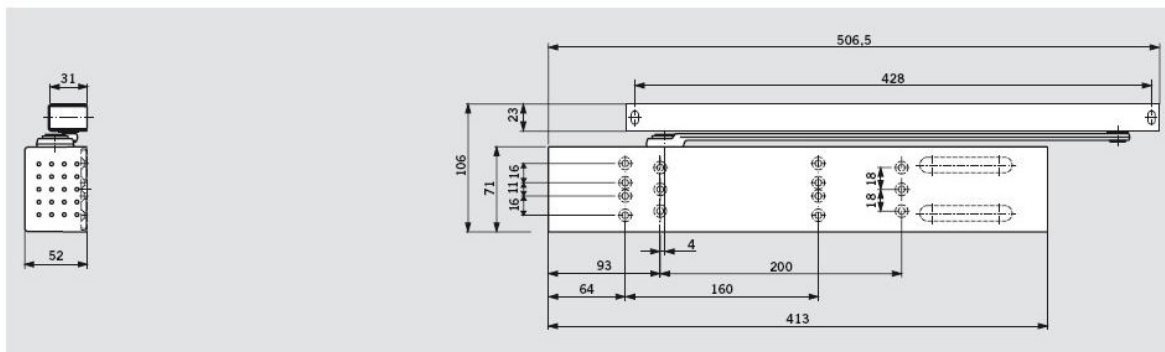

DORMA TS 99 FL