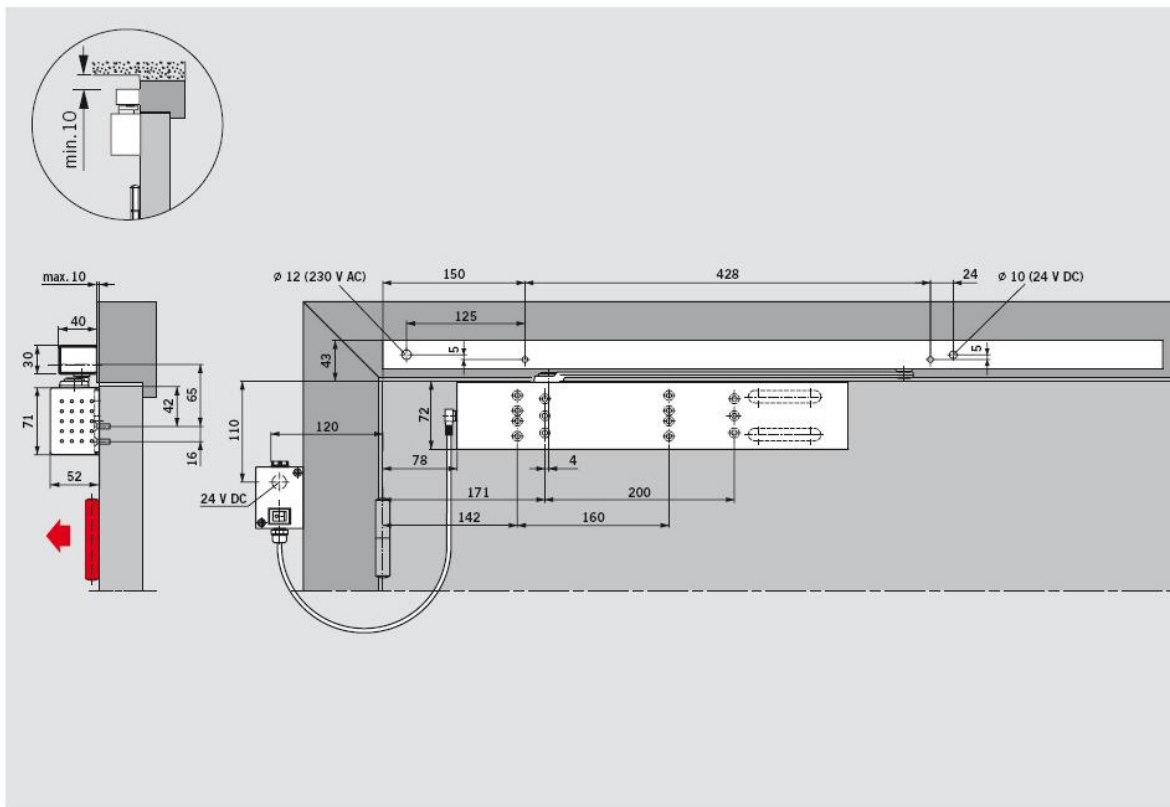

- 1 Volnoběžná funkce
- 2 Plně kontrolované zavírání (bez proudu)

Montáž

Dveřní zavírač DORMA TS 99 FL (standardní montáž - na stranu závěsů na křídlo)

Dveřní zavírač DORMA TS 99 FL (opačná montáž - na stranu závěsů na zárubeň)

Dveřní zavírač DORMA TS 99 FLR

Dveřní zavírač DORMA TS 99 FLR - K

DORMA TS 99 FL + RMZ + 2x RM-N

DORMA TS 99 FLR + 2x RM-N

<p>● Aretace</p> <p>● Kouřová centrála</p> <p>○ Volnoběh</p>	<p>TS 99 FL EN 2-5 Montáž na křídlo</p> 	<p>TS 99 FL EN 2-5 Montáž na zárubeň</p> 
<p>Kluzná lišta s volnoběhem</p> 	 533202xx	 533302xx
<p>Kluzná lišta s integrovanou kouřovou centrálou a volnoběhem</p> 		
<p>G-SR</p>  <p>□ 64102001</p>		
<p>G-SR-EMF 1</p>  <p>□ 64112001</p>		
<p>G-SR-EMR 1</p>  <p>□ 64215001</p>		
<p>Kouřová centrála RMZ</p>  <p>648000xx</p>	#	#
<p>Kouřový hlásič RM-N</p>  <p>64830000</p>	#	#
<p>Tlačítko</p>  HT-UP 35901531  HT-AP 35901532	#	#