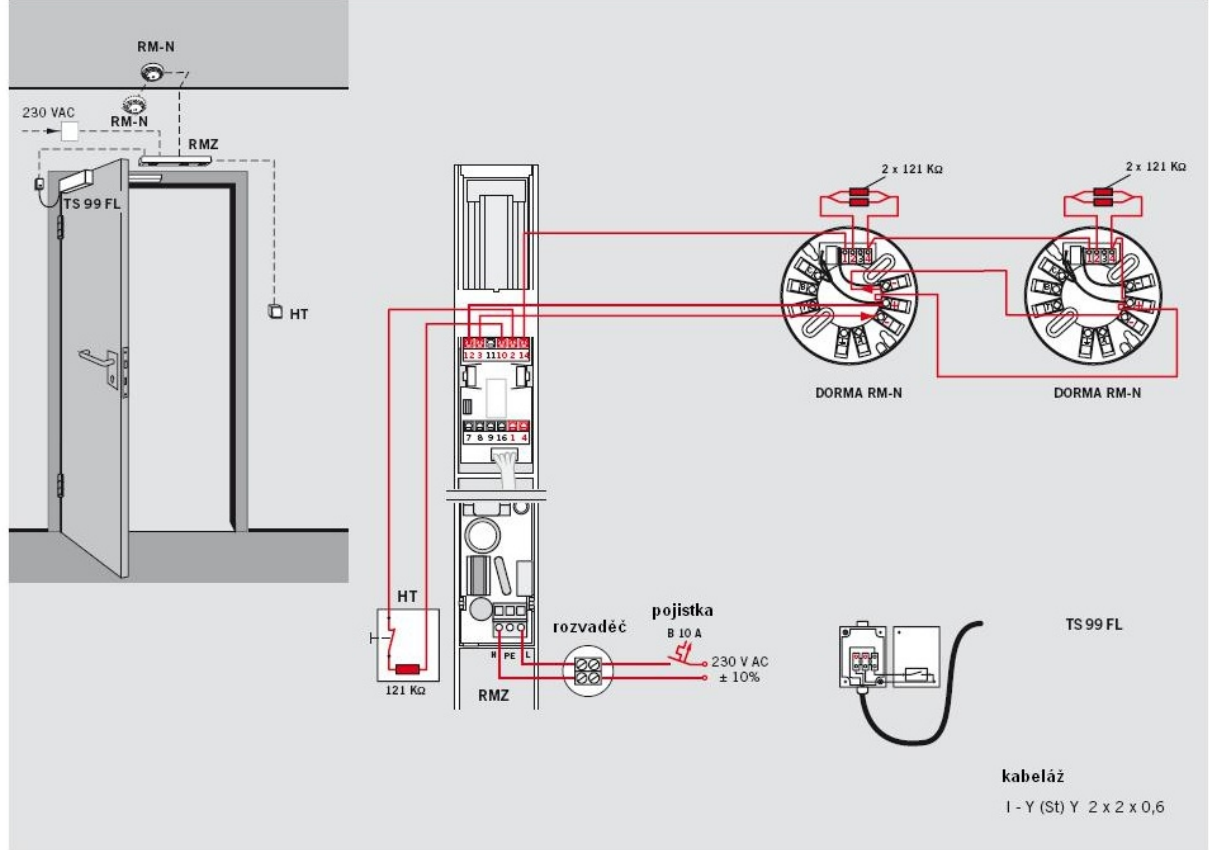

- 1 Volnoběžná funkce
- 2 Plně kontrolované zavírání (bez proudu)

Montáž

Dveřní zavírač DORMA TS 99 FL (standardní montáž - na stranu závěsů na křídlo)

Dveřní zavírač DORMA TS 99 FL (opačná montáž - na stranu závěsů na zárubeň)

Dveřní zavírač DORMA TS 99 FLR

Dveřní zavírač DORMA TS 99 FLR - K

DORMA TS 99 FL + RMZ + 2x RM-N

DORMA TS 99 FLR + 2x RM-N

<p>● Aretace</p> <p>● Kouřová centrála</p> <p>○ Volnoběh</p>	<p>TS 99 FL EN 2-5 Montáž na křídlo</p> 	<p>TS 99 FL EN 2-5 Montáž na zárubeň</p> 
<p>Kluzná lišta s volnoběhem</p> 	 533202xx	 533302xx
<p>Kluzná lišta s integrovanou kouřovou centrálou a volnoběhem</p> 		
<p>G-SR</p>  <p>□ 64102001</p>		
<p>G-SR-EMF 1</p>  <p>□ 64112001</p>		
<p>G-SR-EMR 1</p>  <p>□ 64215001</p>		
<p>Kouřová centrála RMZ</p>  <p>648000xx</p>	#	#
<p>Kouřový hlásič RM-N</p>  <p>64830000</p>	#	#
<p>Tlačítko</p>  HT-UP 35901531  HT-AP 35901532	#	#