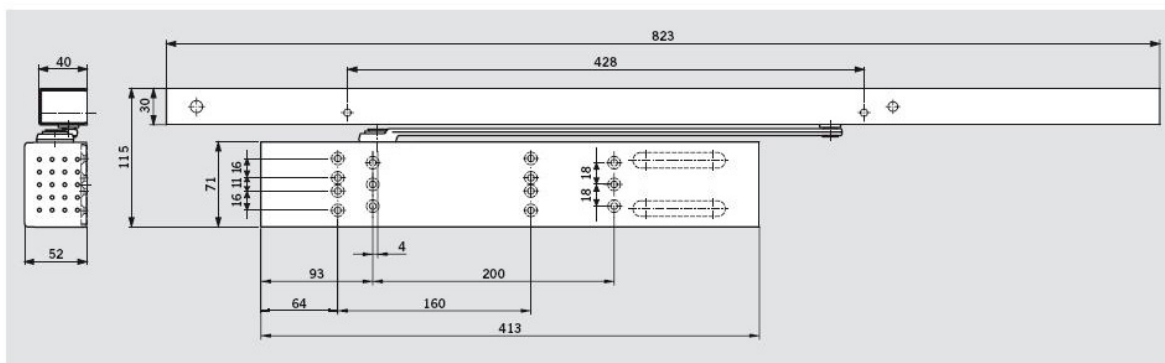

DORMA TS 99 FLR-K