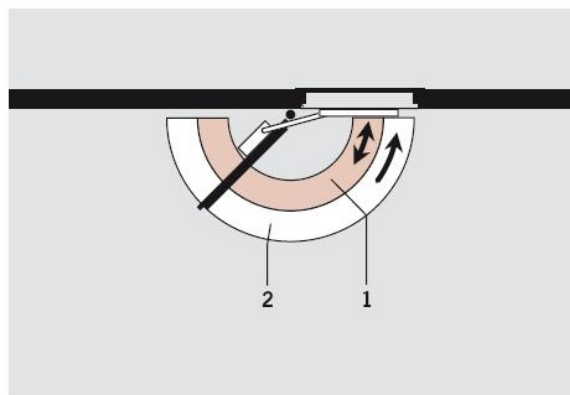

Volnoběžní funkce v úhlu >0°

Volnoběžná funkce se aktivuje od úhlu otevření >0°. V případě přerušení proudu, požáru nebo poplachu se dveře bezpečně uzavrou. Jinak lze dveře volně pohybovat až do úhlu, který odpovídá úhlu při prvním otevření dveří. V případě automatického uzavření se dveře vždy musí znovu otevřít v takovém úhlu, v jakém požadujeme volnoběžnou funkci.

Zavírač s volnoběžnou funkcí najde uplatnění u požárních a kouřotěsných dveří všude tam, kde požadujeme maximálně snadné ovládání dveří - v nemocnicích, domovech pro seniory a při řešení bezbariérových vstupů.

1. 1 Volnoběžná funkce
2. 2 Plně kontrolované zavírání (bez proudu)