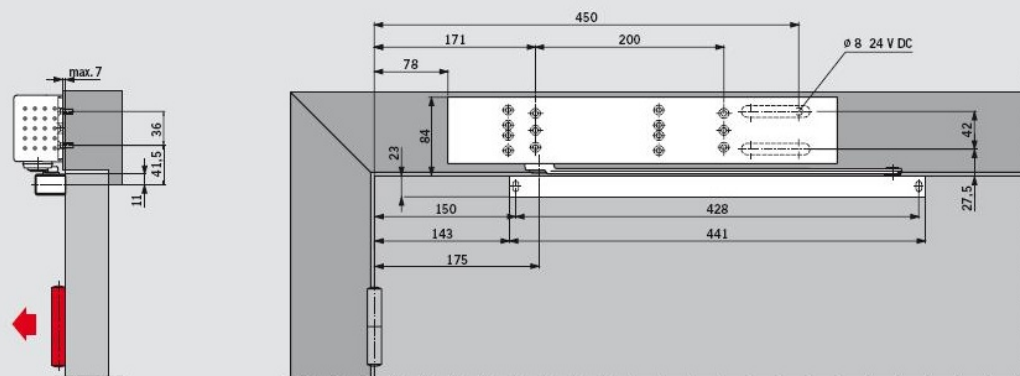

- 1 Volnoběžná funkce
- 2 Plně kontrolované zavírání (bez proudu)

Montáž

Dveřní zavírač DORMA TS 99 FL (standardní montáž - na stranu závěsů na křídlo)

Dveřní zavírač DORMA TS 99 FL (opačná montáž - na stranu závěsů na zárubeň)