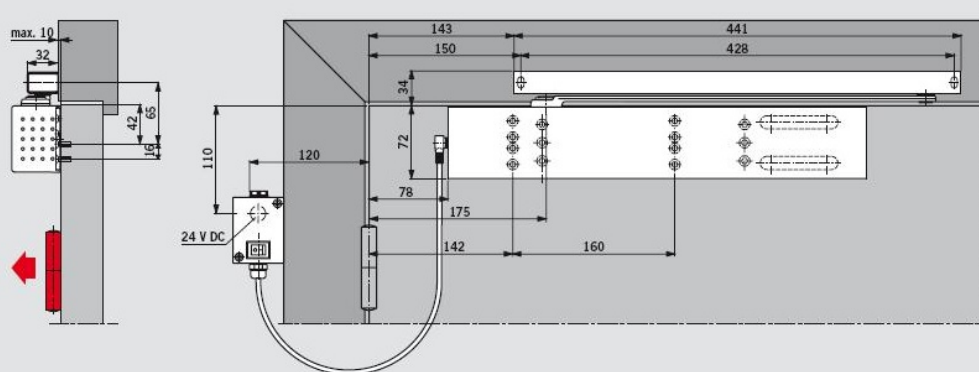

Montáž

Dveřní zavírač DORMA TS 99 FL (standardní montáž - na stranu závěsů na křídlo)