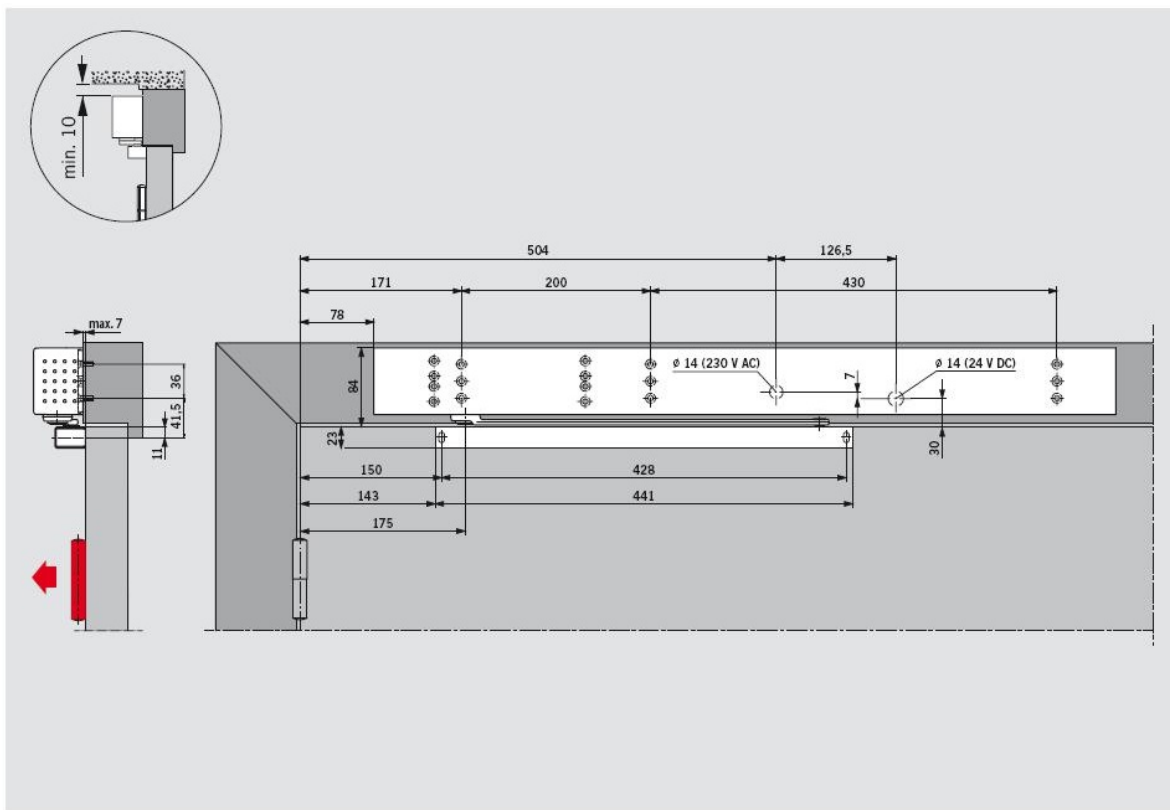

- 1 Volnoběžná funkce
- 2 Plně kontrolované zavírání (bez proudu)

Montáž

Dveřní zavírač DORMA TS 99 FL (standardní montáž - na stranu závěsů na křídlo)

Dveřní zavírač DORMA TS 99 FL (opačná montáž - na stranu závěsů na zárubeň)