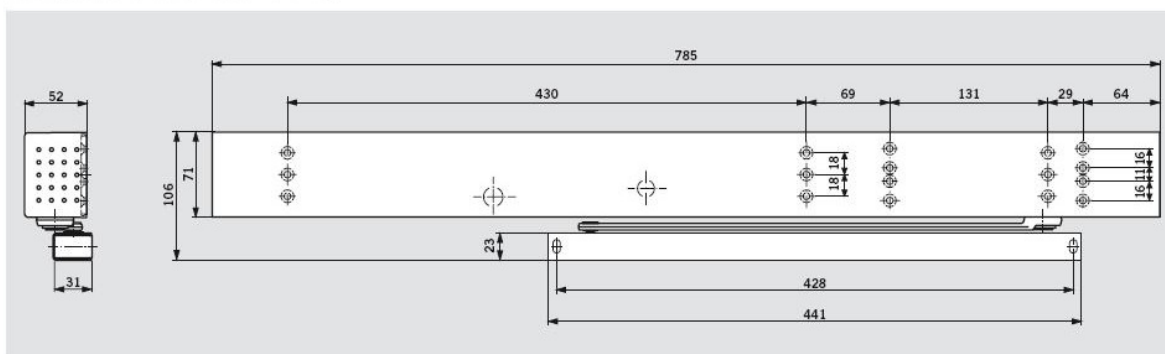

DORMA TS 99 FLR