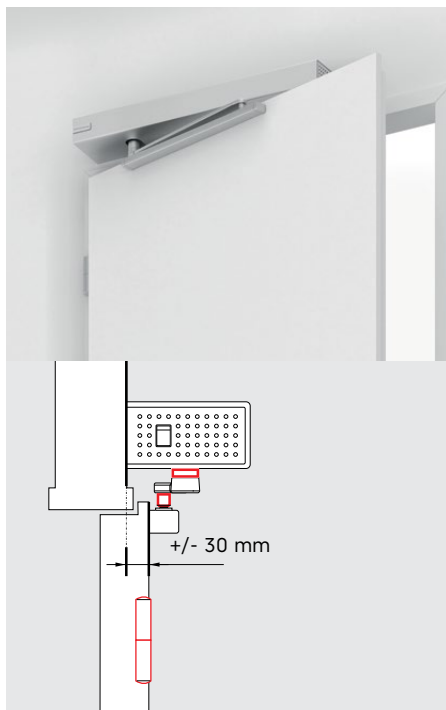

Glideskinnesett for ED-automatikker

Montering på hengselsiden

ED-automatikker kan monteres enten på hengselsiden eller motsatt hengselside, avhengig av behovet. Avhengig av karmdybden og -plasseringen i forhold til dørbildet kan en tilpasset løsning lages med et glideskinnesett eller en ED-standardarm, aksselforlenger og dreielager for glideglass. Følgende glideskinnesett kan brukes i kombinasjon med ED 100 eller ED 250 på dører på hengselsiden (trekkende versjon):

ST = overliggerdybde | *Glideskinnesettet er også egnet for montering på karmsiden (for brannører opptil 1100 mm dørbledbrede); ** for brann- og røyktette dører er maks karmdybde 100 mm

Versjoner av ED-glideskinnesett for montering på hengselsiden

Glideskinnesett

ED-glideskinnesett med standard arm som passer til karmdybder* fra -30 til 30 mm og dørbreder på minst 700 mm for enfløyede dører og minst 1400 mm for tofløyede dører.

Versjoner

Sølv	29275021
Hvit	29275022
Spesialfarge	29275023