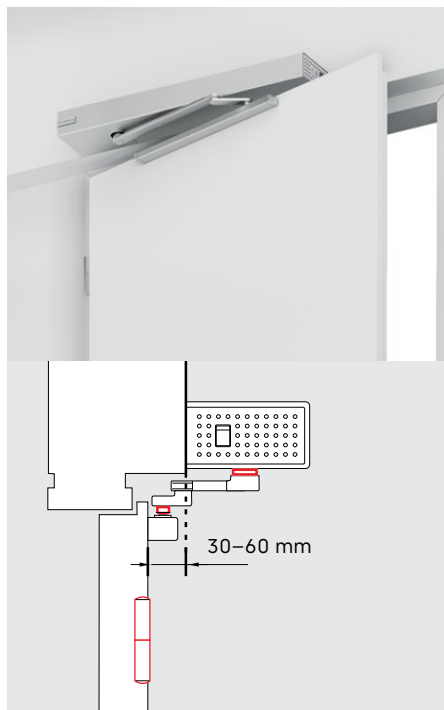

ST = overliggerdybde | *Glideskinnesettet er også egnet for montering på karmsiden (for brannører opptil 1100 mm dørbledbrede); ** for brann- og røyktette dører er maks karmdybde 100 mm

Versjoner av ED-glideskinnesett for montering på hengselsiden

Glideskinnesett

ED-glideskinnesett med standard arm som passer til karmdybder* fra -30 til 30 mm og dørbreder på minst 700 mm for enfløyede dører og minst 1400 mm for tofløyede dører.

Versjoner

Sølv	29275021
Hvit	29275022
Spesialfarge	29275023

Glideskinnesett cpd

ED-glideskinnesett med arm cpd passer til karmdybder fra 30 til 60 mm og dørbreder på minst 700 mm for enfløyede dører og minst 1400 mm for tofløyede dører.

Versjoner

Sølv	29276021
Hvit	29276022
Spesialfarge	29276023