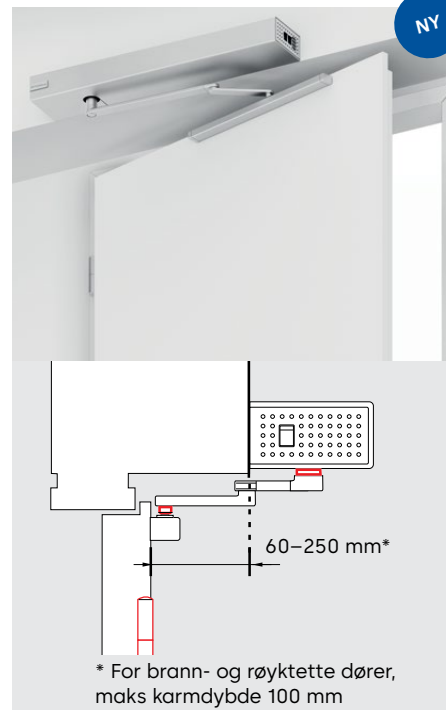

ST = overliggerdybde | *Glideskinnesettet er også egnet for montering på karmsiden (for brannører opptil 1100 mm dørbledbrede); ** for brann- og røyktette dører er maks karmdybde 100 mm

Versjoner av ED-glideskinnesett for montering på hengselsiden

Glideskinnesett

ED-glideskinnesett med standard arm som passer til karmdybder* fra -30 til 30 mm og dørbreder på minst 700 mm for enfløyede dører og minst 1400 mm for tofløyede dører.

Versjoner

Sølv	29275021
Hvit	29275022
Spesialfarge	29275023

Glideskinnesett cpd

ED-glideskinnesett med arm cpd passer til karmdybder fra 30 til 60 mm og dørbreder på minst 700 mm for enfløyede dører og minst 1400 mm for tofløyede dører.

Versjoner

Sølv	29276021
Hvit	29276022
Spesialfarge	29276023