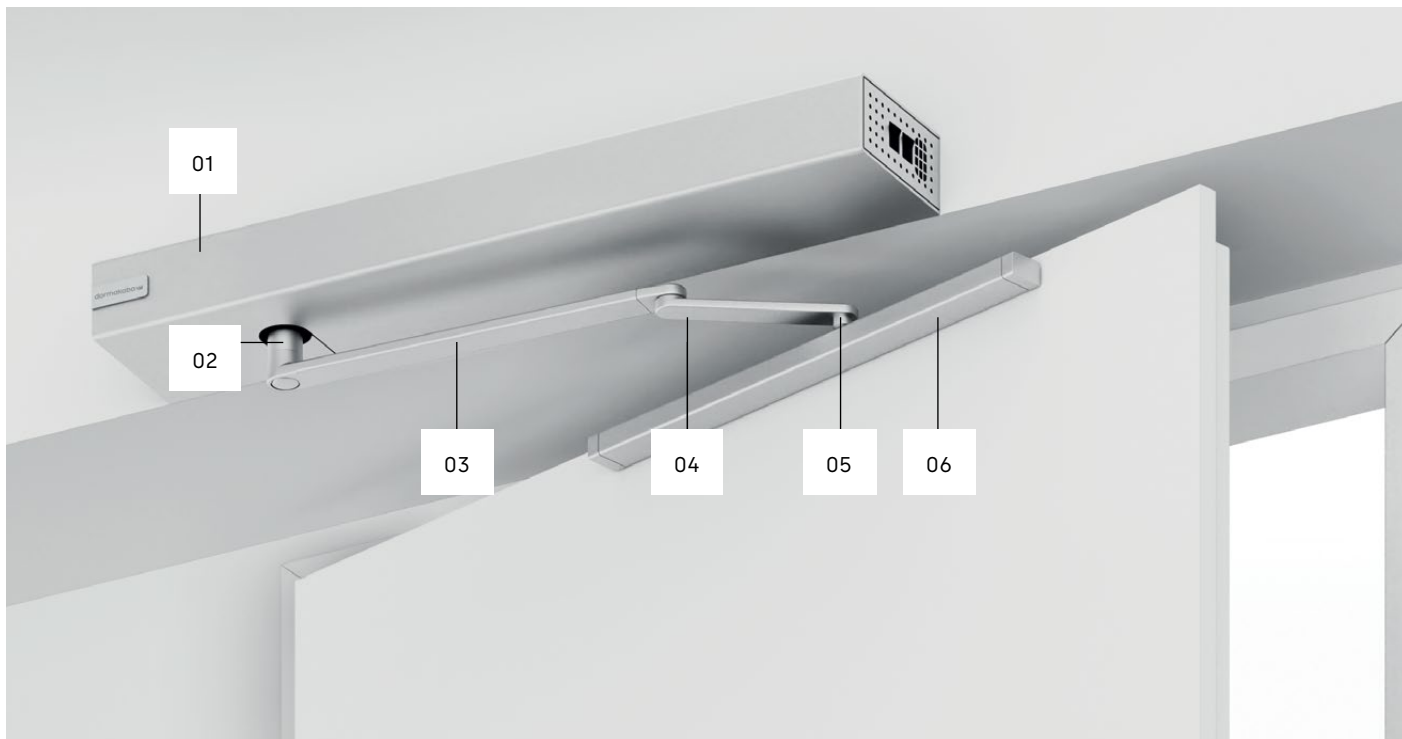

Glideskinnesett for ED-automatikker

Montering på hengselsiden

ED-automatikker kan monteres enten på hengselsiden eller motsatt hengselside, avhengig av behovet. Avhengig av karmdybden og -plasseringen i forhold til dørbildet kan en tilpasset løsning lages med et glideskinnesett eller en ED-standardarm, aksselforlenger og dreielager for glideglass. Følgende glideskinnesett kan brukes i kombinasjon med ED 100 eller ED 250 på dører på hengselsiden (trekkende versjon):

- 01 Automatikk
- 02 Aksselforlenger
- 03 Arm
- 04 Arm cpd 250
- 05 Dreielager for glidekloss
- 06 Glideskinne

Montering på hengselsiden (trekkende versjon)

ED-glideskinnesett*

	ED 100	ED 250
ED-glideskinnesett*	ST +/- 30 mm	ST +/- 30 mm

ST = overliggerdybde | *Glideskinnesettet er også egnet for montering på karmsiden (for brannører opptil 1100 mm dørbledbrede); ** for brann- og røyktette dører er maks karmdybde 100 mm

Versjoner av ED-glideskinnesett for montering på hengselsiden