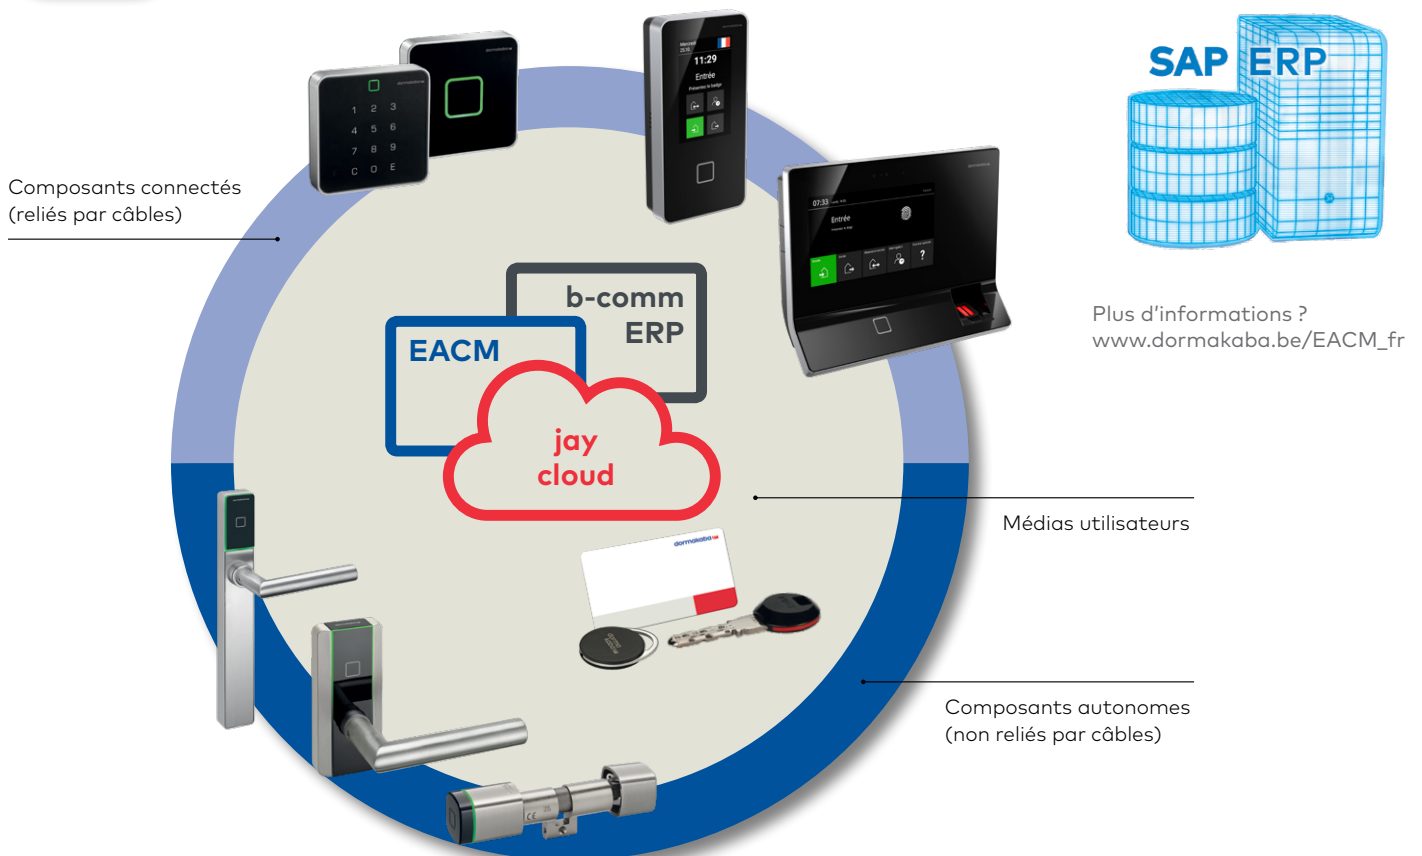

Plus d'informations ?
www.dormakaba.be/matrix_one_fr

MATRIX ONE

Centralisé

Gestionnaire d'accès

Antennes de lecture

Wireless

Hub de communication Wireless

Cylindres digital

Plaques béquilles c-lever

Liste d'autorisation et Access on Card

Cylindre digital

Lecteur déporté

Plaques béquille c-lever air

Plaques béquille c-lever

exivo - le contrôle d'accès simplement

Via le Cloud

EACM

Contrôle d'accès pour systèmes ERP

Notre société

Plus de

150

années d'expérience

130

pays

SIX Swiss Exchange (DOKA)

L'application 360 City

Avec l'application mobile dormakaba 360° City, nous vous emmenons dans le monde en 3D de dormakaba.

L'application présente toute la gamme dormakaba p.e. dans les complexes industriels, aéroports, hôtels et habitations résidentielles.