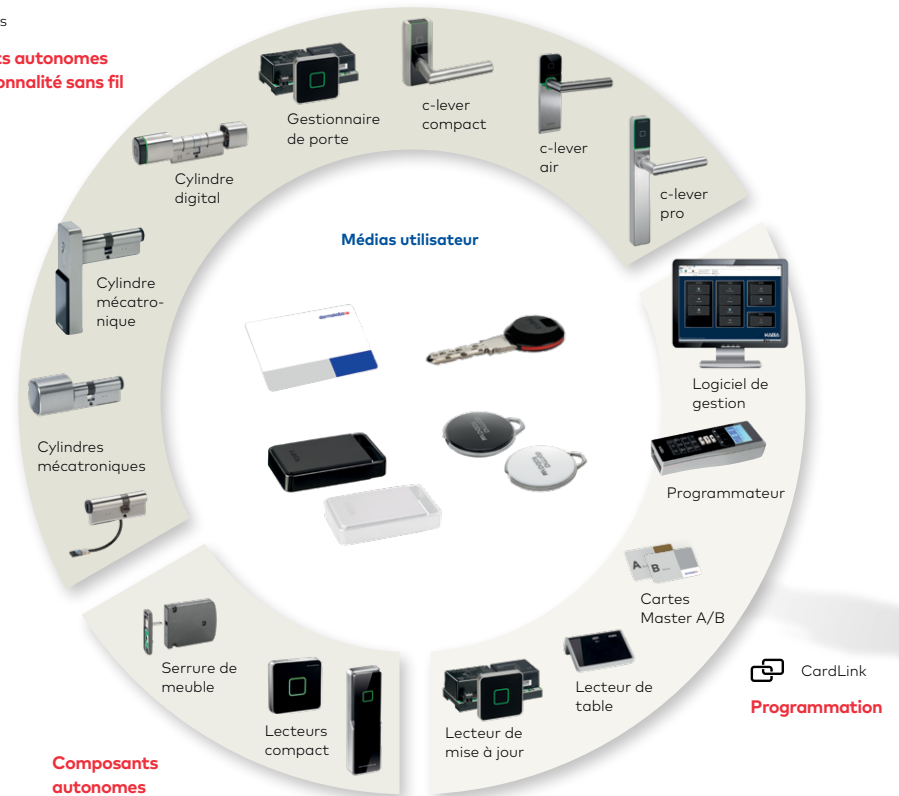

Contrôle d'accès,
conçu aujourd'hui pour
demain et pour l'avenir

Une étape vers des
solutions d'accès
intelligentes.

dormakaba 

Contrôle d'accès non-câblé

Whitelist - Cardlink - Wireless online

Wireless

Composants autonomes avec fonctionnalité sans fil

Plus d'informations ?
www.dormakaba.be/evolo_brochure_fr

Composants autonomes

Webbased, câblé et non-câblé

Whitelist - AoC - Câblé - Wireless online

Poste de travail

Ordinateur portable

Tablette

Smartphone

Plus d'informations ?
www.dormakaba.be/matrix_one_fr

MATRIX ONE

Centralisé

Gestionnaire d'accès

Antennes de lecture

Wireless

Hub de communication Wireless

Cylindres digital

Plaques béquilles c-lever

Liste d'autorisation et Access on Card

Cylindre digital

Lecteur déporté

Plaques béquille c-lever air

Plaques béquille c-lever

exivo - le contrôle d'accès simplement

Via le Cloud