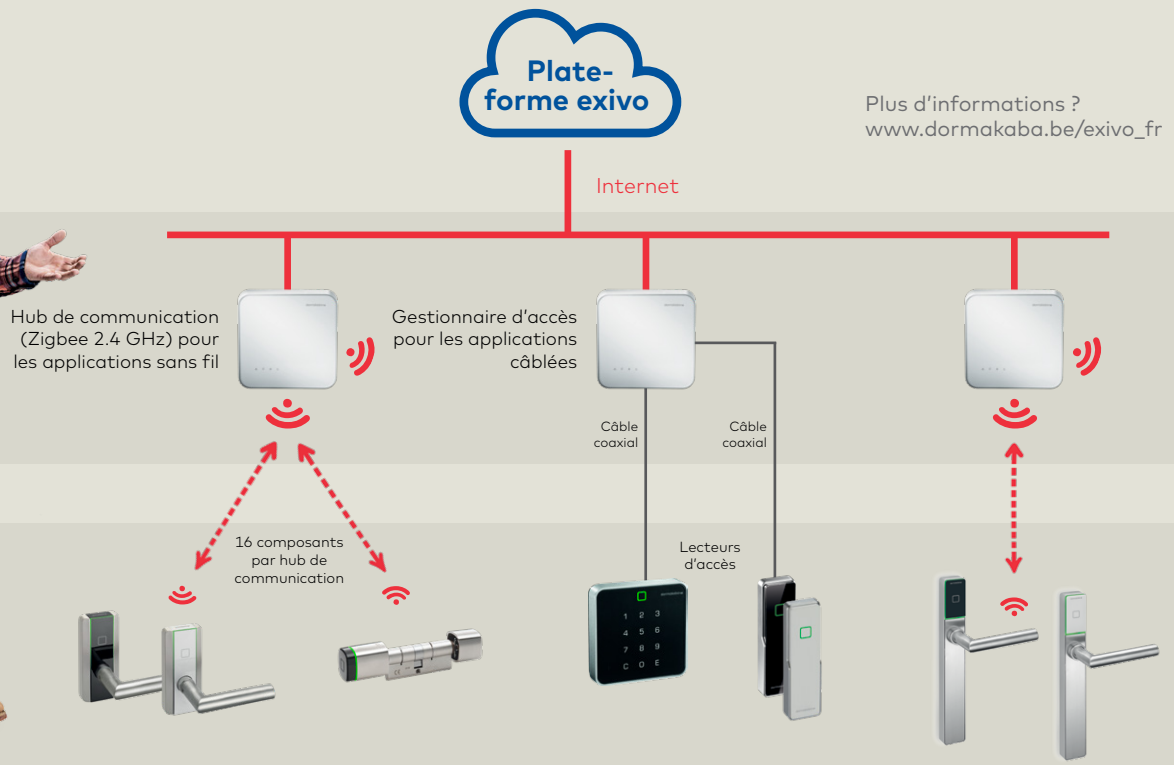

Plus d'informations ?
www.dormakaba.be/matrix_one_fr

MATRIX ONE

Centralisé

Gestionnaire d'accès

Antennes de lecture

Wireless

Hub de communication Wireless

Cylindres digital

Plaques béquilles c-lever

Liste d'autorisation et Access on Card

Cylindre digital

Lecteur déporté

Plaques béquille c-lever air

Plaques béquille c-lever

exivo - le contrôle d'accès simplement

Via le Cloud

EACM

Contrôle d'accès pour systèmes ERP

Notre société

Plus de

150

années d'expérience

130

pays

SIX Swiss Exchange (DOKA)

L'application 360 City

Avec l'application mobile dormakaba 360° City, nous vous emmenons dans le monde en 3D de dormakaba.

L'application présente toute la gamme dormakaba p.e. dans les complexes industriels, aéroports, hôtels et habitations résidentielles.