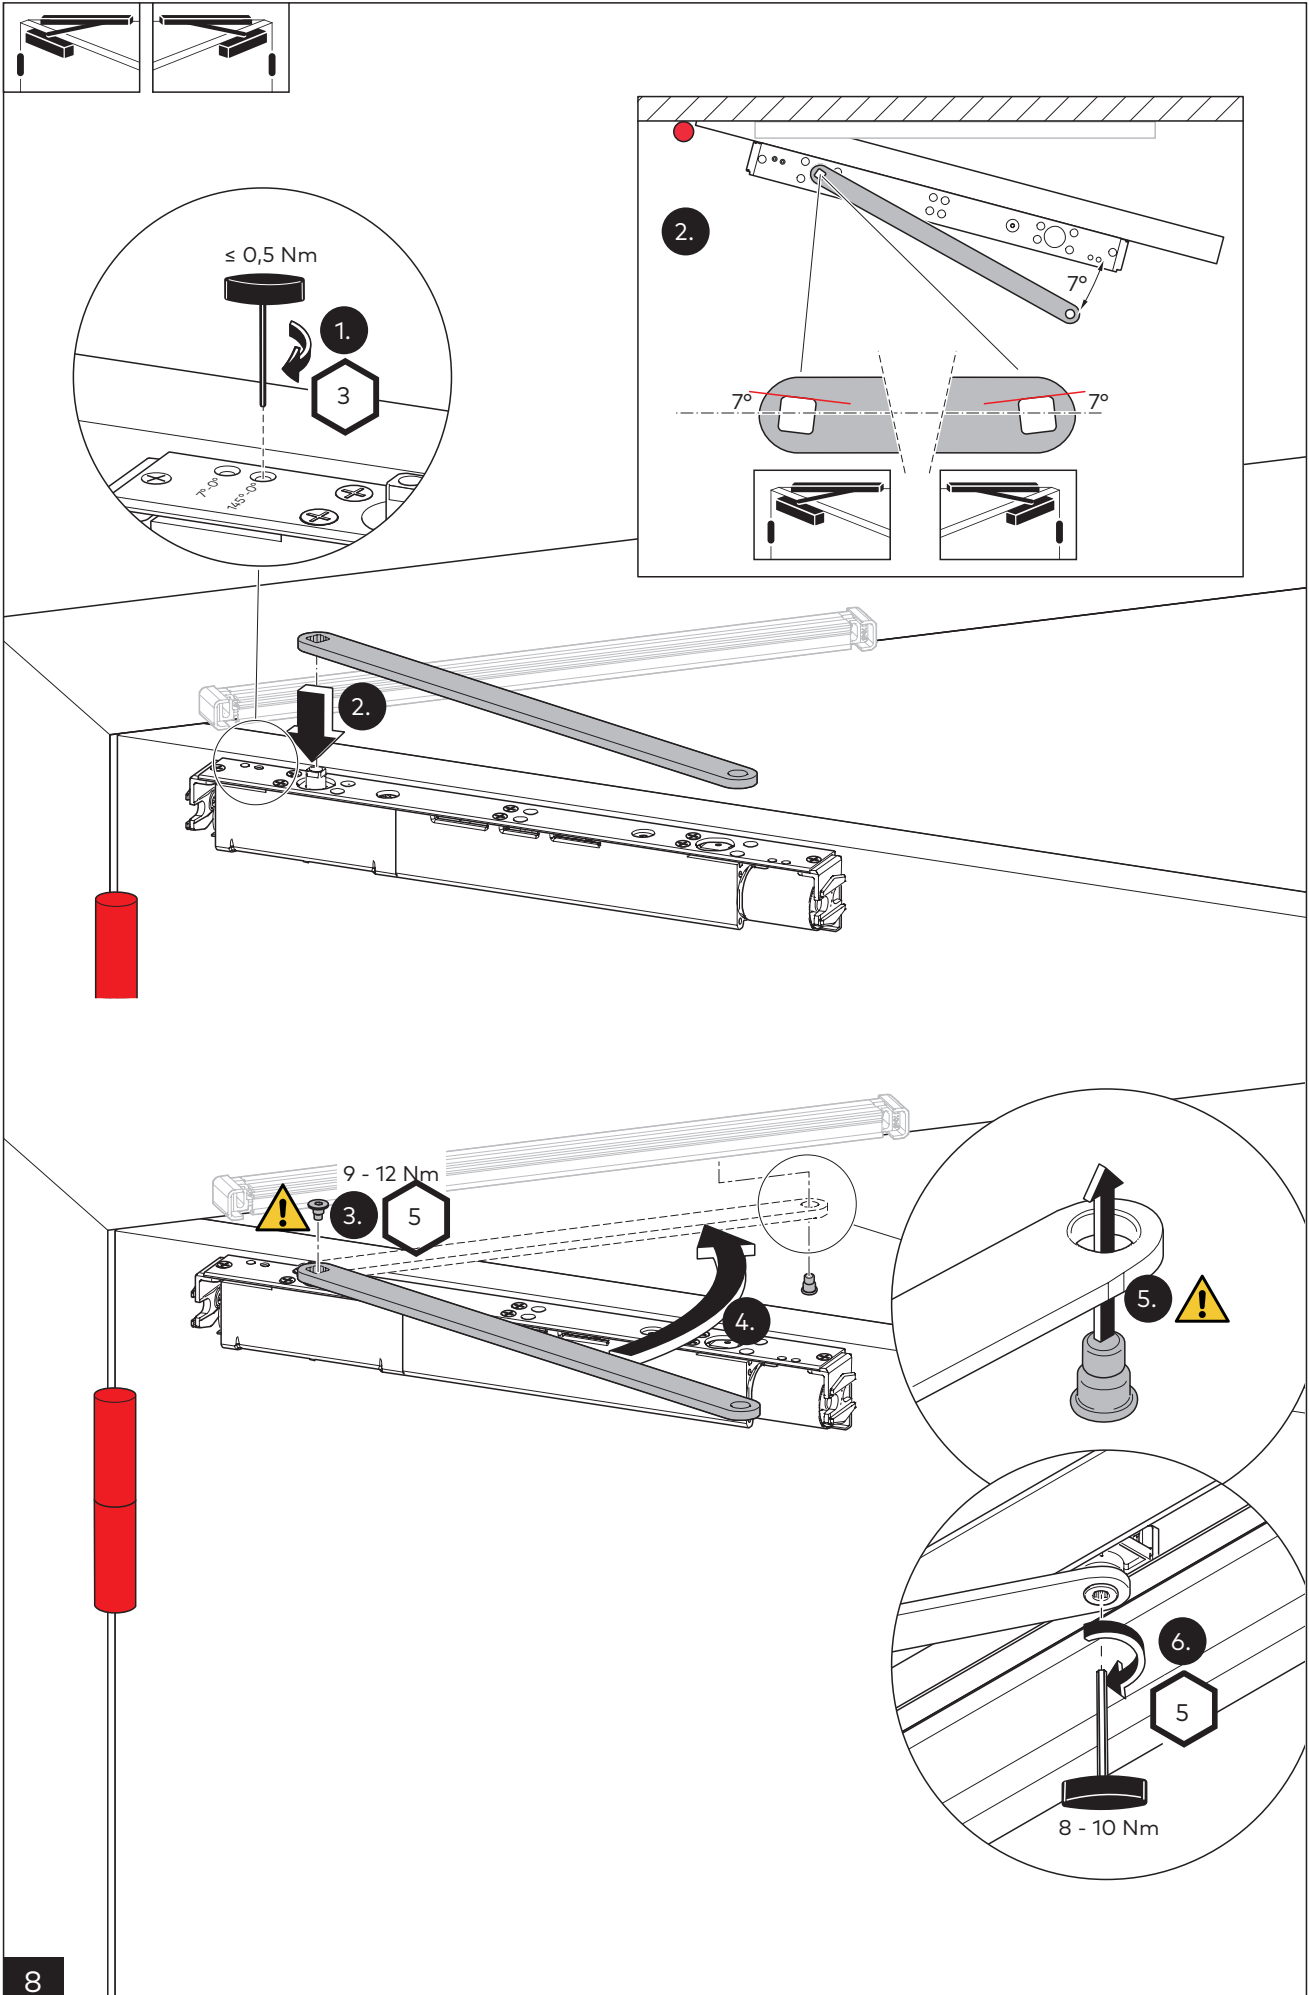

TS 97 FL XEA

Montageanleitung

WN 059772 45532/14774

2019-12

4

5

6

7