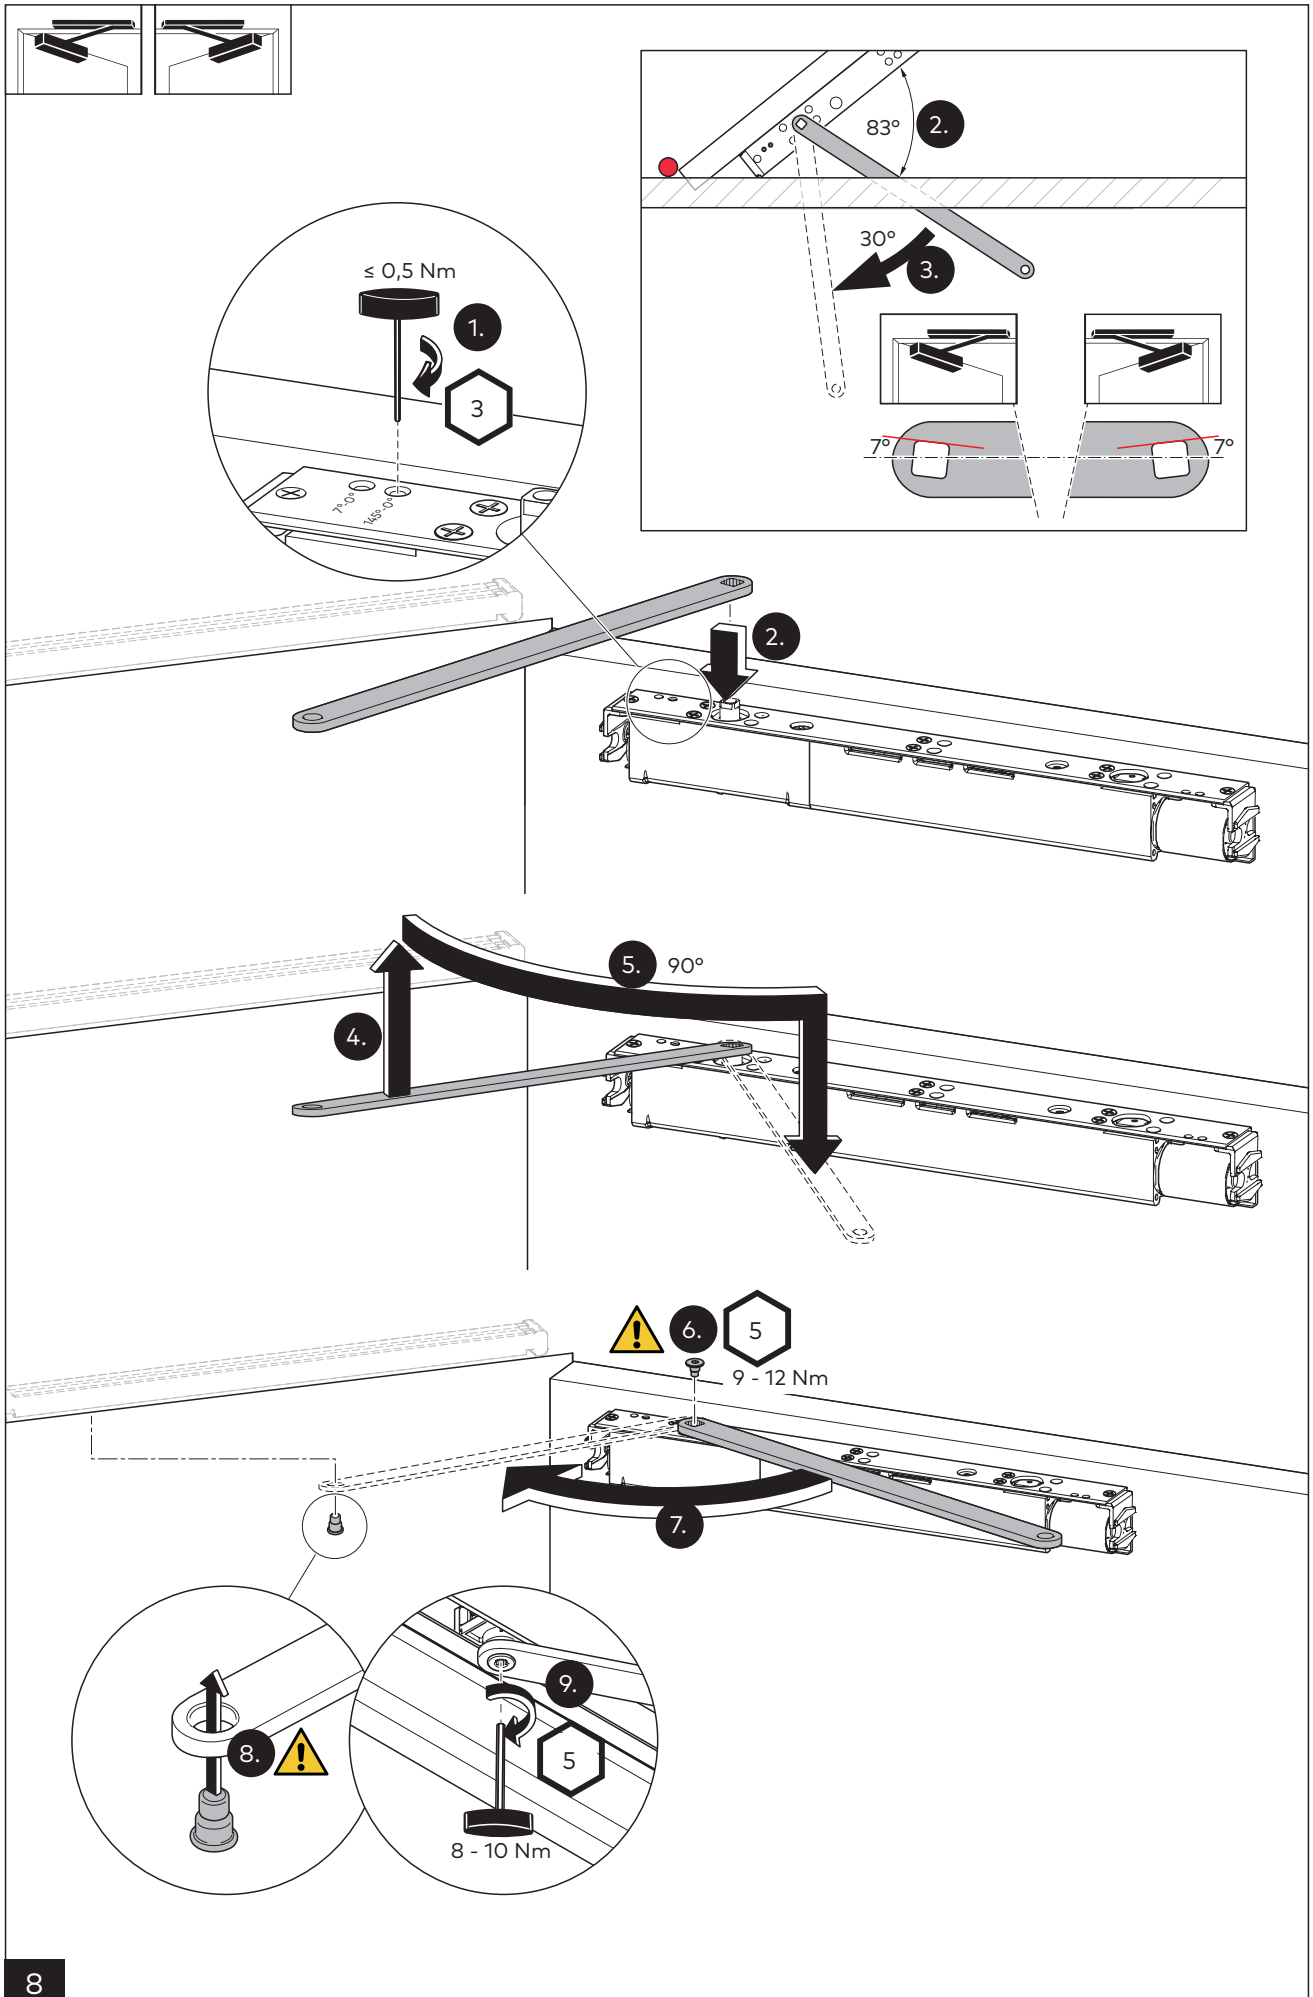

TS 97 FL XEA

Montageanleitung

WN 059772 45532/14774

2019-12

4

5

6

7

12

13

14

Änderungen vorbehalten