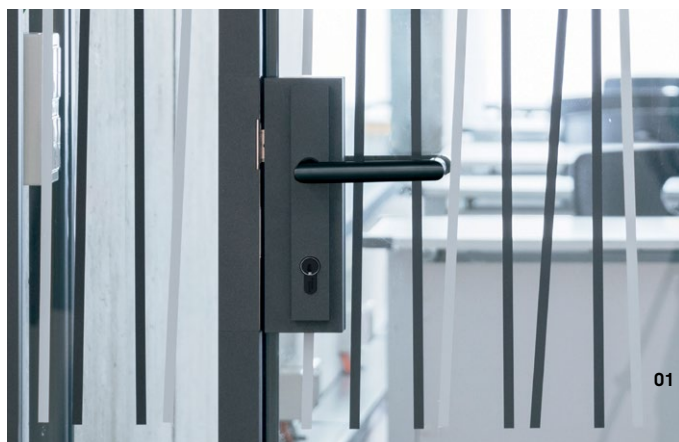

L'eleganza del nero per i cilindri meccanici di dormakaba

Mondi di prodotti omogenei

I cilindri di chiusura neri completano perfettamente il portfolio.

Che l'accesso avvenga esternamente o in ambiente interno, come in questo caso. Sei tu a decidere la fisionomia architettonica attingendo al portfolio completo di prodotti coordinati di dormakaba. Scegli la tua combinazione cromatica preferita per i prodotti.

- **01 La fisionomia della tua architettura d'interni**
  Definisci la fisionomia della tua architettura d'interni con componenti coordinati per l'accesso, sia come soluzioni combinate che come superfici armoniosamente uniformi.
- **02 Chiudiporta TS 97 integrati armoniosamente**
  Anche i nostri chiudiporta possono essere integrati sia in maniera vistosa che assolutamente discreta.