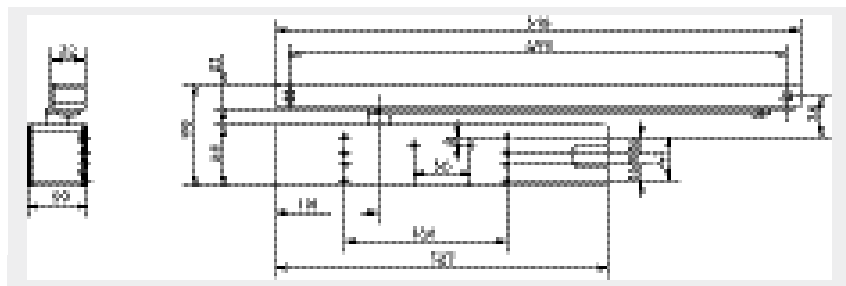

TS 98 XEA es muy versátil:

ofrece una gran comodidad para el usuario en prácticamente todas las puertas de hojas individuales y dobles, e impresiona con su moderna funcionalidad y diseño XEA. Este cierrapuertas multiusos se puede instalar en los cuatro tipos de instalación utilizando el mismo cuerpo, asegurando un acceso silencioso con su rango de cierre adicional. También permanece completamente inalterado en condiciones de frío, hasta -40°C .

Cuatro tipos de instalación, un cierrapuertas

Acabados y colores de gran variedad

TS 98 XEA, un diseño excelente que abre puertas. No solo es adecuado como elemento estético, sino que también se puede combinar fácilmente con gran variedad de productos dormakaba en diseño XEA. Gracias a las numerosas variantes de color y acabado de superficie, tiene a su disposición toda una gama de opciones de personalización y puede ser tan flexible como se desee desde un punto de vista estético.