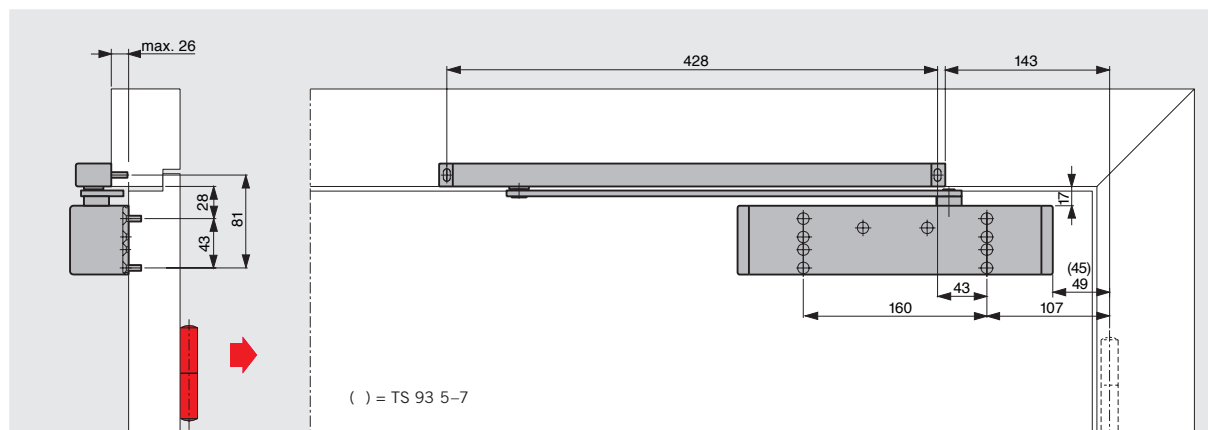

## Dörrbladsmontage på anslagssidan

Dörrbladsmontage (normalmontage) av DORMA TS 93 G på anslagssidan. Öppningsvinkeln är begränsad till mellan 120° och 145° beroende på de tekniska omständigheterna. För att undvika skador på dörr eller dörrstängare skall dörrstopp monteras, obligatoriskt vid branddörr (se även monteringsanvisningen). Bilden visar vänsterdörr (högerdörr spegelvänt).

### Utförande:

För dörrbladsmontage på anslagssidan