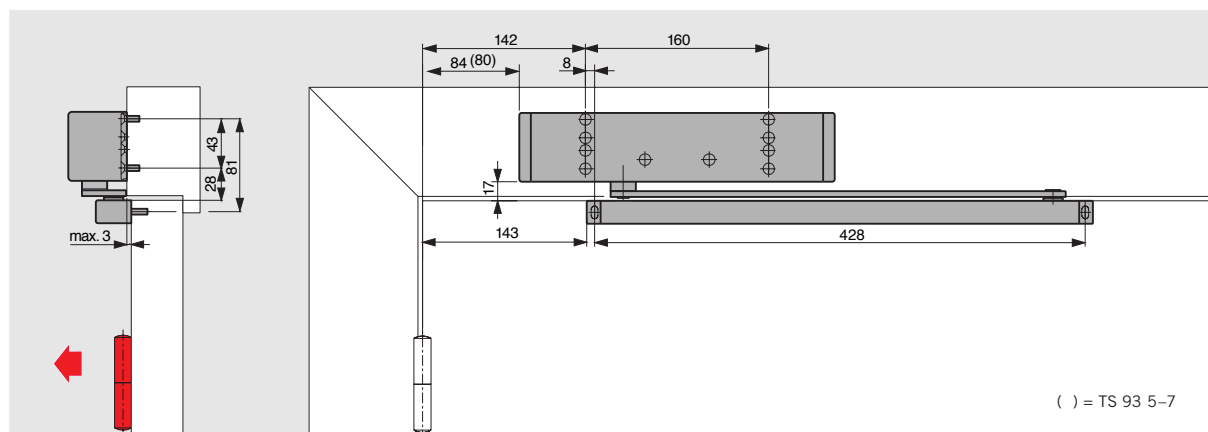

Karmmontage på gångjärnssidan

Karmmontage av DORMA TS 93 G på gångjärnssidan. Beroende på omständigheterna kan dörren öppnas i 180° vinkel vid denna typ av montage. Bilden visar vänsterdörr (högerdörr spegelvänt).

F Lämplighetsbevis

DORMA TS 93 G har provats och kvalitetstestats av tyska statens materialprovningsanstalt i Dortmund enligt DIN EN 1154 A. Lämplighetsbevis erfordras för branddörrar.

Beskrivning

Glidskenedörrstängare enligt DIN EN 1154 A, i softline-design, med snabbt fallande öppningsmotstånd, stängningshastighet, tillslagsfunktion, öppningsdämpning och fördröjd stängningsfunktion inställbara med ventil. Monteringskonsol med universal hålgrupp. För höger- och vänsterdörrar, med glidskena... (se sidan 8 – 21)

Utförande:

☐ För karmmontage på gångjärnssidan

Storlek

☐ EN 2 – 5
☐ EN 5 – 7

Färg

☐ Silver ☐ Mörkbrun
Vit jfr RAL ☐ 9010 ☐ 9016
☐ Rostfri design
☐ Polerad mässing
☐ Specialfärg_(jfr RAL_)

Fabrikat DORMA TS 93 G

TS93G/N/2-5
TS93G/N/5-7