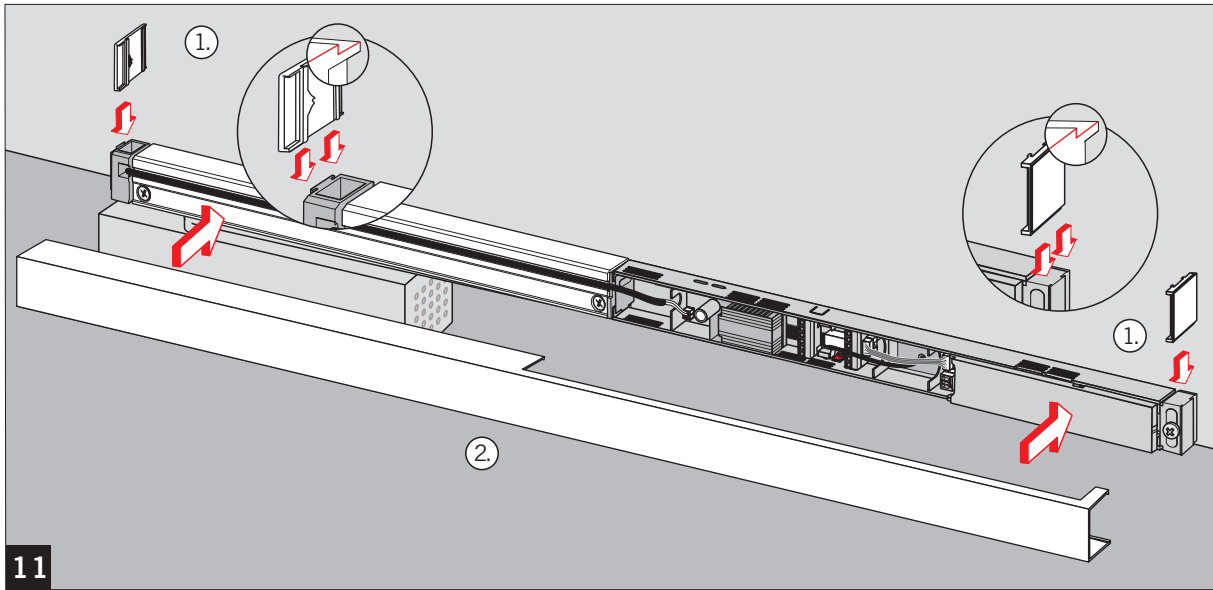

WN 058203 45532
04/12

G-EMR 230V AC
Art. Nr. 640700xx

G-EMR DCW® 230V AC
Art. Nr. 640703xx

+

WN 056559 45532

CE	DORMA GmbH + Co. KG			04		
	Postfach 4009 58 247 Ennepetal					
0432 - BPR 0025	EN 1155:1997+A1:2002	3	8	3-5	1	1
Dangerous substances: None						