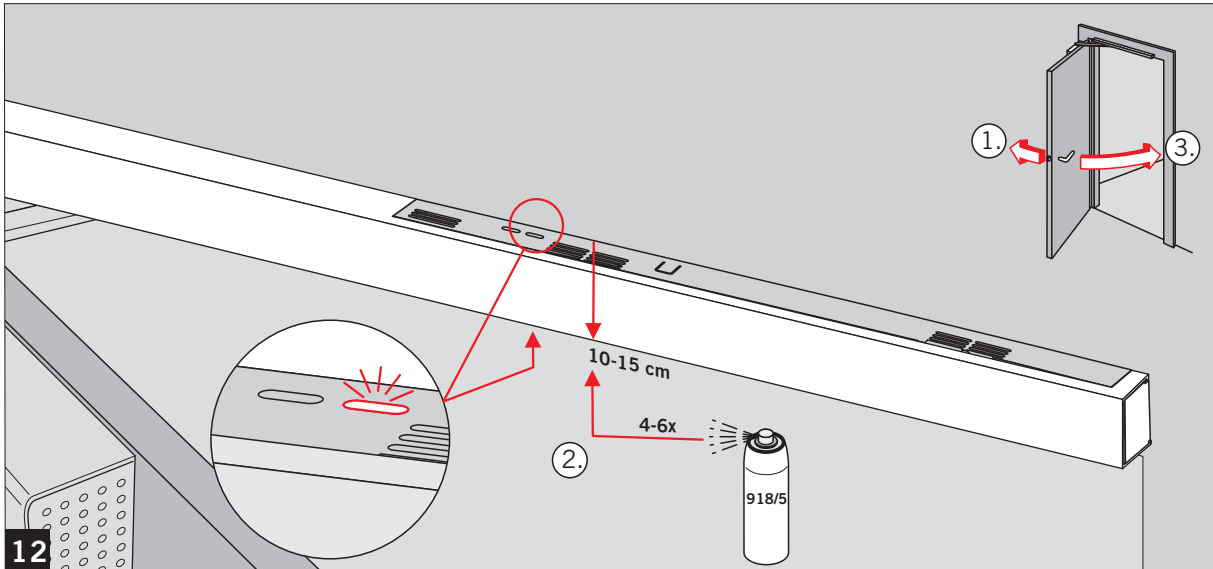

Änderungen vorbehalten
Subject to change without notice