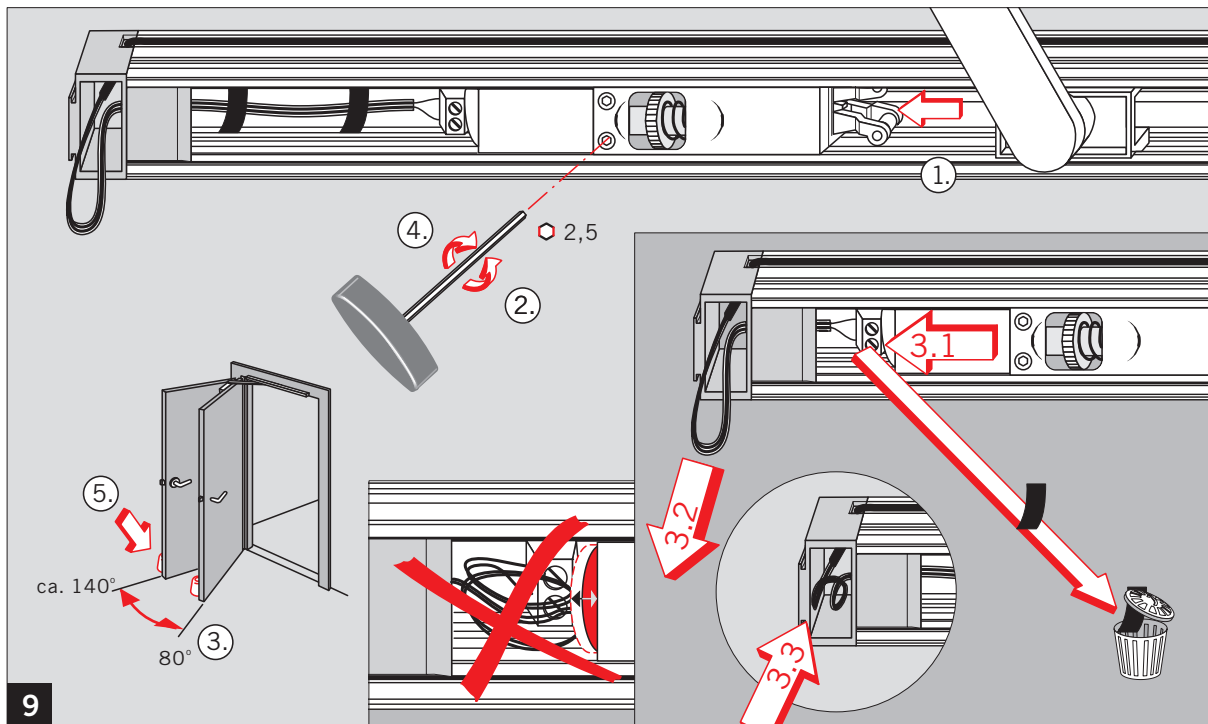

WN 058203 45532
04/12

G-EMR 230V AC
Art. Nr. 640700xx

G-EMR DCW® 230V AC
Art. Nr. 640703xx

+

WN 056559 45532

CE	DORMA GmbH + Co. KG			04		
	Postfach 4009 58 247 Ennepetal					
0432 - BPR 0025	EN 1155:1997+A1:2002	3	8	3-5	1	1
Dangerous substances: None						