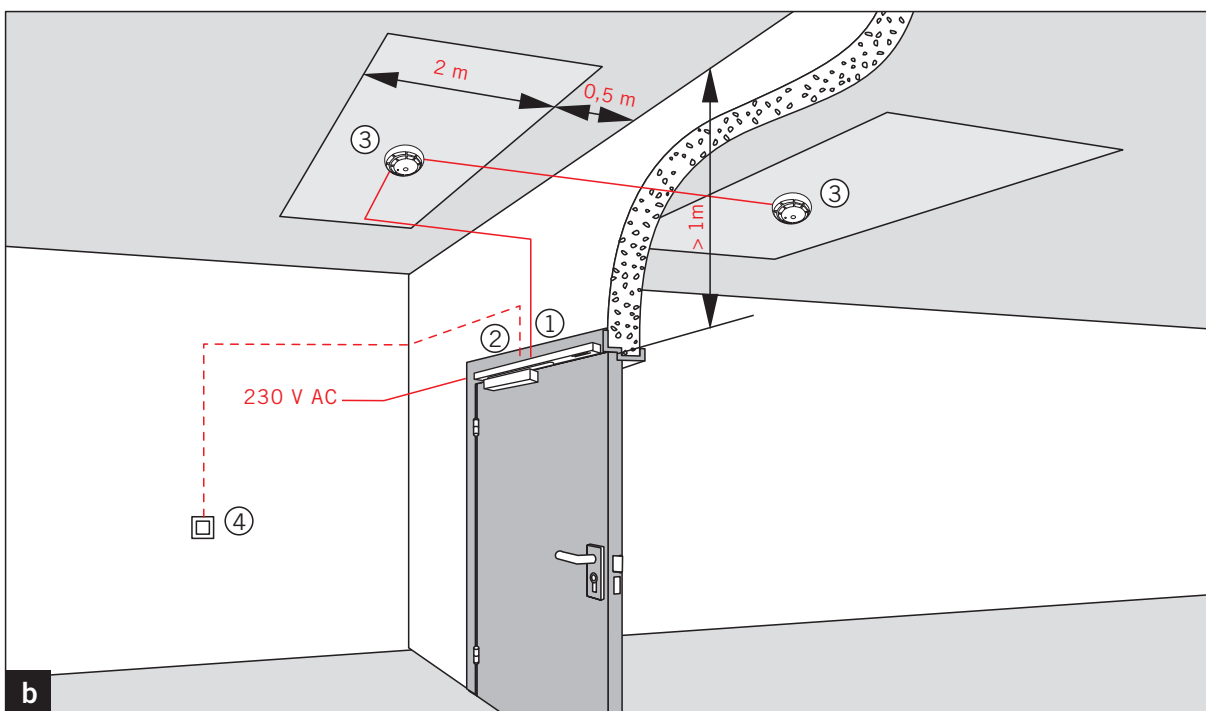

WN 058203 45532
04/12

G-EMR 230V AC
Art. Nr. 640700xx

G-EMR DCW® 230V AC
Art. Nr. 640703xx

+

WN 056559 45532

CE	DORMA GmbH + Co. KG			04		
	Postfach 4009 58 247 Ennepetal					
0432 - BPR 0025	EN 1155:1997+A1:2002	3	8	3-5	1	1
Dangerous substances: None						