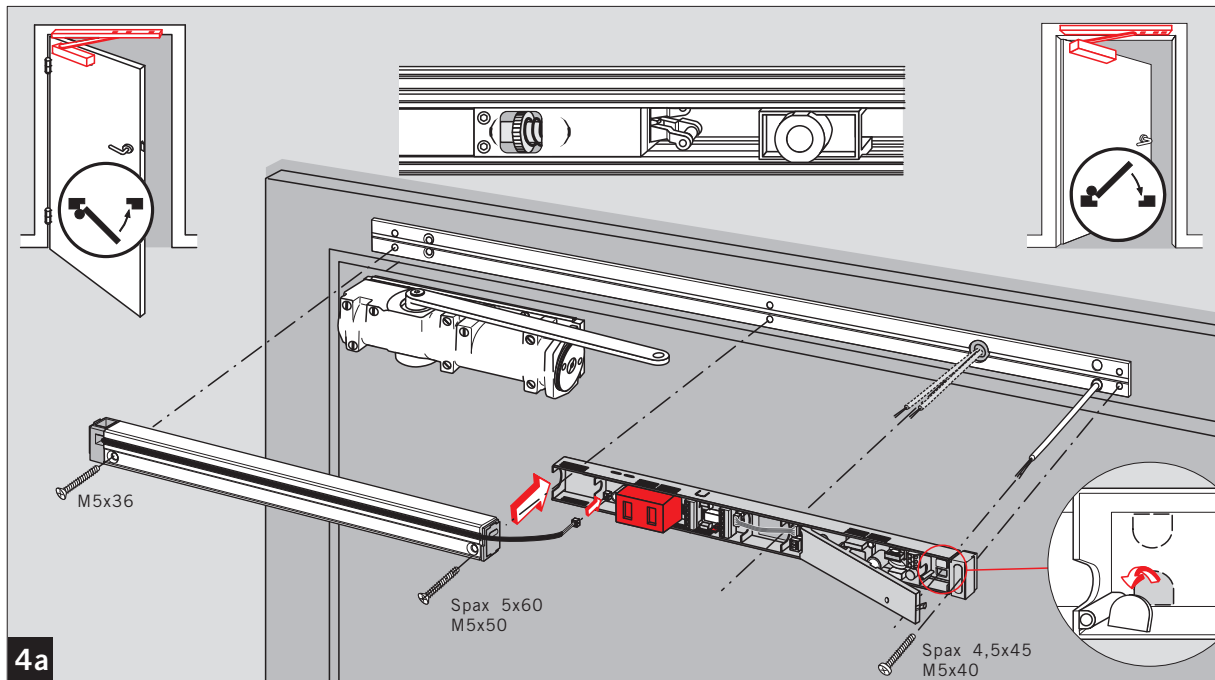

WN 058203 45532
04/12

G-EMR 230V AC
Art. Nr. 640700xx

G-EMR DCW® 230V AC
Art. Nr. 640703xx

+

WN 056559 45532

CE	DORMA GmbH + Co. KG			04		
	Postfach 4009 58 247 Ennepetal					
0432 - BPR 0025	EN 1155:1997+A1:2002	3	8	3-5	1	1
Dangerous substances: None						