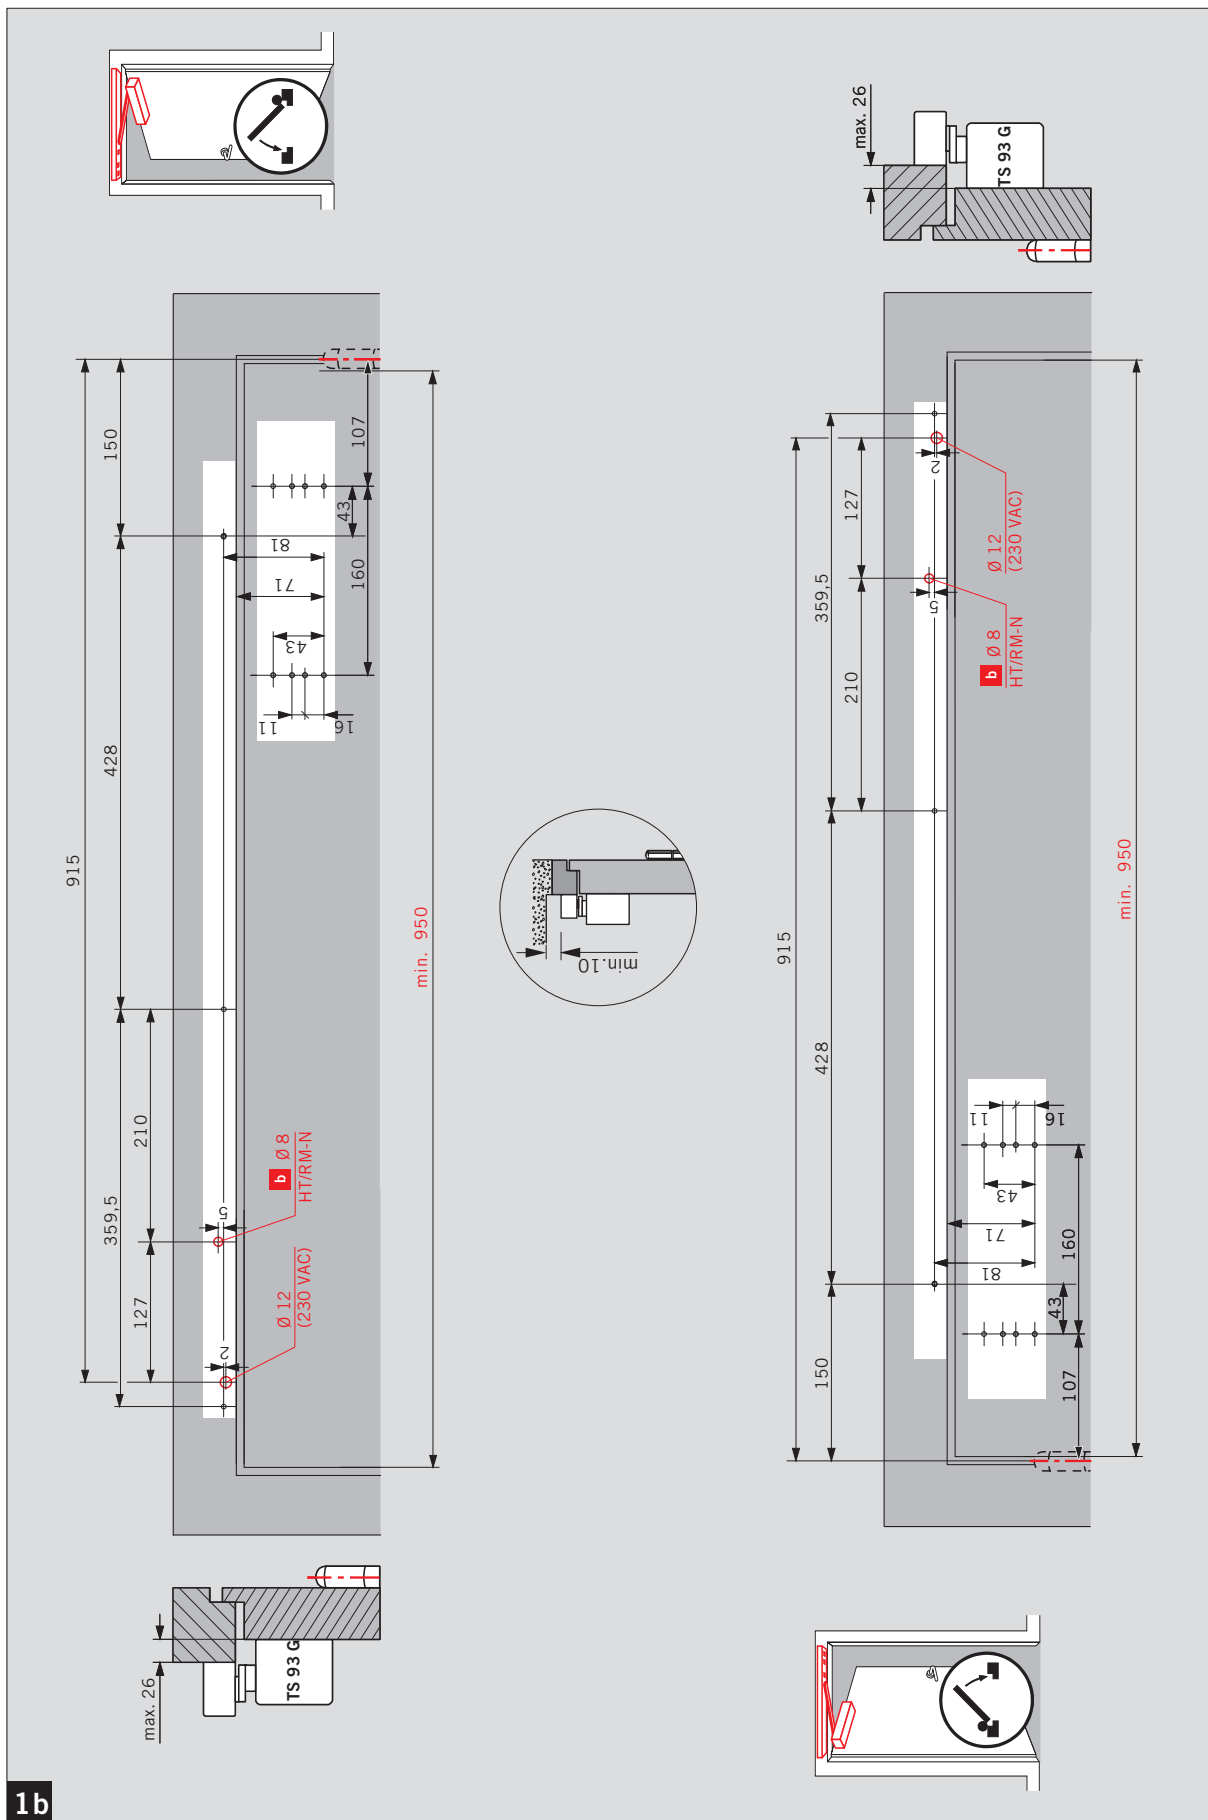

WN 058203 45532
04/12

G-EMR 230V AC
Art. Nr. 640700xx

G-EMR DCW® 230V AC
Art. Nr. 640703xx

+

WN 056559 45532

CE	DORMA GmbH + Co. KG			04		
	Postfach 4009 58 247 Ennepetal					
0432 - BPR 0025	EN 1155:1997+A1:2002	3	8	3-5	1	1
Dangerous substances: None						