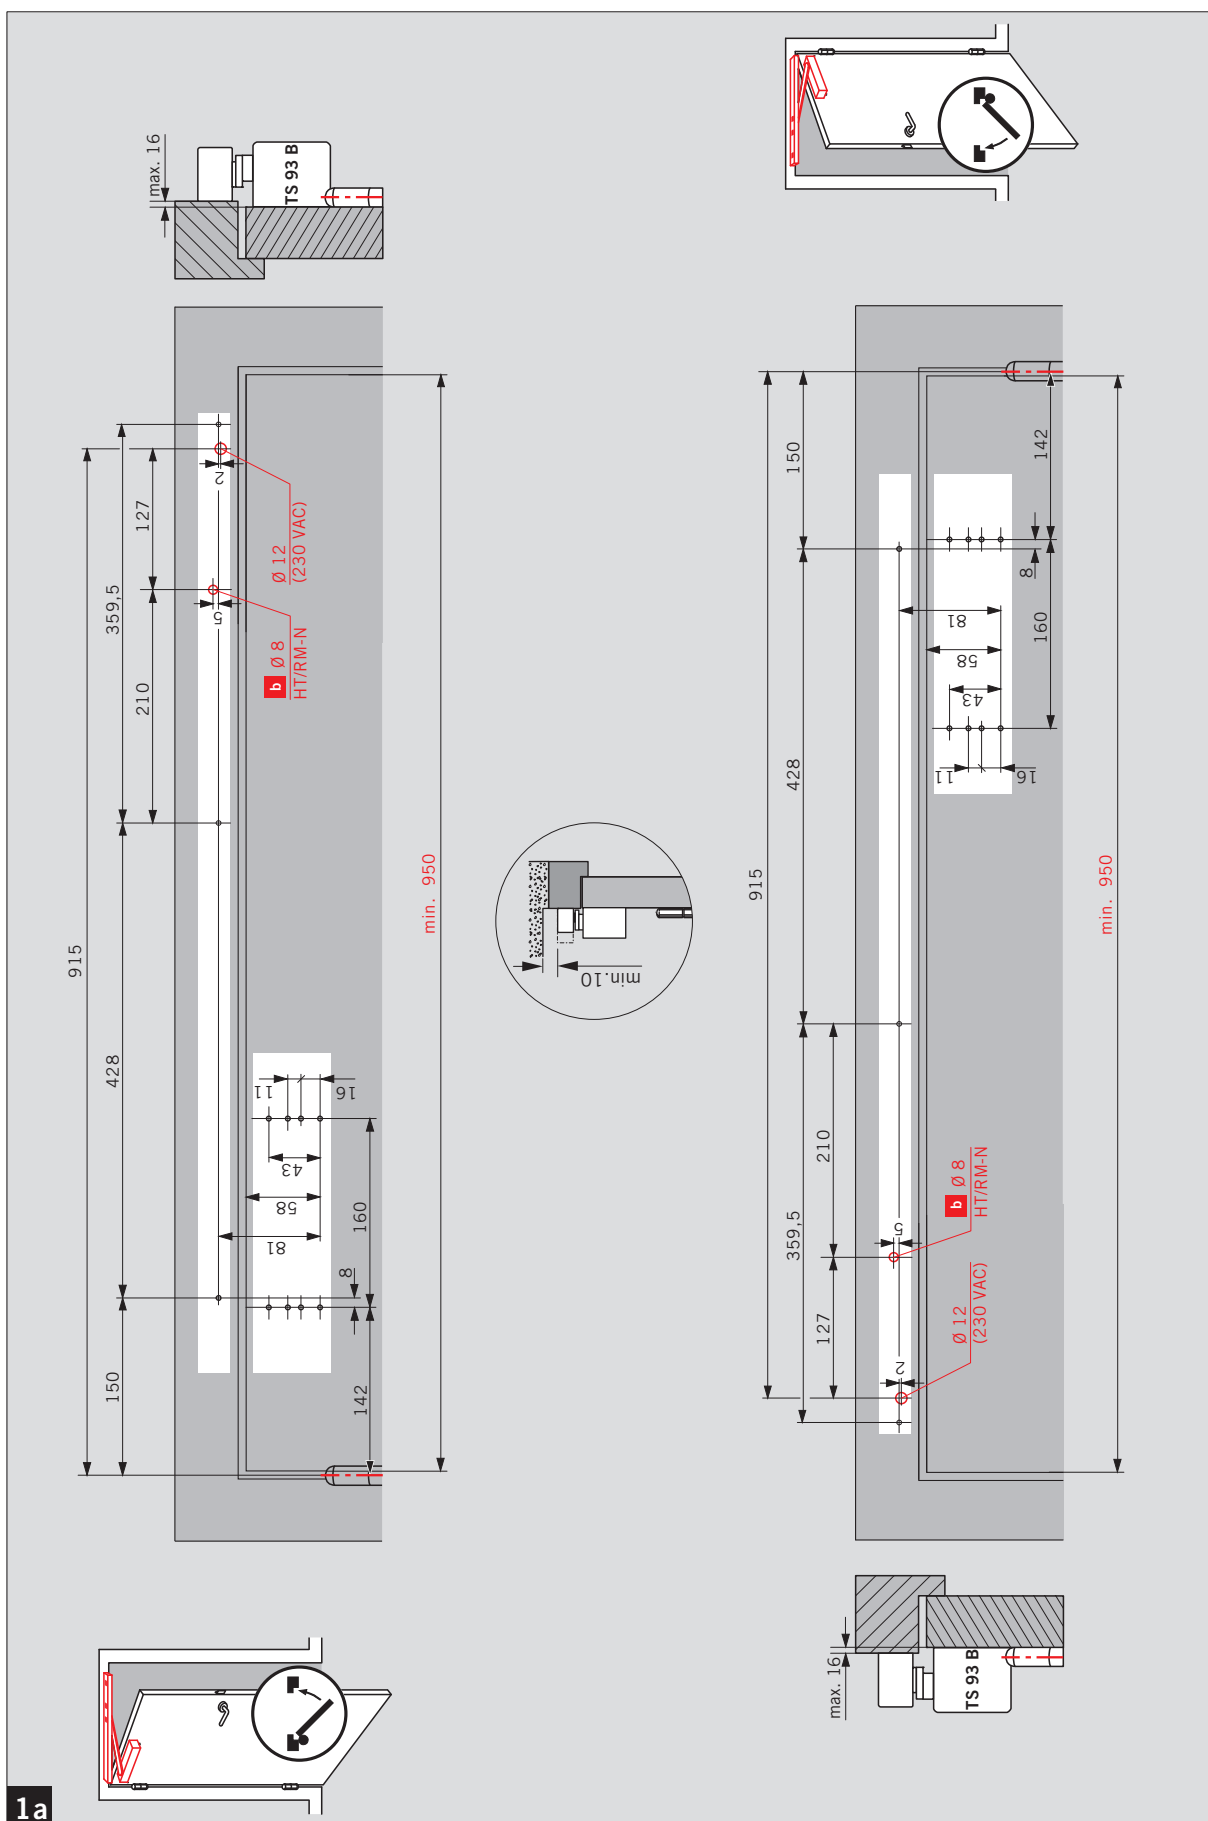

WN 058203 45532
04/12

G-EMR 230V AC
Art. Nr. 640700xx

G-EMR DCW® 230V AC
Art. Nr. 640703xx

+

WN 056559 45532

CE	DORMA GmbH + Co. KG			04		
	Postfach 4009 58 247 Ennepetal					
0432 - BPR 0025	EN 1155:1997+A1:2002	3	8	3-5	1	1
Dangerous substances: None						