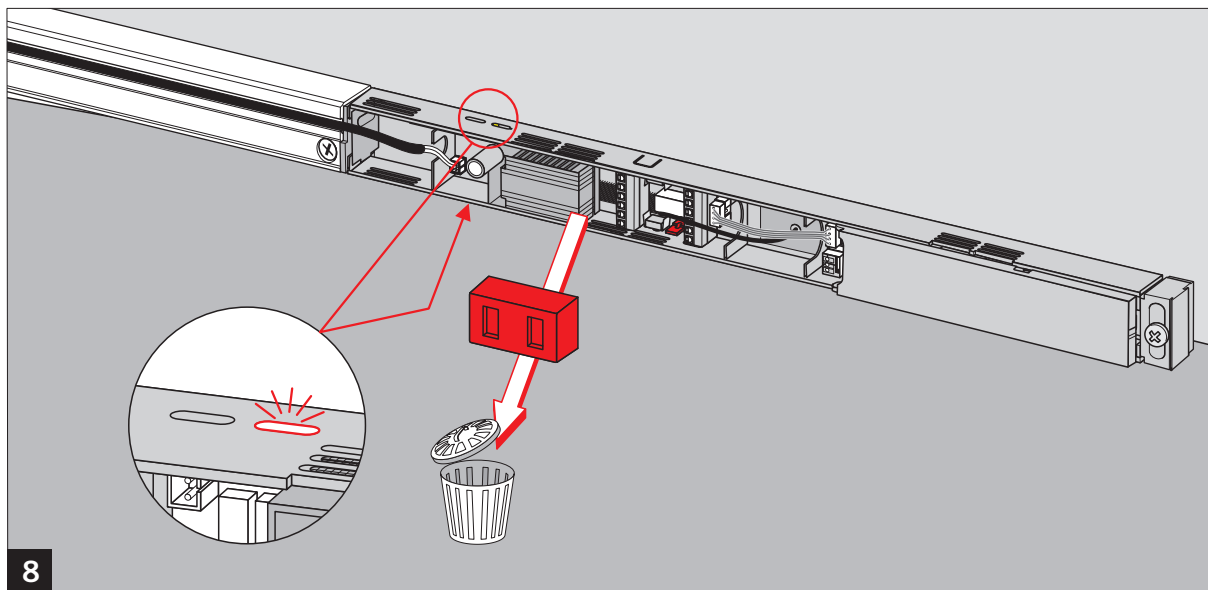

WN 058203 45532
04/12

G-EMR 230V AC
Art. Nr. 640700xx

G-EMR DCW® 230V AC
Art. Nr. 640703xx

+

WN 056559 45532

CE	DORMA GmbH + Co. KG			04		
	Postfach 4009 58 247 Ennepetal					
0432 - BPR 0025	EN 1155:1997+A1:2002	3	8	3-5	1	1
Dangerous substances: None						