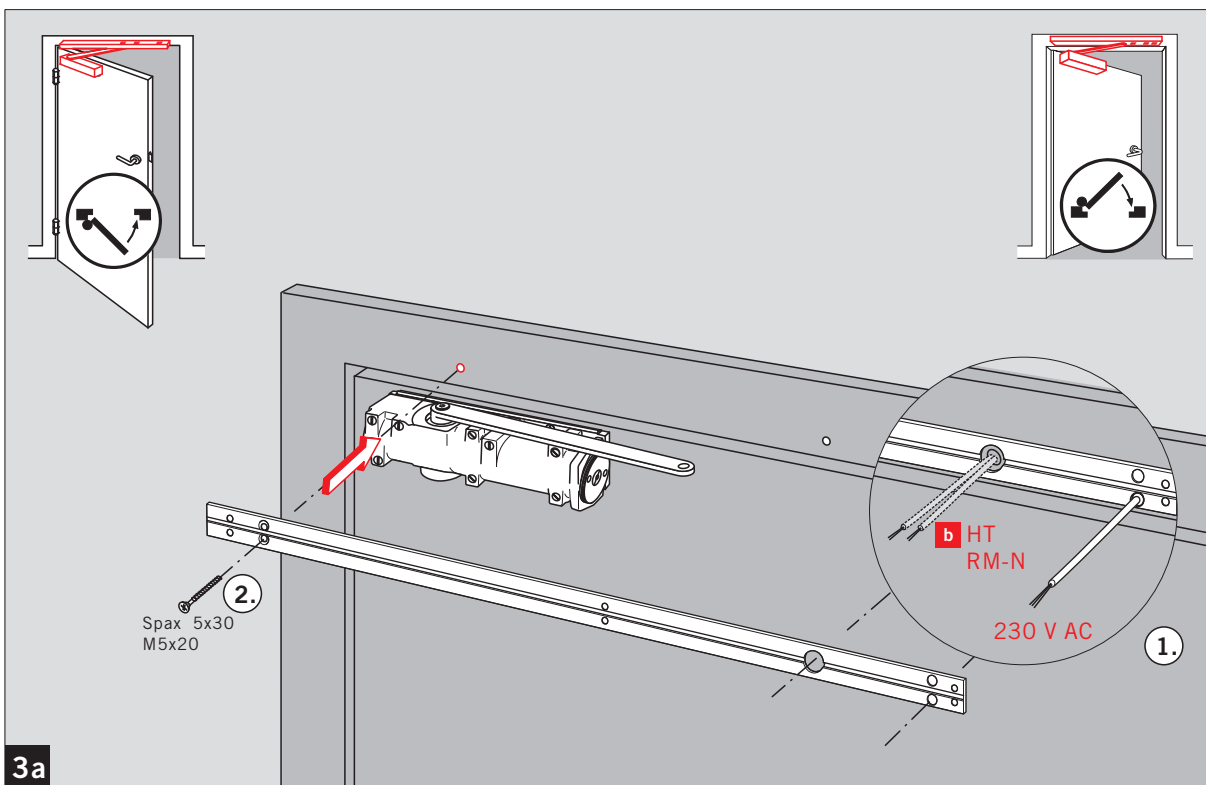

WN 058203 45532
04/12

G-EMR 230V AC
Art. Nr. 640700xx

G-EMR DCW® 230V AC
Art. Nr. 640703xx

+

WN 056559 45532

CE	DORMA GmbH + Co. KG			04		
	Postfach 4009 58 247 Ennepetal					
0432 - BPR 0025	EN 1155:1997+A1:2002	3	8	3-5	1	1
Dangerous substances: None						