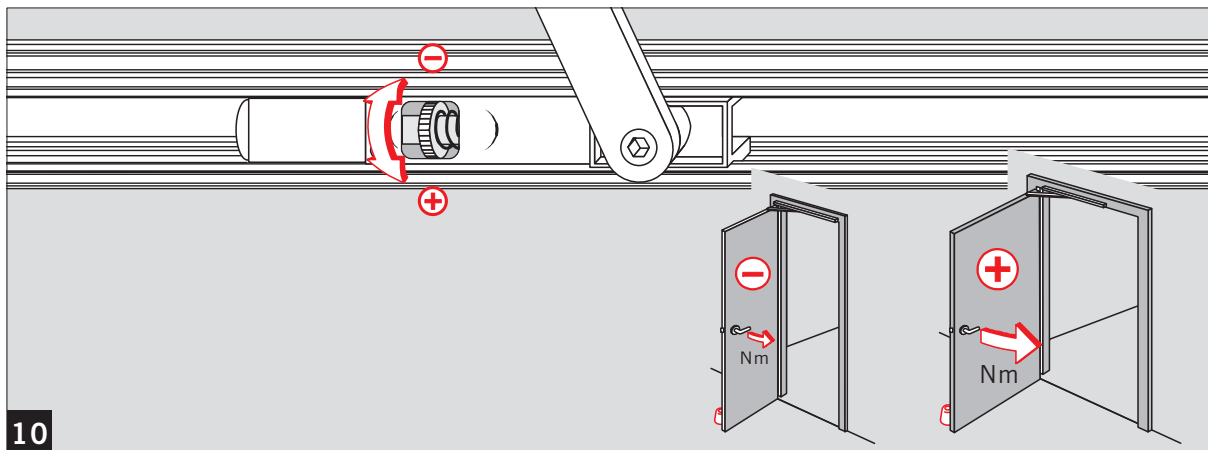

WN 058203 45532
04/12

G-EMR 230V AC
Art. Nr. 640700xx

G-EMR DCW® 230V AC
Art. Nr. 640703xx

+

WN 056559 45532

CE	DORMA GmbH + Co. KG			04		
	Postfach 4009 58 247 Ennepetal					
0432 - BPR 0025	EN 1155:1997+A1:2002	3	8	3-5	1	1
Dangerous substances: None						