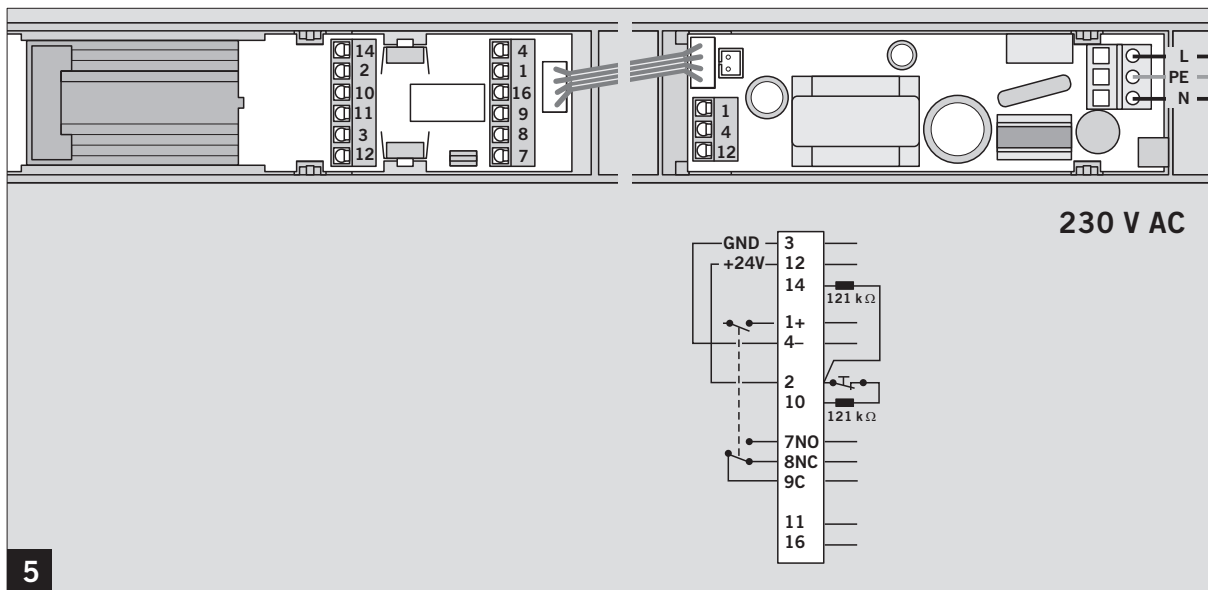

WN 058203 45532
04/12

G-EMR 230V AC
Art. Nr. 640700xx

G-EMR DCW® 230V AC
Art. Nr. 640703xx

+

WN 056559 45532

CE	DORMA GmbH + Co. KG			04		
	Postfach 4009 58 247 Ennepetal					
0432 - BPR 0025	EN 1155:1997+A1:2002	3	8	3-5	1	1
Dangerous substances: None						