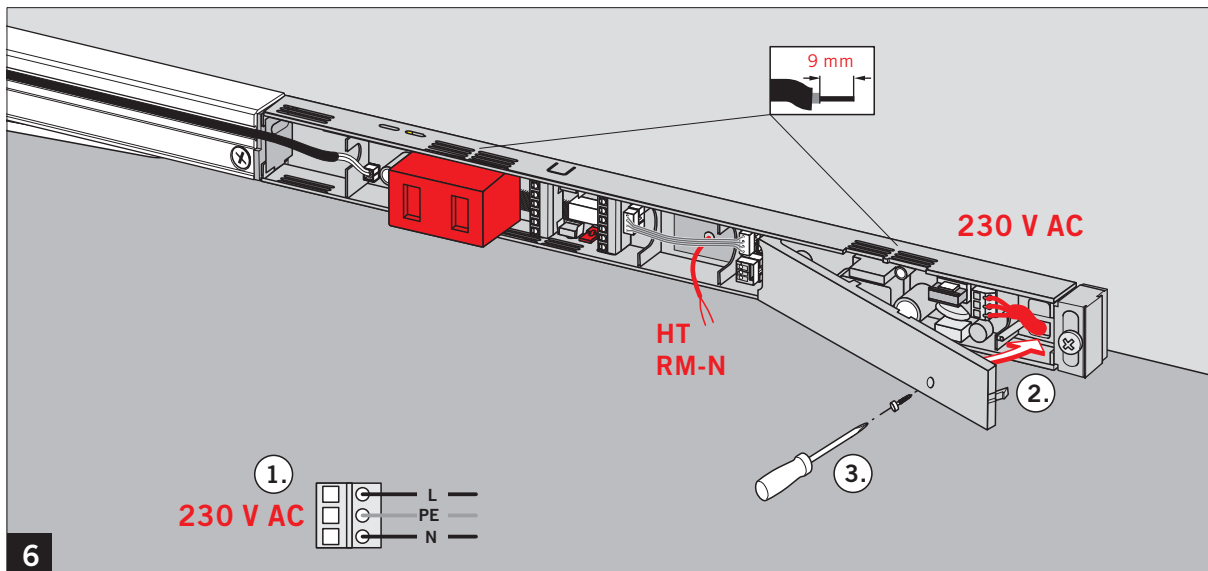

WN 058203 45532
04/12

G-EMR 230V AC
Art. Nr. 640700xx

G-EMR DCW® 230V AC
Art. Nr. 640703xx

+

WN 056559 45532

CE	DORMA GmbH + Co. KG			04		
	Postfach 4009 58 247 Ennepetal					
0432 - BPR 0025	EN 1155:1997+A1:2002	3	8	3-5	1	1
Dangerous substances: None						