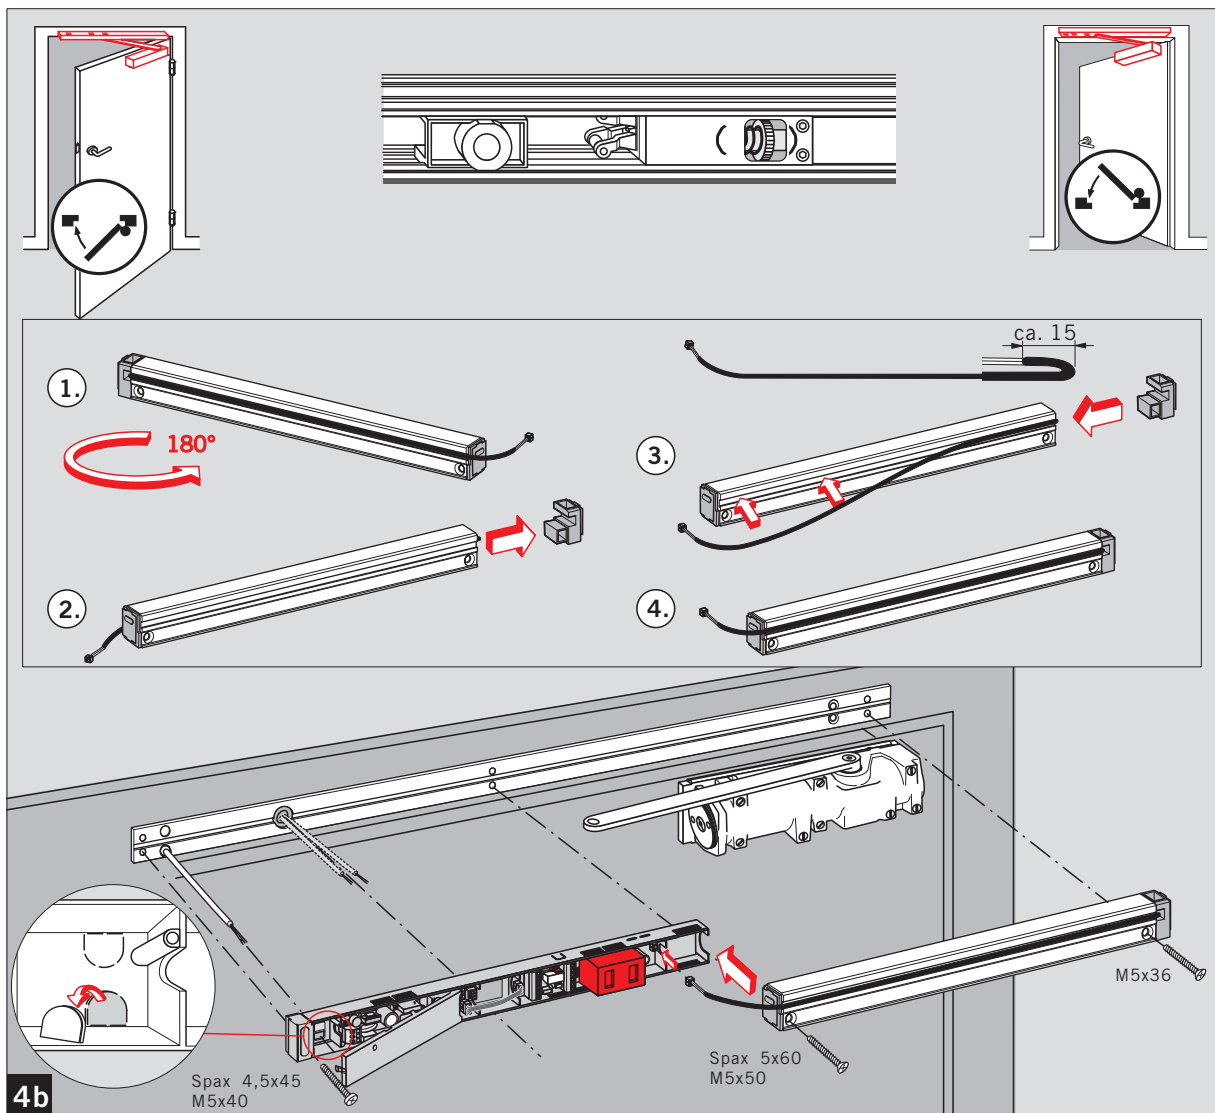

WN 058203 45532
04/12

G-EMR 230V AC
Art. Nr. 640700xx

G-EMR DCW® 230V AC
Art. Nr. 640703xx

+

WN 056559 45532

CE	DORMA GmbH + Co. KG			04		
	Postfach 4009 58 247 Ennepetal					
0432 - BPR 0025	EN 1155:1997+A1:2002	3	8	3-5	1	1
Dangerous substances: None						