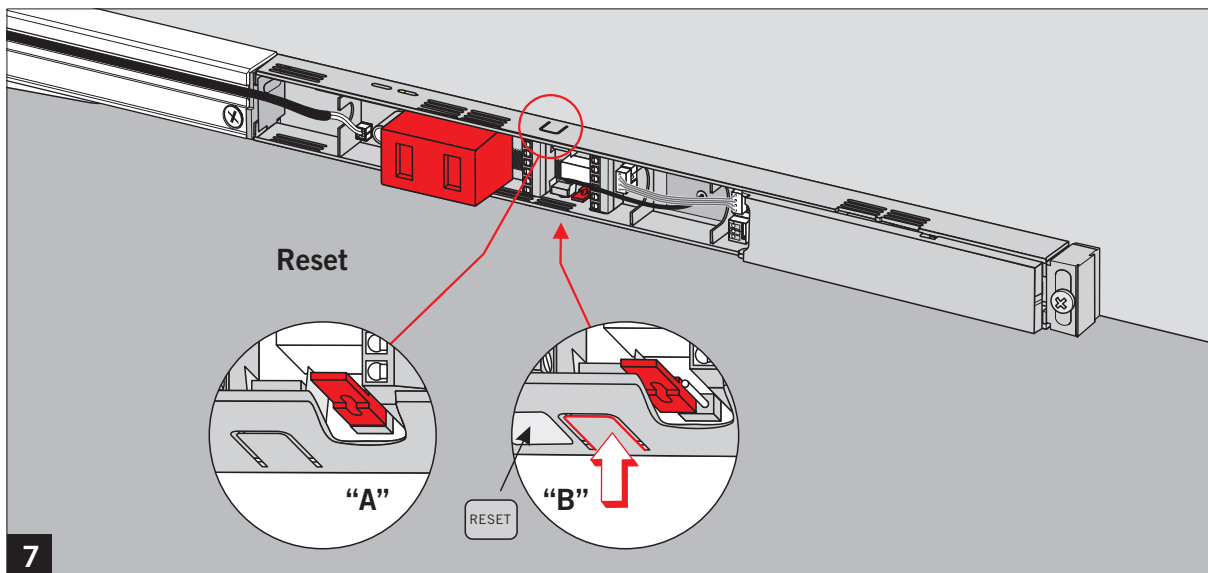

WN 058203 45532
04/12

G-EMR 230V AC
Art. Nr. 640700xx

G-EMR DCW® 230V AC
Art. Nr. 640703xx

+

WN 056559 45532

CE	DORMA GmbH + Co. KG			04		
	Postfach 4009 58 247 Ennepetal					
0432 - BPR 0025	EN 1155:1997+A1:2002	3	8	3-5	1	1
Dangerous substances: None						