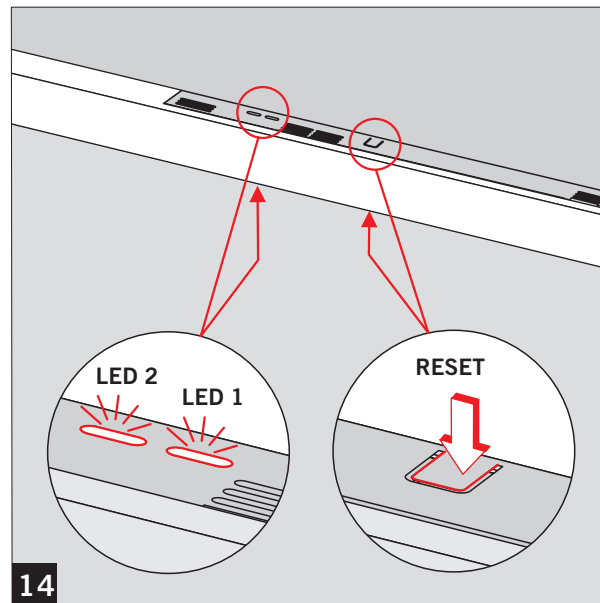

14

Änderungen vorbehalten
Subject to change without notice