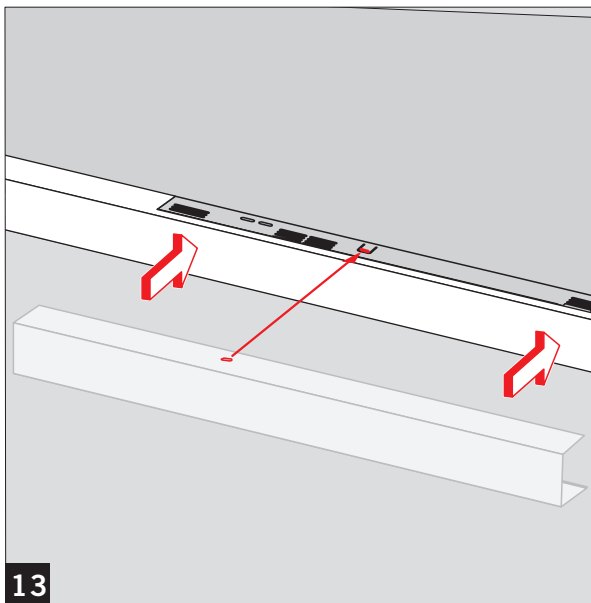

12

13

14

Änderungen vorbehalten
Subject to change without notice