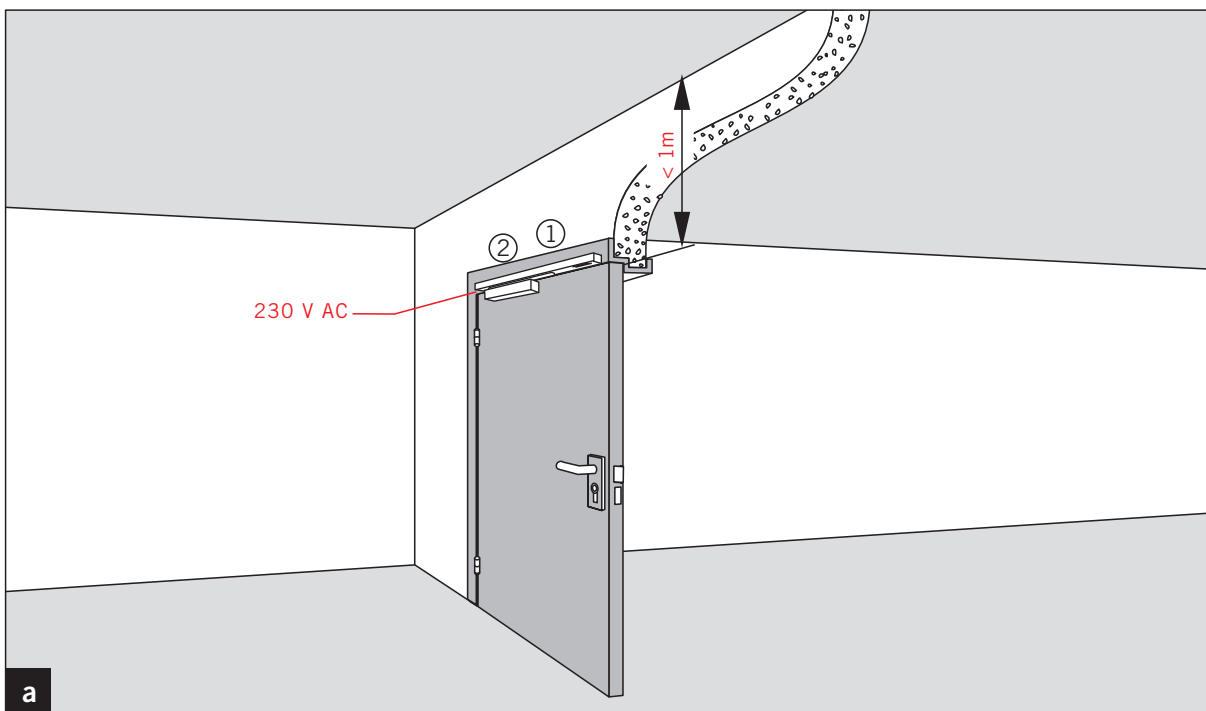

WN 058203 45532
04/12

G-EMR 230V AC
Art. Nr. 640700xx

G-EMR DCW® 230V AC
Art. Nr. 640703xx

+

WN 056559 45532

CE	DORMA GmbH + Co. KG			04		
	Postfach 4009 58 247 Ennepetal					
0432 - BPR 0025	EN 1155:1997+A1:2002	3	8	3-5	1	1
Dangerous substances: None						