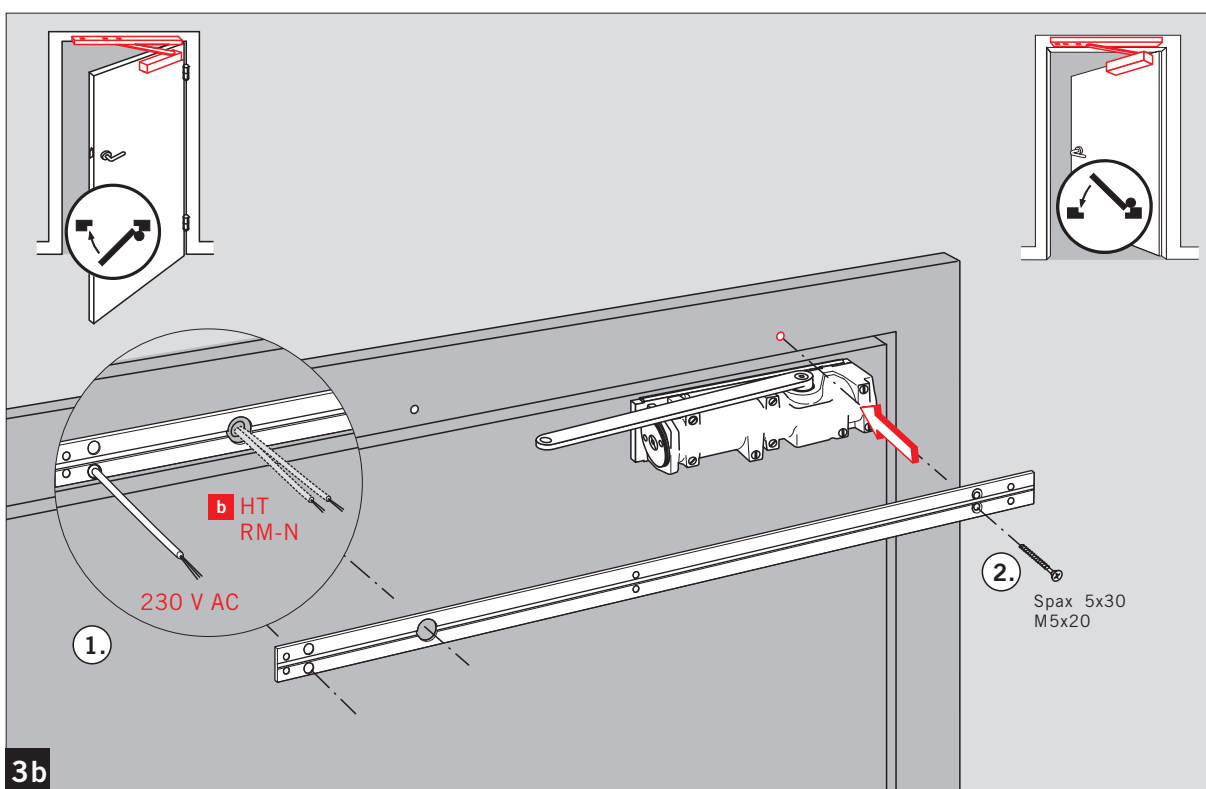

WN 058203 45532
04/12

G-EMR 230V AC
Art. Nr. 640700xx

G-EMR DCW® 230V AC
Art. Nr. 640703xx

+

WN 056559 45532

CE	DORMA GmbH + Co. KG			04		
	Postfach 4009 58 247 Ennepetal					
0432 - BPR 0025	EN 1155:1997+A1:2002	3	8	3-5	1	1
Dangerous substances: None						