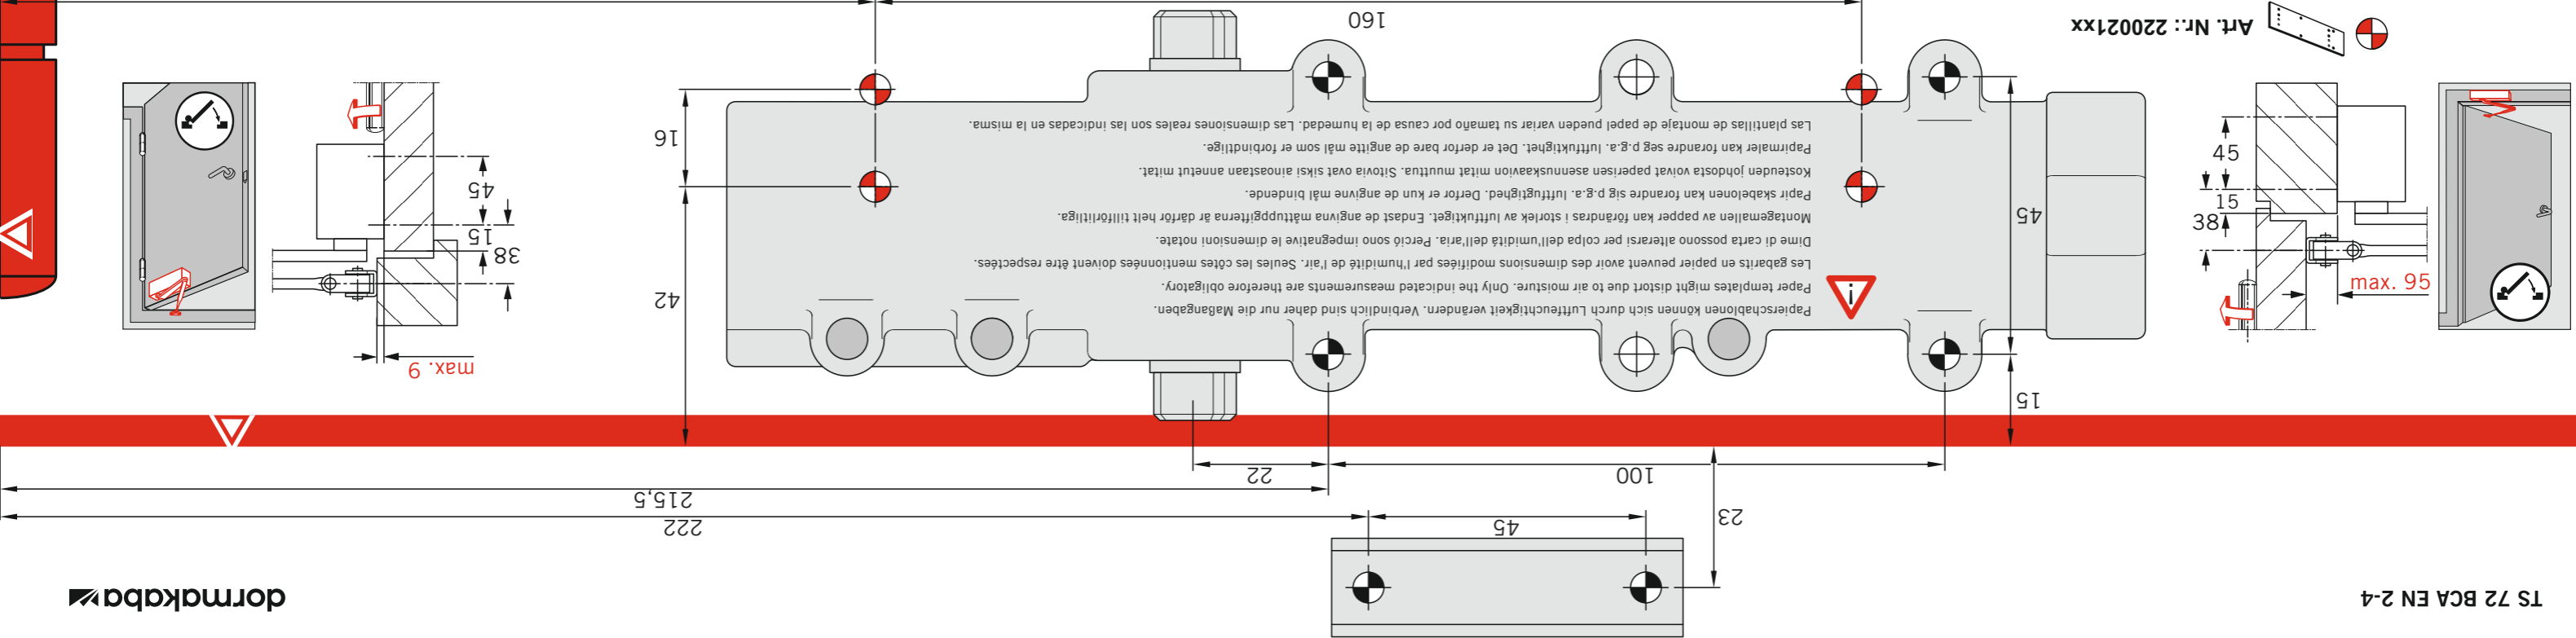

! Papierschablonen können sich durch Luftfeuchtigkeit verändern. Verbindlich sind daher nur die Maßangaben.
 Paper templates might distort due to air moisture. Only the indicated measurements are therefore obligatory.
 Les gabarits en papier peuvent avoir des dimensions modifiées par l'humidité de l'air. Seules les côtes mentionnées doivent être respectées.
 Dime di carta possono alterarsi per colpa dell'umidità dell'aria. Perciò sono impegnative le dimensioni notate.
 Montagemallen av papper kan förändras i storlek av luftfuktighet. Endast de angivna måttuppgifterna är därför helt tillförlitliga.
 Kosteuden johdosta voivat paperisen asennuskaavion mitat muuttua. Sitovia ovat siksi ainoastaan annetut mitat.
 Papirmaler kan forandre seg p.g.a. luftfuktighet. Det er derfor bare de angitte mål som er forbindtlige.
 Las plantillas de montaje de papel pueden variar su tamaño por causa de la humedad. Las dimensiones reales son las indicadas en la misma.