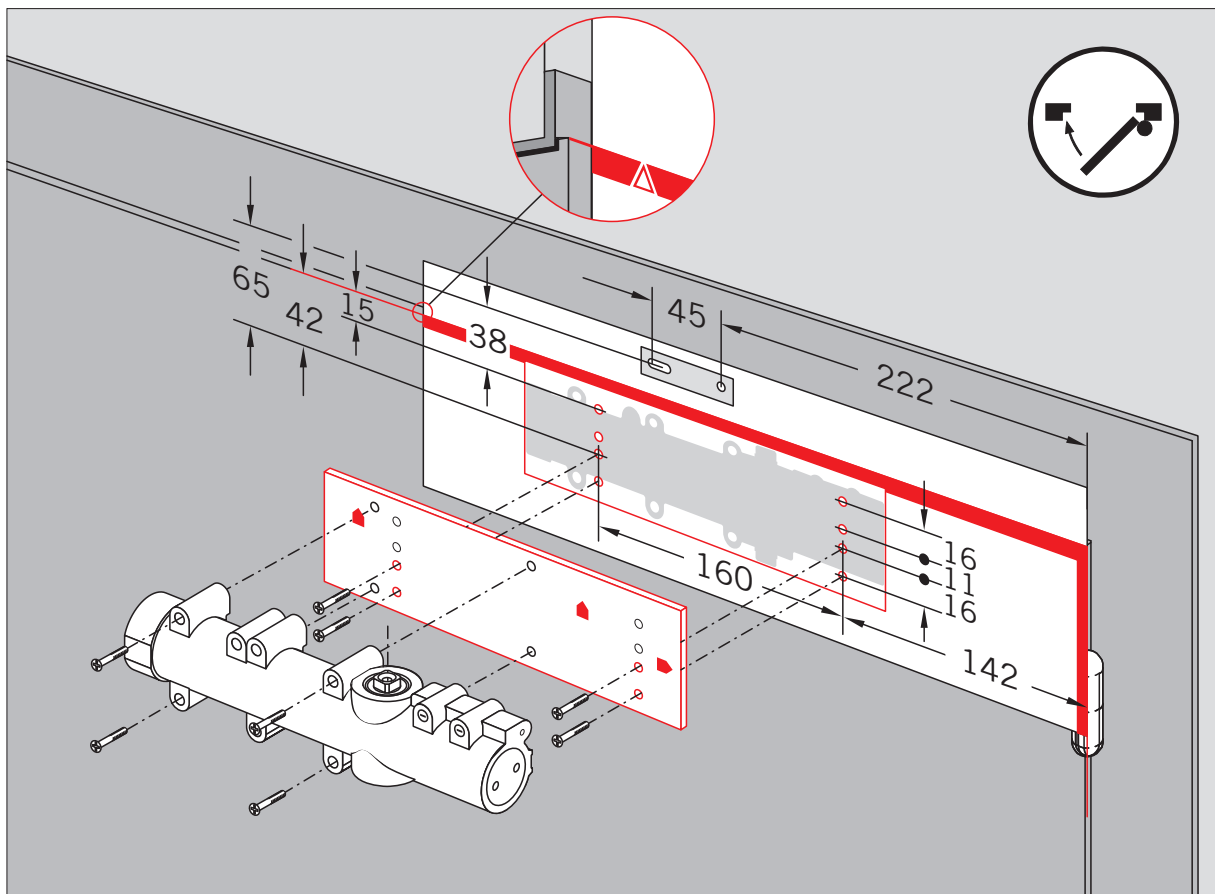

TS 71 / TS 72
Montageplatte / Mounting plate

WN 055439 45532, 10/19

TS 71 / TS 72
 Montageplatte / Mounting plate

Änderungen vorbehalten
 Subject to change without notice