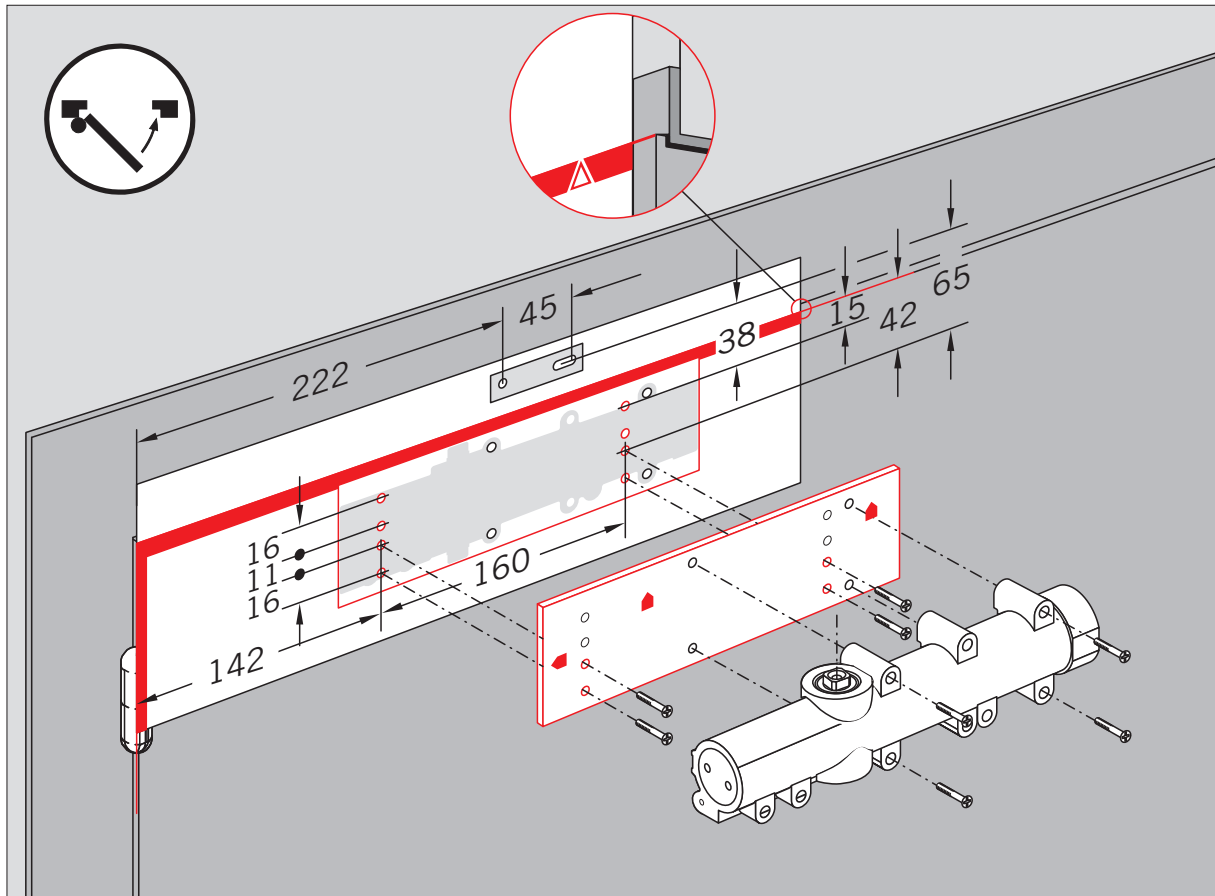

TS 71 / TS 72
Montageplatte / Mounting plate

WN 055439 45532, 10/19

TS 71 / TS 72
 Montageplatte / Mounting plate

Änderungen vorbehalten
 Subject to change without notice