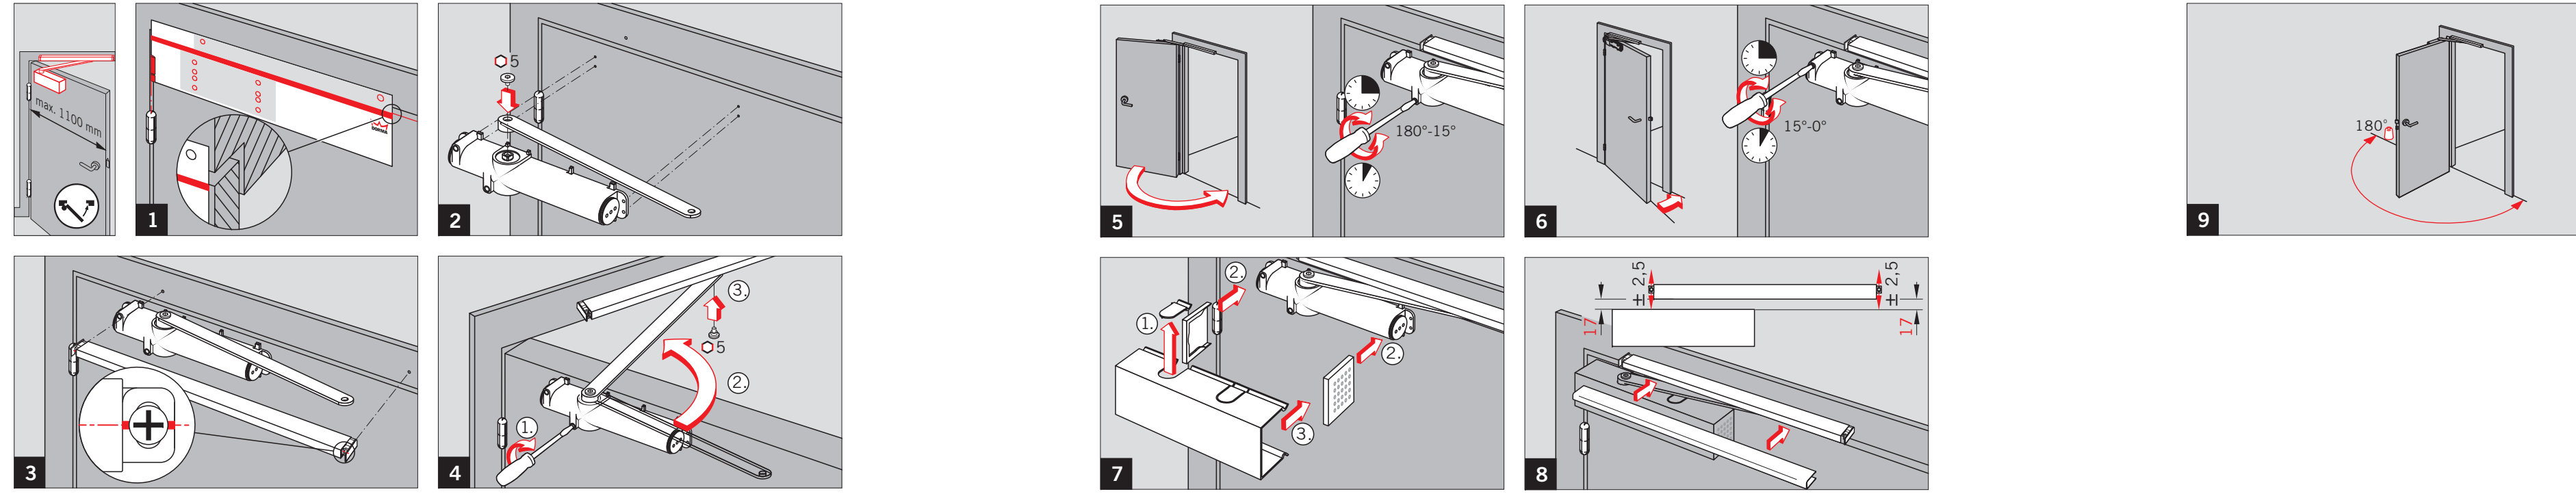

TS 91 B EN 4

WN 058650 45532_09/14

04
DORMA GmbH • Co. KG
Postfach 4009
58 237 Ennepetal
EN 1154:1996+A1:2002
0432-CFD-0051
DOP_0014