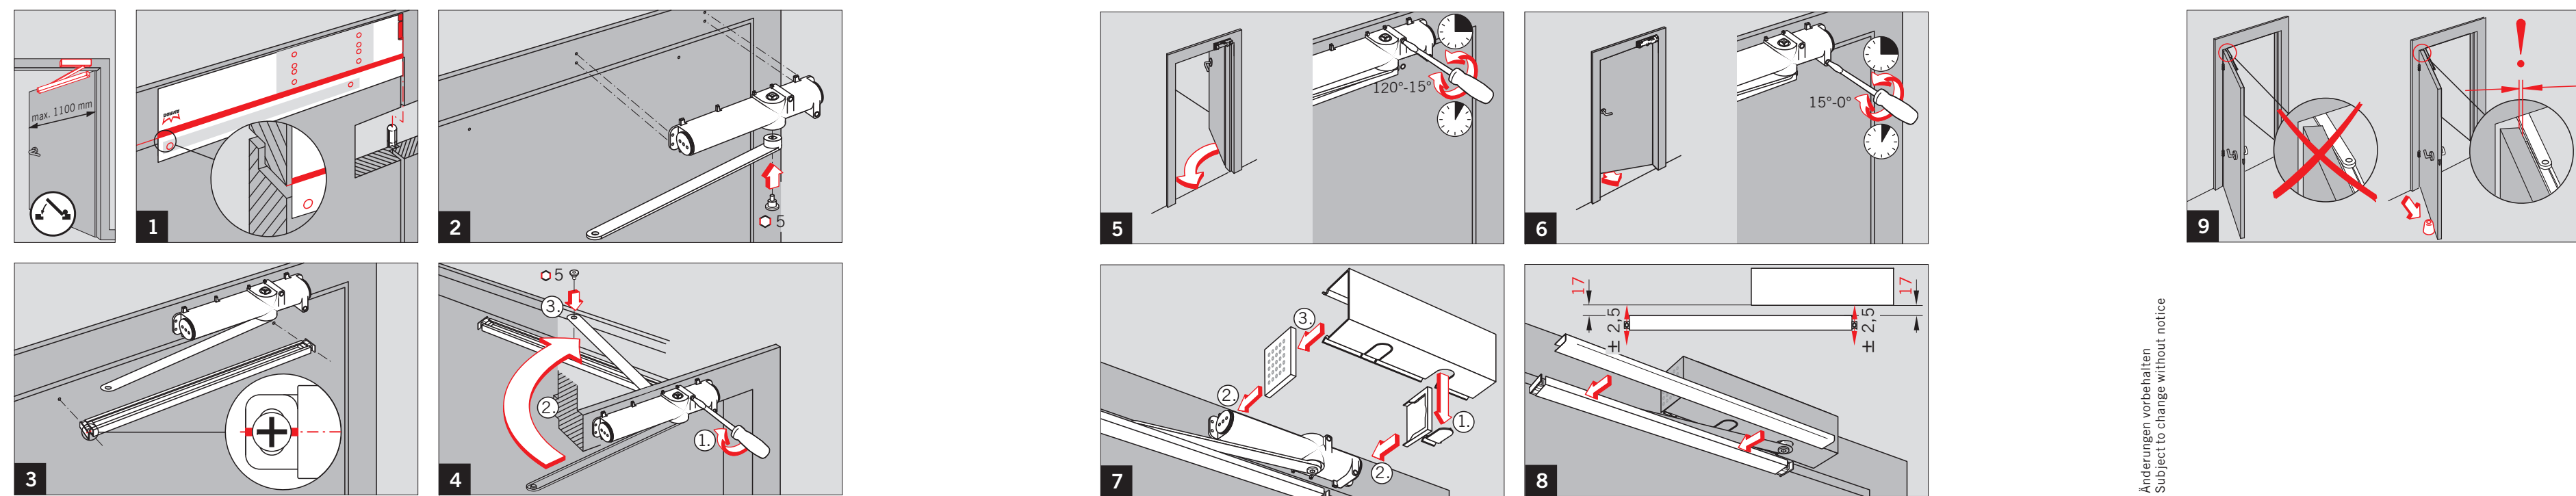

Änderungen vorbehalten
Subject to change without notice