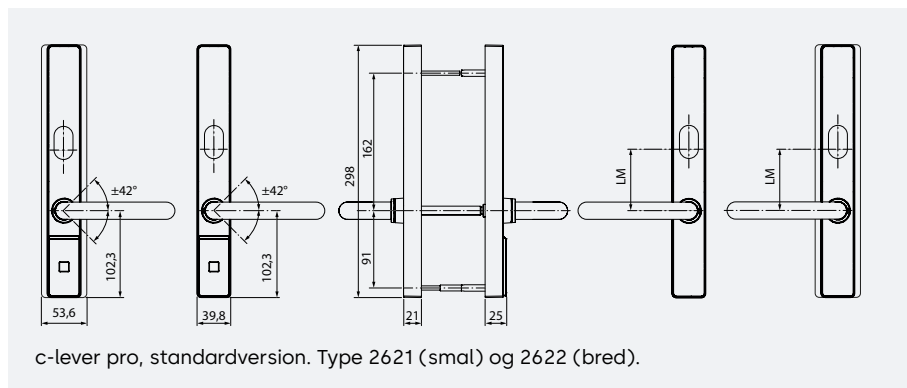

Avanceret design

Det er nemt at betjene døren: Uanset om du benytter et kort, en nøgle, nøglebrik, en nøgle med RFID eller en smartphone – den grønne lampe på den digitale enhed lyser, når du har vist dit gyldige adgangsmiddel, og du kan åbne døren med dørgrebet, som du plejer.

Nem programmering

c-lever pro er nem at programmere og egner sig både til enkelt-døre og som en del af et større adgangskontrolsystem. Afhængigt af de valgte funktioner og administrationssoftware er forskellige programmeringsmuligheder tilgængelige: For eksempel kan adgangsrettigheder overføres enten trådløst fra din pc, med programmeringsenheden, via app eller med programmeringskortet direkte til den elektroniske dørlås.

Væsentlige egenskaber

c-lever pro understøtter alle dormakaba-systemløsninger. Hovedfunktioner:

- Antal adgangsmidler: Med whitelist op til 4.000
  - Med CardLink eller Access on Card (AoC): Næsten ubegrænset
- Internt ur og konfigurerbare tidsprofiler
- Tidsbegrænset tildeling af adgangsrettigheder (validering)
- Lagring af seneste 2.000 hændelser (kan slås fra)

Enkel installation

c-lever pro kan installeres indendørs eller på yderdøre, der er beskyttet mod vejret, direkte på døre fremstillet af træ, plast eller metal. Du kan som regel fortsat bruge din eksisterende lås. Takket være standalone-driften skal der ikke trækkes ledninger.

c-lever pro, standardversion. Type 2621 (smal) og 2622 (bred).

Vores bæredygtighedsløfte

dormakaba forpligter sig til at fremme en bæredygtig udvikling i hele vores værdikæde. For at give kvantificerede oplysninger om et produkts miljøpåvirkning og dets økologiske fodaftryk, leverer dormakaba miljøvaredeklarationer.

Du kan downloade EPD og læse mere om vores bæredygtighedsløfte [her](#) eller via QR-koden.

Bemærk: Produktets forskellige funktioner afhænger af det valgte systemmiljø.

Se det relevante dormakaba-katalog eller systembeskrivelse for at få yderligere oplysninger og information om bestilling.

MIFARE og DESFire er registrerede varemærker tilhørende NXP B.V. Bluetooth®-ordmærket og logoerne er registrerede varemærker, der ejes af Bluetooth SIG, Inc.

Tekniske ændringer forbeholdes uden varsel. Version 09/2024. © dormakaba. c-lever-pro_BRO_factsheet_da_0000503_02

Tekniske data

Transmissionsteknologier

- RFID-identifikation:
  - LEGIC advant, ISO 14443A
  - MIFARE® DESFire®, ISO 14443A
  - OSS-SO version 2021-06: LEGIC advant, MIFARE® DESFire®
- Mobil identifikation:
  - Near Field Communication (NFC)
  - Bluetooth® Low Energy (BLE)
- Trådløs teknologi:
  - IEEE 802.15.4, 2,4 GHz

Designs

- Vælg mellem bred eller smal
- Centerafstand: 55-105 mm (afhængig af profil)
- Europæisk profil, schweizisk rund profil
- Skandinavisk eller australsk oval profil

Versioner

- Sort eller hvid læser
- Valgfrit dørgrebdesign
- Funktioner: TouchGo, Wireless og Mobile Access
- Valgmuligheder: S-modul, knapfunktion

Mål (B x H x D)

- Smal profil: 39,8 x 298 x 21 mm
- Bred profil: 53,6 x 298 x 21 mm
- Minimalt dornmål 35 mm, 25 mm med forskudte dørgreb

Strømforsyning

- 2 batterier 1,5 V AA L91, FR6 eller via S-modulet
- Til TouchGo, sammen med filterboks

Miljø/produktlevetid

- Temperatur: -25 °C til +70 °C
- Beskyttelsesklasse: IP55 (ekstern montering); IP40 (intern montering)
- Batterilevetid ved 20 °C: Op til 150.000 cyklusser eller op til 3 år

Certifikater

- Bygningshardware: EN 16867: 4 7 - B 2 4 D 0 0, for version ES1: 4 7 - B 2 4 D 1 2
- Brand-/røgbeskyttelse: Testet i overensstemmelse med EN 1634-1 og -3
- Nøddugang: EN 179 (i kombination med passende dørgreb og låsekasse)
- Panikdøre: EN 1125 (i kombination med godkendte panik-beslag)

Miljødeklareret EPD

- Erklæring nr: EPD-DOR-20210011-CCA1-EN
- Under ISO 14025 og EN 15804+A2
- Udgiver og erklæringsindehaver: Institut Bauen und Umwelt e.V.

Spørgsmål? Vi vil med glæde hjælpe dig.

dormakaba Danmark A/S | Roholmsvej 10A, 2620 Albertslund | T: 44 54 30 00 | info.dk@dormakaba.com | www.dormakaba.dk