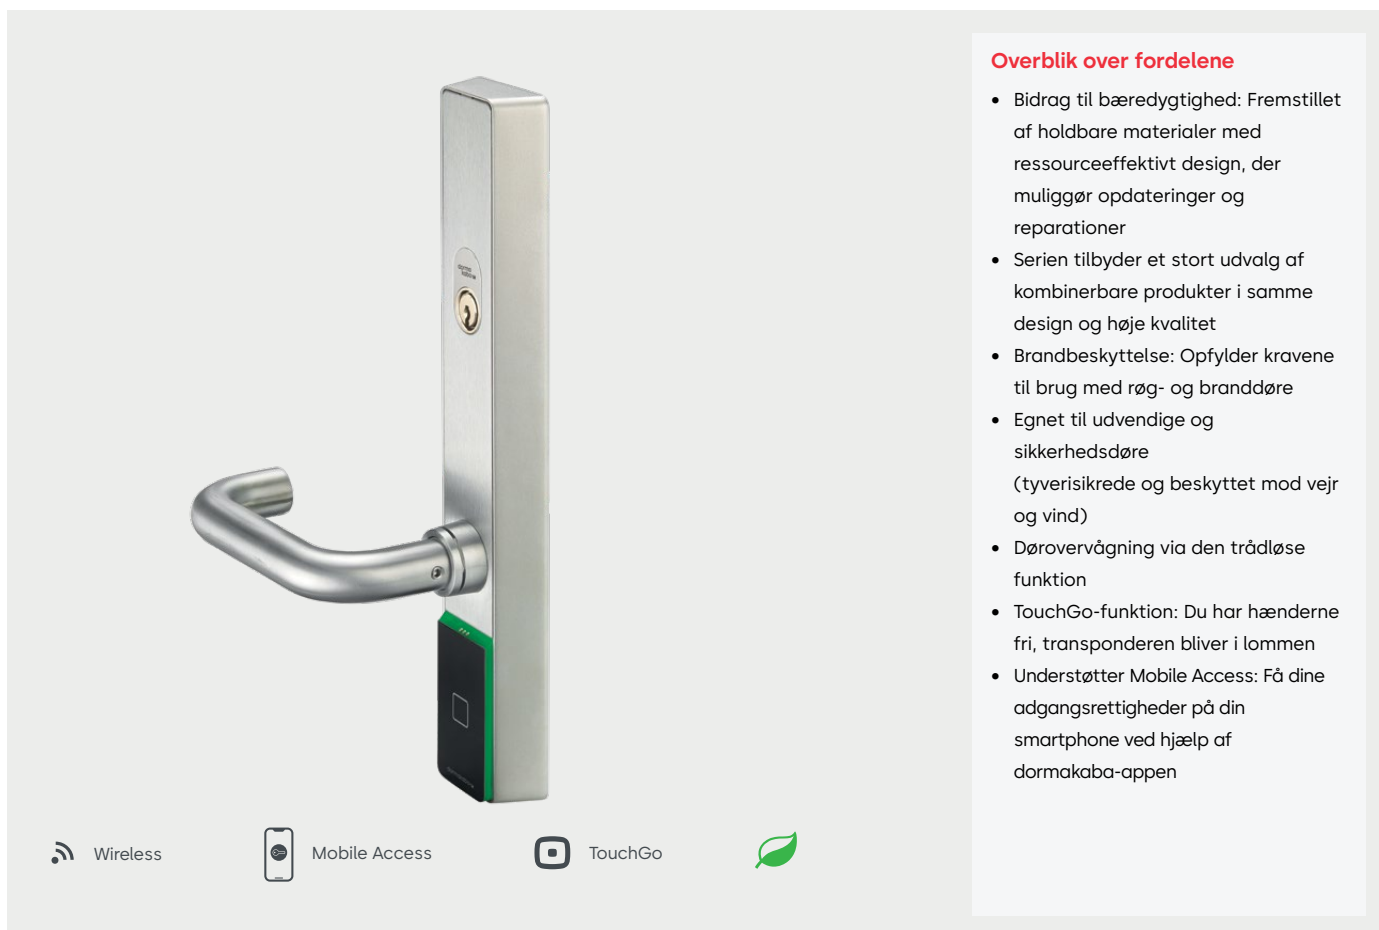

dormakaba c-lever pro

Elektronisk dørlås

Sikkerhed og design i ét

Med det elektroniske langskilt c-lever pro får du elegant design og høj funktionalitet. Få en nøjagtig kontrol over et næsten ubegrænset antal brugeres adgang til de rigtige områder på de rigtige tidspunkter.

Indstil adgangsrettigheder hurtigt, og tilpas dem nemt i standalone- eller online-tilstand.

Tildel adgangsrettigheder til smartphones, så brugerne kan bruge deres smartphones som adgangsmedier til at komme ind.

Smart RFID-teknologi med Bluetooth®

c-lever pro er en del af vores faste standalone-portefølje, dormakaba evolvo-serien. Den understøtter de seneste RFID-teknologier og kan leveres med trådløs funktion: Adgangsrettigheder overføres fra din PC til dørkomponenterne, trådløst og øjeblikkeligt. Det giver dig enorme fordele i forhold til sikkerhed, brugervenlighed, programmering og vedligehold.

Hvis du ikke har lyst til at lede efter dine nøgler, skal du vælge TouchGo-løsningen. Langskiltet registrerer, om brugeren bærer en gyldig transponder, og i så fald kan døren åbnes.

Klar til brug

C-lever pro er lavet til udvendige døre eller døre med øgede sikkerhedskrav. Det giver ikke kun beskyttelse mod indbrud og ved brand, der findes også løsninger til nødudgange og flugtveje. Materialer af høj kvalitet lever op til kravene med hensyn til robusthed, vejrlig og sikkerhed.