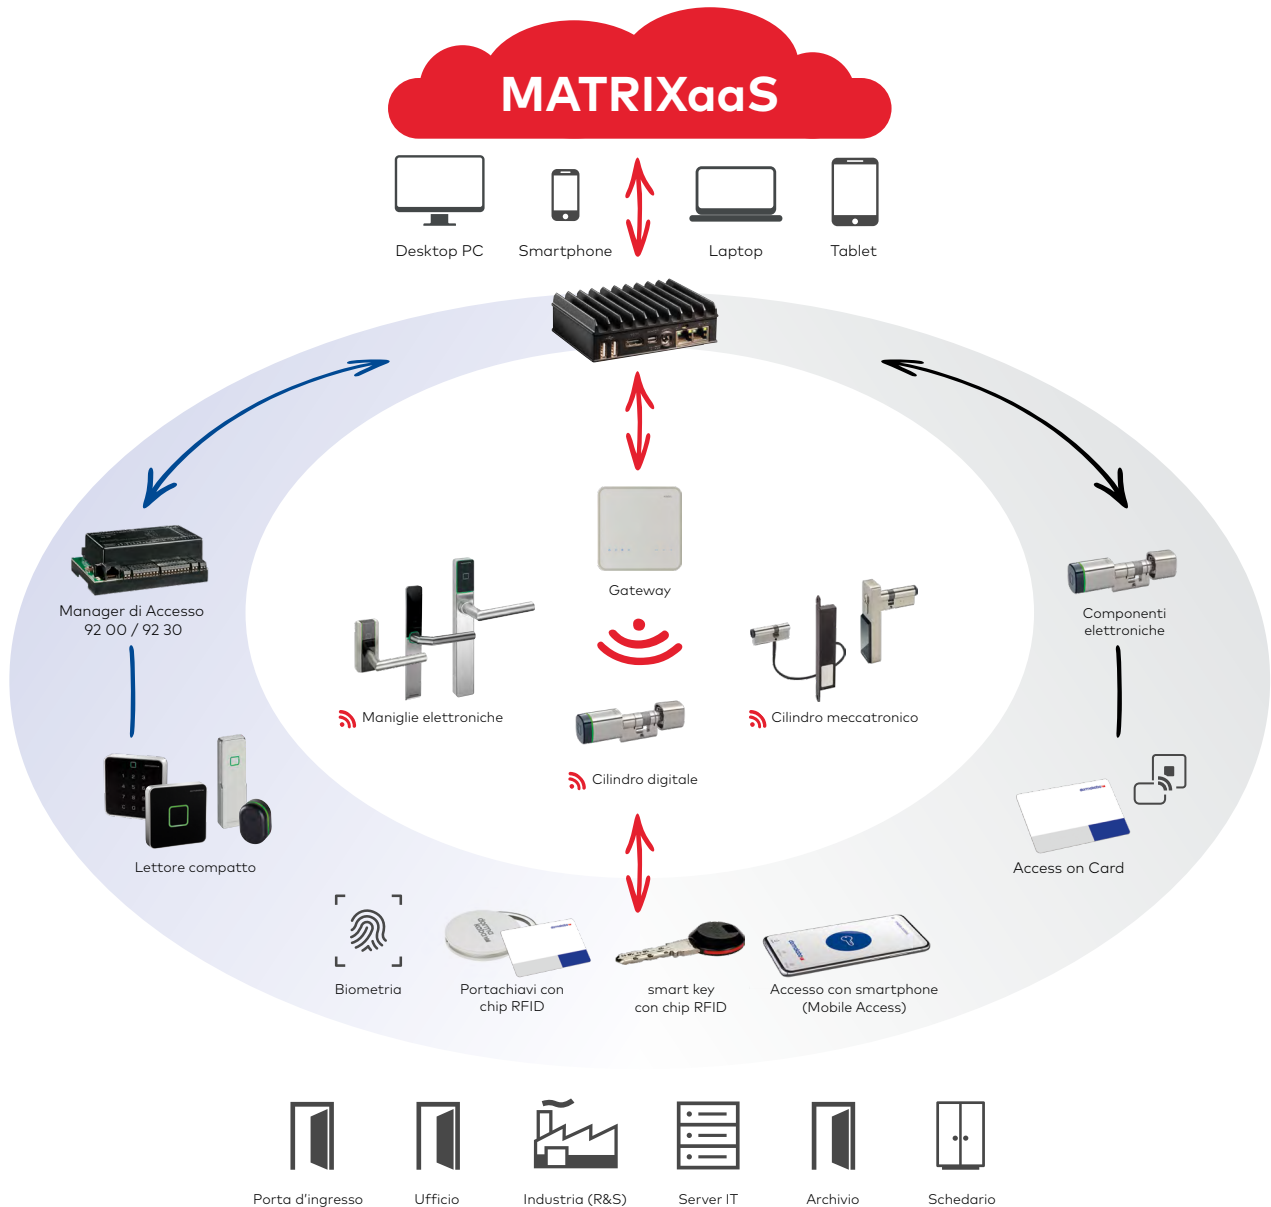

MATRIX as a Service

Il controllo degli accessi semplice, sicuro e flessibile

Con MATRIX as a Service (MATRIXaaS), beneficiate dei vantaggi del controllo degli accessi completo MATRIX ONE, installabile rapidamente e intuitivo nel funzionamento. Allo stesso tempo, sfruttate le possibilità di una soluzione cloud flessibile, sempre aggiornata e sicura.

MATRIXaaS è la soluzione d'accesso ideale per le aziende di tutte le dimensioni e per le start-up che desiderano concentrarsi completamente sulle loro attività principali. Gli aggiornamenti, i backup, i piani di recovery, la costruzione e il mantenimento di server locali costano tempo e denaro. Con MATRIXaaS vi offriamo una soluzione senza pensieri, che si occupa di tutte queste cose per voi: Un controllo degli accessi semplificato –secondo i più elevati standard in fatto di compliance, cyber sicurezza e protezione dei dati.

Pronti per il futuro –

Potete passare da MATRIX ONE a MATRIXaaS in qualsiasi momento, in base alle vostre esigenze e ai vostri obiettivi.

Per ogni accesso una protezione adatta

La vasta gamma di prodotti dormakaba offre un sistema hardware modulare, flessibile e scalabile per l'impiego di MATRIXaaS. È possibile collegare i componenti del controllo degli accessi elettronico online, integrarli via radio senza fili, scegliere un funzionamento completamente indipendente (Access on Card) oppure optare per una combinazione di tutte e tre le possibilità.

Efficiente e pratico

La varietà di applicazioni è pressoché illimitata, consentendo di risparmiare costi per il cablaggio e tempo per l'installazione. La comunicazione tra MATRIXaaS nel cloud e i componenti avviene sempre in modo sicuro attraverso l'IoT Box. I vari supporti di accesso offrono ulteriore comfort per i dipendenti.