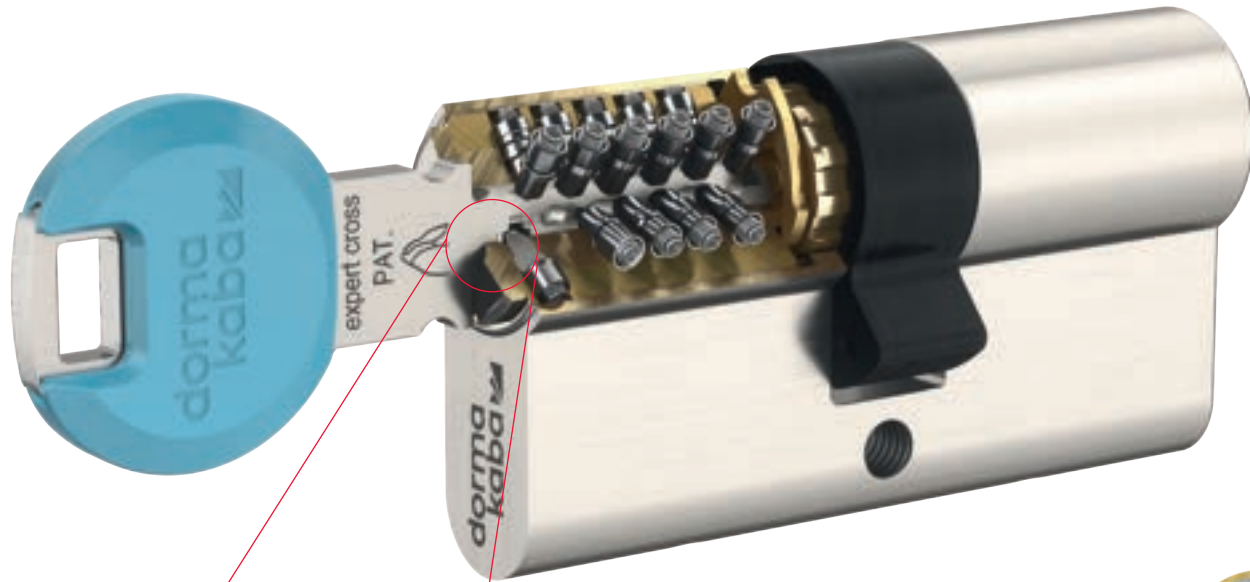

Seguridad con todas las letras

Máximo nivel de protección contra copias de llaves

expert cross

El salto a una mayor seguridad

- expert cross ofrece un alto grado de seguridad frente a las copias no autorizadas.
- Cavidad adicional en forma de cruz con elemento activo móvil en la llave.
- Con la tarjeta de seguridad, solo tú podrás solicitar duplicados a dormakaba o a un distribuidor autorizado.

Ventajas

- Patente vigente hasta 2036.
- Su estructura técnica ofrece protección contra los métodos de apertura más practicados (bumping, impressioning...).
- Los elementos adicionales de seguridad en la llave (cross) y en el cilindro hacen que duplicar llaves sin autorización resulte todavía más difícil, ofreciendo mayor seguridad.
- Llave ergonómica y reversible: se puede introducir por ambos lados.
- Sin esquinas y bordes afilados: se acabaron los bolsillos rasgados.
- Con clips en 12 colores diferentes, siempre encontrarás tu color favorito.
- Puedes usar los diferentes colores como medio para la organización de usuarios.
- Mantenimiento sencillo: lubrica una vez al año con el limpiador dormakababa cleaner, disponible en los distribuidores autorizados dormakaba.
- Una solución apta para muchos tipos de cierres diferentes (cilindros de puerta, buzones, candados, interruptores de contacto, cerraduras de muebles, etc.).

Nuevo concepto de seguridad

El elemento de seguridad móvil de la llave se alinea con los elementos de seguridad del cilindro.

expert cross es la solución ideal para viviendas privadas, apartamentos, residencias y pymes. Las llaves solo se pueden duplicar en dormakaba o en un distribuidor autorizado con la previa presentación de la tarjeta de seguridad suministrada con el cilindro.