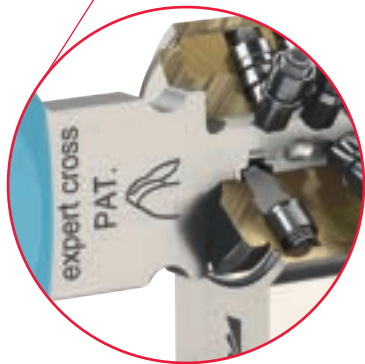

Seguridad con todas las letras

Máximo nivel de protección contra copias de llaves

expert cross

El salto a una mayor seguridad

- expert cross ofrece un alto grado de seguridad frente a las copias no autorizadas.
- Cavidad adicional en forma de cruz con elemento activo móvil en la llave.
- Con la tarjeta de seguridad, solo tú podrás solicitar duplicados a dormakaba o a un distribuidor autorizado.

Ventajas

- Patente vigente hasta 2036.
- Su estructura técnica ofrece protección contra los métodos de apertura más practicados (bumping, impressioning...).
- Los elementos adicionales de seguridad en la llave (cross) y en el cilindro hacen que duplicar llaves sin autorización resulte todavía más difícil, ofreciendo mayor seguridad.
- Llave ergonómica y reversible: se puede introducir por ambos lados.
- Sin esquinas y bordes afilados: se acabaron los bolsillos rasgados.
- Con clips en 12 colores diferentes, siempre encontrarás tu color favorito.
- Puedes usar los diferentes colores como medio para la organización de usuarios.
- Mantenimiento sencillo: lubrica una vez al año con el limpiador dormakababa cleaner, disponible en los distribuidores autorizados dormakaba.
- Una solución apta para muchos tipos de cierres diferentes (cilindros de puerta, buzones, candados, interruptores de contacto, cerraduras de muebles, etc.).

Nuevo concepto de seguridad

El elemento de seguridad móvil de la llave se alinea con los elementos de seguridad del cilindro.

expert cross es la solución ideal para viviendas privadas, apartamentos, residencias y pymes. Las llaves solo se pueden duplicar en dormakaba o en un distribuidor autorizado con la previa presentación de la tarjeta de seguridad suministrada con el cilindro.