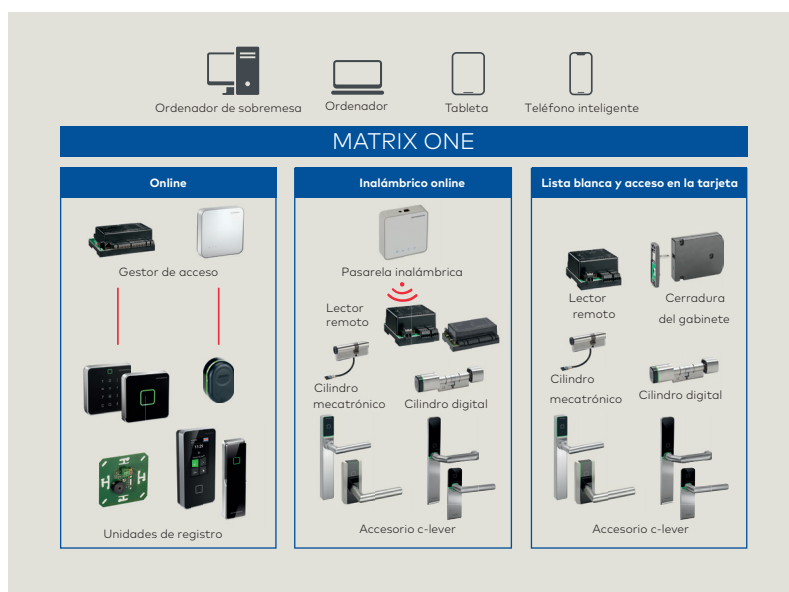

MATRIX ONE: el sistema adecuado para cada necesidad

MATRIX ONE ofrece tres variantes diferentes (S, E, O) para satisfacer tus necesidades específicas. Existen dos configuraciones: una para MATRIX ONE S y otra para MATRIX ONE E y MATRIX ONE O. Esto permite una fácil implementación, especialmente para la solución MATRIX ONE S. El sistema es escalable. Así que puede ampliar fácilmente MATRIX ONE y pasar a la siguiente variante.

Diseñe el control de acceso totalmente a su gusto:

- Funcionalidad de acceso: perfiles, perfiles semanales, registros de empleados, permisos individuales, acceso a perfiles semanales, acceso a horarios diarios, zonas de habitaciones, codificación de tarjetas RFID en blanco y apertura de barreras a través de la cámara de matrículas (disponible en MATRIX E y O)
- Libre selección de modos de funcionamiento: Off-line, on-line, inalámbrico, Access on Card, acceso móvil o uso mixto

MATRIX ONE cumple con las últimas normas de control de acceso. Se puede solicitar una versión de demostración funcional gratuita.

Resumen de las variantes

Alcance	Variantes		
	MATRIX ONE S	MATRIX ONE E	MATRIX ONE O
Número de personas	100	4,000,001	4,000,001
Número de puertas	100	Ilimitado	Ilimitado
Permiso de acceso mediante plan de cierre	•	•	•
Permiso de acceso mediante perfiles de acceso fijos		•	•
Asignación de derechos individuales y de grupos		•	•
Funciones ampliadas			•
Acceso móvil	•	•	•

Resumen del sistema

Especificaciones técnicas

El software MATRIX puede instalarse en cualquier ordenador Windows actual. La base de datos H2 o SQL Express se incluye en el paquete suministrado.

Para más detalles, consulte los requisitos del sistema.

Sujeto a modificaciones técnicas. 2020 dormakaba. Fecha 12/2020

¿Tienes alguna duda? Estaremos encantados de responder a cualquier pregunta que puedas tener