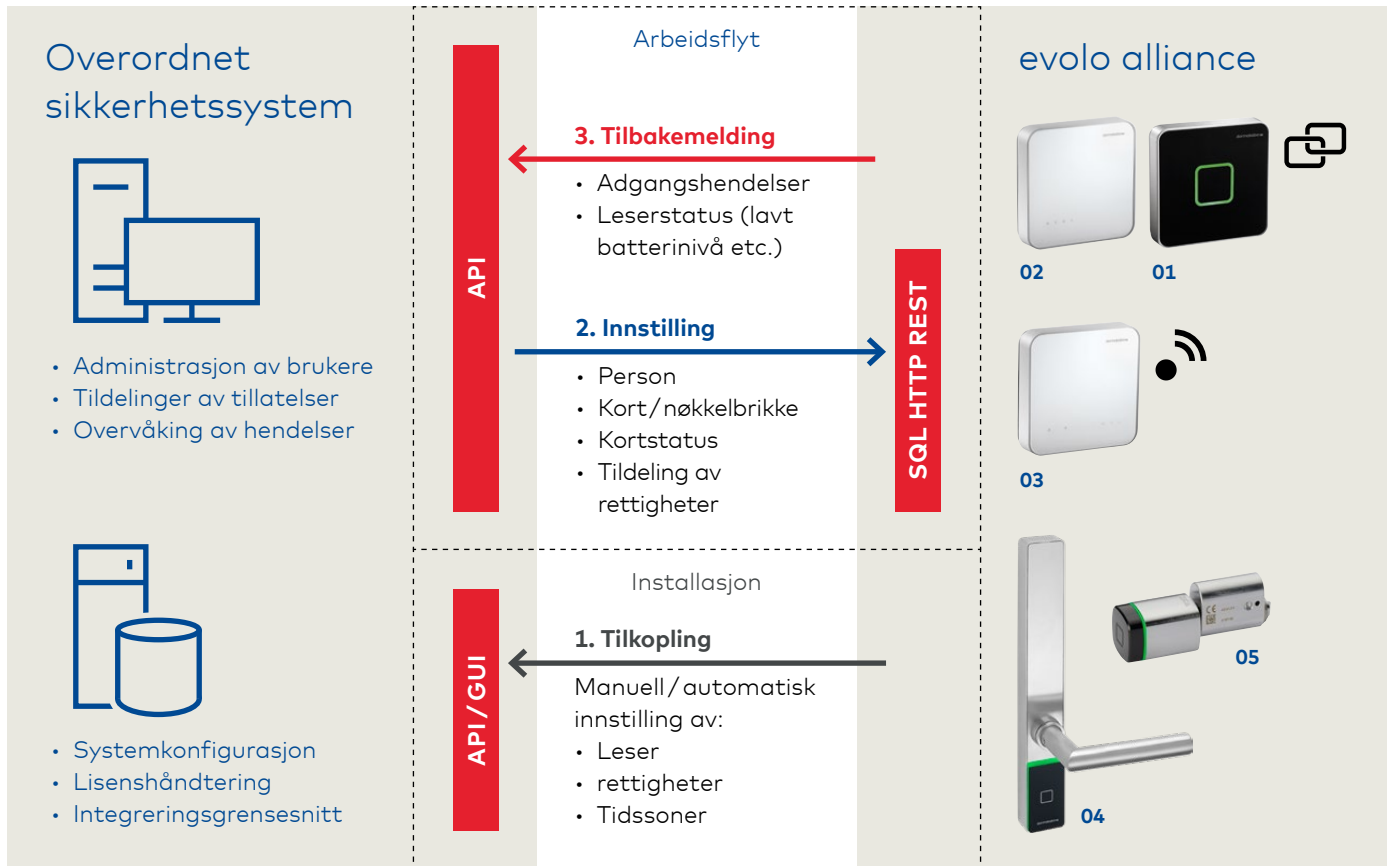

01

Kortleser 90 01

02

Access Manager 92 30

03

evolo digitalsylinder

04

evolo c-lever pro

05

Mifare konfigurasjonsenhet

06

Kortleser 90 04

07

evolo c-lever kompakt

Enkel og automatisk utveksling av informasjon

Med hjelp av en standardlisens i OnGuard, DataConduIT, kan vi på en enkel måte utveksle data mellom det overordnede systemet og dormakabas evolo kortleser. Samkjøringen skjer helt automatisk i bakgrunnen. Administrasjon av rettigheter og brukere samt logghendelser skjer fortsatt i det overordnede systemet.

Enkel prosess for den ansatte

Vår løsning gjør at et eksisterende Mifare-kort enkelt og raskt oppgraderes slik at det kan brukes sammen med evolo-produkter.

Trinn 1
Den ansatte presenterer kortet på konfigurasjonsenheten

Trinn 2
Deretter på en registreringsenhet

Klart
Innen et minutt er kortet klart til bruk på våre standalone kortlesere!

Vi samarbeider med flere av de store produsentene inne overordnet sikkerhetssystem, og integrasjonsmulighetene er i stadig utvikling. evolo alliance høyer sikkerheten, forenkler administrasjonen og minsker dine kostnader.