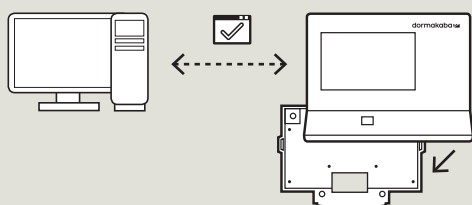

2. Agganciare il terminale per la registrazione automatica in rete