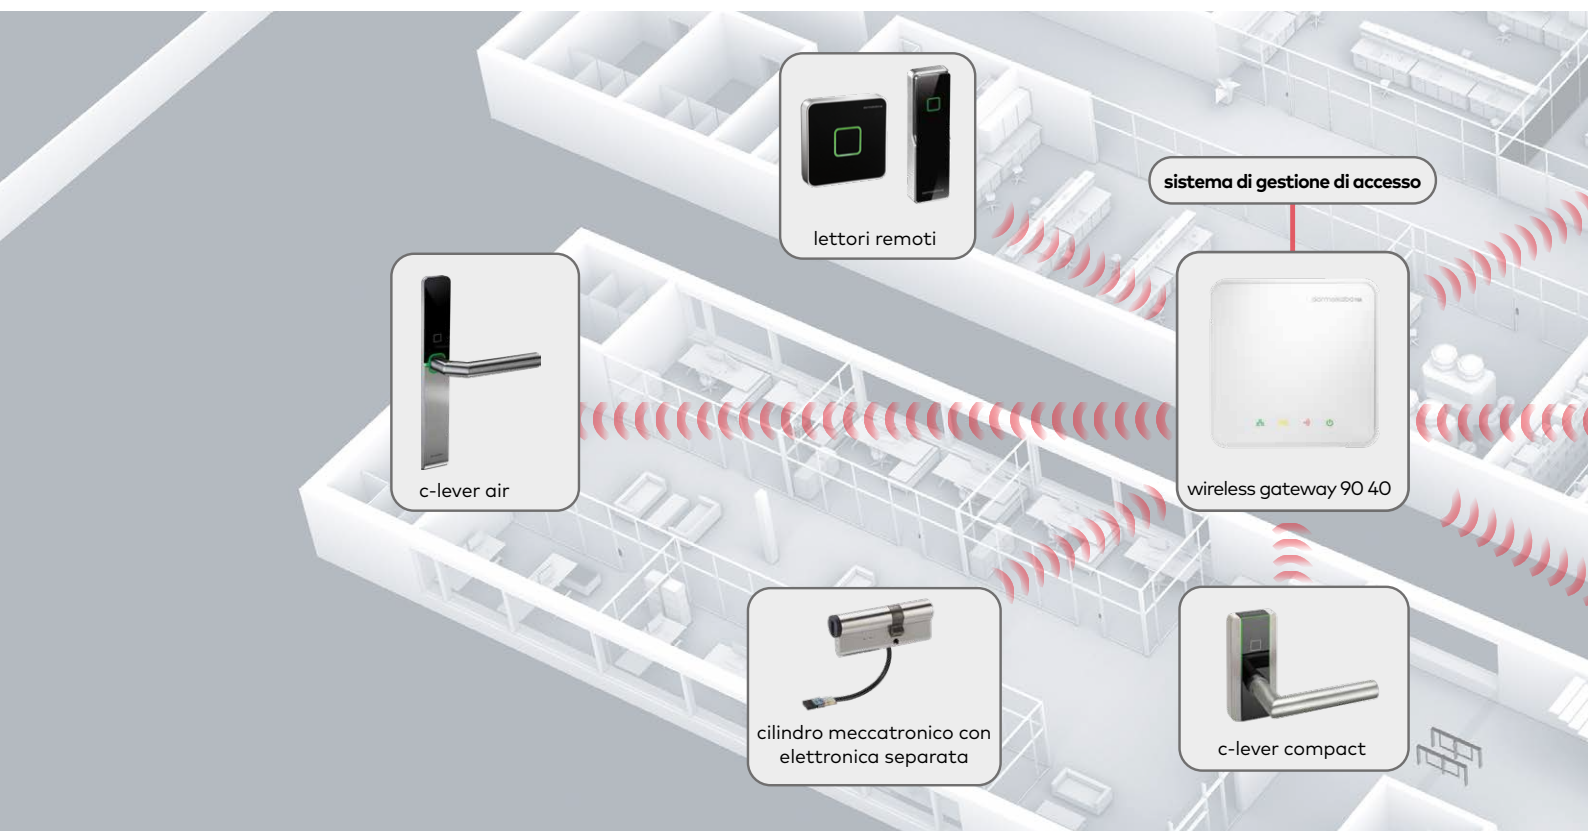

Controllo accessi intelligente e connesso

La funzione **wireless** by dormakaba

La funzione **wireless** by dormakaba

Piena integrazione senza cavi

La tecnologia wireless ha alleggerito e semplificato la vita in molti settori, dalla navigazione WLAN al telefono senza fili. Anche per soluzioni di controllo accessi con porte non cablate, la tecnologia wireless offre notevoli vantaggi: potete vedere a distanza ciò che succede alla porta, e sapere immediatamente chi può entrare e chi no.

Immaginatevi di voler installare un sistema di chiusura elettronico in un edificio senza intaccarne gli elementi architettonici d'importanza storica. Oppure, di gestire una porta isolata con la massima comodità. La soluzione è semplice: integrare, comodamente e direttamente, componenti di accesso wireless nel sistema generale.

Con la funzione wireless di dormakaba puoi avere una soluzione individuale e su misura per ogni porta. Puoi facilmente installare nuove serrature per porte autonomi, lettori di accesso o cilindri di chiusura in modo rapido ed economicamente conveniente.

La combinazione ideale per il vostro controllo accessi

Le maniglie, i lettori e i cilindri di chiusura wireless di dormakaba vi offrono il doppio dei vantaggi: da un lato l'installazione semplice perché senza cablaggio, dall'altro la possibilità di modificare in pochi secondi le autorizzazioni di accesso, comodamente dalla scrivania.