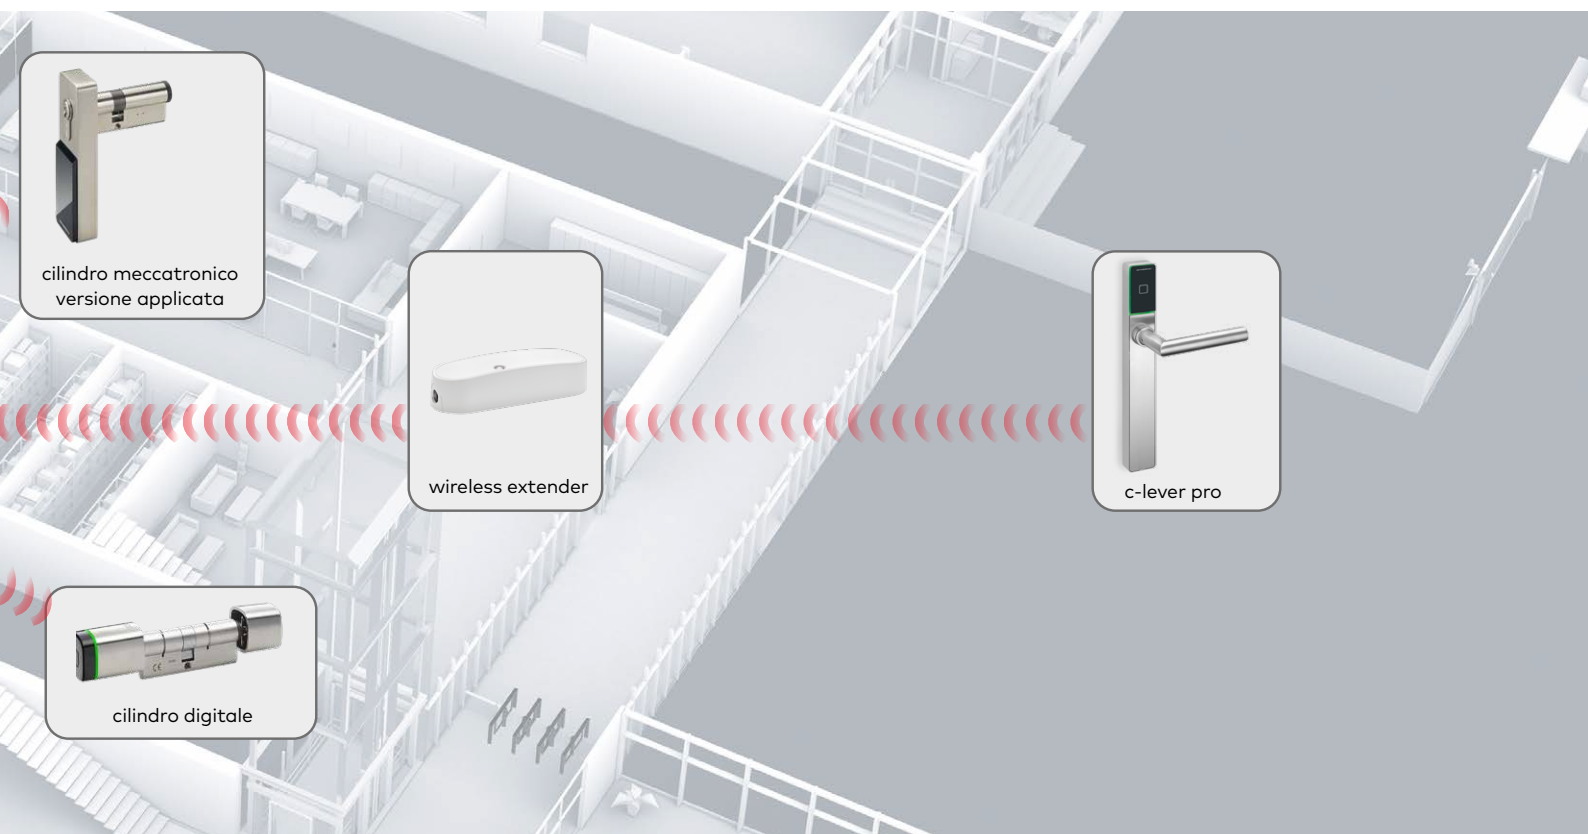

Autorizzazione di accesso semplificata

I diritti d'accesso dei collaboratori possono essere gestiti senza problemi dal personale del Dipartimento delle Risorse Umane. Ugualmente semplice è interrogare il sistema per avere informazioni sullo stato o monitorare in modo particolare singole porte.