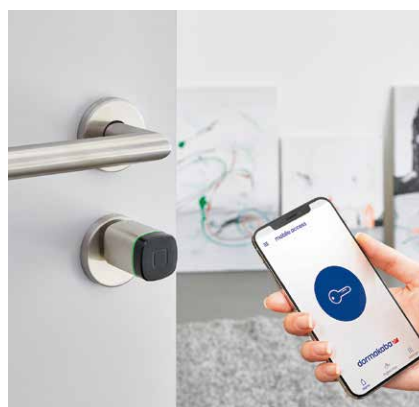

La combinazione ideale per il vostro controllo accessi

Le maniglie, i lettori e i cilindri di chiusura wireless di dormakaba vi offrono il doppio dei vantaggi: da un lato l'installazione semplice perché senza cablaggio, dall'altro la possibilità di modificare in pochi secondi le autorizzazioni di accesso, comodamente dalla scrivania.

* In funzione della soluzione di accesso impiegata

Autorizzazione di accesso semplificata

I diritti d'accesso dei collaboratori possono essere gestiti senza problemi dal personale del Dipartimento delle Risorse Umane. Ugualmente semplice è interrogare il sistema per avere informazioni sullo stato o monitorare in modo particolare singole porte.

Wireless - una funzione facile e comoda

L'assegnazione di autorizzazione ai visitatori viene effettuata in semplicità e sicurezza. Nessun problema neanche se qualcuno si porta via con sé distrattamente il badge: le autorizzazioni vengono revocate rapidamente.

Scopri le principali caratteristiche

Programmazione delle porte da remoto

Aprire e configurare a distanza le serrature delle porte standalone.

Collegati tramite gateway

Gestite gli accessi in modo smart ed efficiente grazie alla connessione wireless dei nostri gateway con le porte.