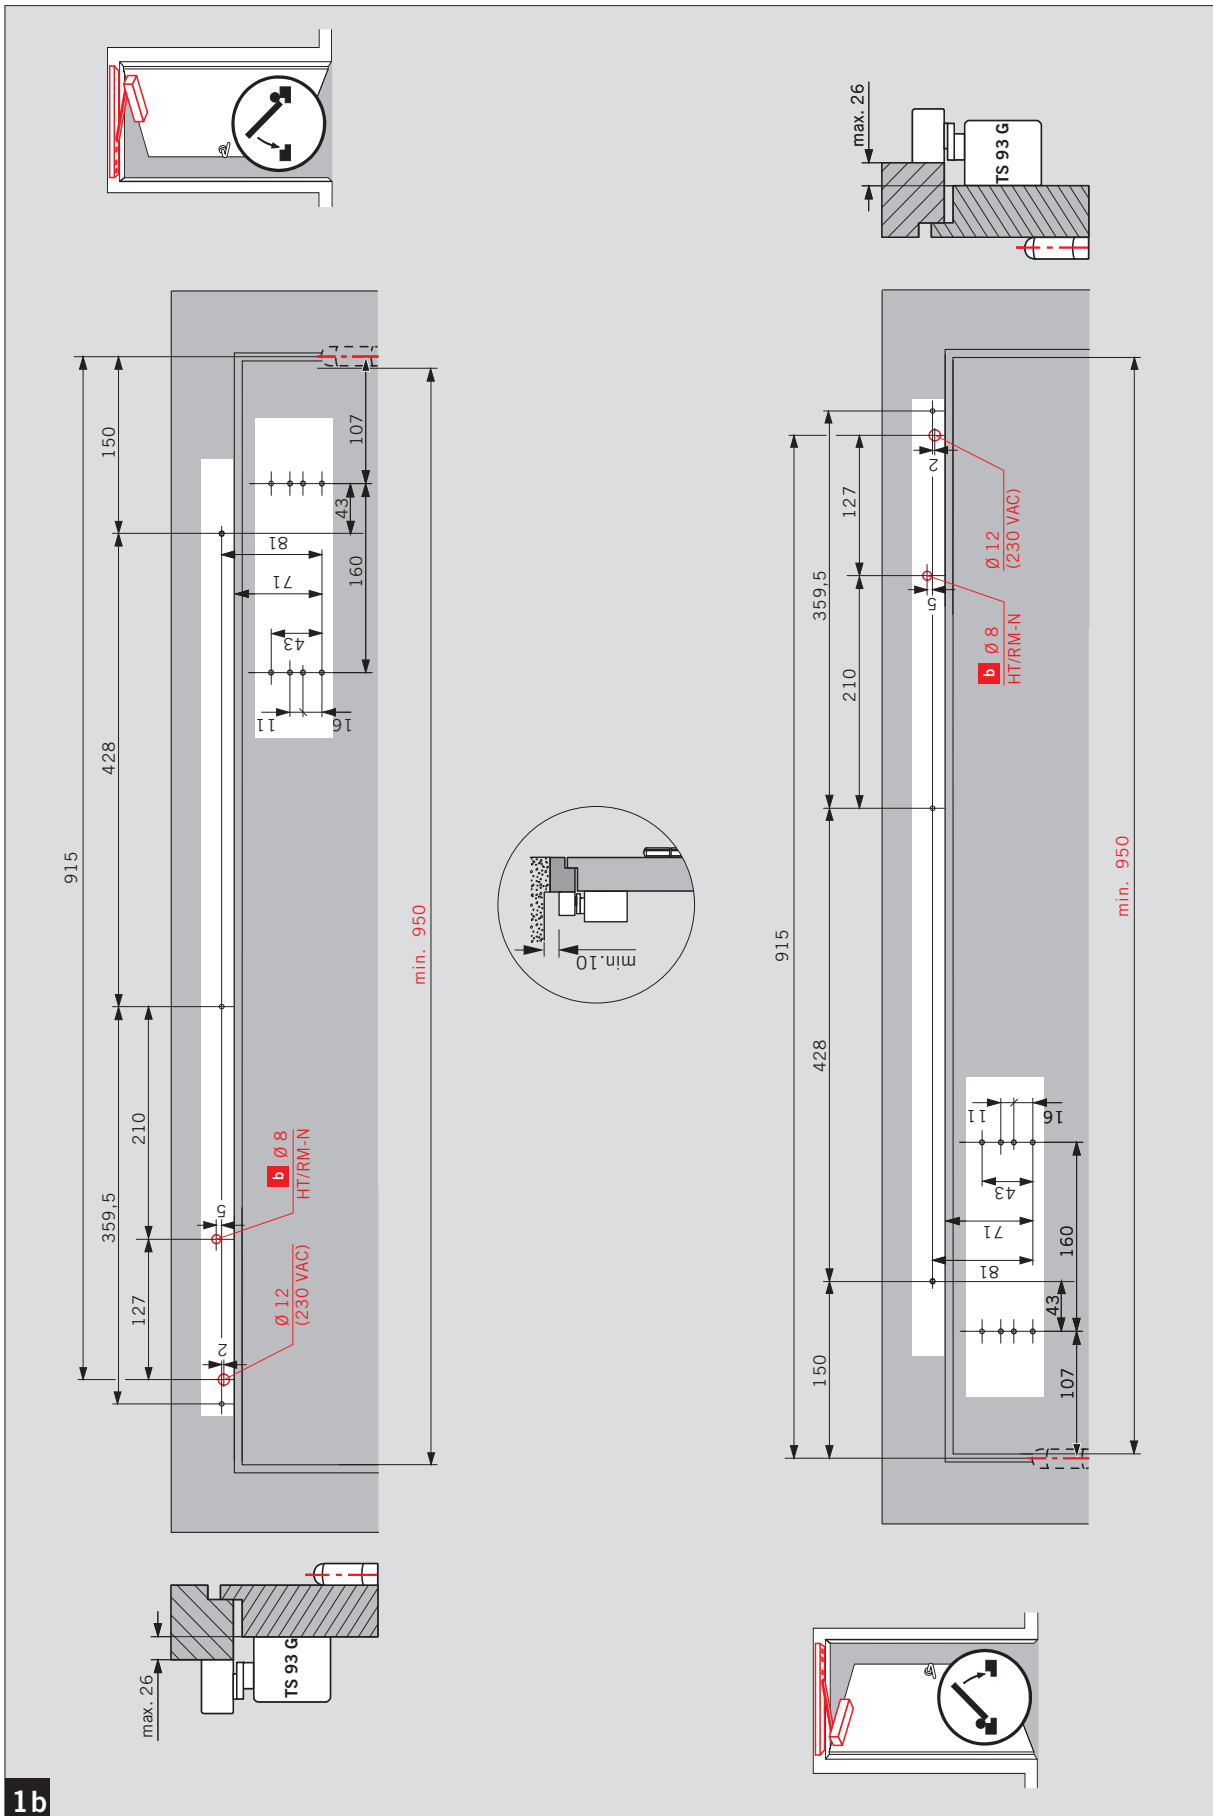

G-EMR-140°

1b