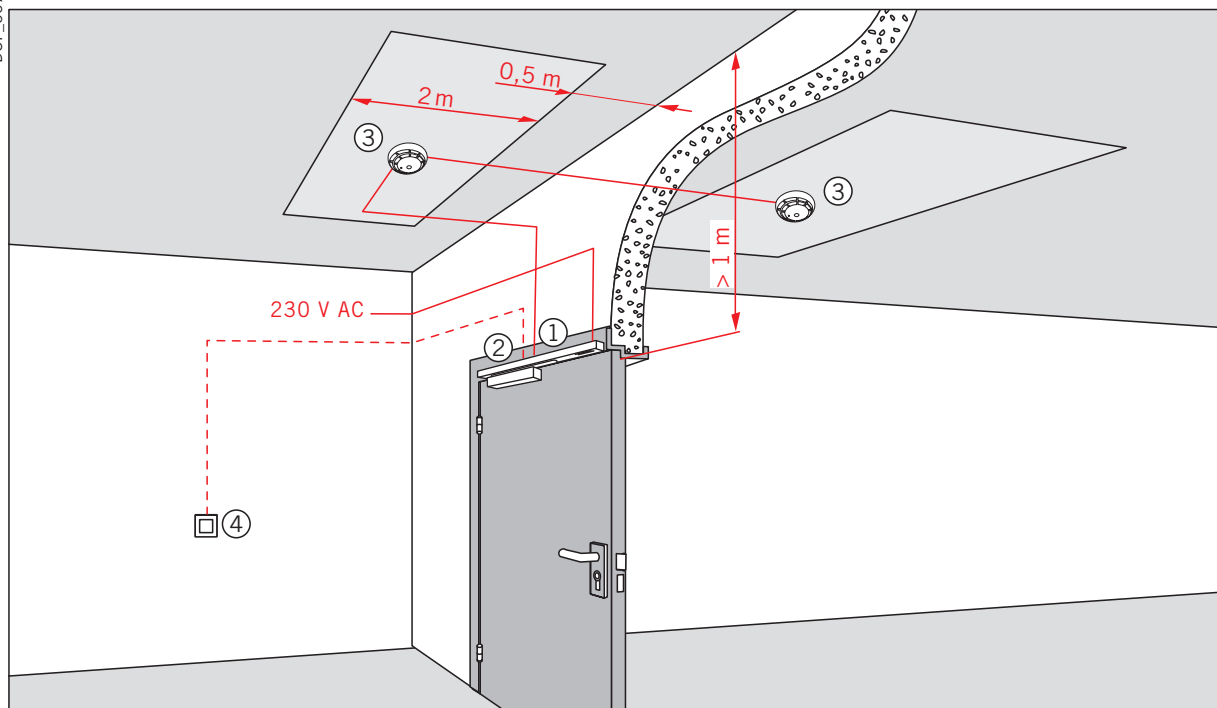

DIN EN 14637:2008-01	3	8	1	1	1	1	3
	dormakaba Deutschland GmbH DORMA Platz 1 58 256 Ennepetal DIN EN 14637:2008-01