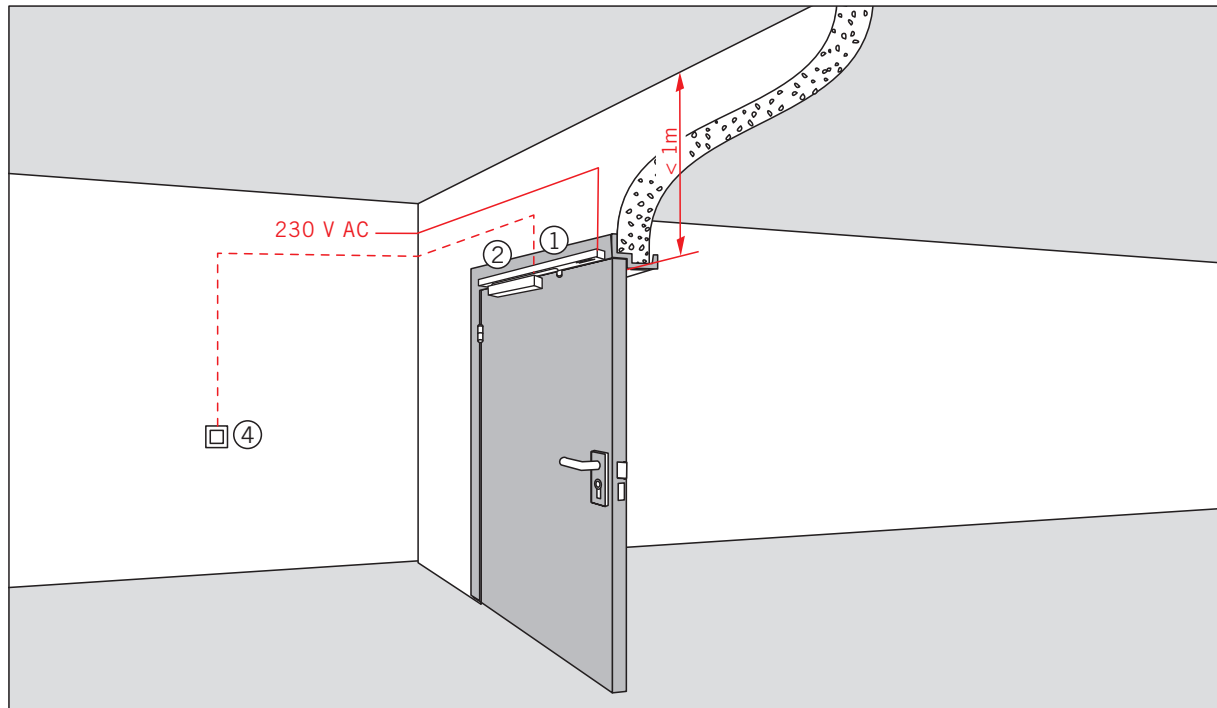

Montageanleitung / mounting instructions

014040-WN 059006 45532, 2020-11

	G-EMR 230V AC Art. Nr. 640700xx	|	G-EMR DCW® ~~230V AC~~ Art. Nr. 640703xx	+	WN 059028 45532

	0432-CPR-00026-60	3	8	3	8	3-5	1	1	1	3	
	DOP_0075										
dormakaba Deutschland GmbH DORMA Platz 1 58 256 Ennepetal EN 1155:1997/A1:2002/AC:2006