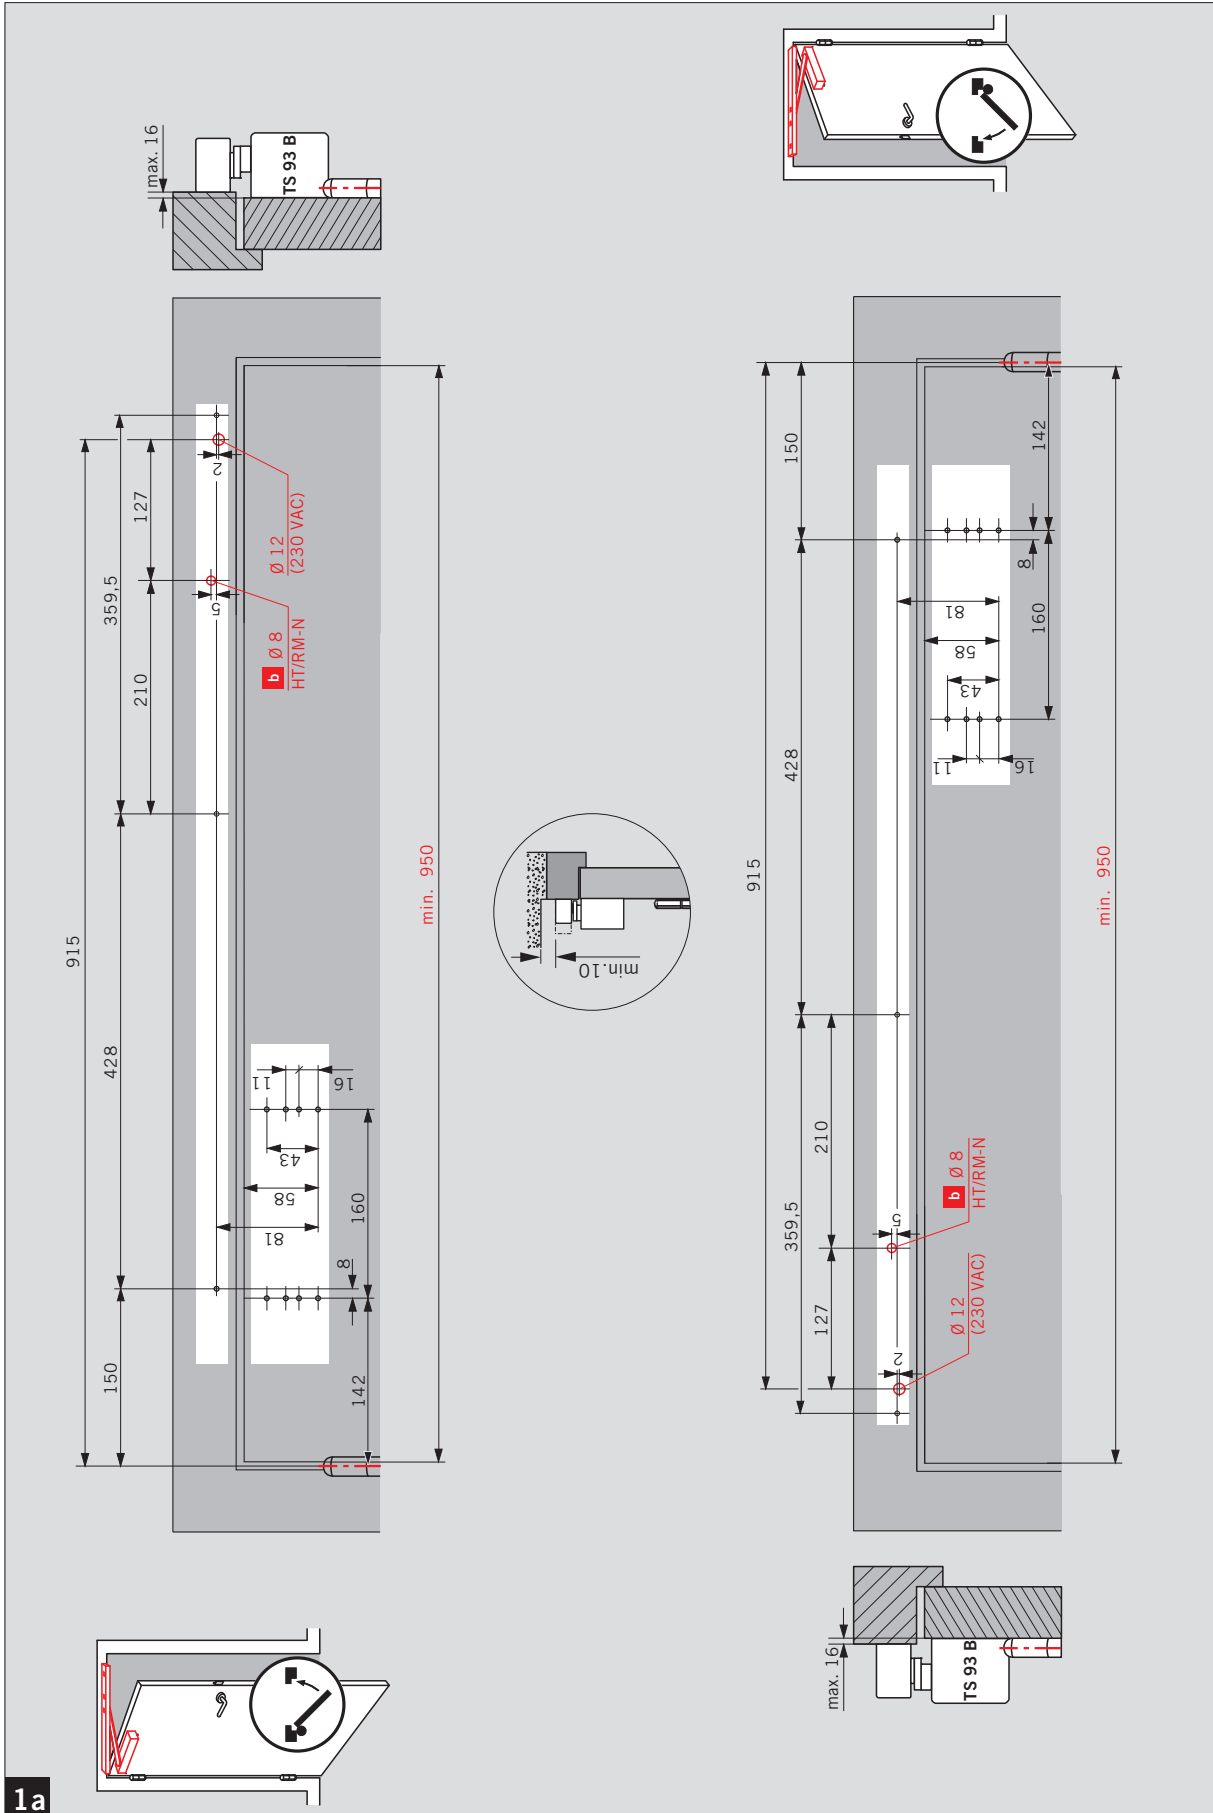

## Montageanleitung / mounting instructions

014040-WN 059006 45532, 2020-11

	<p><b>G-EMR 230V AC</b> Art. Nr. 640700xx</p>		<p><b>G-EMR DCW® <del>230V AC</del></b> Art. Nr. 640703xx</p>	+	<p>WN 059028 45532</p>
--	---	--	---	---	------------------------

	0432-CPR-00026-60	3	8	3	8	3-5	1	1	1	3
	DOP_0075									
dormakaba Deutschland GmbH DORMA Platz 1 58 256 Ennepetal EN 1155:1997/A1:2002/AC:2006										

	DIN EN 14637:2008-01	3	8	1	1	1	1	3
	dormakaba Deutschland GmbH DORMA Platz 1 58 256 Ennepetal DIN EN 14637:2008-01							

# G-EMR-140°