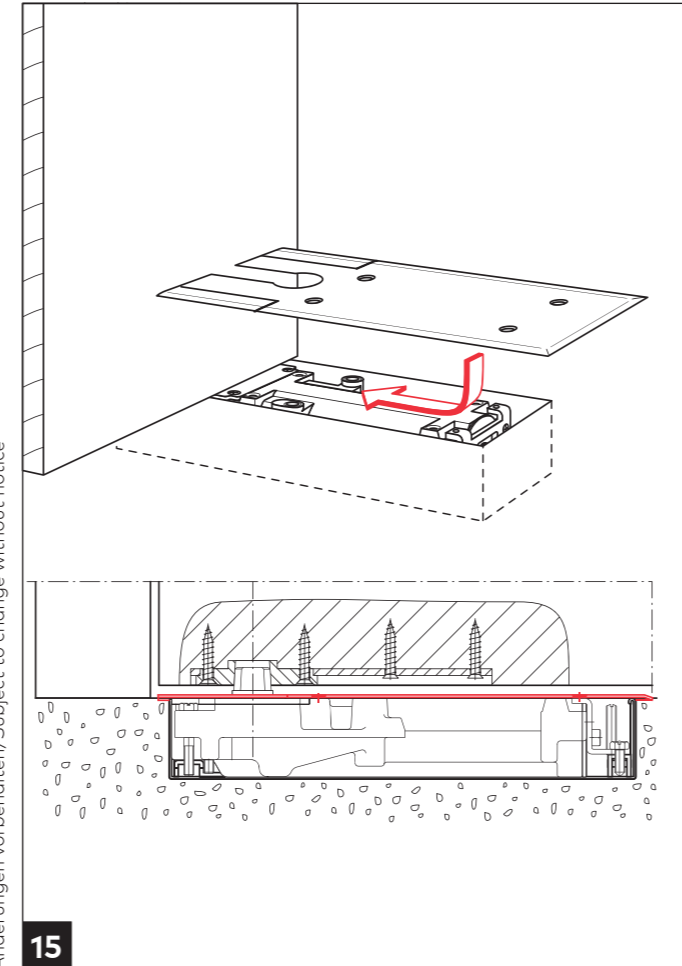

11 12 13

6xxxx2xx (90°)
6xxxx3xx (105°)

1 180°-15°
2 15°-0°
3 70°

6xxxx0xx

1 15°
2 15°
3 70°

175°
175°
70°
90°105°
90°105°

170°
170°
70°
3

⚠ Türstopper
Door stop
Butée de porte
Deurbuffer
Fermaporta
Tope de puerta
Parada de porta
Dørstopper

CE	DORMA GmbH + Co. KG		07	
	Postfach 4009 58 247 Ennepetal		3	8 1 1 4
0432 -BPR 0052 EN 1154:1996+A1:2002		Dangerous substances: None		

EN 1 EN 4

SW 10

≥ EN 3	EN 1 - 4	
🔥	X1	X2 max
	750 mm	1100 mm

14 15 16