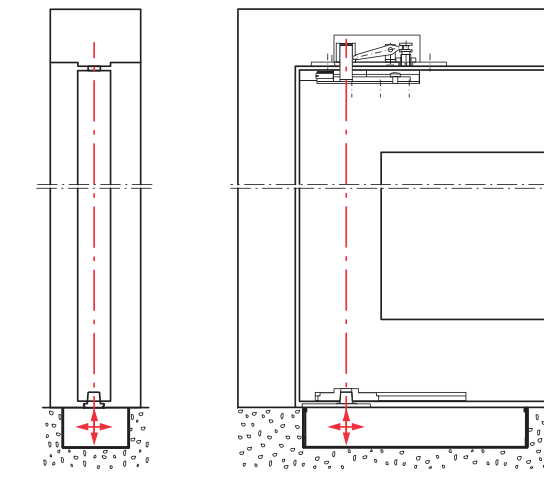

11

12

13

14

6xxxx2xx (90°)
6xxxx3xx (105°)

6xxxx0xx

! Türstopper
Door stop
Butée de porte
Deurbuffer
Fermaporta
Tope de puerta
Parada de porta
Dørstopper

 ≥ EN 3	EN 1 - 4	
	X1 750 mm	X2 max 1100 mm