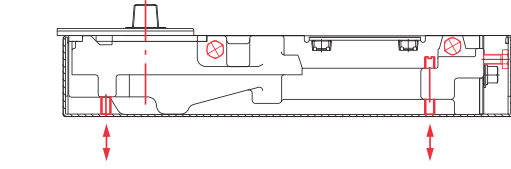

11

12

13

14

6xxxx2xx (90°)
6xxxx3xx (105°)

6xxxx0xx

! Türstopper
Door stop
Butée de porte
Deurbuffer
Fermaporta
Tope de puerta
Parada de porta
Dørstopper

 ≥ EN 3	EN 1 - 4	
	X1 750 mm	X2 max 1100 mm