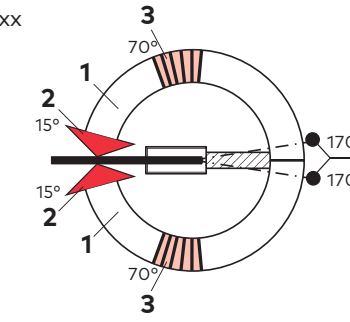

11

12

13

14

6xxxx2xx (90°)
6xxxx3xx (105°)

6xxxx0xx

! Türstopper
Door stop
Butée de porte
Deurbuffer
Fermaporta
Tope de puerta
Parada de porta
Dørstopper

 ≥ EN 3	EN 1 - 4	
	X1 750 mm	X2 max 1100 mm