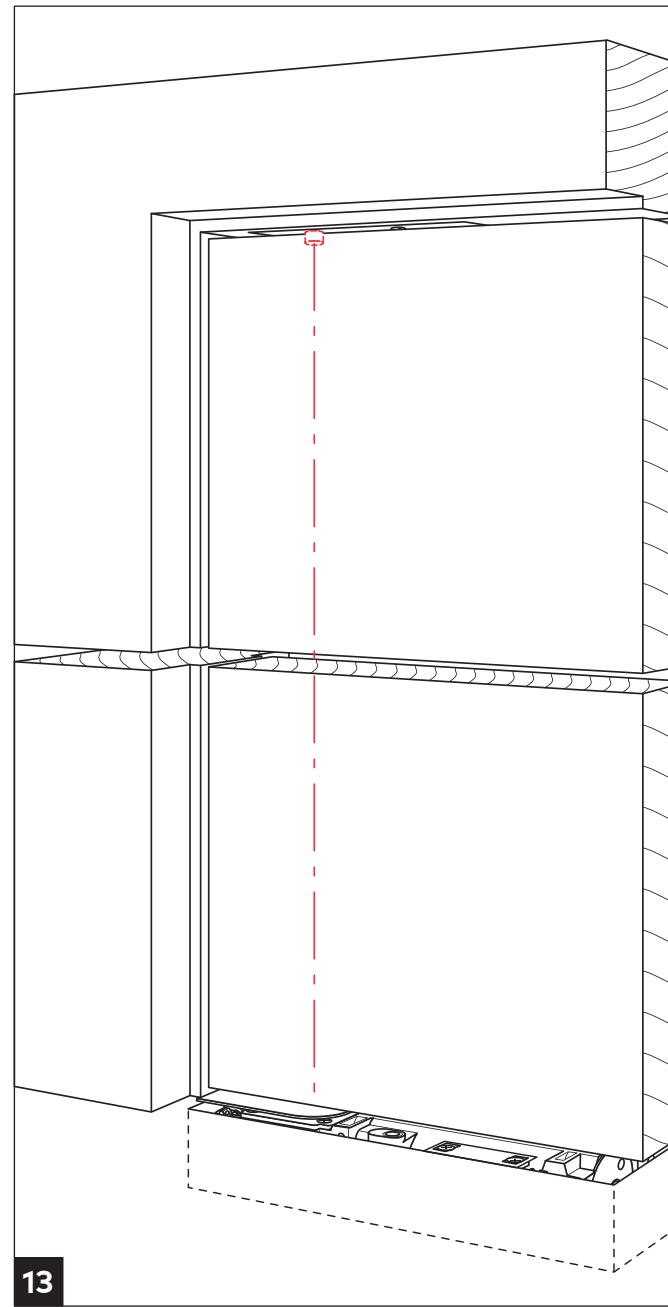

11

12

13

14

6xxxx2xx (90°)
6xxxx3xx (105°)

6xxxx0xx

! Türstopper
Door stop
Butée de porte
Deurbuffer
Fermaporta
Tope de puerta
Parada de porta
Dørstopper

 ≥ EN 3	EN 1 - 4	
	X1 750 mm	X2 max 1100 mm