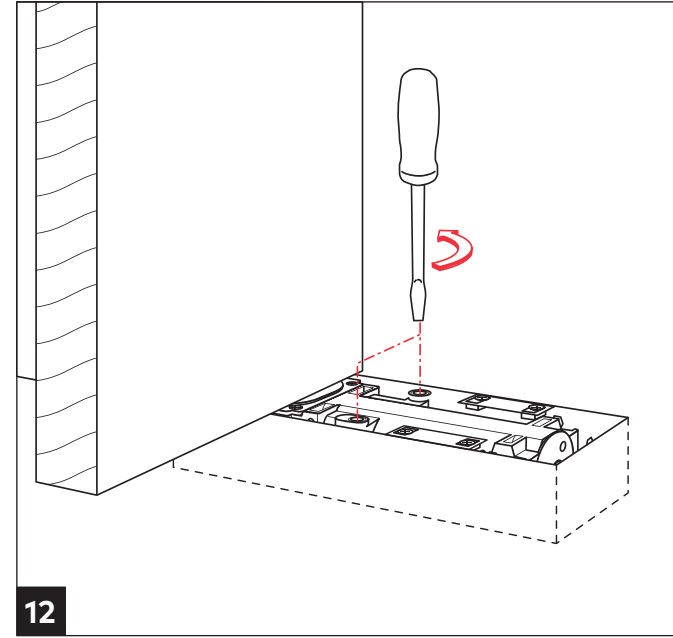

11

12

13

14

6xxxx2xx (90°)
6xxxx3xx (105°)

6xxxx0xx

! Türstopper
Door stop
Butée de porte
Deurbuffer
Fermaporta
Tope de puerta
Parada de porta
Dørstopper

 ≥ EN 3	EN 1 - 4	
	X1 750 mm	X2 max 1100 mm