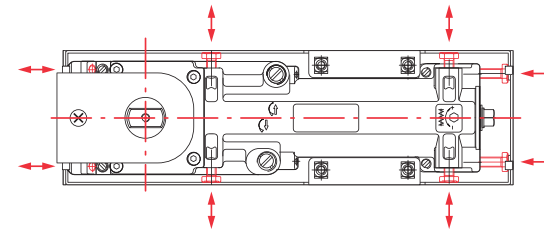

11

12

13

14

6xxxx2xx (90°)
6xxxx3xx (105°)

6xxxx0xx

! Türstopper
Door stop
Butée de porte
Deurbuffer
Fermaporta
Tope de puerta
Parada de porta
Dørstopper

 ≥ EN 3	EN 1 - 4	
	X1 750 mm	X2 max 1100 mm