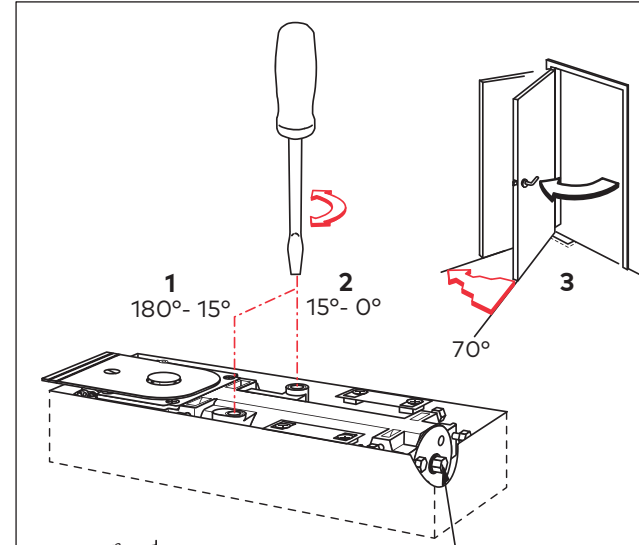

11

12

13

14

6xxxx2xx (90°)
6xxxx3xx (105°)

6xxxx0xx

! Türstopper
Door stop
Butée de porte
Deurbuffer
Fermaporta
Tope de puerta
Parada de porta
Dørstopper

 ≥ EN 3	EN 1 - 4	
	X1 750 mm	X2 max 1100 mm