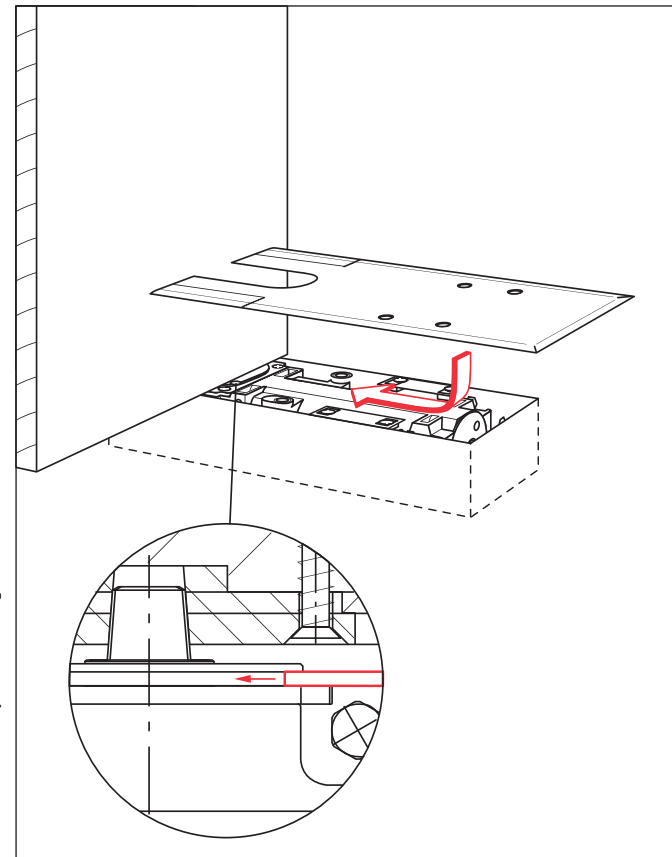

14

6xxxx2xx (90°)
6xxxx3xx (105°)

6xxxx0xx

! Türstopper
Door stop
Butée de porte
Deurbuffer
Fermaporta
Tope de puerta
Parada de porta
Dørstopper

  ≥ EN 3	EN 1 - 4	
	X1 750 mm	X2 max 1100 mm

	DORMA GmbH + Co. KG		04	
	Postfach 4009 58 247 Ennepetal		3	8 1 1 1 4
0432 - BPR 0052 EN 1154:1996+A1:2002				
Dangerous substances: None				

Änderungen vorbehalten/Subject to change without notice

15

16