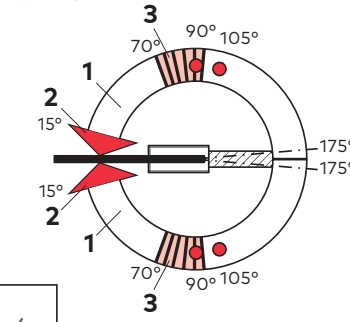

11

12

13

14

6xxxx2xx (90°)
6xxxx3xx (105°)

6xxxx0xx

! Türstopper
Door stop
Butée de porte
Deurbuffer
Fermaporta
Tope de puerta
Parada de porta
Dørstopper

 ≥ EN 3	EN 1 - 4	
	X1 750 mm	X2 max 1100 mm